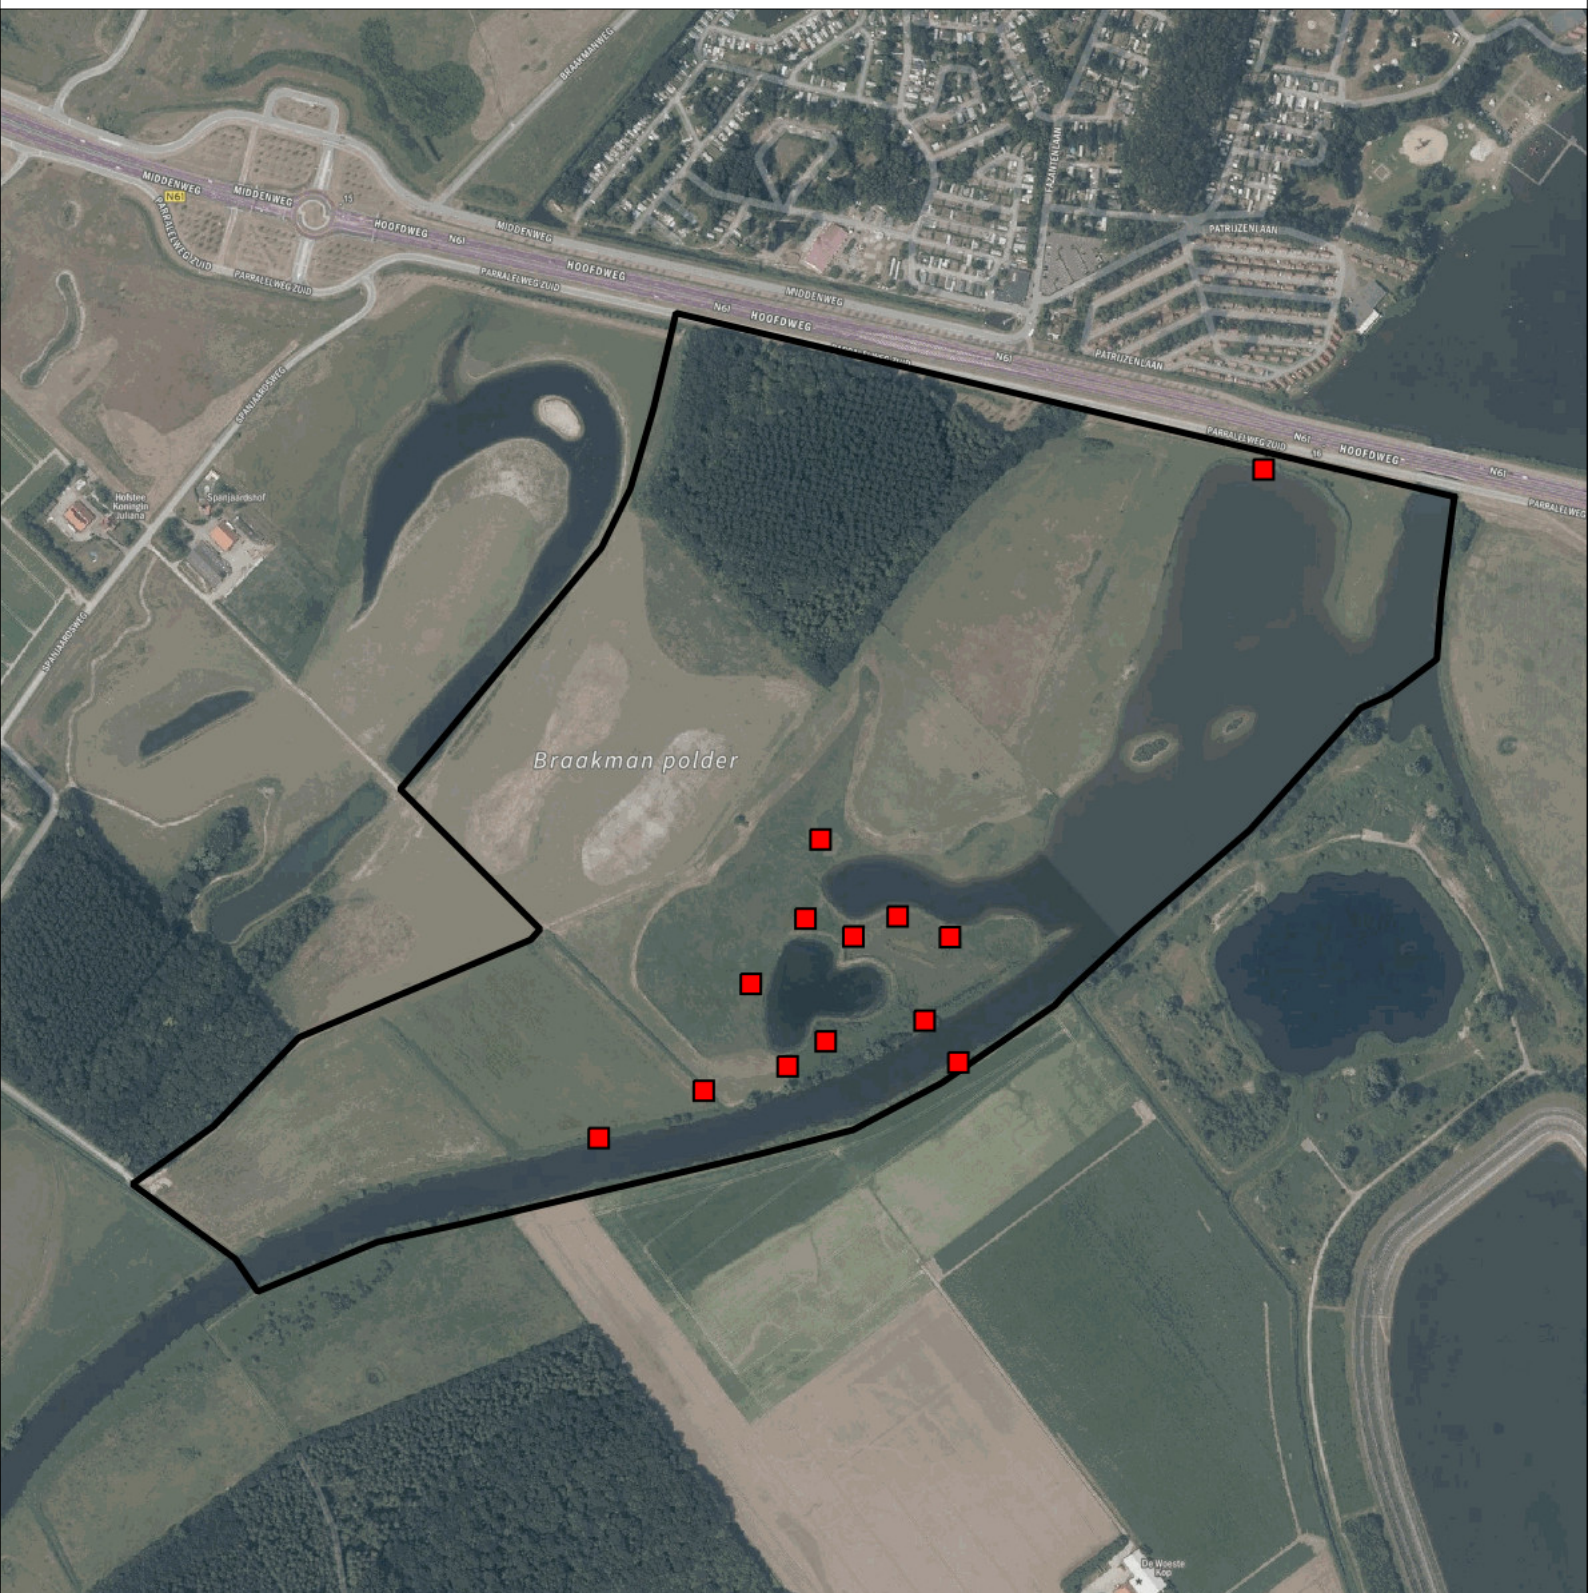

0 0.2 0.4 km

Sovon

Rietzanger 34 territoria

Legenda:

- Telgebied
- Adult in broedbiotoop
- Paar in broedbiotoop
- Territoriumindicerend
- Nestindicerend
- Nestvondst
- niet gebruikt

Periode:

2021

Telgebied:

0 0.2 0.4 km

Sovon

Kleine Karekiet 13 territoria

Legenda:

-  Telgebied
-  Adult in broedbiotoop
-  Paar in broedbiotoop
-  Territoriumindicerend
-  Nestindicerend
-  Nestvondst
-  niet gebruikt

Periode:

2021