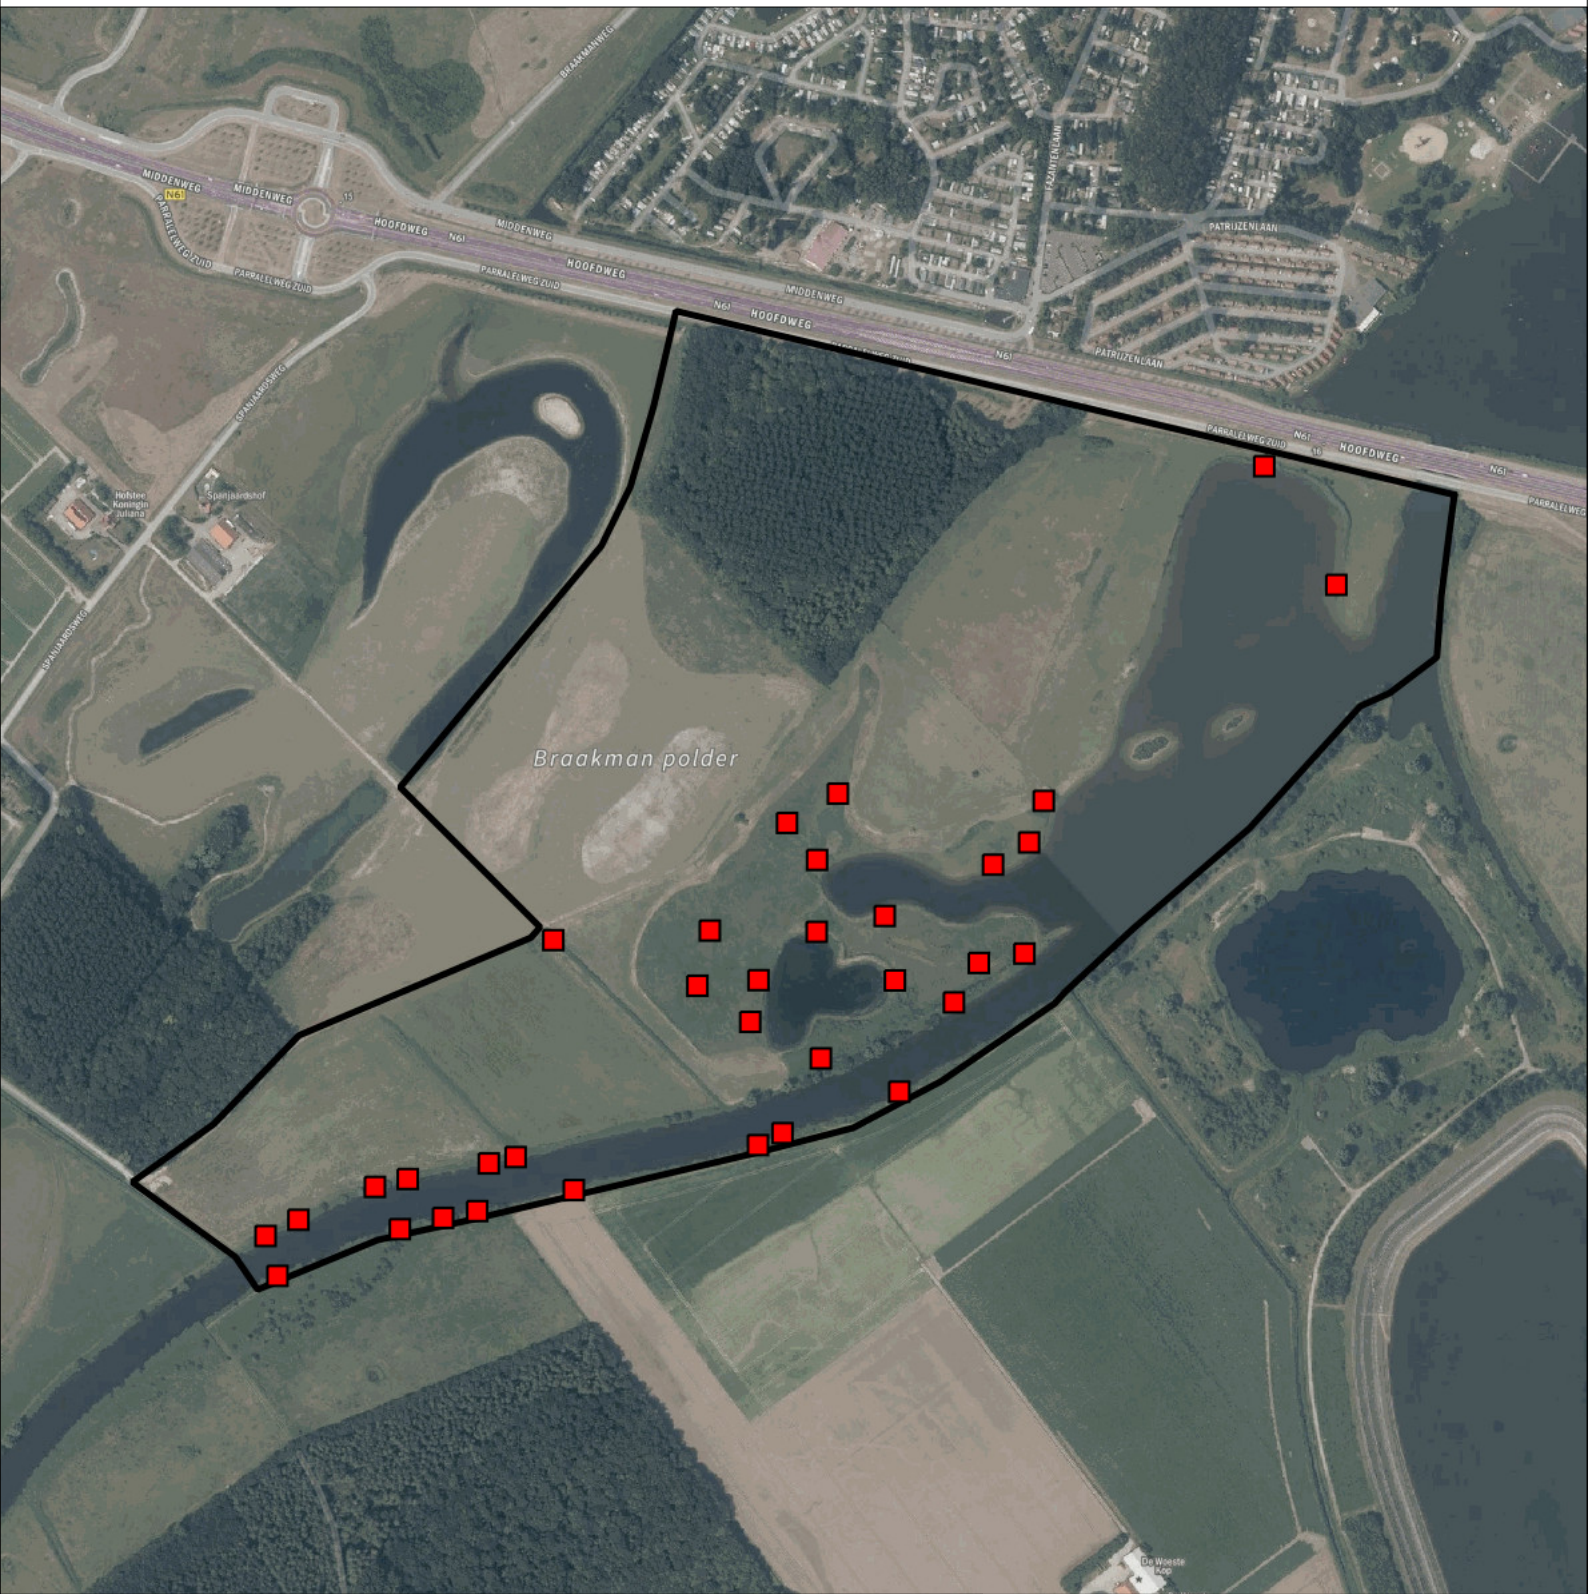

0 0.2 0.4 km

Sovon

Cetti's Zanger 3 territoria

Legenda:

-  Telgebied
-  Adult in broedbiotoop
-  Paar in broedbiotoop
-  Territoriumindicerend
-  Nestindicerend
-  Nestvondst
-  niet gebruikt

Periode:

2021

Telgebied:

0 0.2 0.4 km

Sovon

Rietzanger 34 territoria

Legenda:

- Telgebied
- Adult in broedbiotoop
- Paar in broedbiotoop
- Territoriumindicerend
- Nestindicerend
- Nestvondst
- niet gebruikt

Periode:

2021

Telgebied: