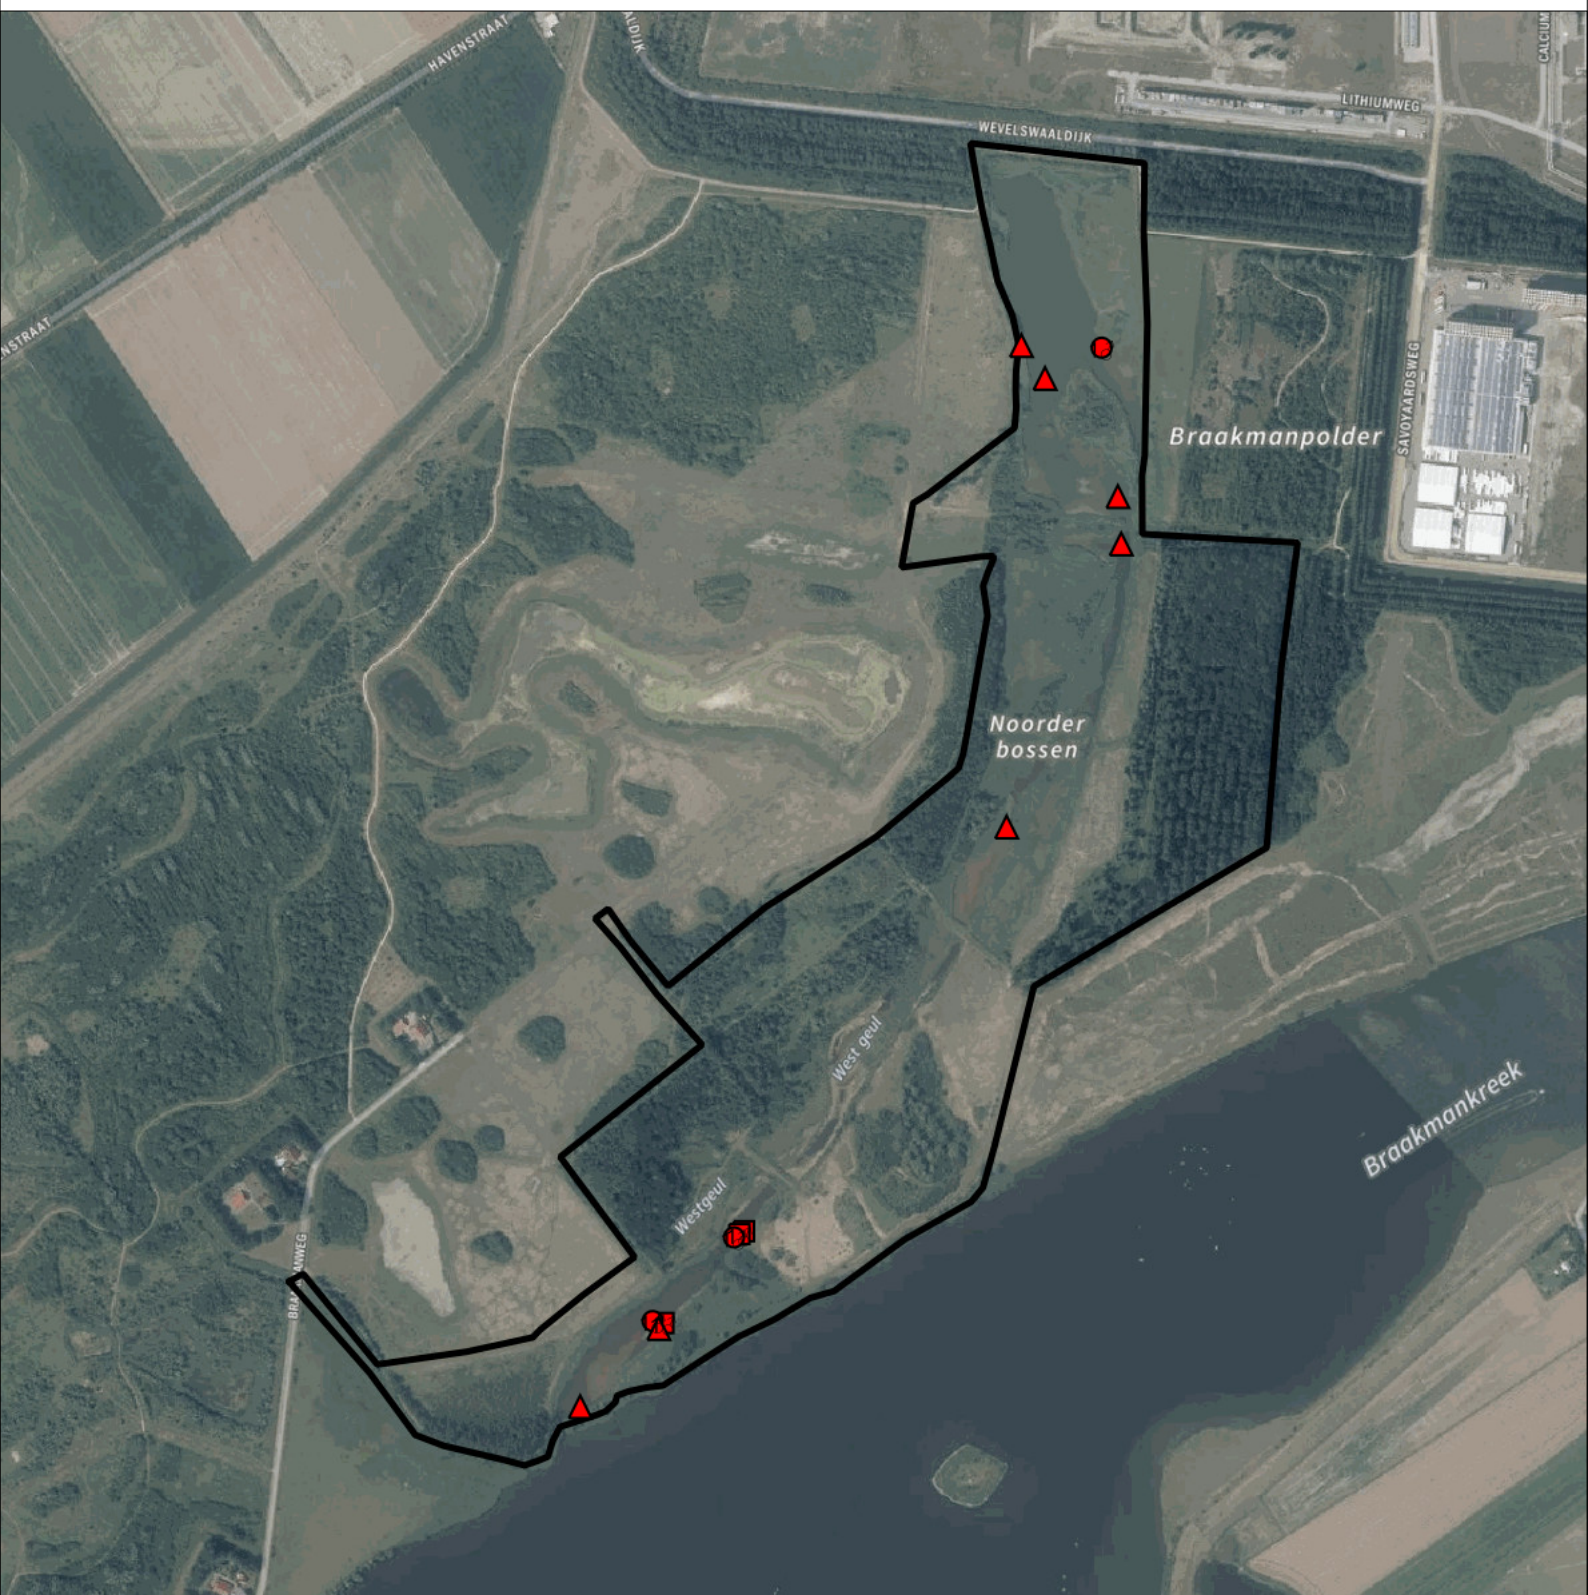

Kuifeend 13 territoria

Legenda:

- Telgebied
- Adult in broedbiotoop
- Paar in broedbiotoop
- Territoriumindicerend
- Nestindicerend
- Nestvondst
- niet gebruikt

Periode:

2021

Telgebied:

1673 Braakman noord

geldige waarnemingen				normbezoeken			minimaal binnen		fusie-afstand		
adult	paar	territorial	nest	migrant	1	2	3	seizoen		datumg.	
man	X	X	X					2	1	15-5 t/m 30-6	1000

Sovon