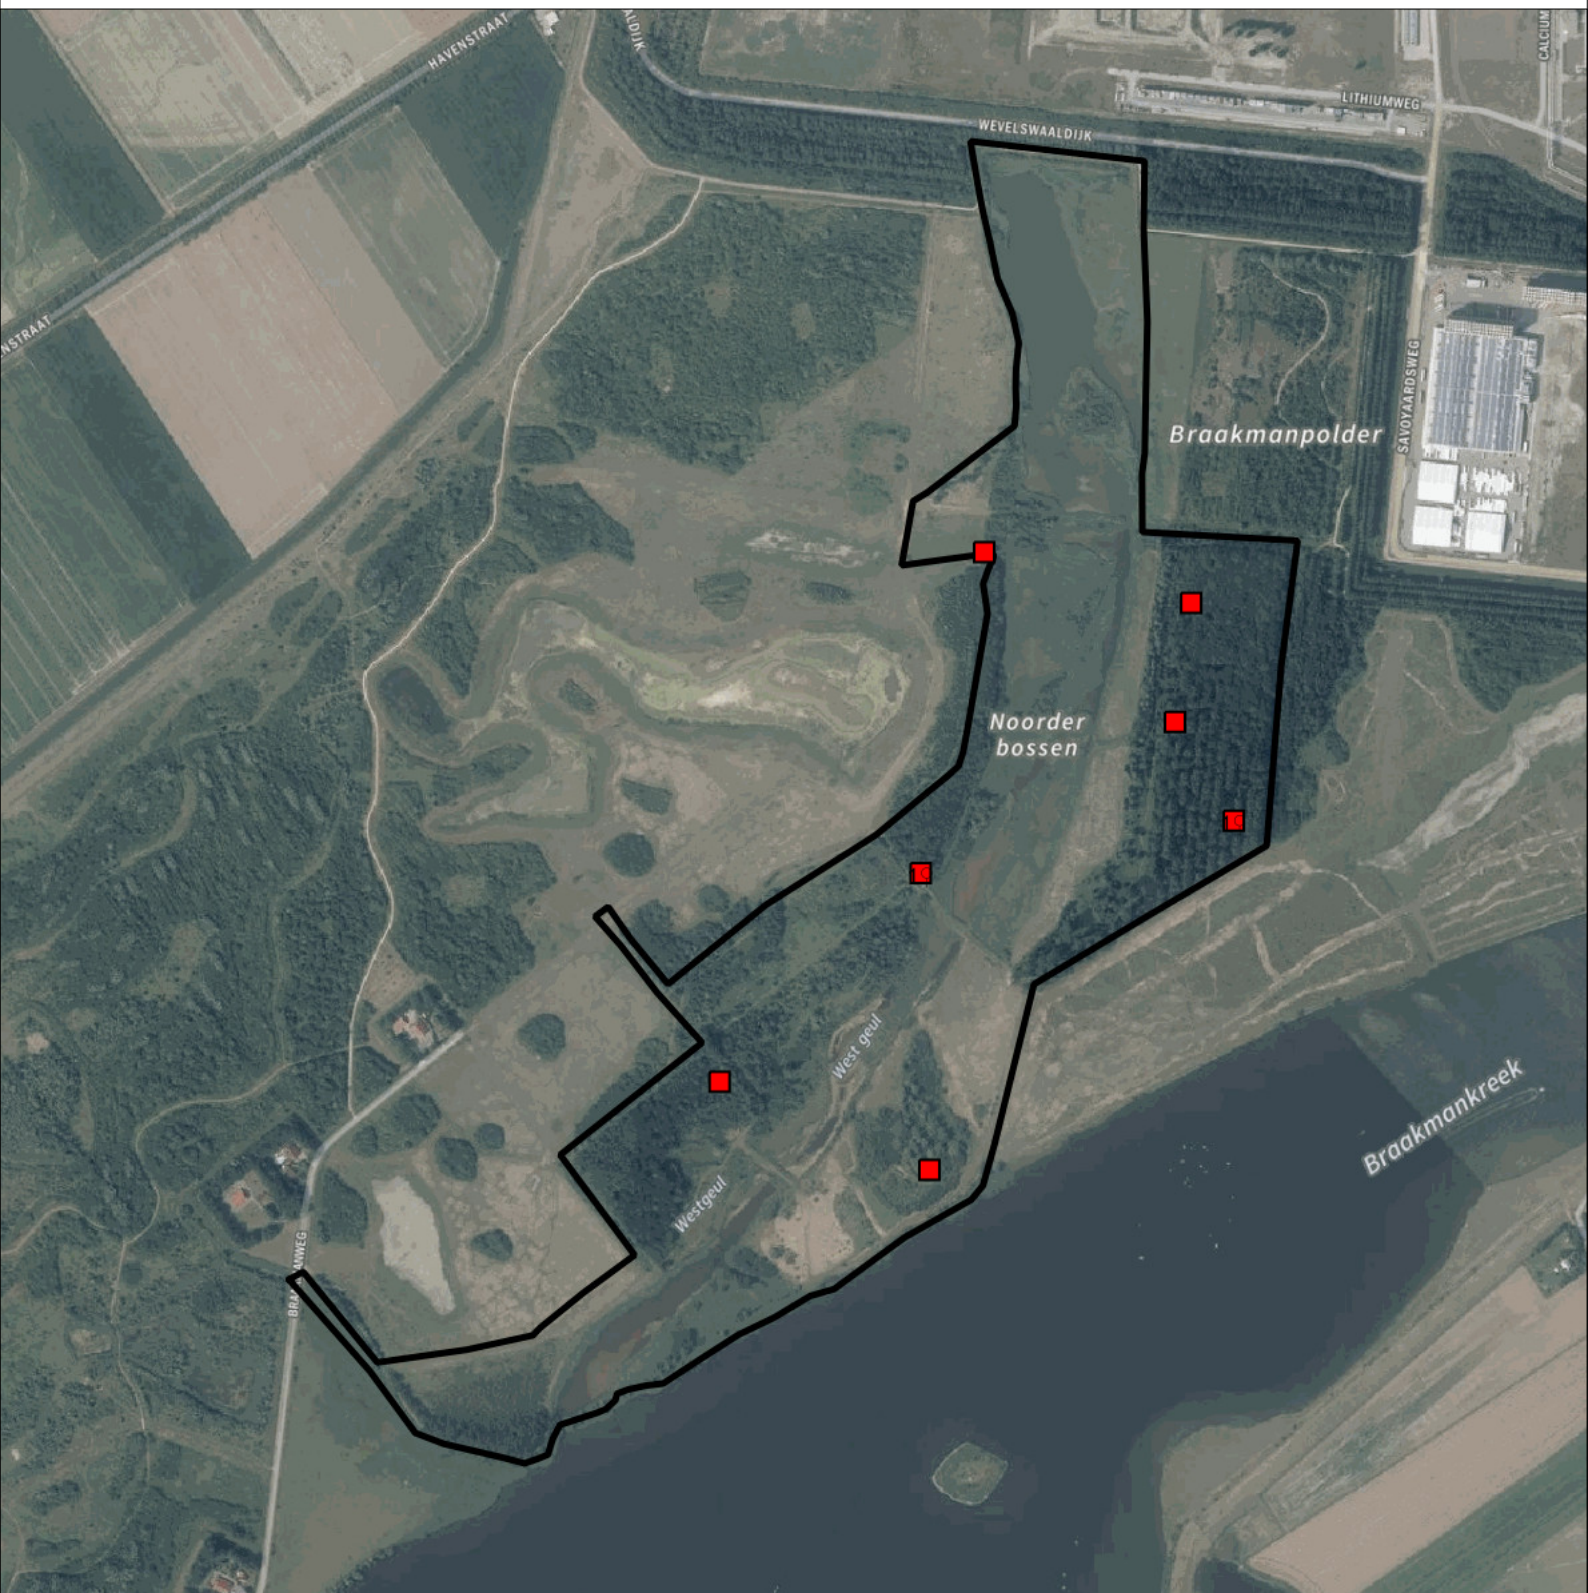

Kleine Bonte Specht 7 territoria

Legenda:

- Telgebied
- Adult in broedbiotoop
- Paar in broedbiotoop
- Territoriumindicerend
- Nestindicerend
- Nestvondst
- niet gebruikt

Periode:

2021

Telgebied:

1673 Braakman noord

geldige waarnemingen				normbezoeken			minimaal binnen		fusie-afstand		
adult	paar	territorial	nest	migrant	1	2	3	seizoen		datumg.	
X	X	X	X						1	1-2 t/m 20-6	300

Sovon