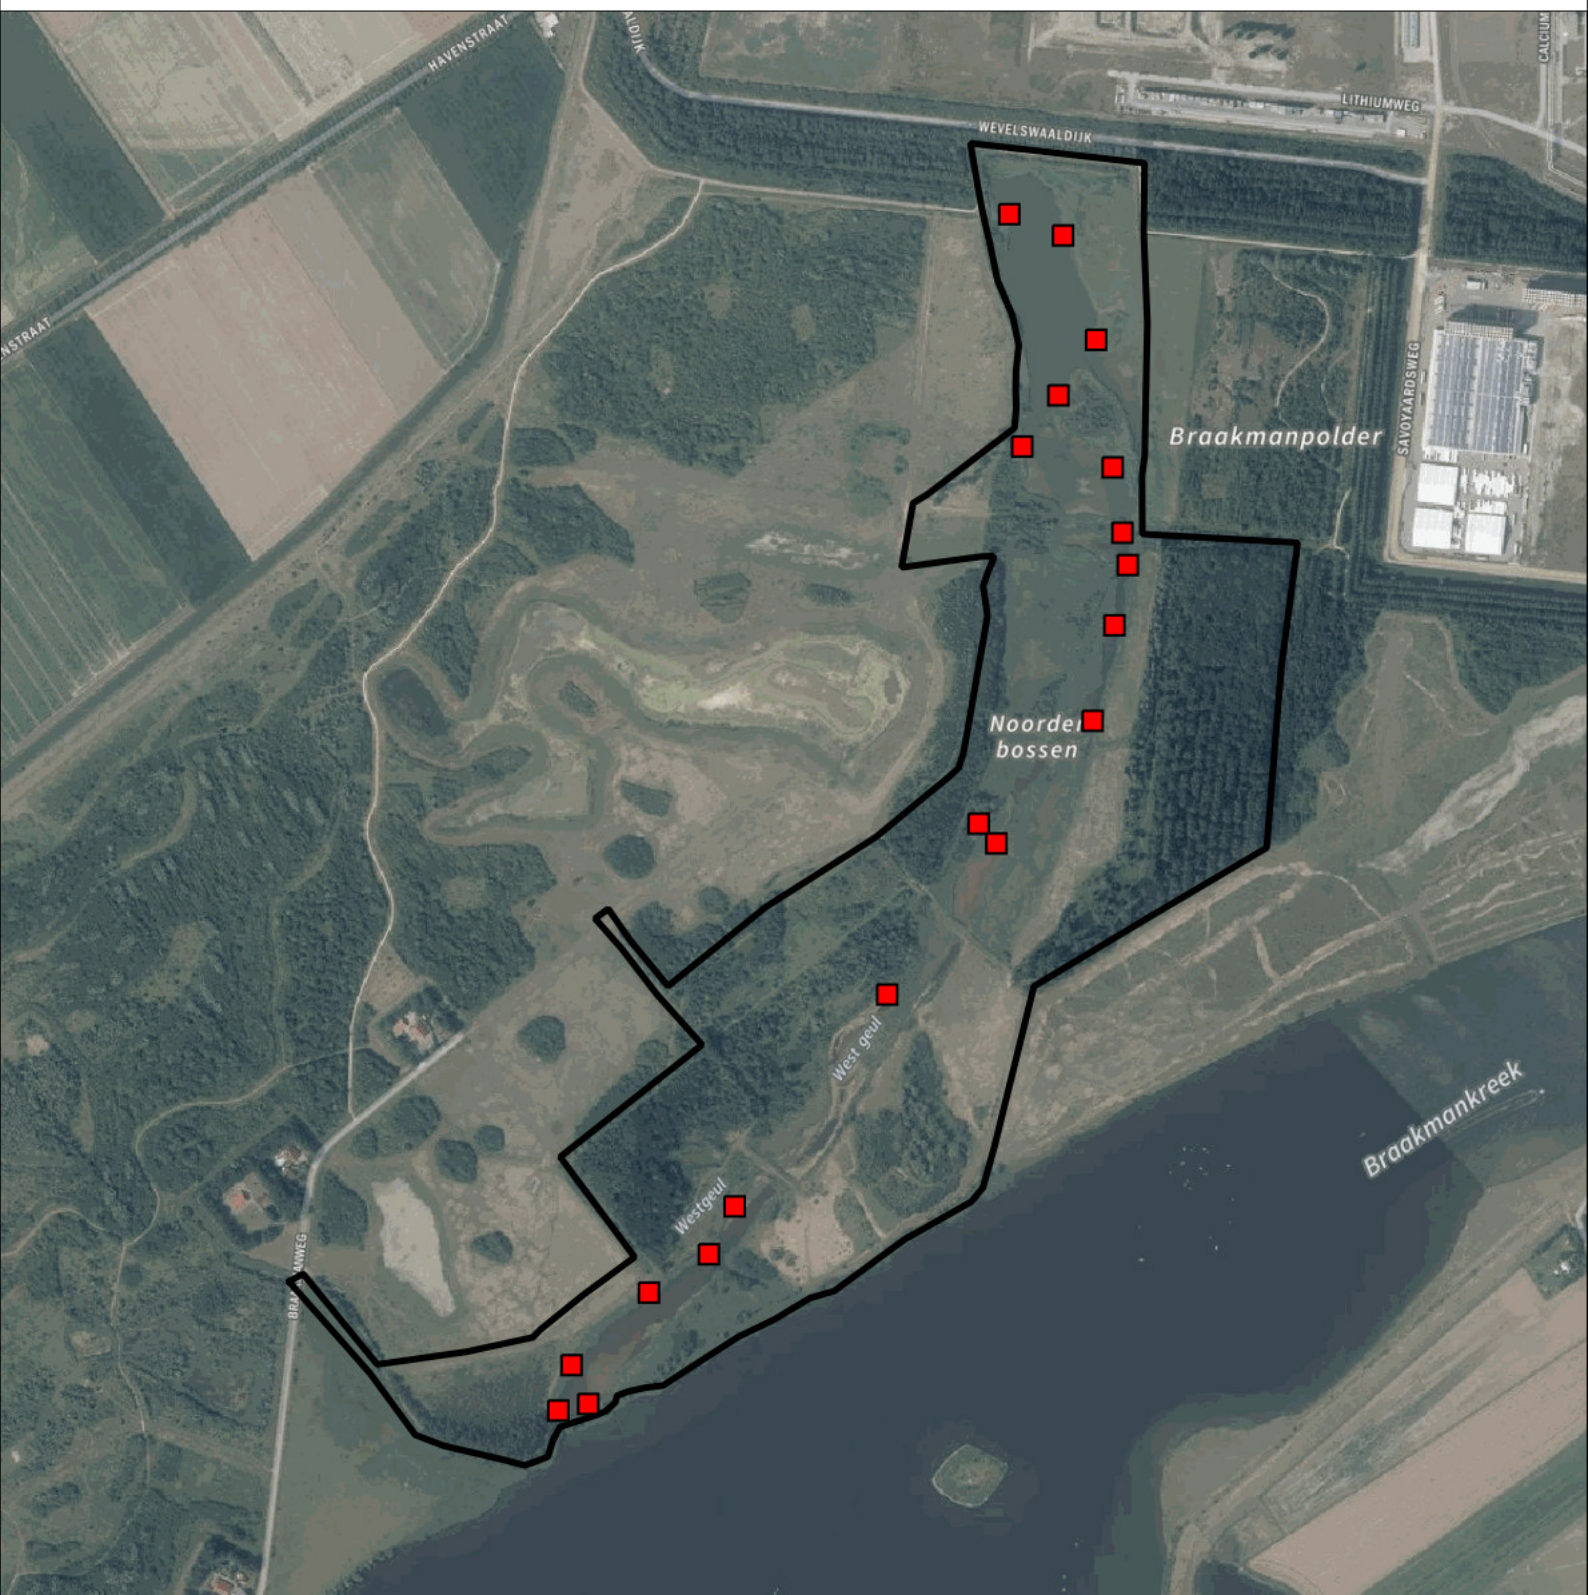

# Dodaars 19 territoria

## Legenda:

-  Telgebied
-  Adult in broedbiotoop
-  Paar in broedbiotoop
-  Territoriumindicerend
-  Nestindicerend
-  Nestvondst
-  niet gebruikt

Periode:

2021

Telgebied:

1673 Braakman noord

geldige waarnemingen				normbezoeken			minimaal binnen		fusie-afstand		
adult	paar	territorial	nest	migrant	1	2	3	seizoen		datumg.	datumgrens
.	.	X	X					1	1	10-4 t/m 10-7	500
X	X	.	.					2	1	30-4 t/m 10-7	500