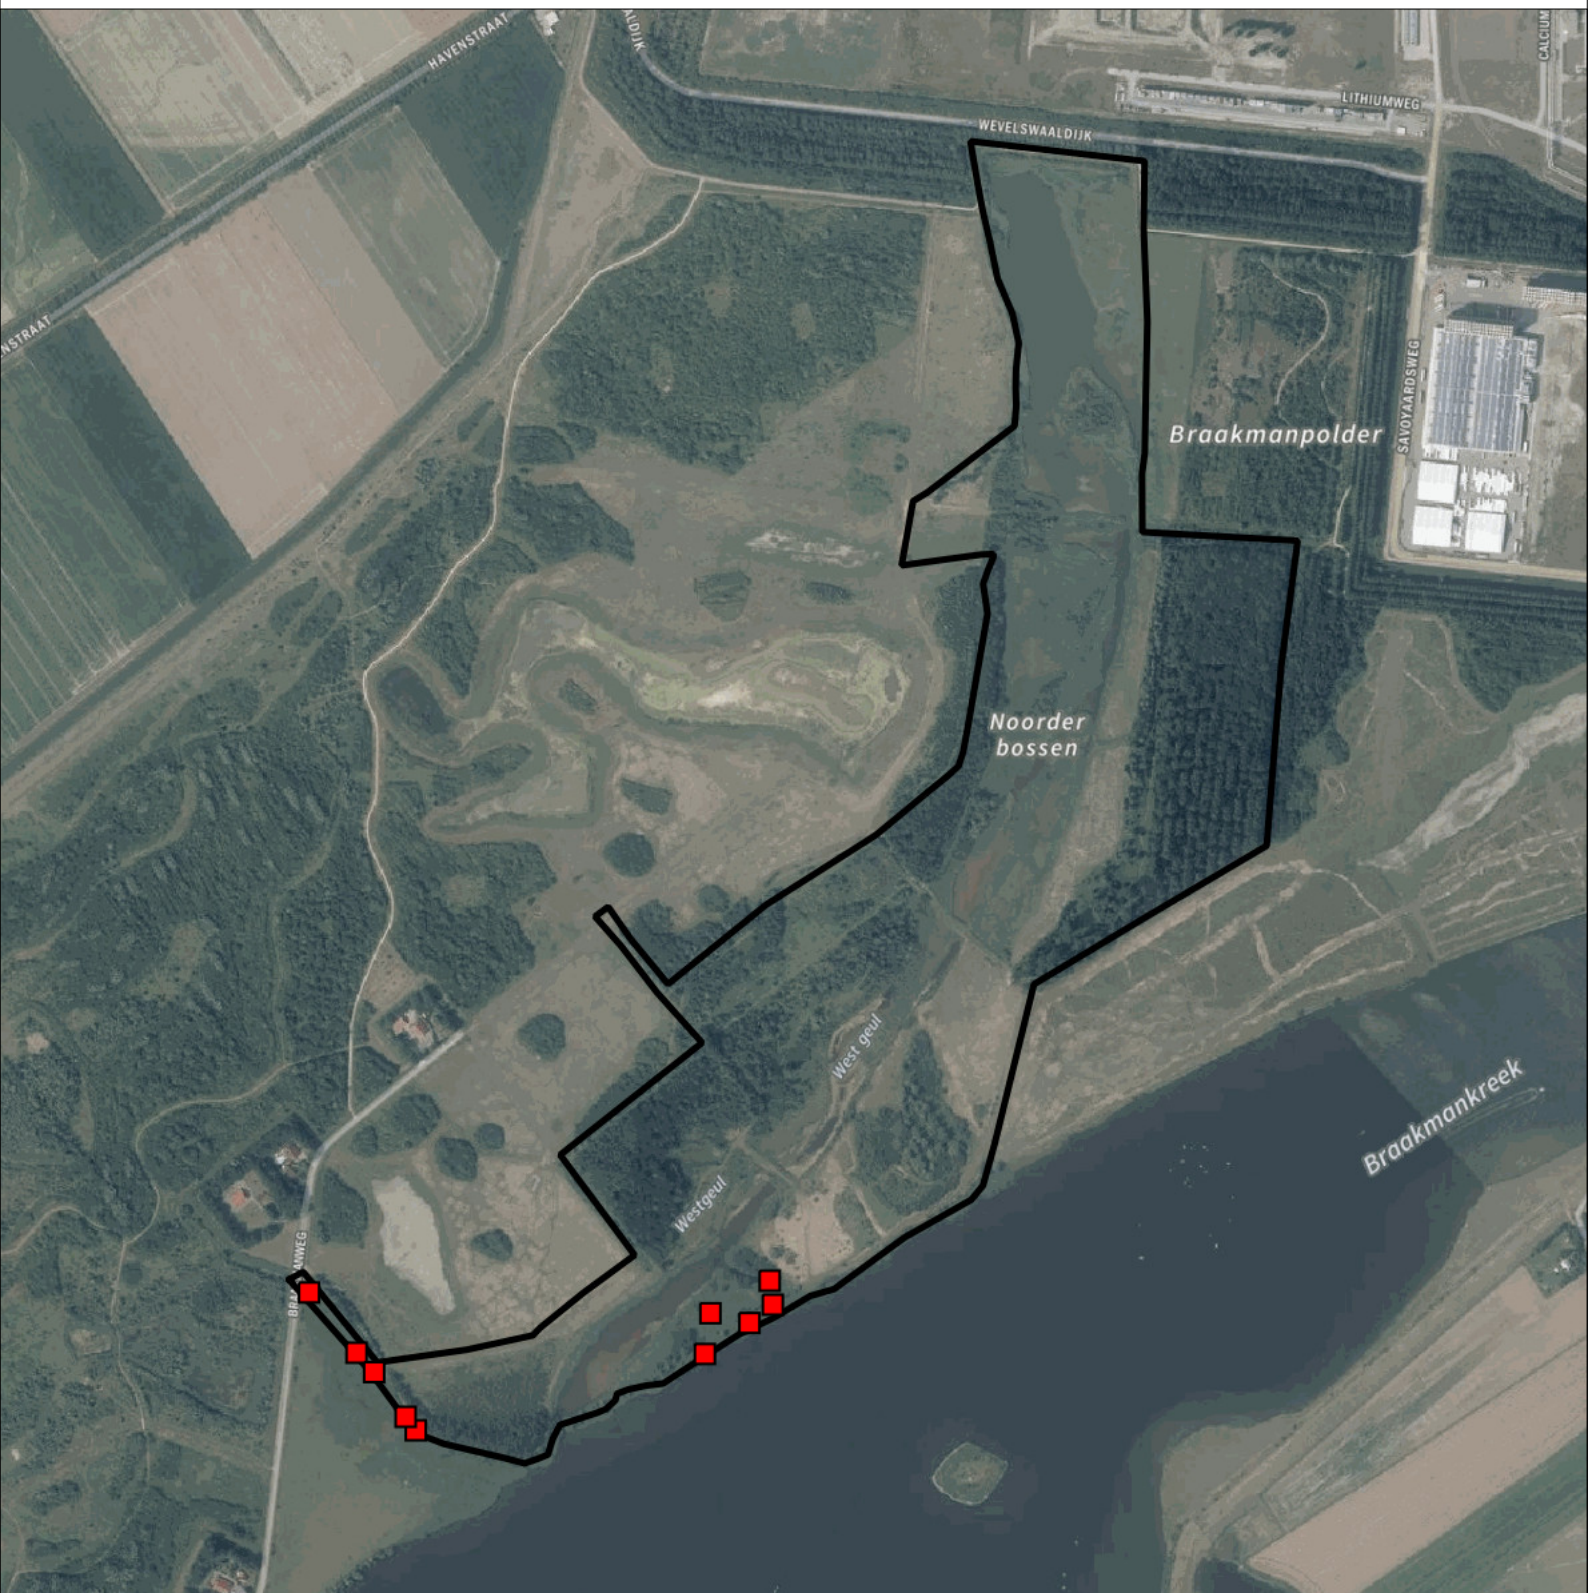

Bosrietzanger 10 territoria

Legenda:

- Telgebied
- Adult in broedbiotoop
- Paar in broedbiotoop
- Territoriumindicerend
- Nestindicerend
- Nestvondst
- niet gebruikt

Periode:

2021

Telgebied:

1673 Braakman noord

geldige waarnemingen				normbezoeken			minimaal binnen		fusie-afstand		
adult	paar	territorial	nest	migrant	1	2	3	seizoen		datumg.	datumgrens
.	.	X	X	JA	1-6	7-10	11+		1	10-5 t/m 20-7	100

0 0.3 0.6 km

Sovon