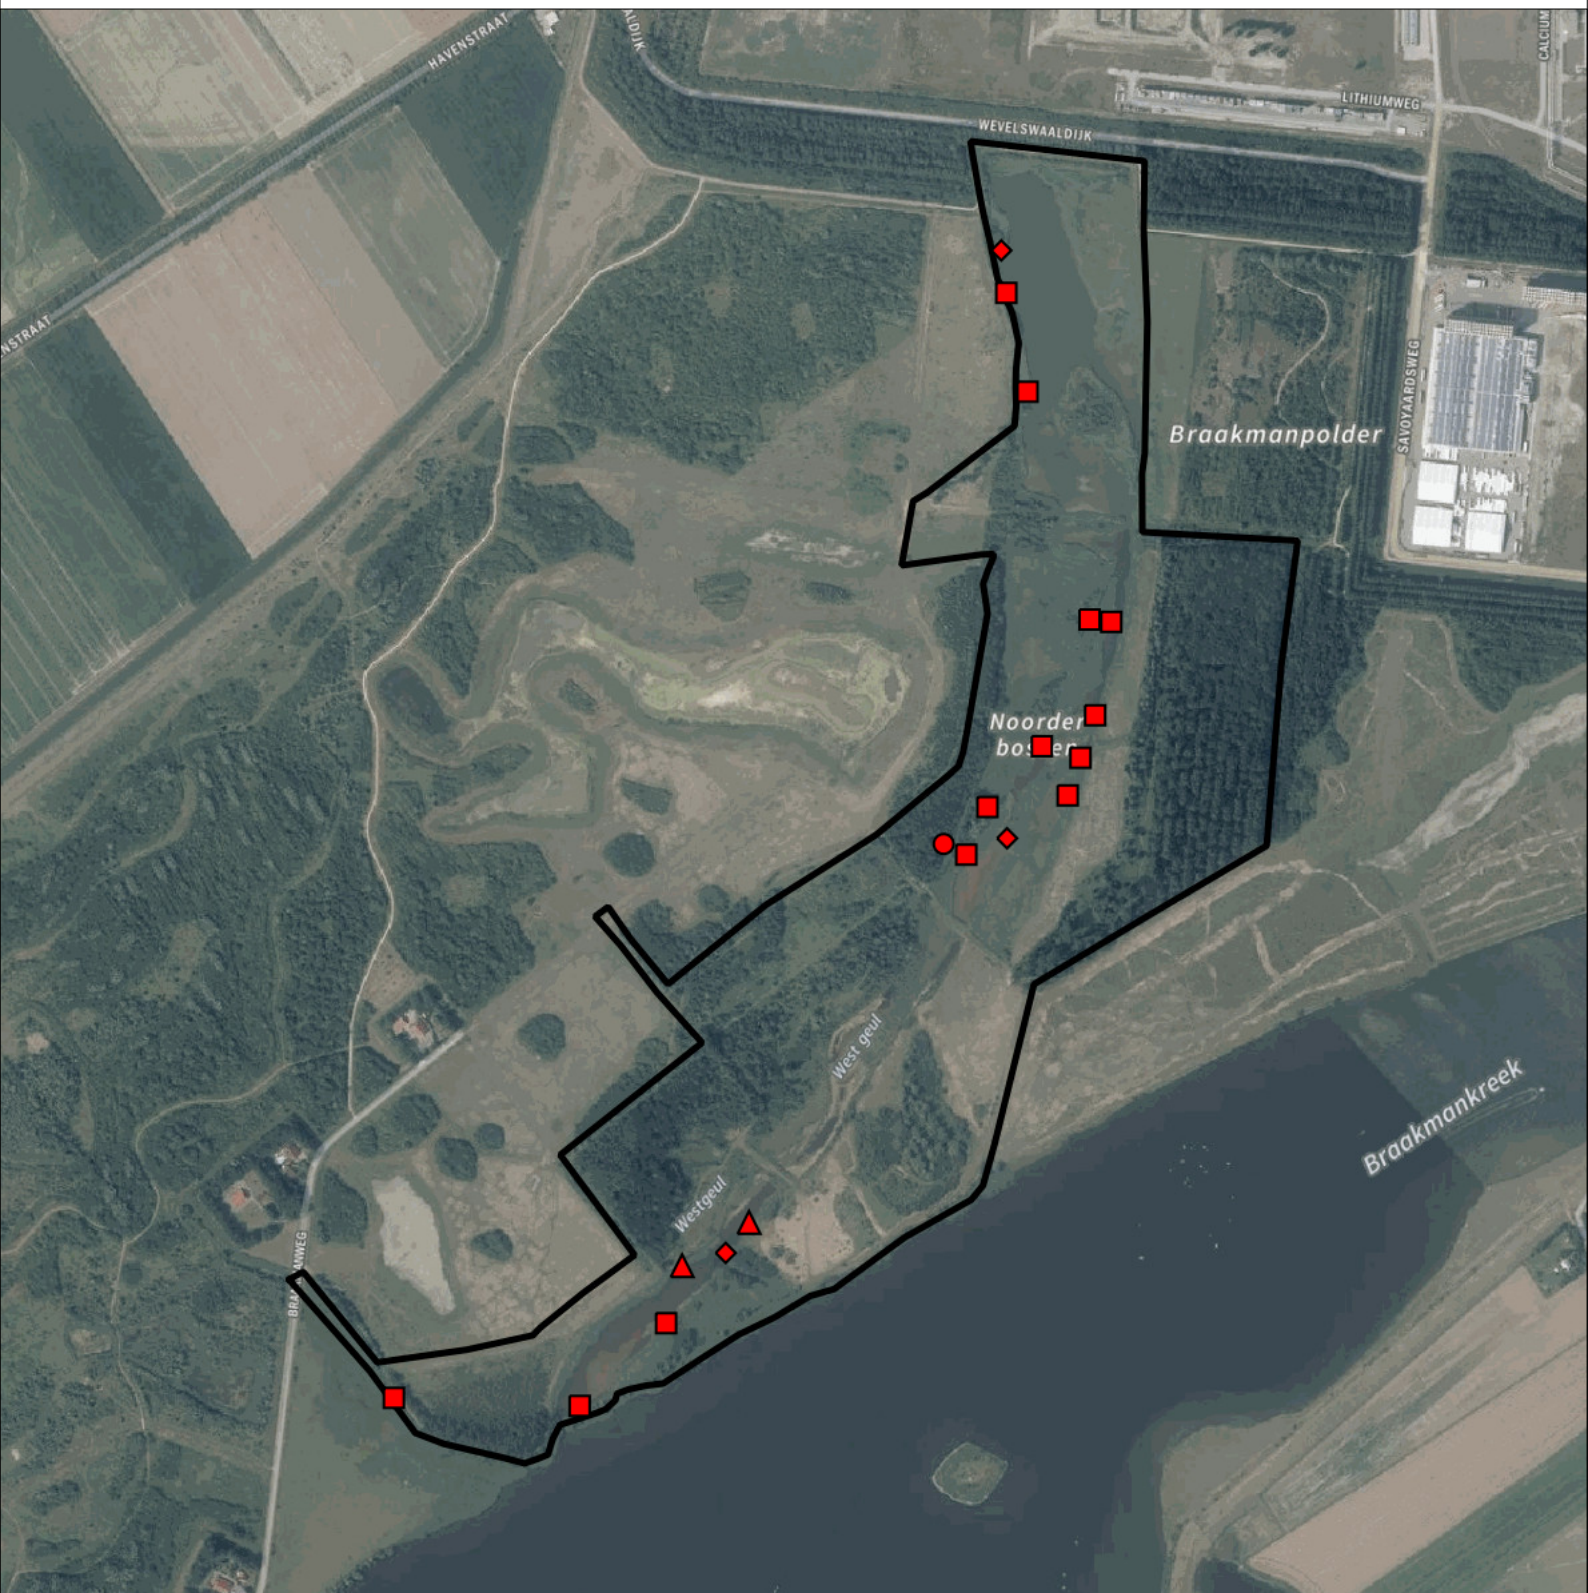

Waterhoen 19 territoria

Legenda:

- Telgebied
- Adult in broedbiotoop
- Paar in broedbiotoop
- Territoriumindicerend
- Nestindicerend
- Nestvondst
- niet gebruikt

Periode:

2021

Telgebied:

1673 Braakman noord

geldige waarnemingen				normbezoeken			minimaal binnen		fusie-afstand		
adult	paar	territorial	nest	migrant	1	2	3	seizoen		datumg.	
X	X	X	X						1	20-4 t/m 15-6	300

Sovon