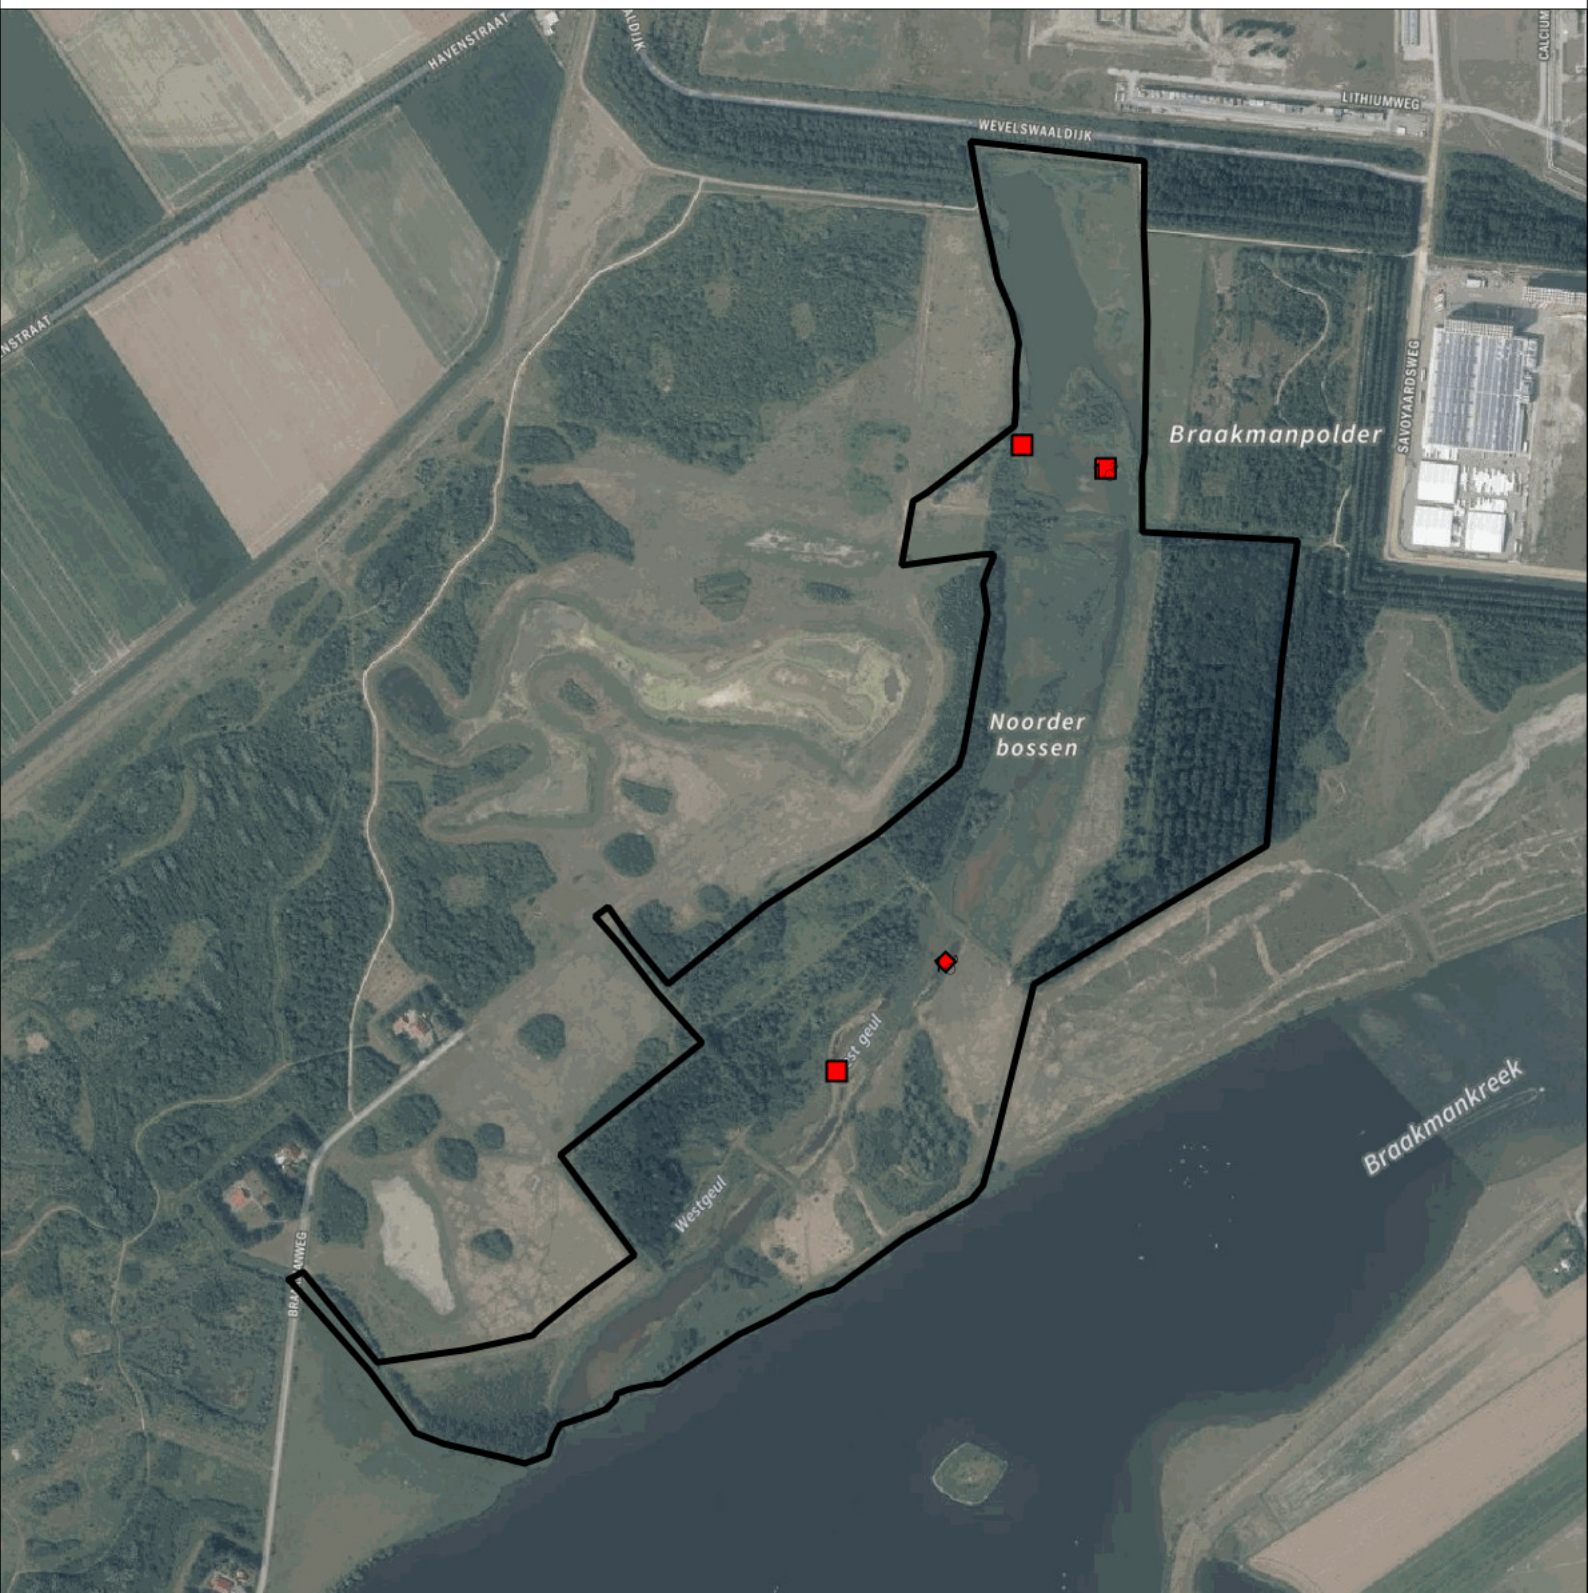

## Telgebied:

1673 Braakman noord

geldige waarnemingen				normbezoeken			minimaal binnen		fusie-afstand		
adult	paar	territorial	nest	migrant	1	2	3	seizoen		datumg.	
.	X	X	X					2	1	30-4 t/m 15-7	2500

Sovon

# Krakeend 4 territoria