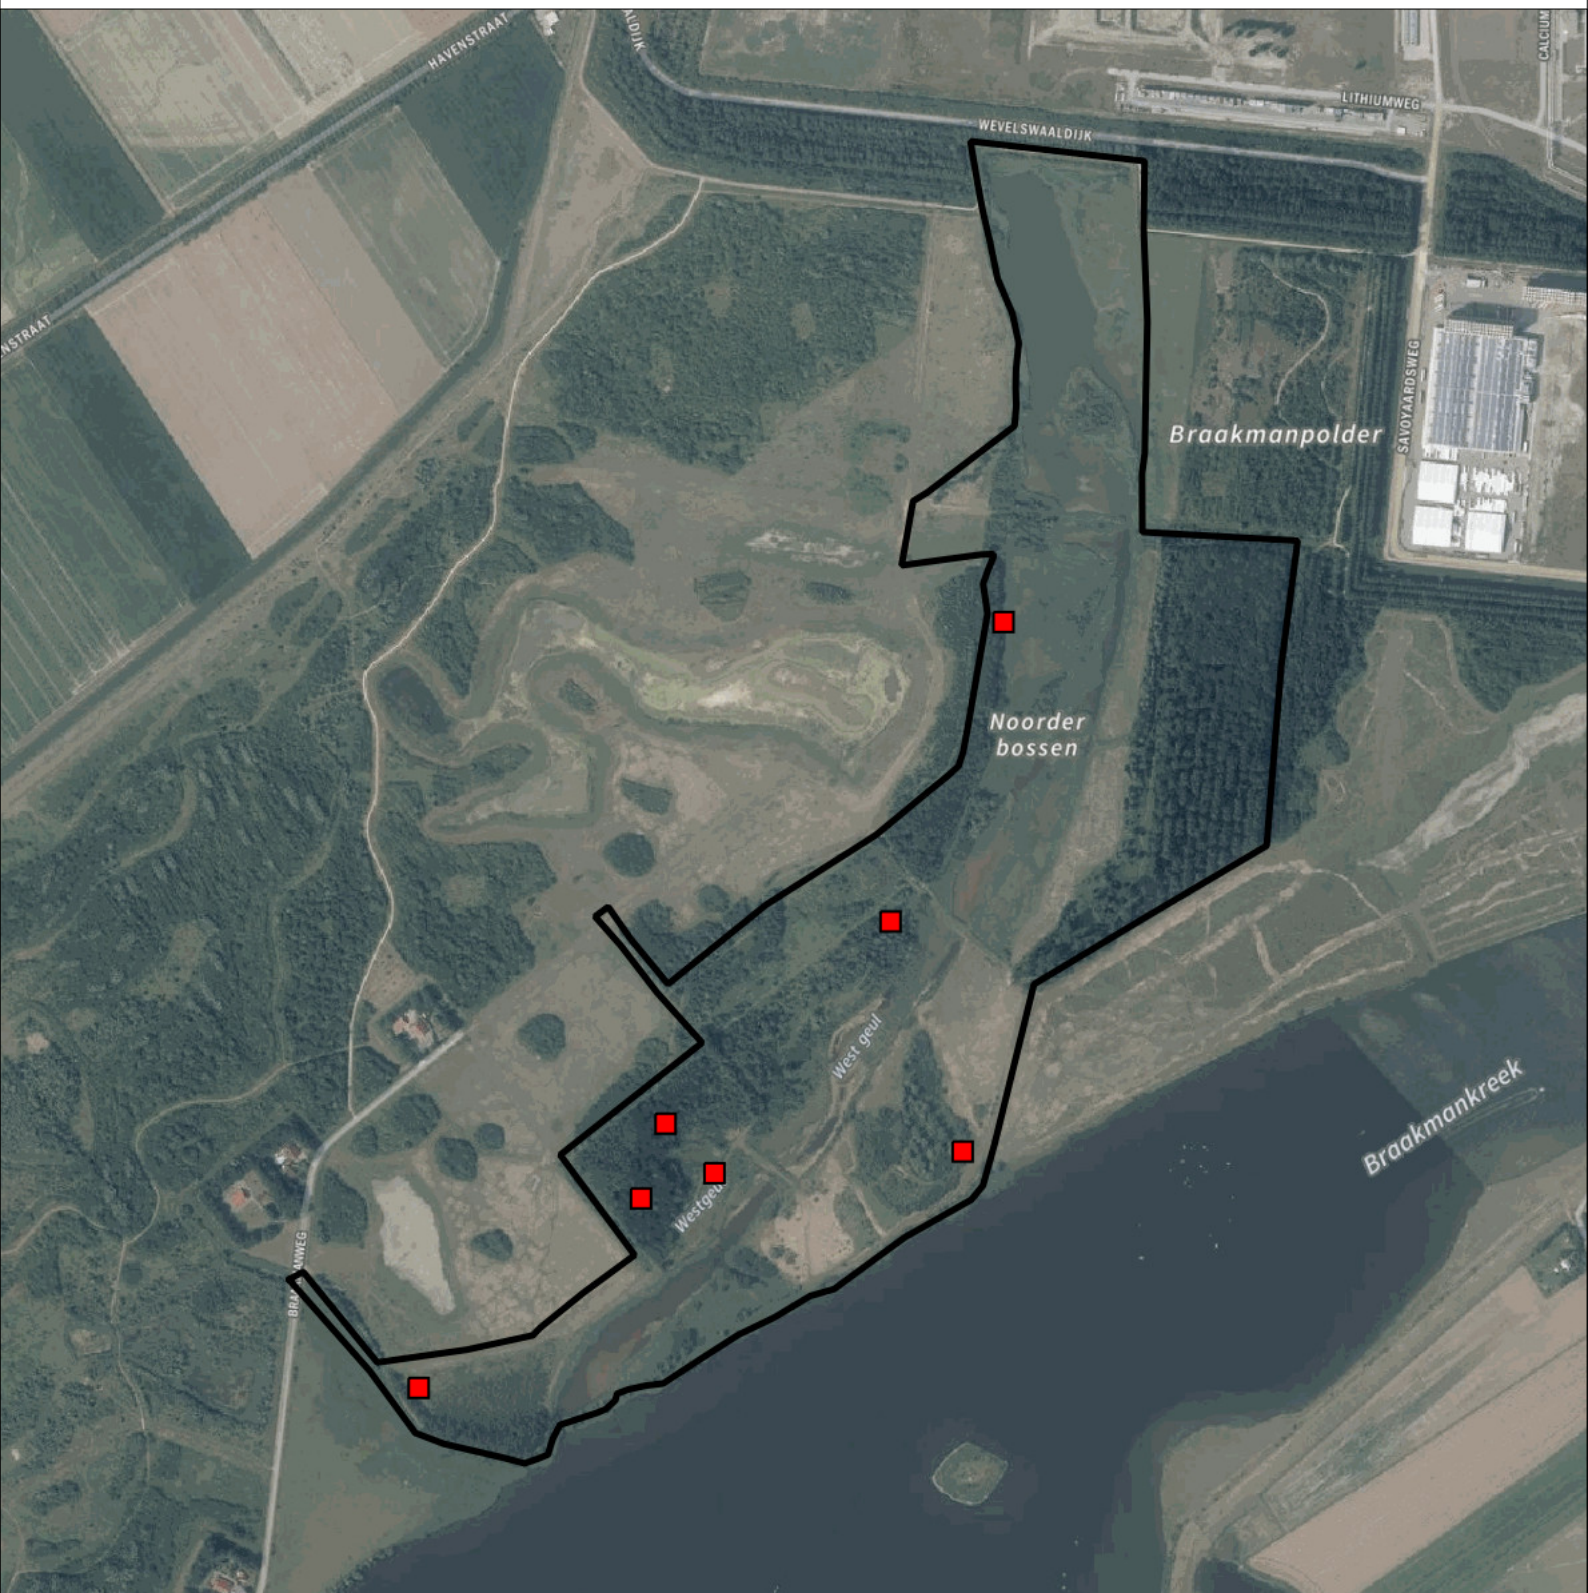

Fazant 7 territoria

Legenda:

- Telgebied
- Adult in broedbiotoop
- Paar in broedbiotoop
- Territoriumindicerend
- Nestindicerend
- Nestvondst
- niet gebruikt

Periode:

2021

Telgebied:

1673 Braakman noord

geldige waarnemingen				normbezoeken			minimaal binnen		fusie-afstand		
adult	paar	territorial	nest	migrant	1	2	3	seizoen		datumg.	
man	X	X	X					2	1	1-2 t/m 30-6	300

Sovon