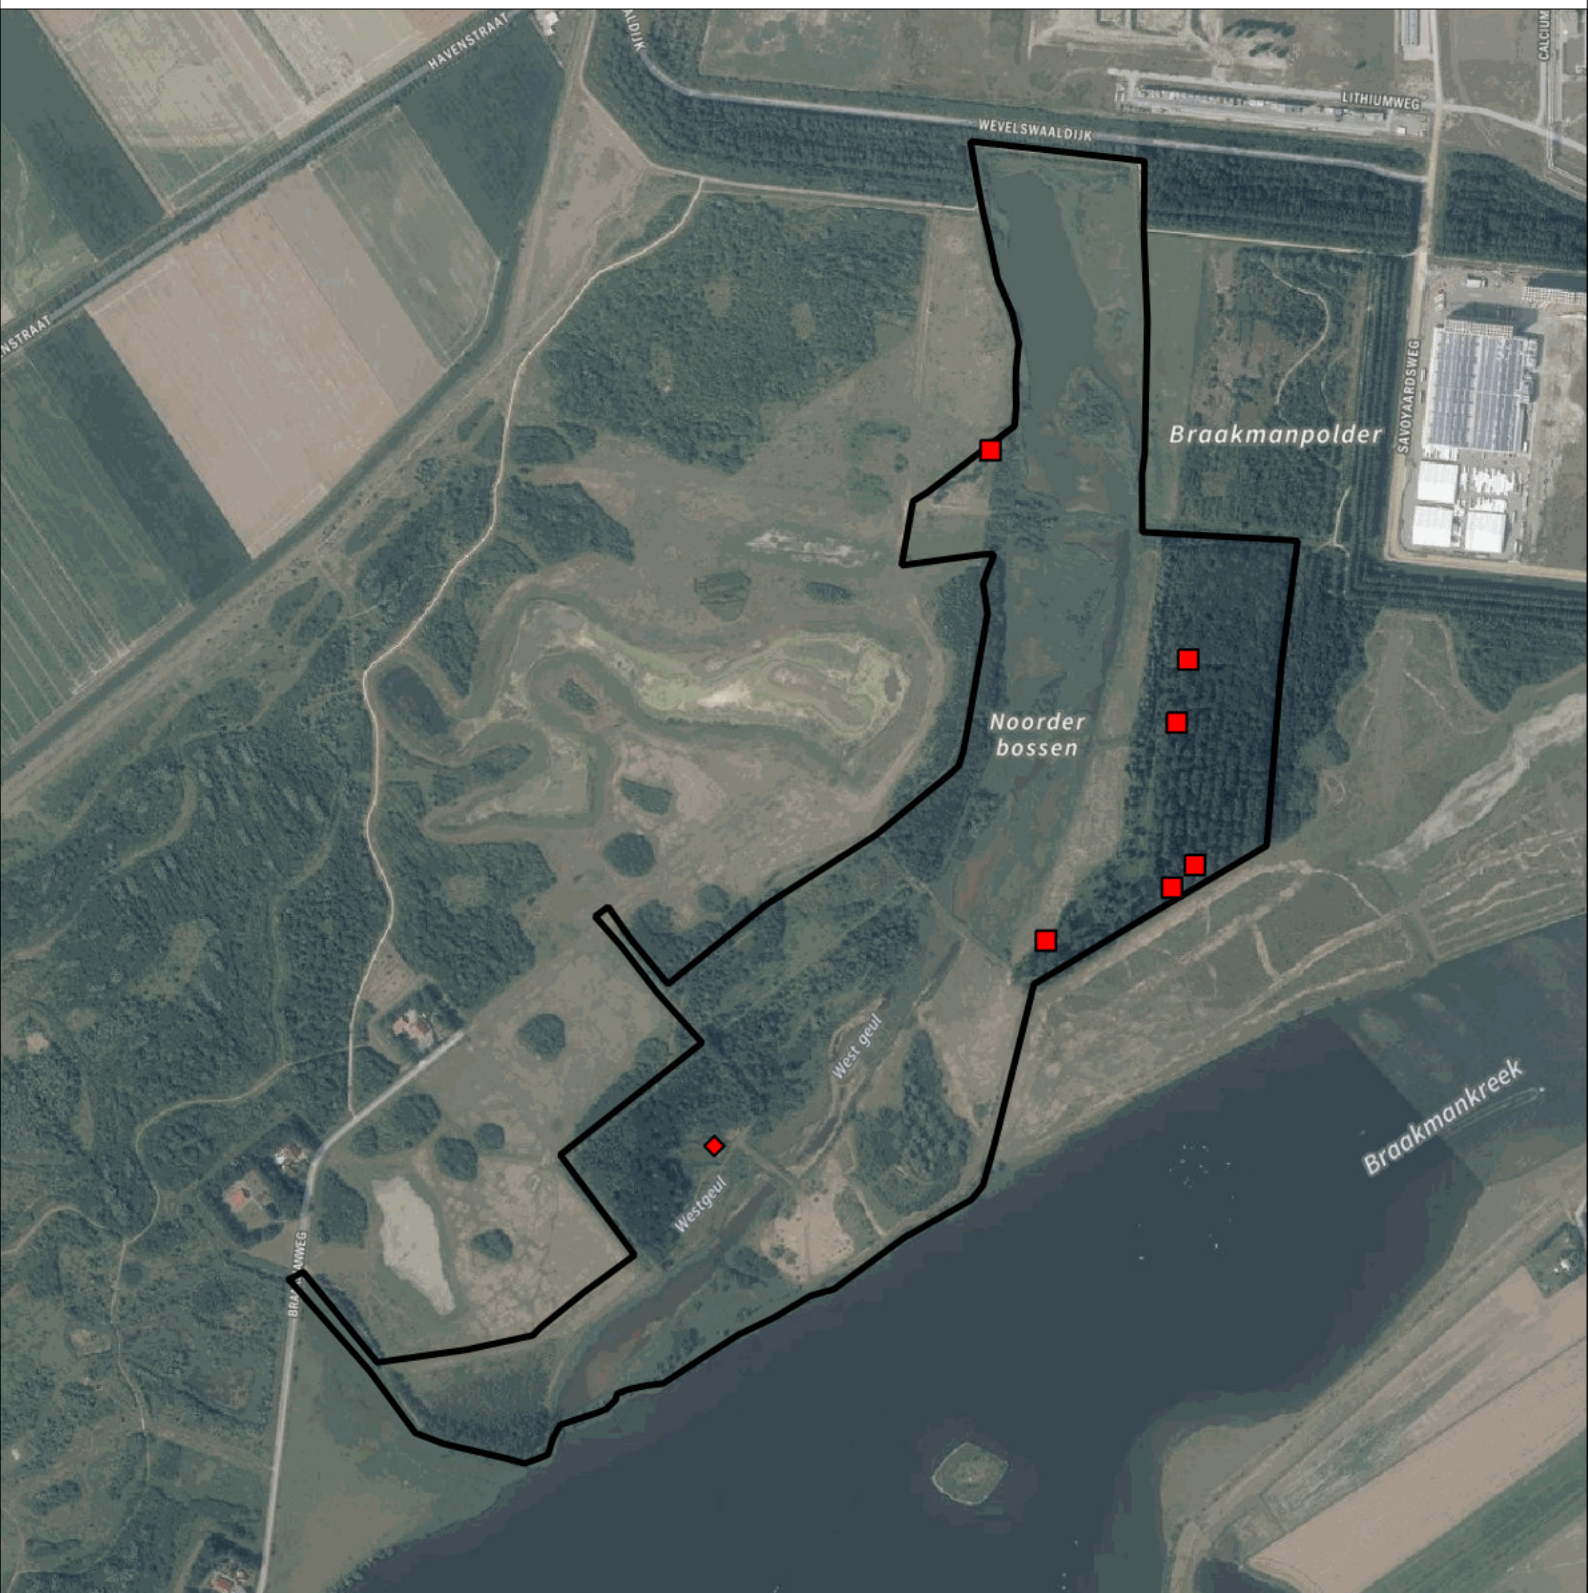

Holenduif 7 territoria

Legenda:

- Telgebied
- Adult in broedbiotoop
- Paar in broedbiotoop
- Territoriumindicerend
- Nestindicerend
- Nestvondst
- niet gebruikt

Periode:

2021

Telgebied:

1673 Braakman noord

geldige waarnemingen				normbezoeken			minimaal binnen		fusie-afstand		
adult	paar	territorial	nest	migrant	1	2	3	seizoen		datumg.	datumgrens
.	X	X	X						1	1-3 t/m 31-7	300

Sovon