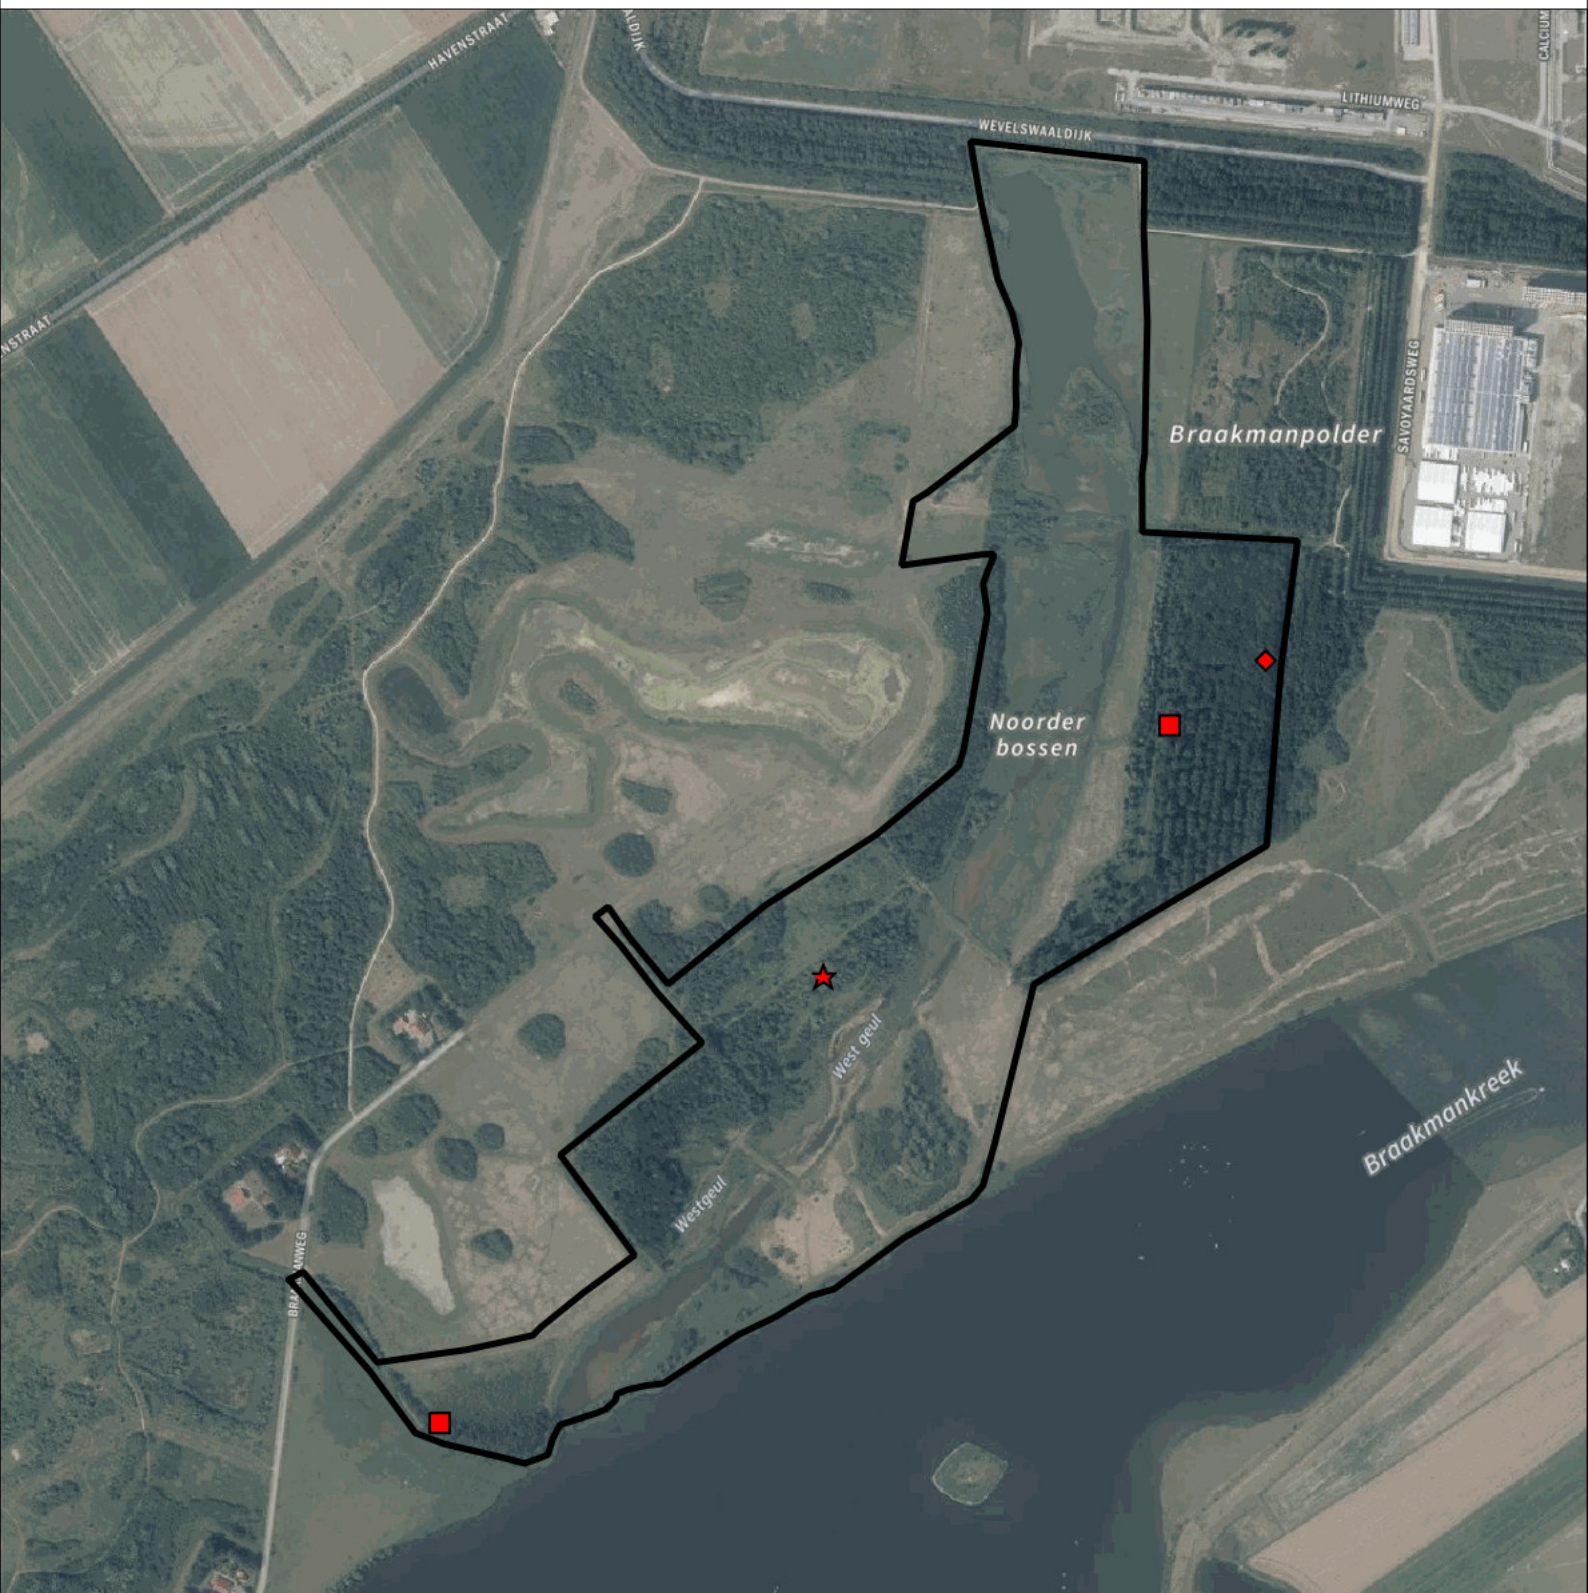

Buizerd 4 territoria

Legenda:

- Telgebied
- Adult in broedbiotoop
- Paar in broedbiotoop
- Territoriumindicerend
- Nestindicerend
- Nestvondst
- niet gebruikt

Periode:

2021

Telgebied:

1673 Braakman noord

geldige waarnemingen				normbezoeken			minimaal binnen		fusie-afstand		
adult	paar	territorial	nest	migrant	1	2	3	seizoen		datumg.	datumgrens
.	X	X	X					3	2	1-2 t/m 15-7	1000

Sovon