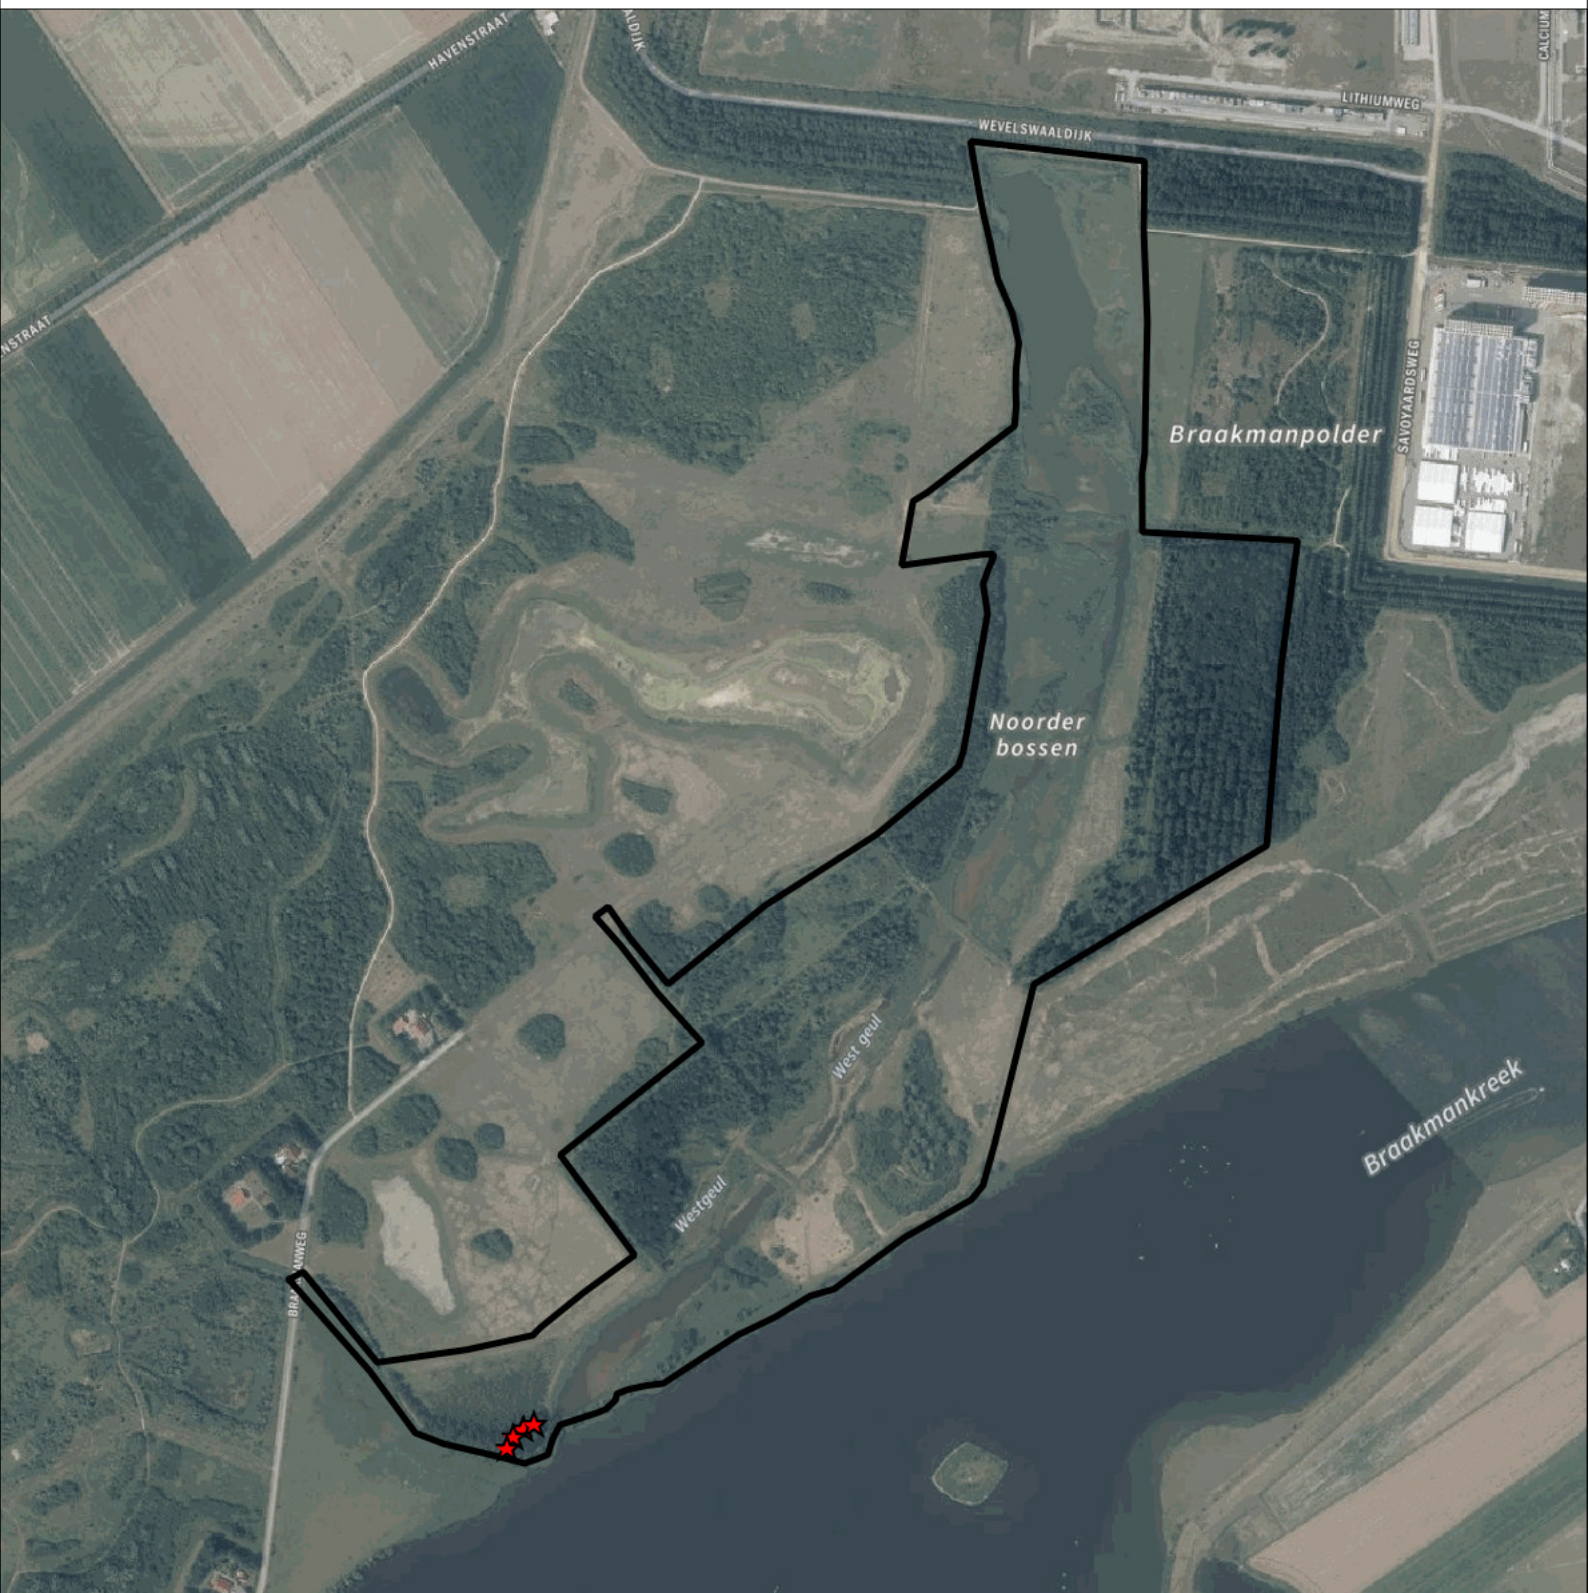

Blauwe Reiger 4 territoria

Legenda:

- Telgebied
- Adult in broedbiotoop
- Paar in broedbiotoop
- Territoriumindicerend
- Nestindicerend
- Nestvondst
- niet gebruikt

Periode:

2021

Telgebied:

1673 Braakman noord

geldige waarnemingen				normbezoeken			minimaal binnen		fusie-afstand	
adult	paar	territorial	nest	migrant	1	2	3	seizoen		datumg.
.	.	.	X					1	15-3 t/m 10-5	500

Sovon