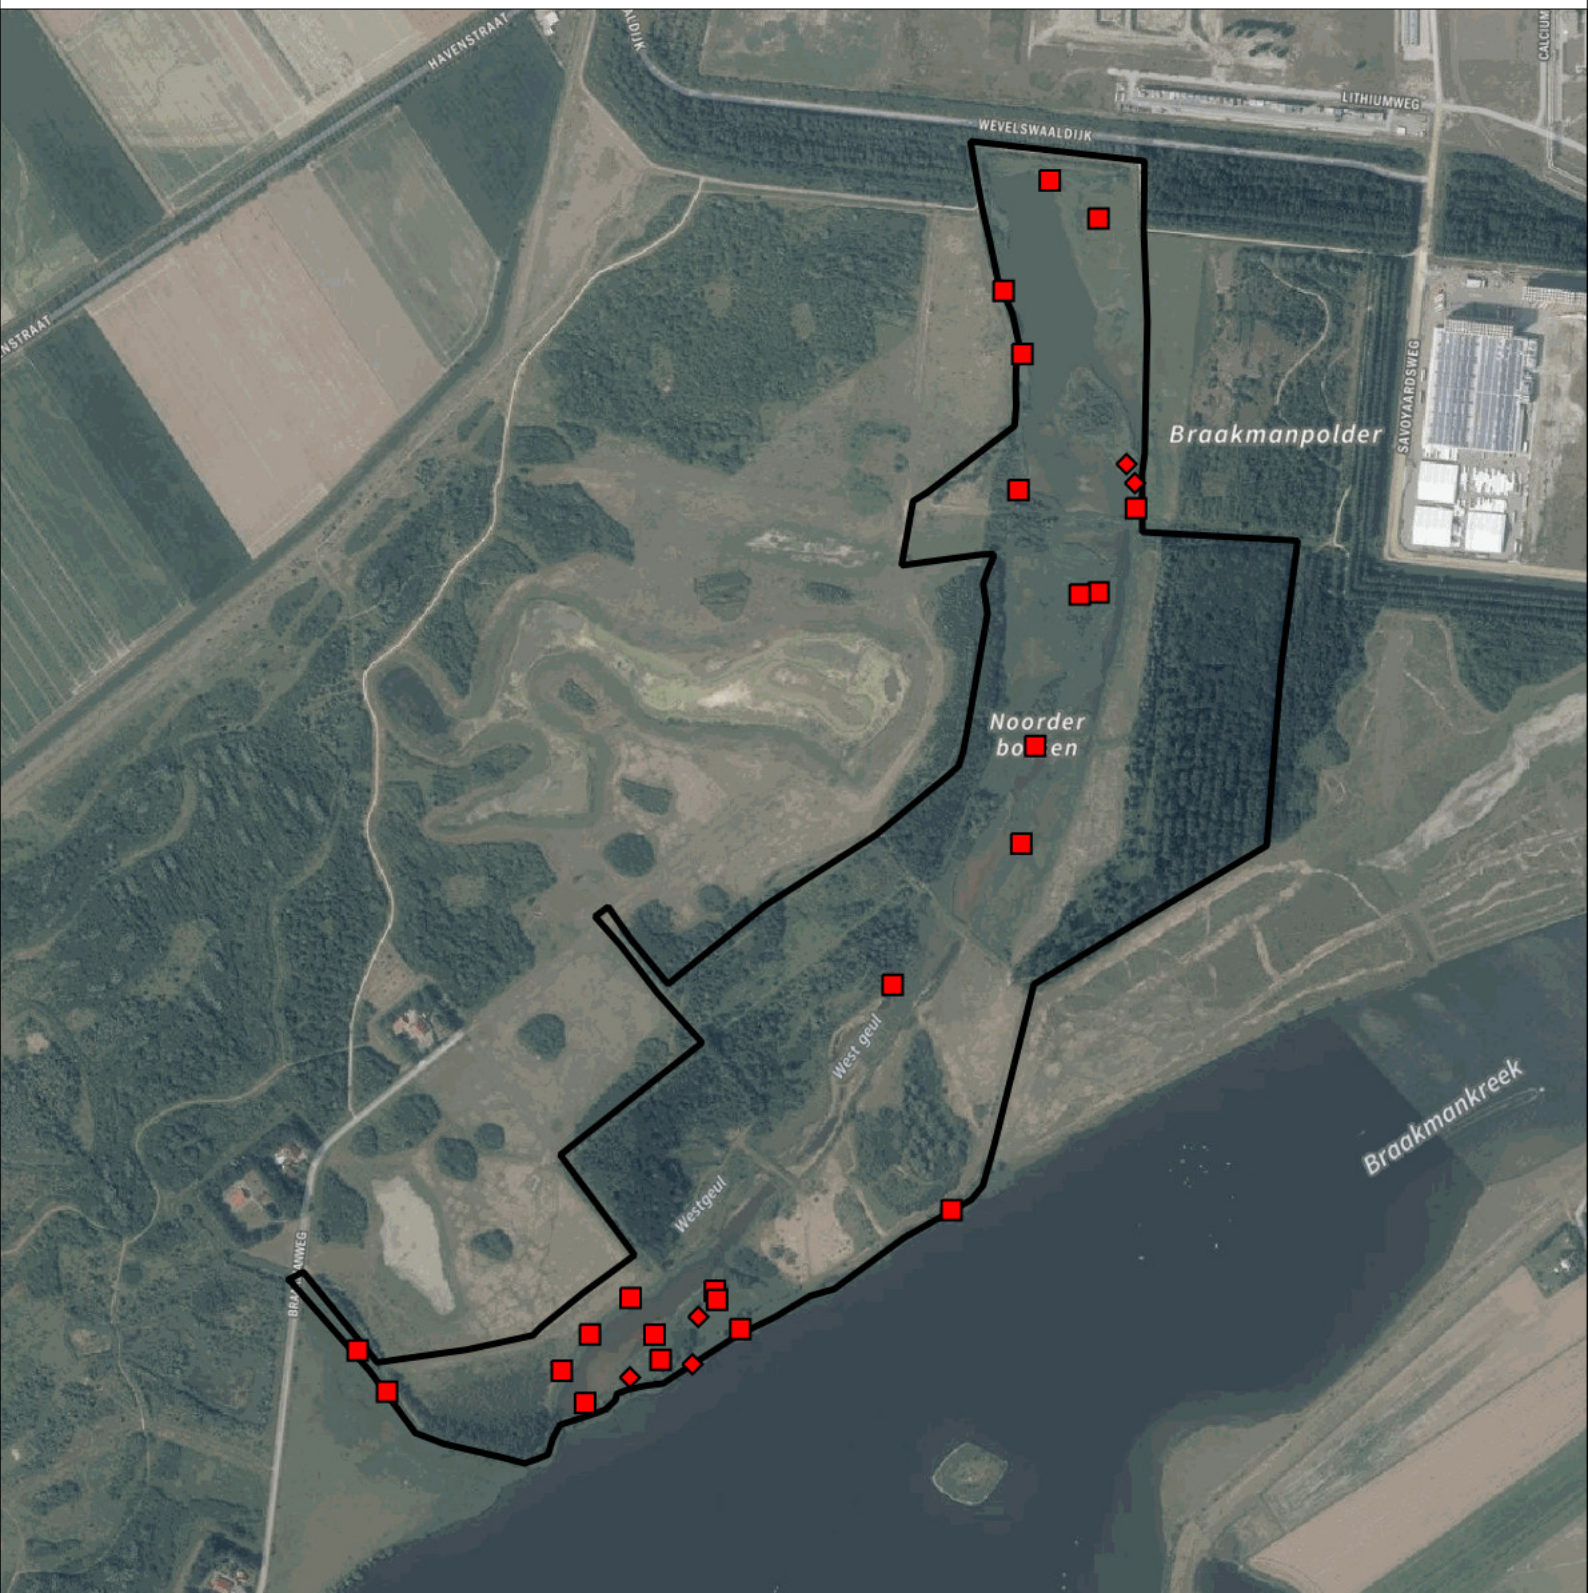

Rietzanger 28 territoria

Legenda:

- Telgebied
- Adult in broedbiotoop
- Paar in broedbiotoop
- Territoriumindicerend
- Nestindicerend
- Nestvondst
- niet gebruikt

Periode:

2021

Telgebied:

1673 Braakman noord

geldige waarnemingen				normbezoeken			minimaal binnen		fusie-afstand		
adult	paar	territorial	nest	migrant	1	2	3	seizoen		datumg.	datumgrens
.	.	X	X	JA	1-6	7-10	11+		1	25-4 t/m 10-7	200

Sovon