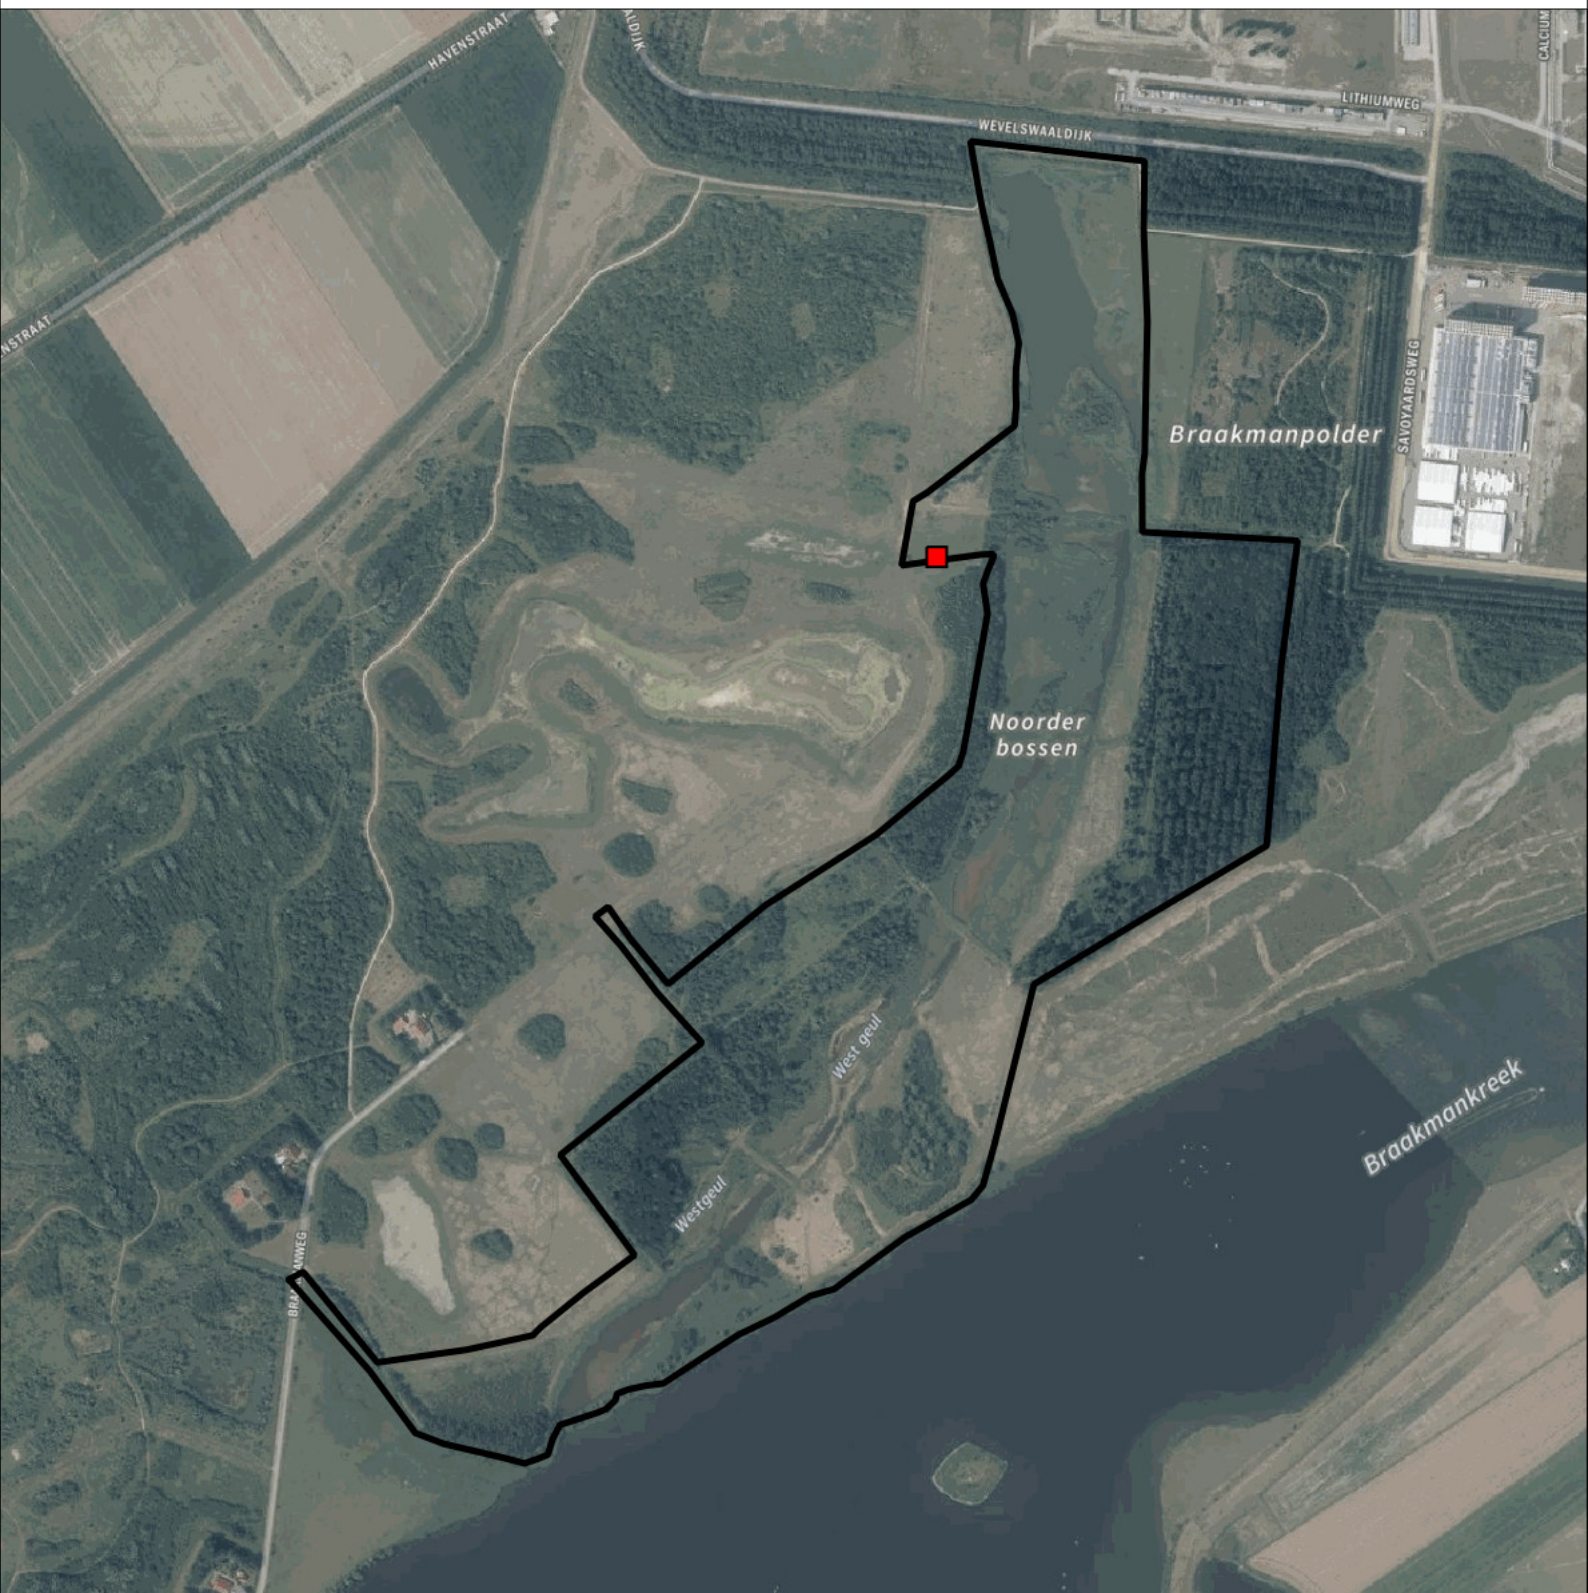

Graspieper 1territorium

Legenda:

- Telgebied
- Adult in broedbiotoop
- Paar in broedbiotoop
- Territoriumindicerend
- Nestindicerend
- Nestvondst
- niet gebruikt

Periode:

2021

Telgebied:

1673 Braakman noord

geldige waarnemingen				normbezoeken			minimaal binnen		fusie-afstand		
adult	paar	territorial	nest	migrant	1	2	3	seizoen		datumg.	datumgrens
.	.	X	X	JA	1-9	10-13	14+		1	1-4 t/m 30-6	300
X	X	.	.	JA	1-9	10-13	14+		1	15-5 t/m 30-6	300

0 0.3 0.6 km

Sovon