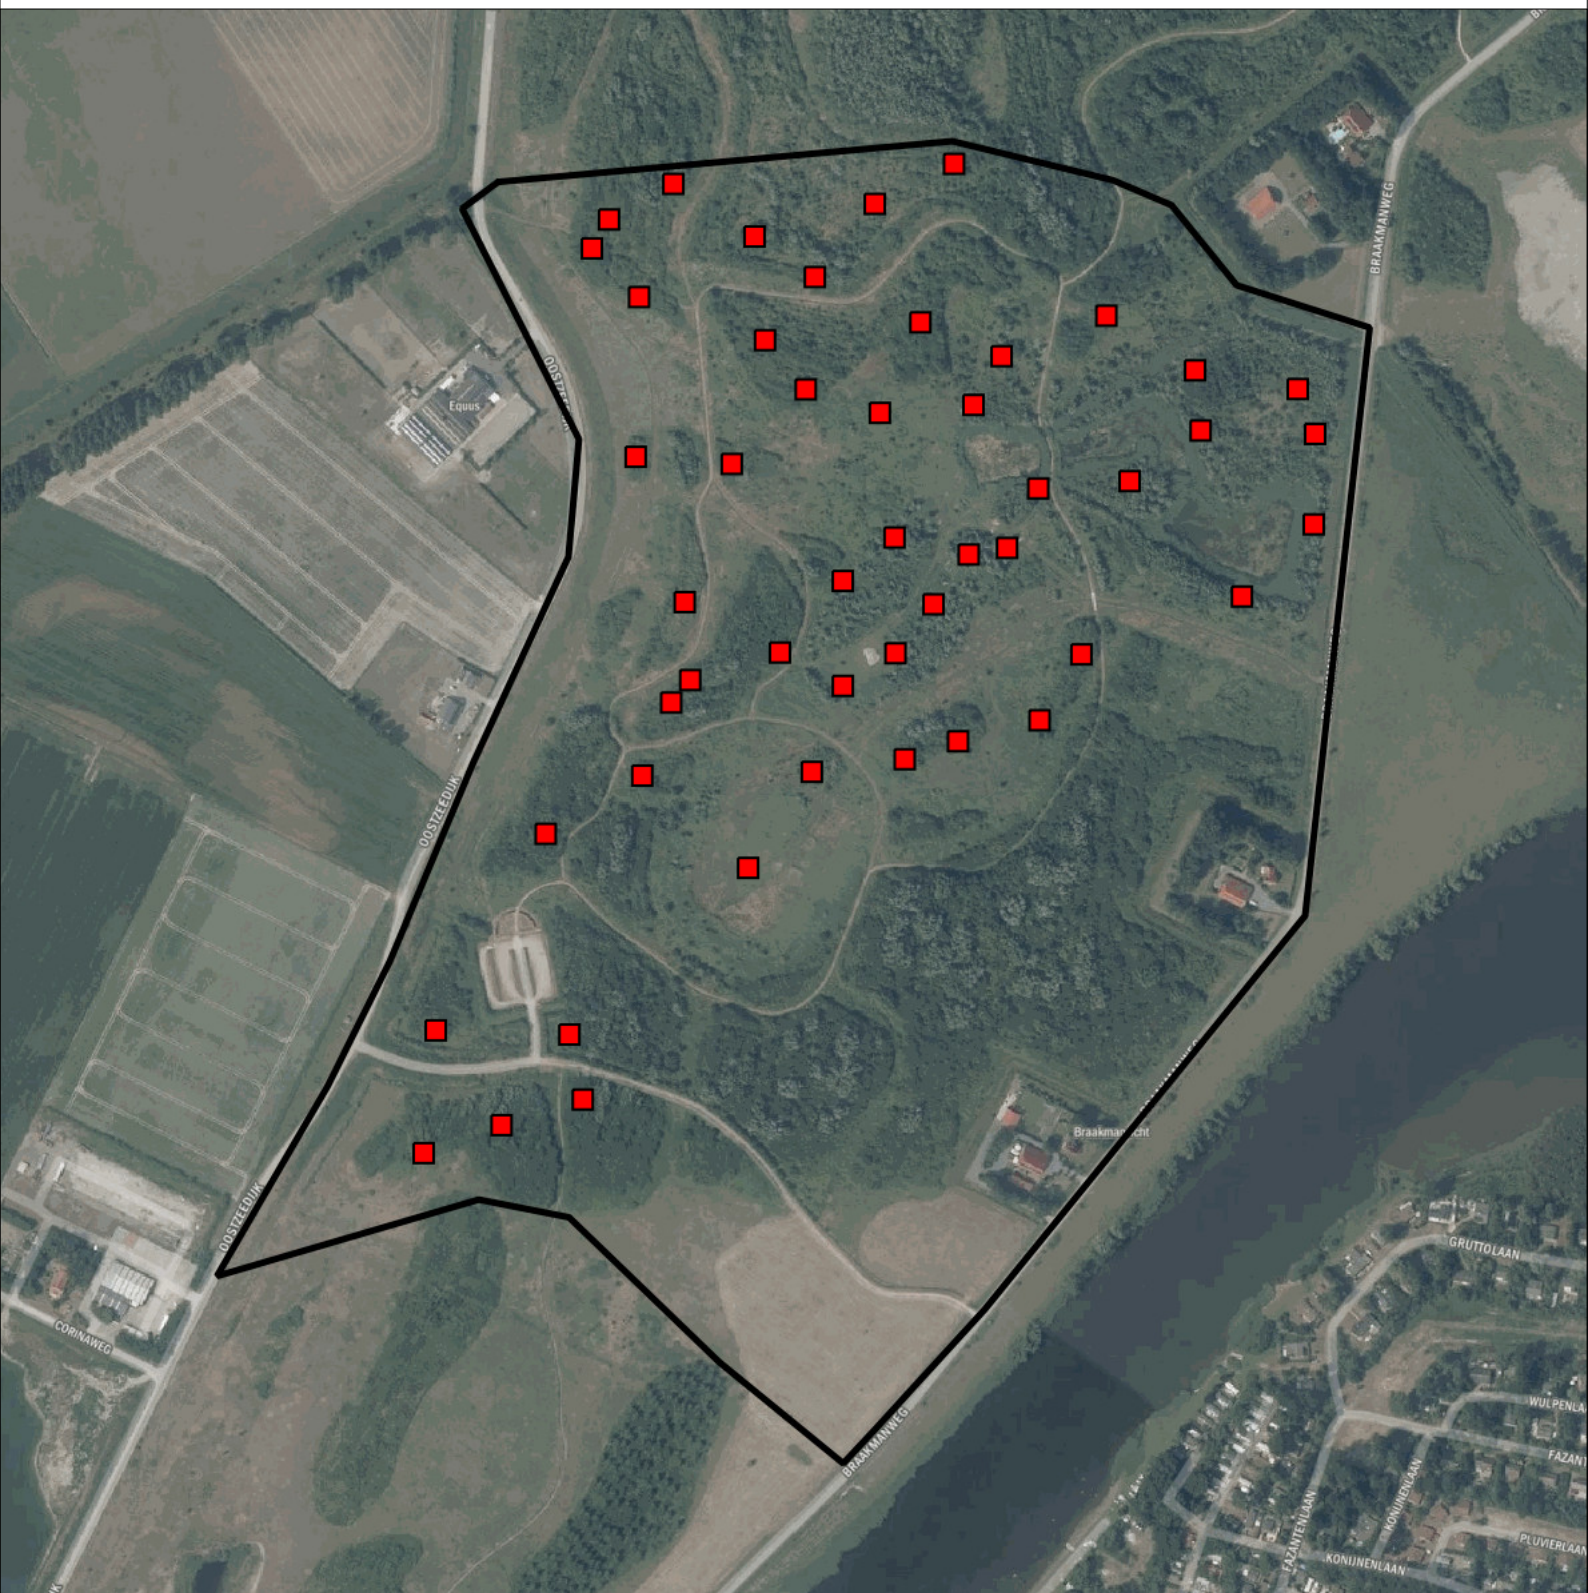

Fitis 49 territoria

Legenda:

- Telgebied
- Adult in broedbiotoop
- Paar in broedbiotoop
- Territoriumindicerend
- Nestindicerend
- Nestvondst
- niet gebruikt

Periode:

2021

Telgebied:

55777 Braakman Noord-natuurontwikkeling zuid_speelweide

geldige waarnemingen				normbezoeken			minimaal binnen		fusie-afstand		
adult	paar	territorial	nest	migrant	1	2	3	seizoen		datumg.	datumgrens
.	.	X	X	JA	1-6	7-10	11+	1	1	15-4 t/m 30-6	100

Sovon