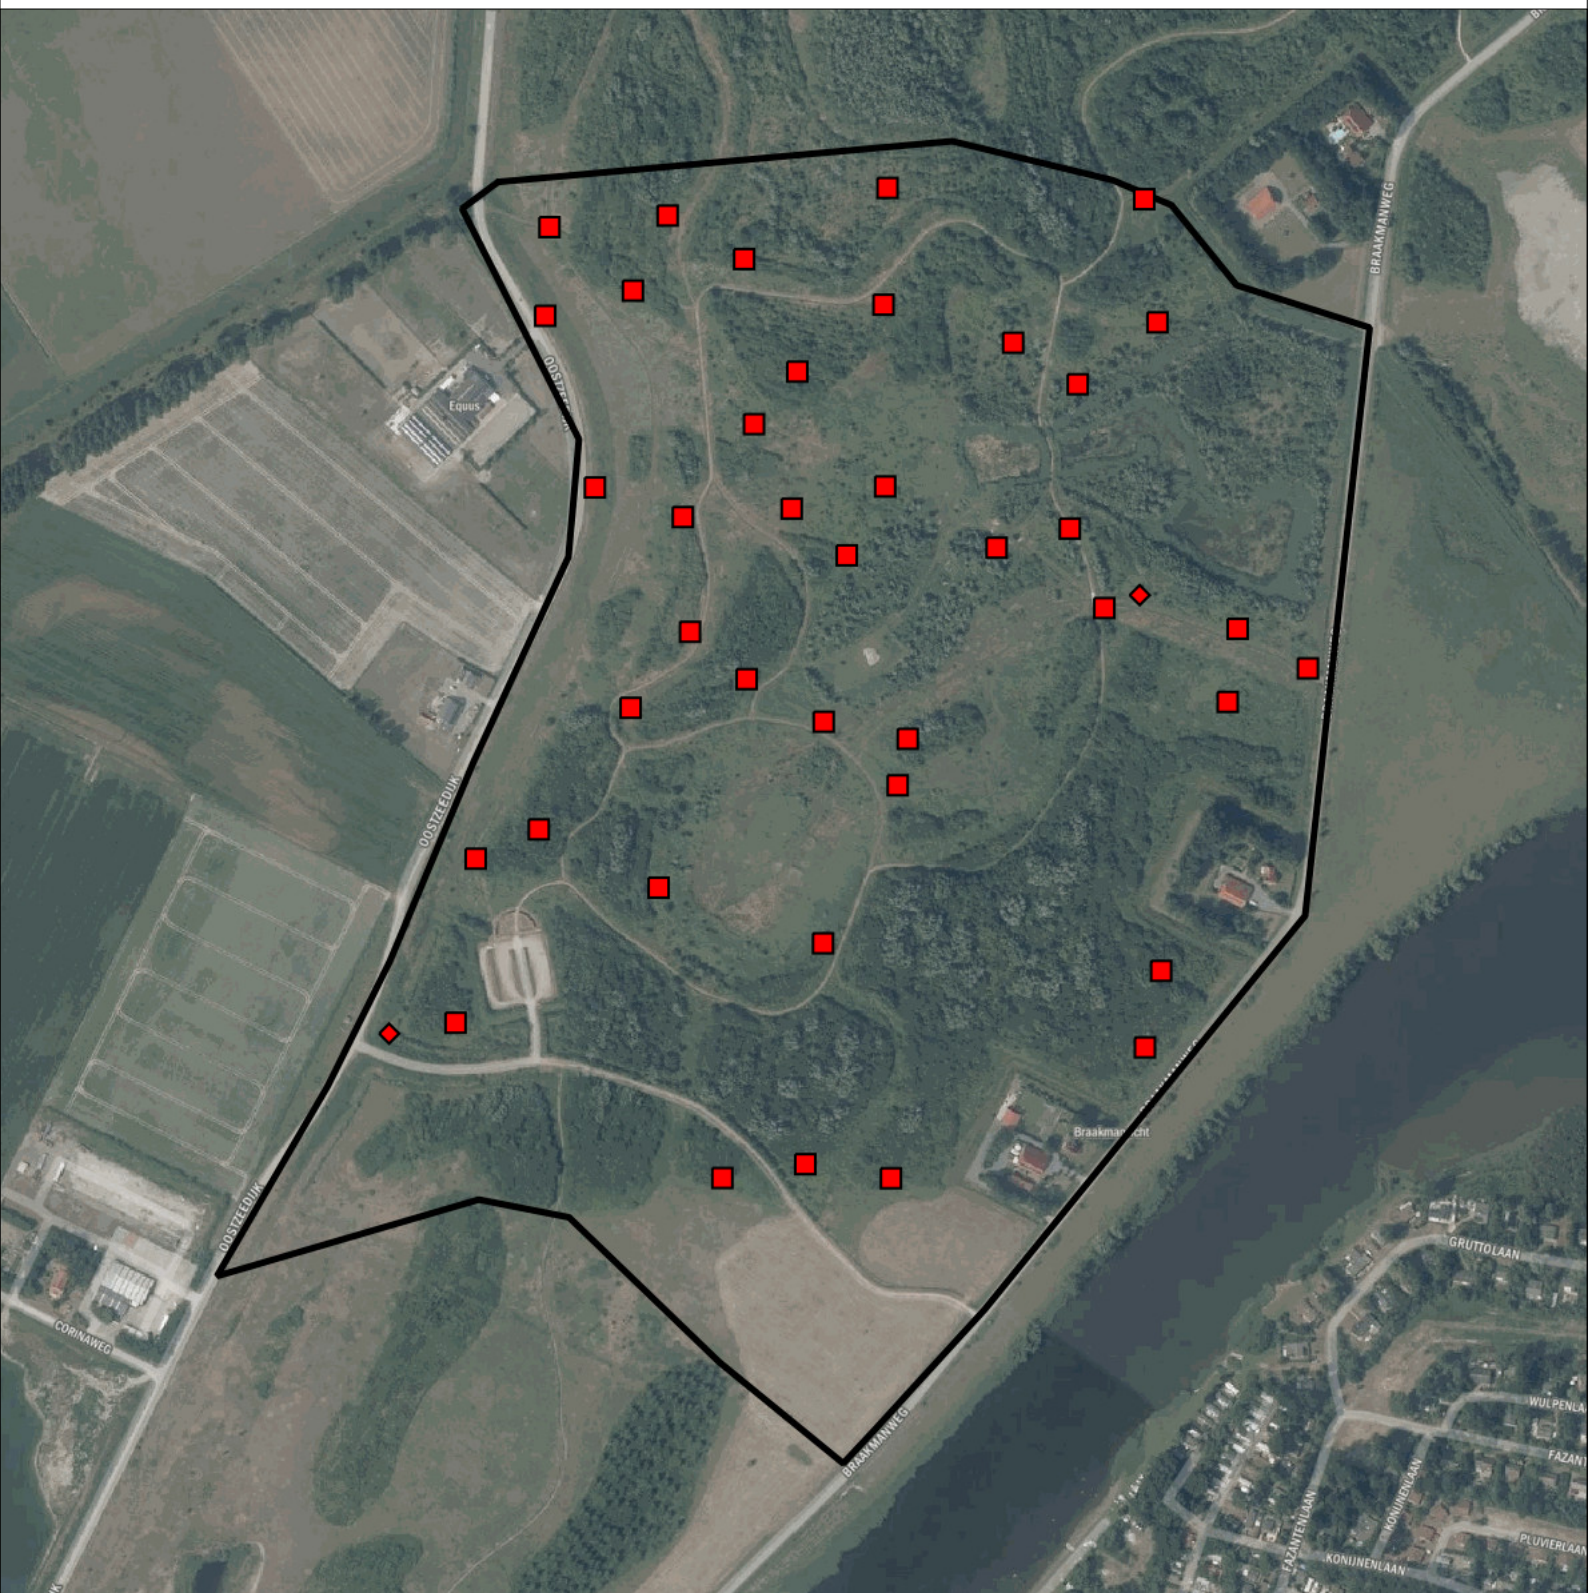

Grasmus 42 territoria

Legenda:

- Telgebied
- Adult in broedbiotoop
- Paar in broedbiotoop
- Territoriumindicerend
- Nestindicerend
- Nestvondst
- niet gebruikt

Periode:

2021

Telgebied:

55777 Braakman Noord-natuurontwikkeling zuid_speelweide

geldige waarnemingen				normbezoeken			minimaal binnen		fusie-afstand		
adult	paar	territorial	nest	migrant	1	2	3	seizoen		datumg.	datumgrens
.	.	X	X	JA	1-6	7-10	11+		1	25-4 t/m 10-7	200

Sovon