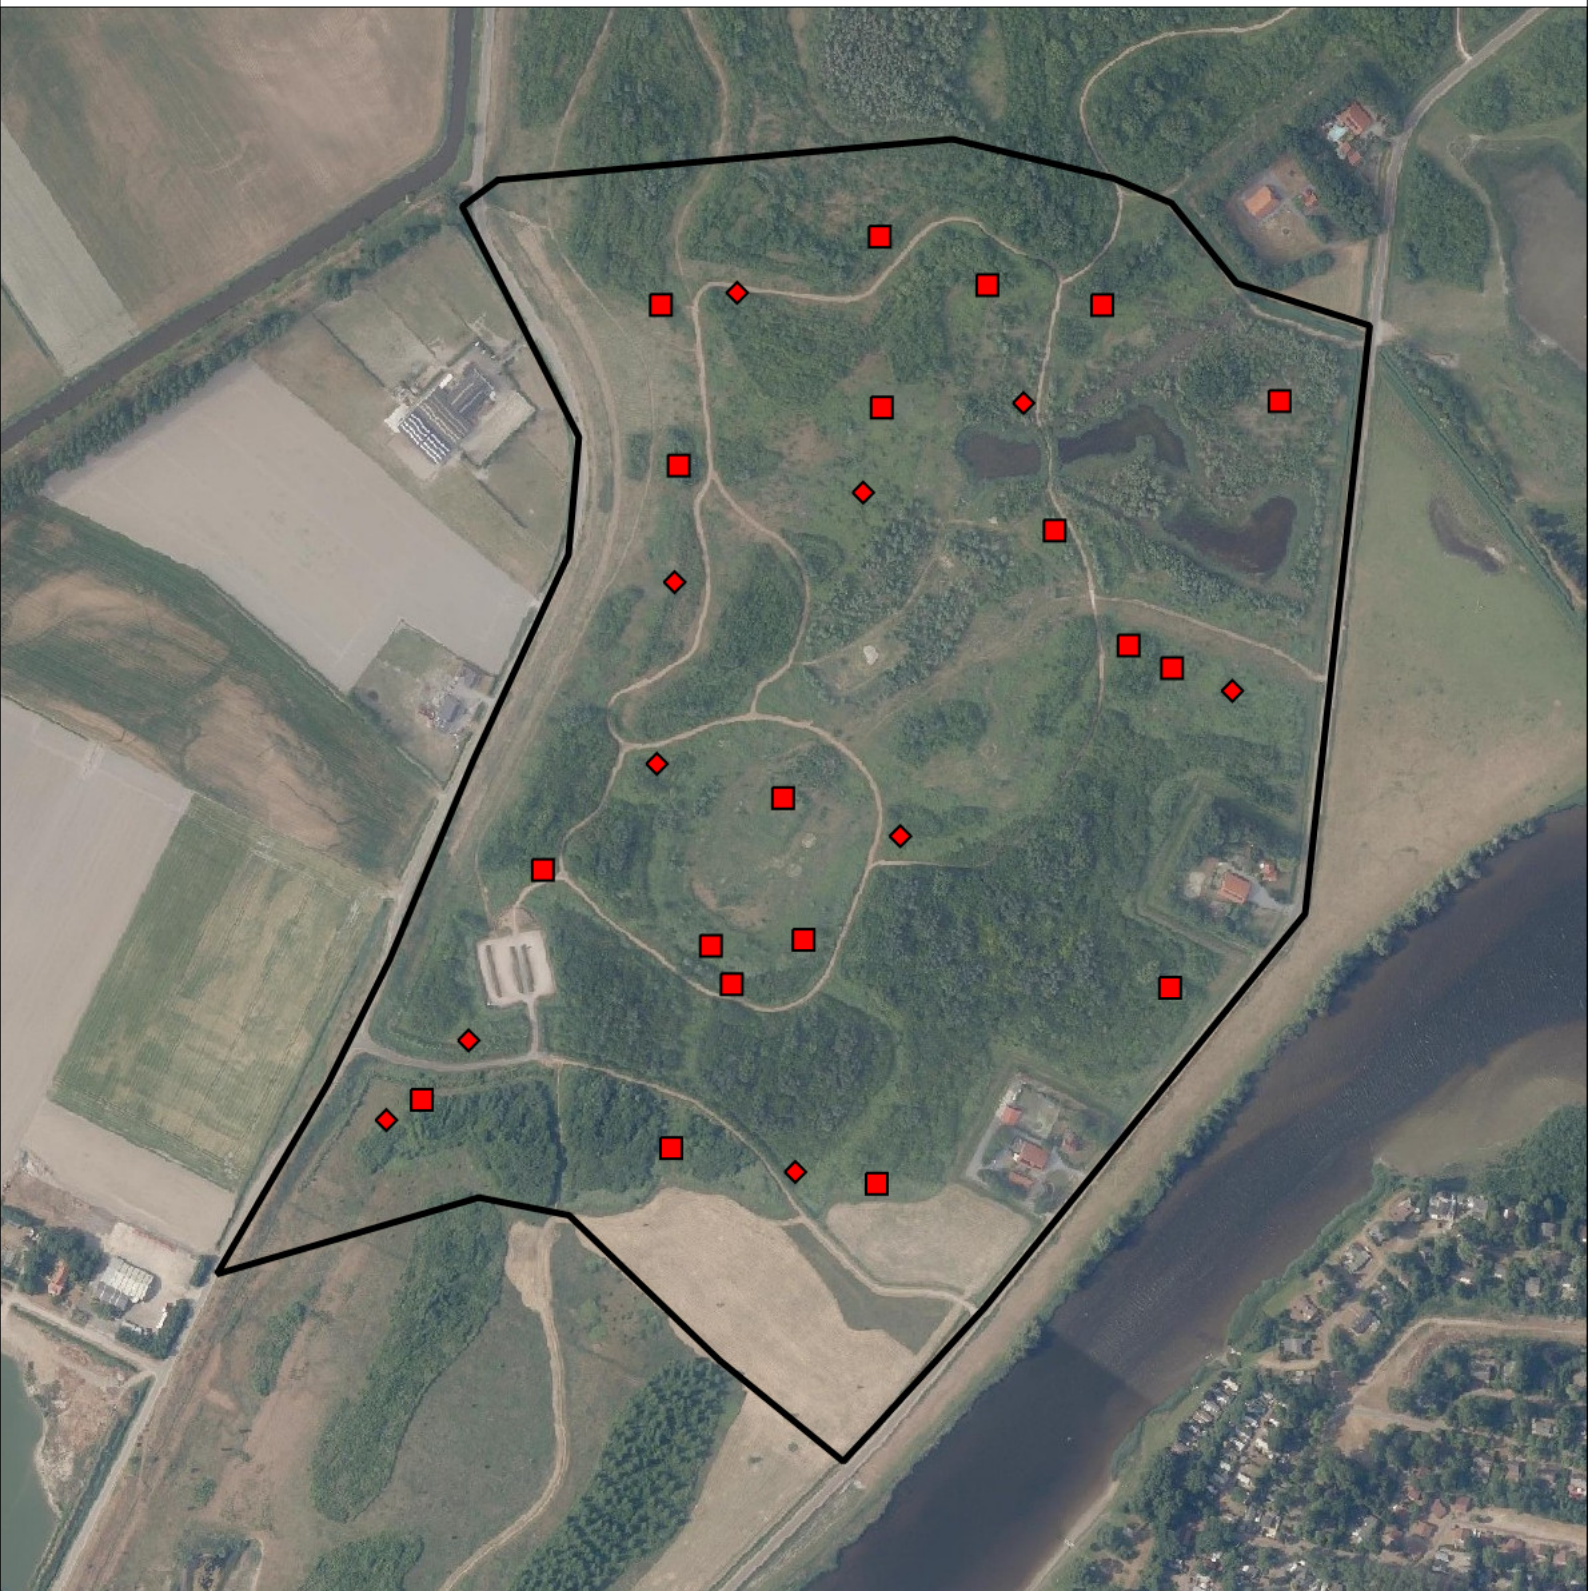

Tuinfluiter 29 territoria

Legenda:

- Telgebied
- Geldig territorium (broedcode 1 t/m 9)
- Paar in broedbiotoop
- Geldig territorium (vanaf broedcode 10)
- Nestindicerend
- Nestvondst
- niet gebruikt

Periode:

2022

Telgebied:

55777 Braakman Noord-natuurontwikkeling zuid_speelweide

geldige waarnemingen				normbezoeken			minimaal binnen		fusie-afstand	
adult	paar	territorial	nest	migrant	1	2	3	seizoen		datumg.
.	.	X	X	JA	1-6	7-10	11+	1	30-4 t/m 20-7	200

Sovon