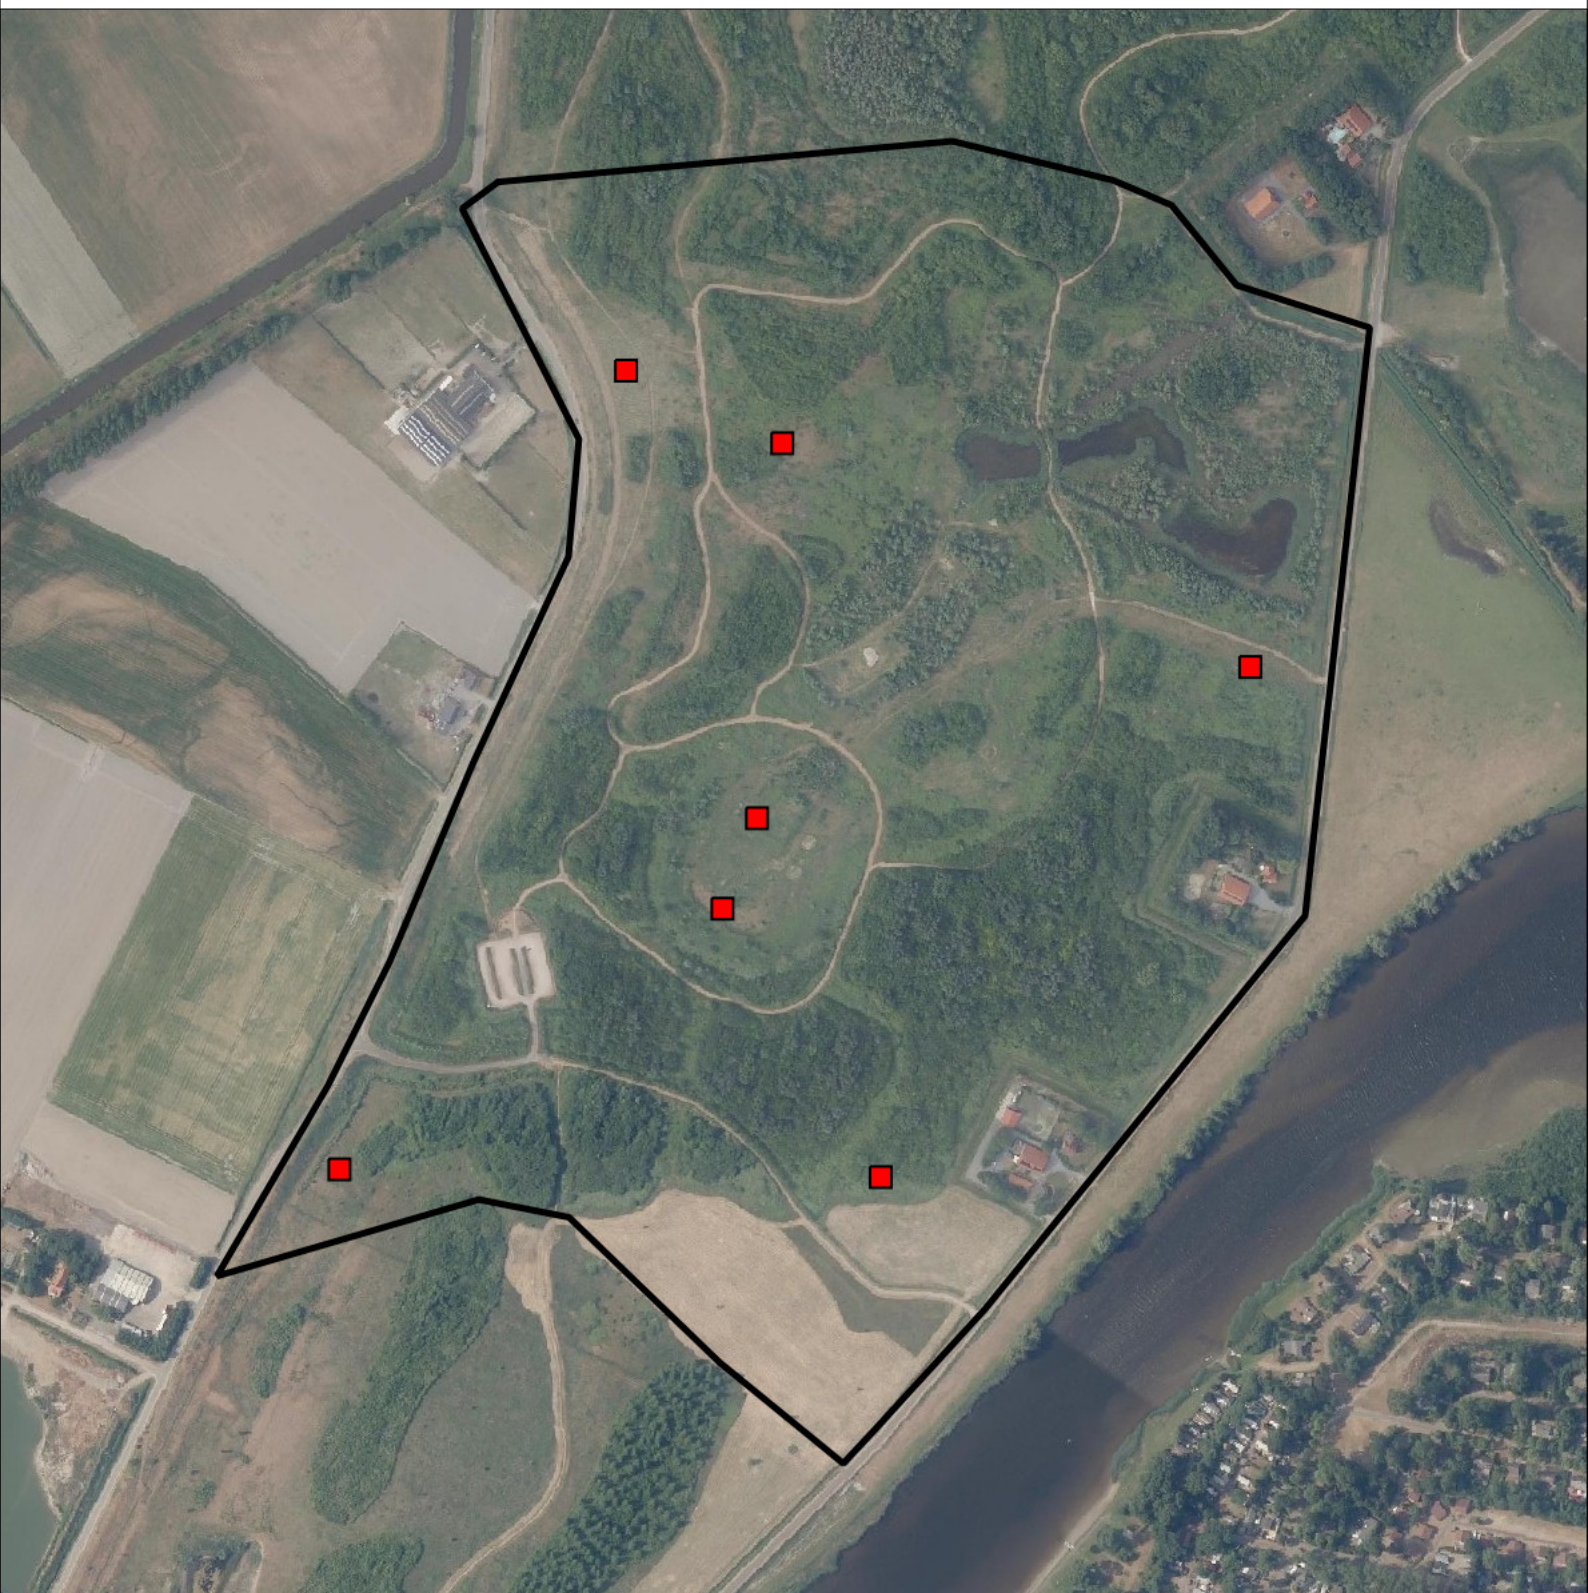

Sprinkhaanzanger 7 territoria

Legenda:

- Telgebied
- Geldig territorium (broedcode 1 t/m 9)
- Paar in broedbiotoop
- Geldig territorium (vanaf broedcode 10)
- Nestindicerend
- Nestvondst
- niet gebruikt

Periode:

2022

Telgebied:

55777 Braakman Noord-natuurontwikkeling zuid_speelweide

geldige waarnemingen				normbezoeken			minimaal binnen		fusie-afstand		
adult	paar	territorial	nest	migrant	1	2	3	seizoen		datumg.	datumgrens
.	.	X	X	JA	1-9	10-13	14+	1	1	25-4 t/m 10-7	200

Sovon