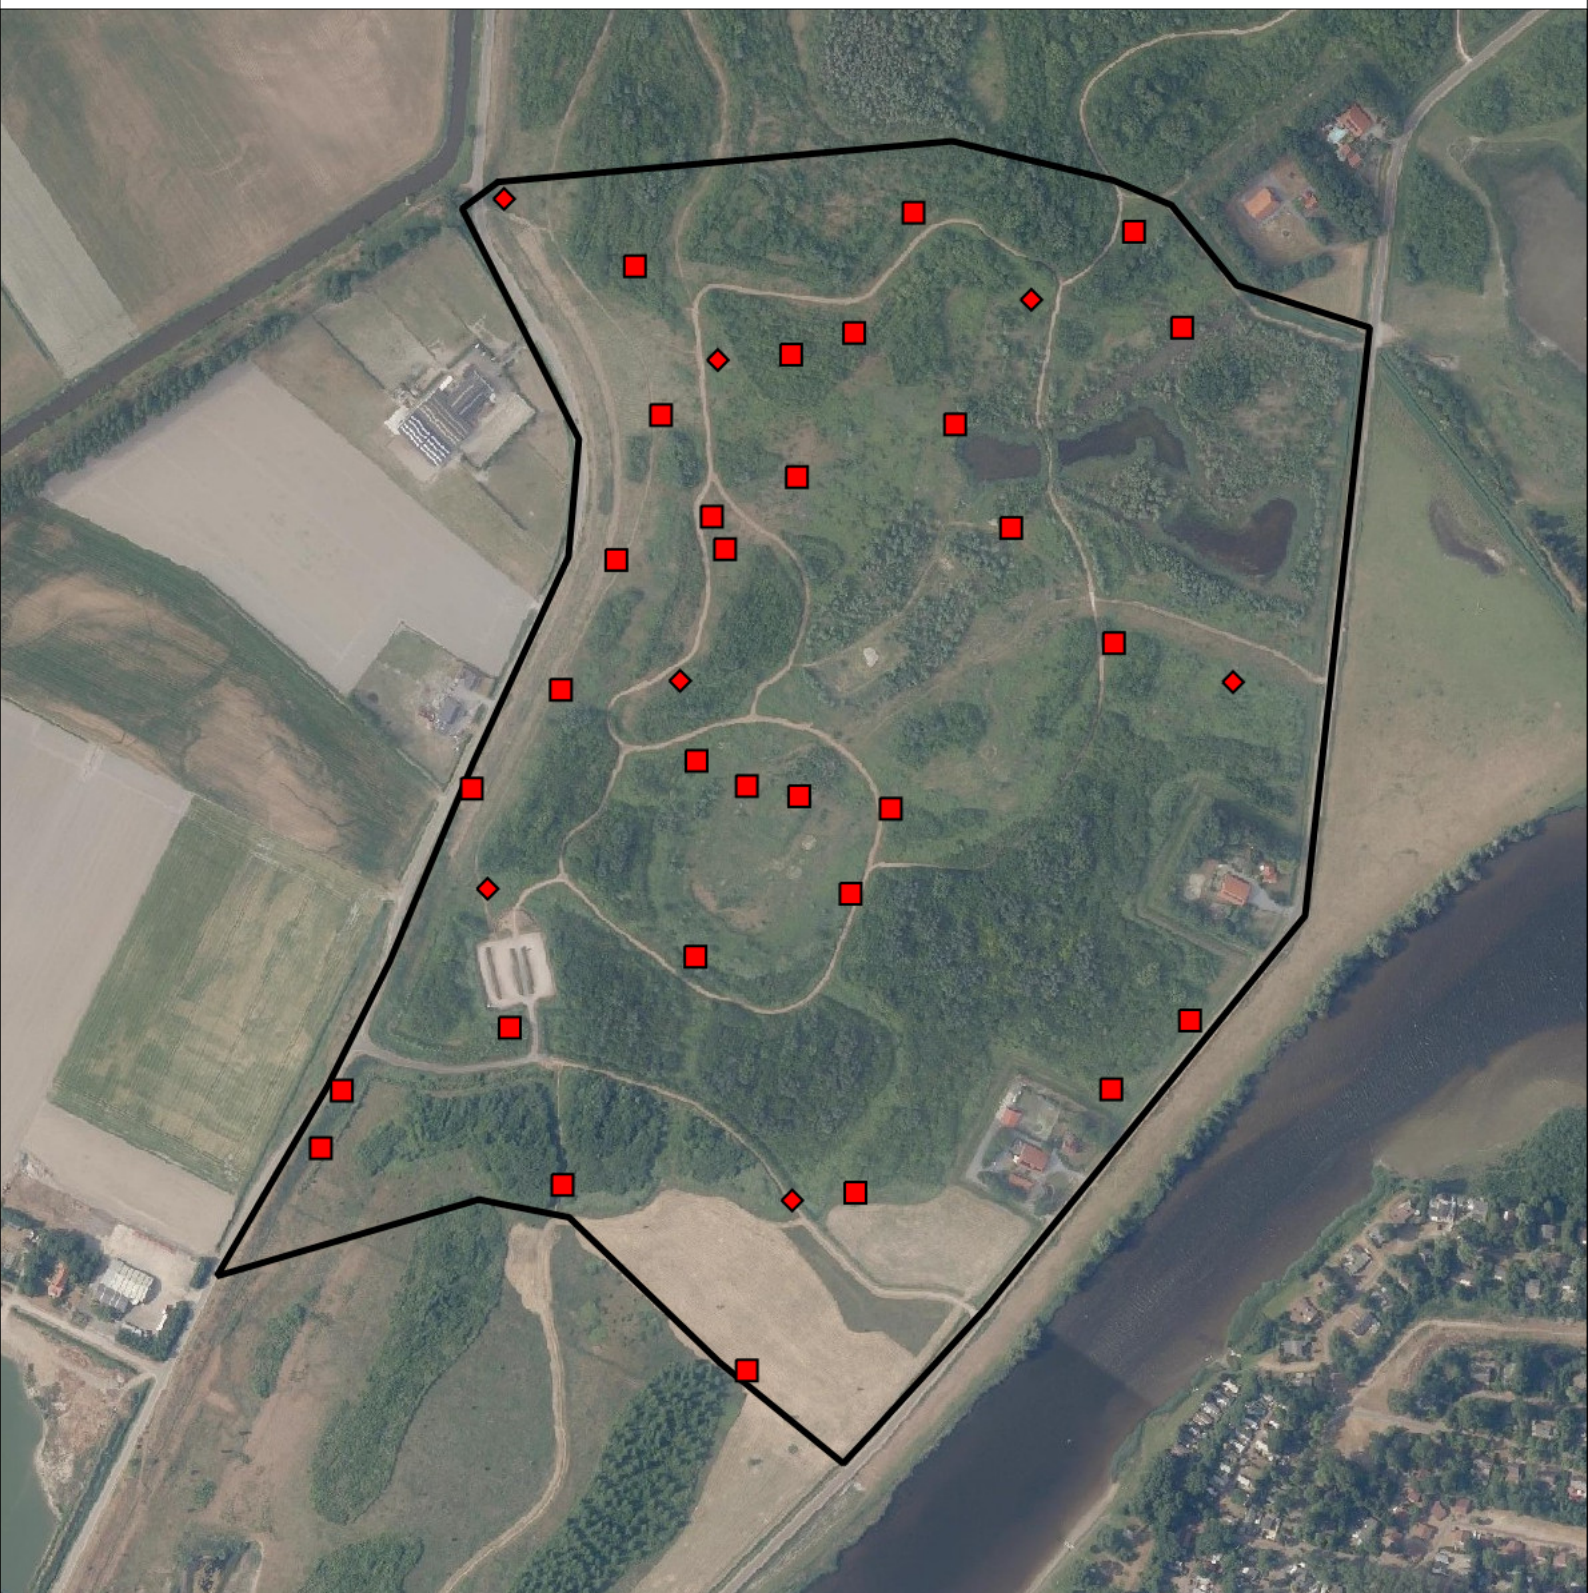

Grasmus 37 territoria

Legenda:

- Telgebied
- Geldig territorium (broedcode 1 t/m 9)
- Paar in broedbiotoop
- Geldig territorium (vanaf broedcode 10)
- Nestindicerend
- Nestvondst
- niet gebruikt

Periode:

2022

Telgebied:

55777 Braakman Noord-natuurontwikkeling zuid_speelweide

geldige waarnemingen				normbezoeken			minimaal binnen		fusie-afstand	
adult	paar	territorial	nest	migrant	1	2	3	datumg.		
.	.	X	X	JA	1-6	7-10	11+	1	25-4 t/m 10-7	200

Sovon