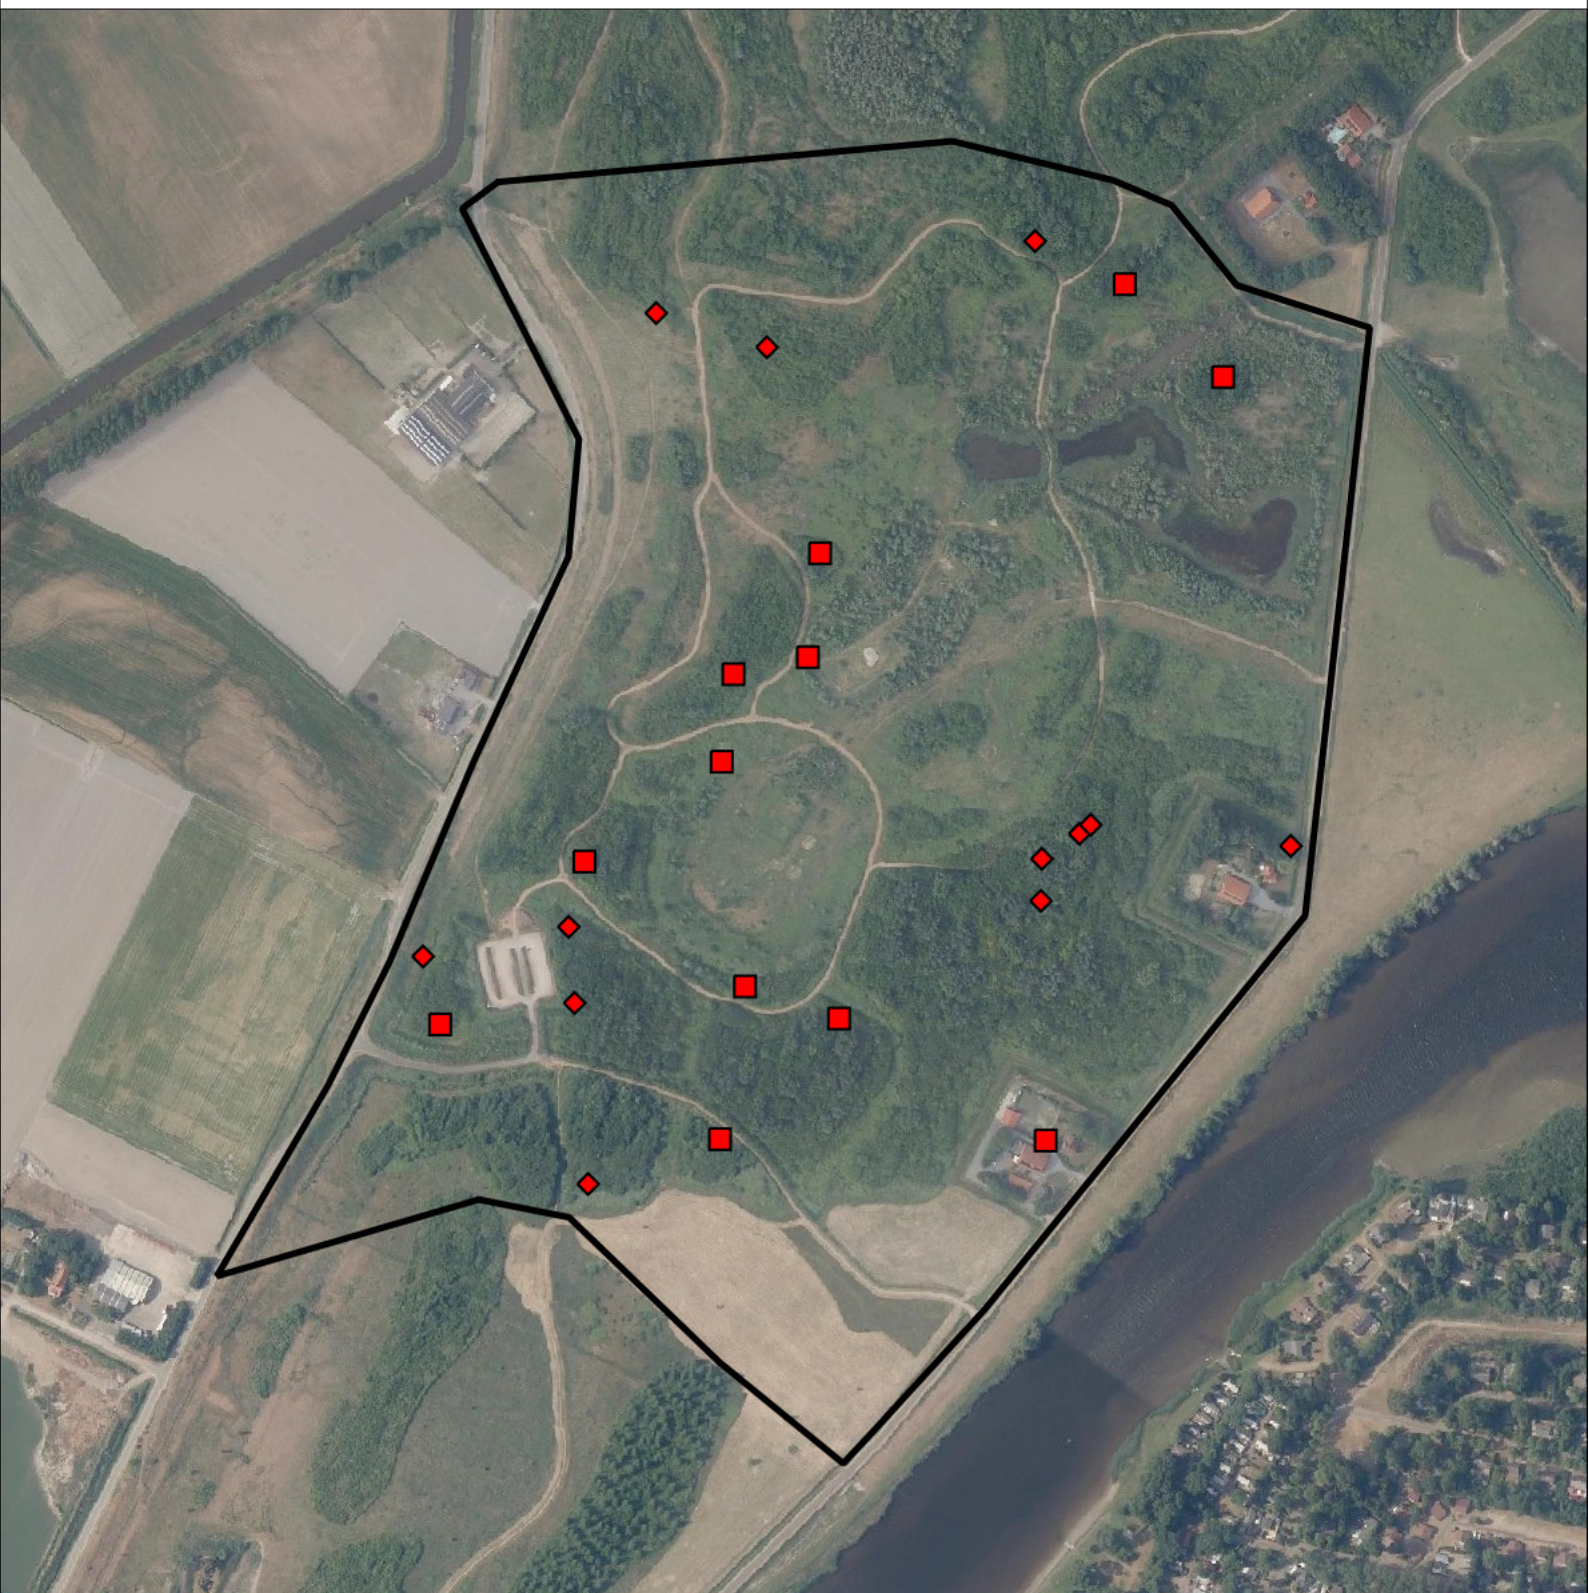

Winterkoning 24 territoria

Legenda:

- Telgebied
- Geldig territorium (broedcode 1 t/m 9)
- Paar in broedbiotoop
- Geldig territorium (vanaf broedcode 10)
- Nestindicerend
- Nestvondst
- niet gebruikt

Periode:

2022

Telgebied:

55777 Braakman Noord-natuurontwikkeling zuid_speelweide

geldige waarnemingen				normbezoeken			minimaal binnen		fusie-afstand		
adult	paar	territorial	nest	migrant	1	2	3	seizoen		datumg.	datumgrens
.	.	X	X		1-6	7-9	10+		1	1-2 t/m 20-7	200

Sovon