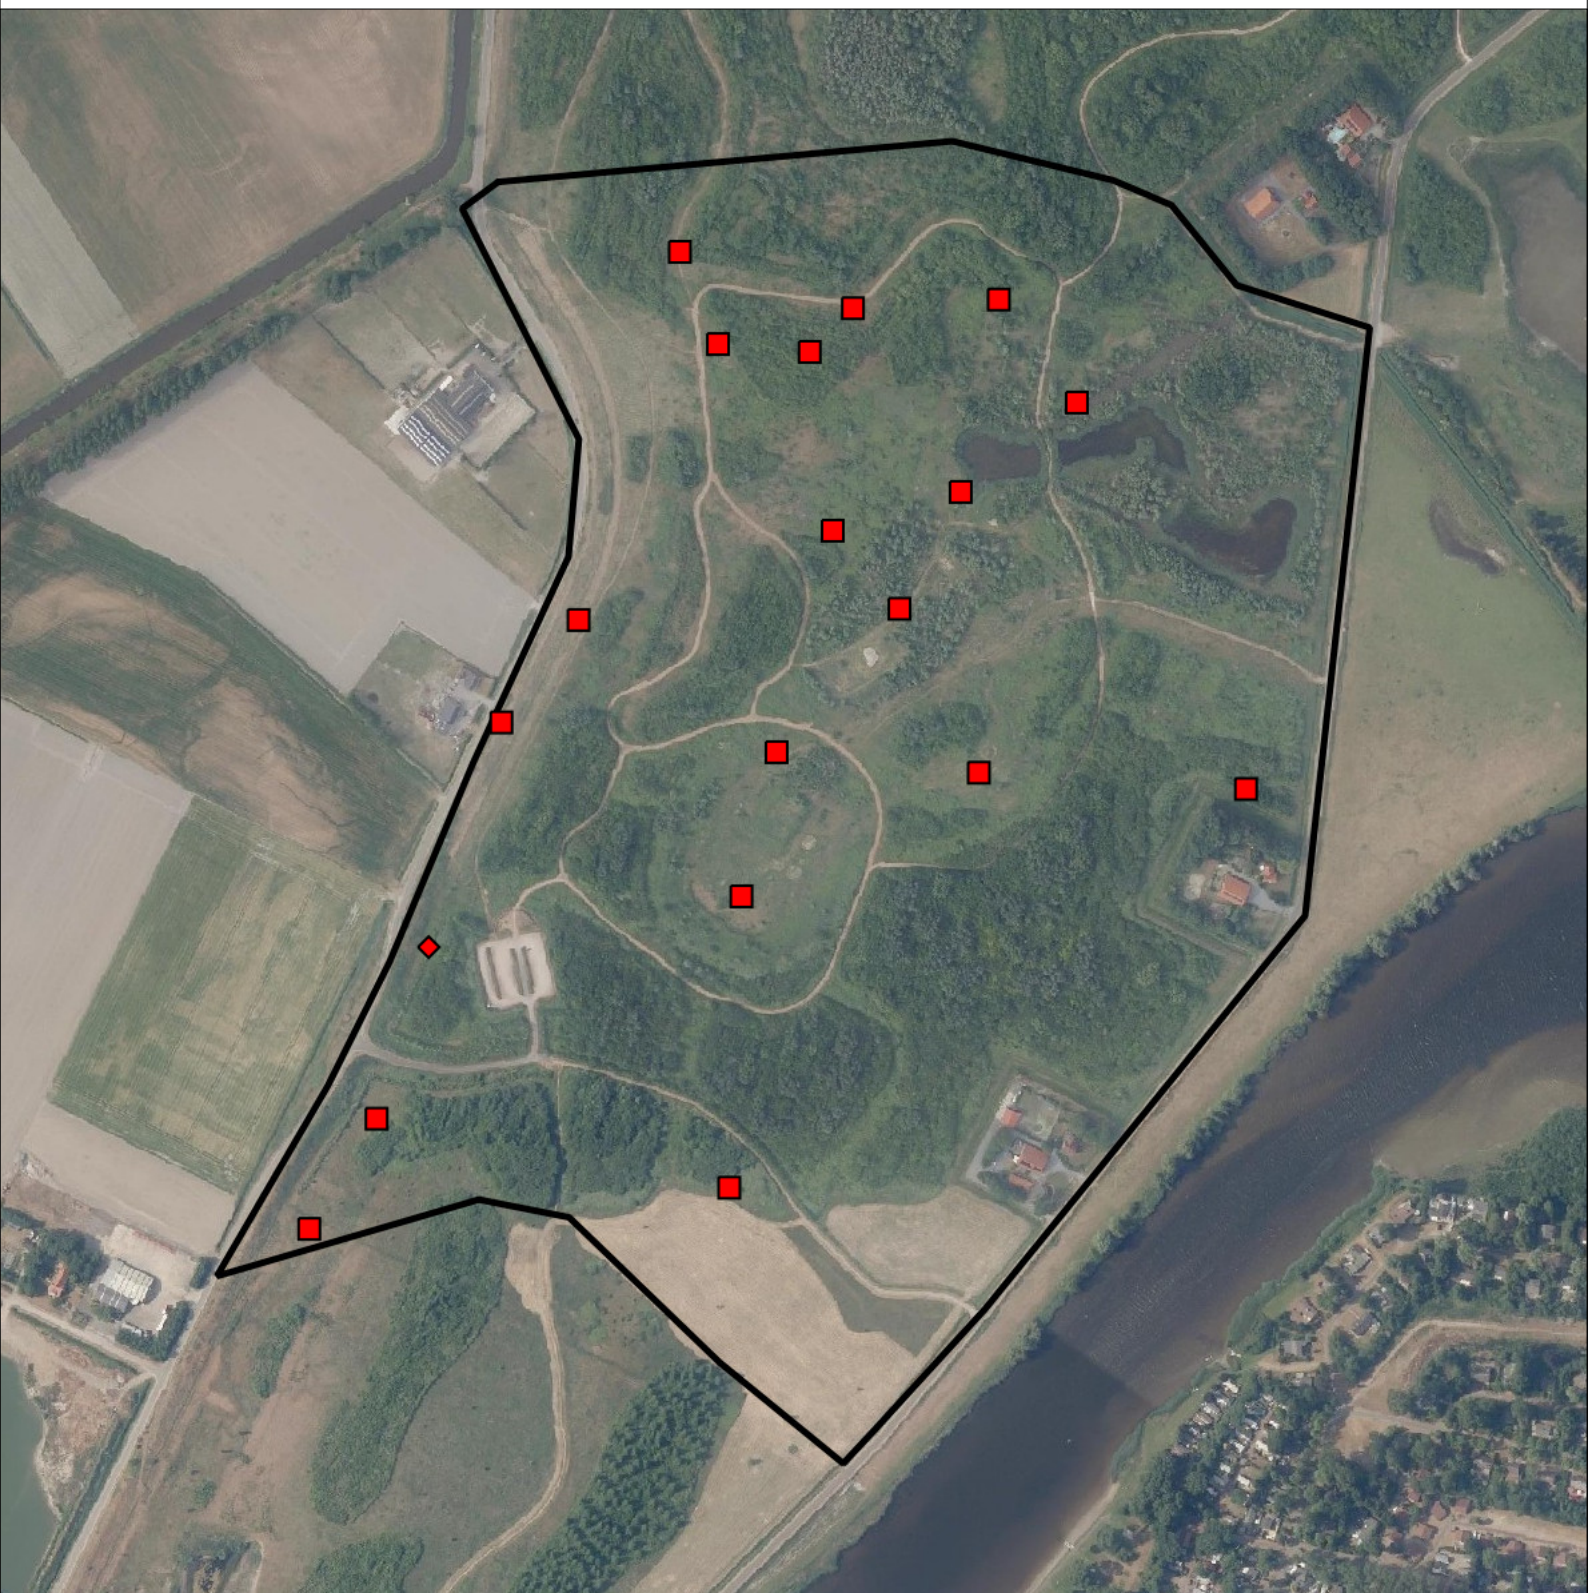

Fazant 19 territoria

Legenda:

- Telgebied
- Geldig territorium (broedcode 1 t/m 9)
- Paar in broedbiotoop
- Geldig territorium (vanaf broedcode 10)
- Nestindicerend
- Nestvondst
- niet gebruikt

Periode:

2022

Telgebied:

55777 Braakman Noord-natuurontwikkeling zuid_speelweide

geldige waarnemingen				normbezoeken			minimaal binnen		fusie-afstand		
adult	paar	territorial	nest	migrant	1	2	3	seizoen		datumg.	
man	X	X	X					2	1	1-2 t/m 30-6	300

Sovon