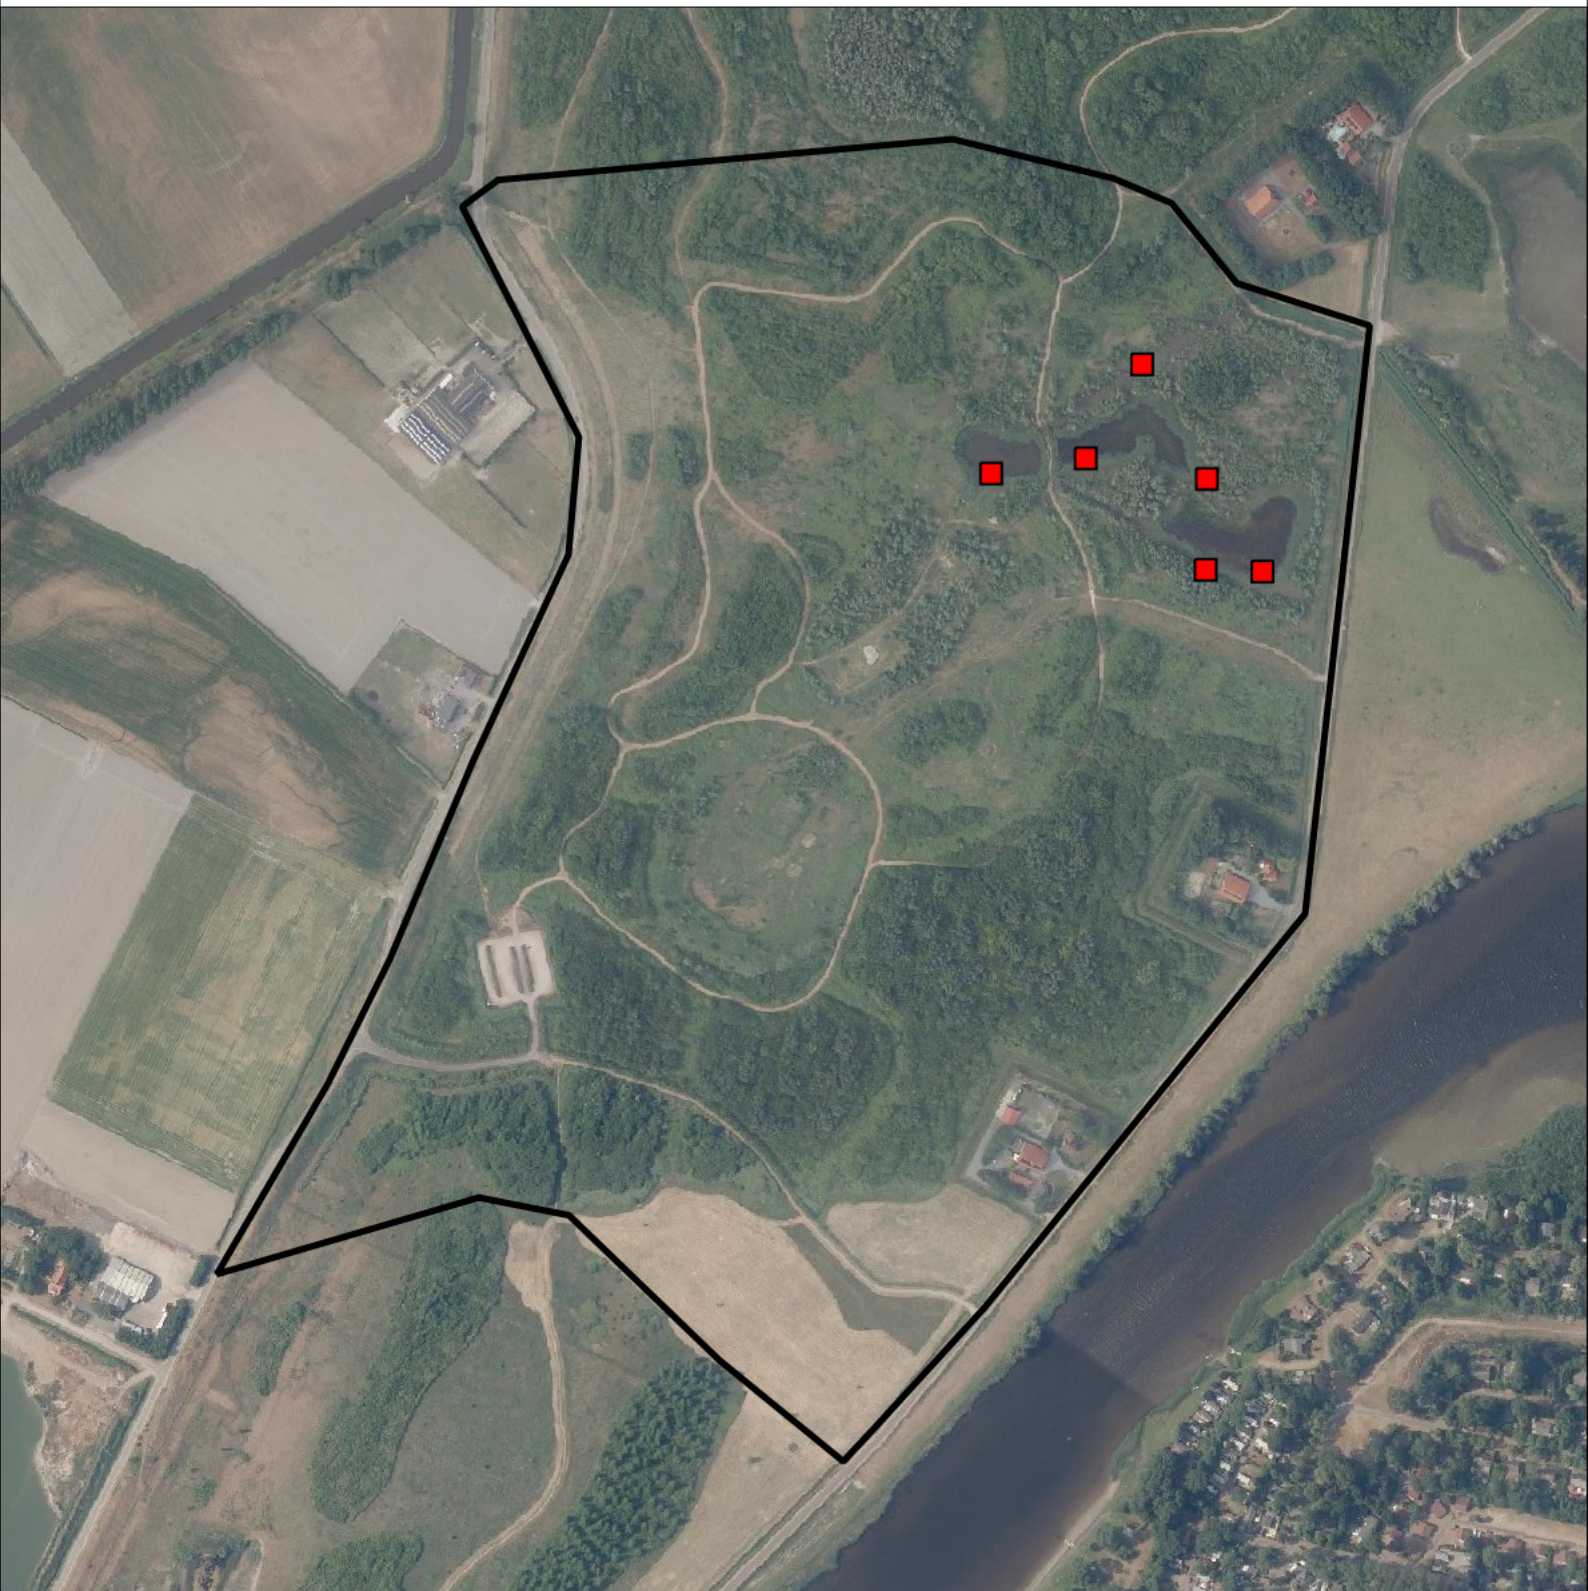

## Telgebied:

55777 Braakman Noord-natuurontwikkeling zuid\_speelweide

geldige waarnemingen				normbezoeken			minimaal binnen		fusie-afstand		
adult	paar	territorial	nest	migrant	1	2	3	seizoen		datumg.	datumgrens
.	.	X	X						1	15-4 t/m 10-7	200
X	X	.	.					2	1	15-4 t/m 10-7	200

# Waterhoen 6 territoria