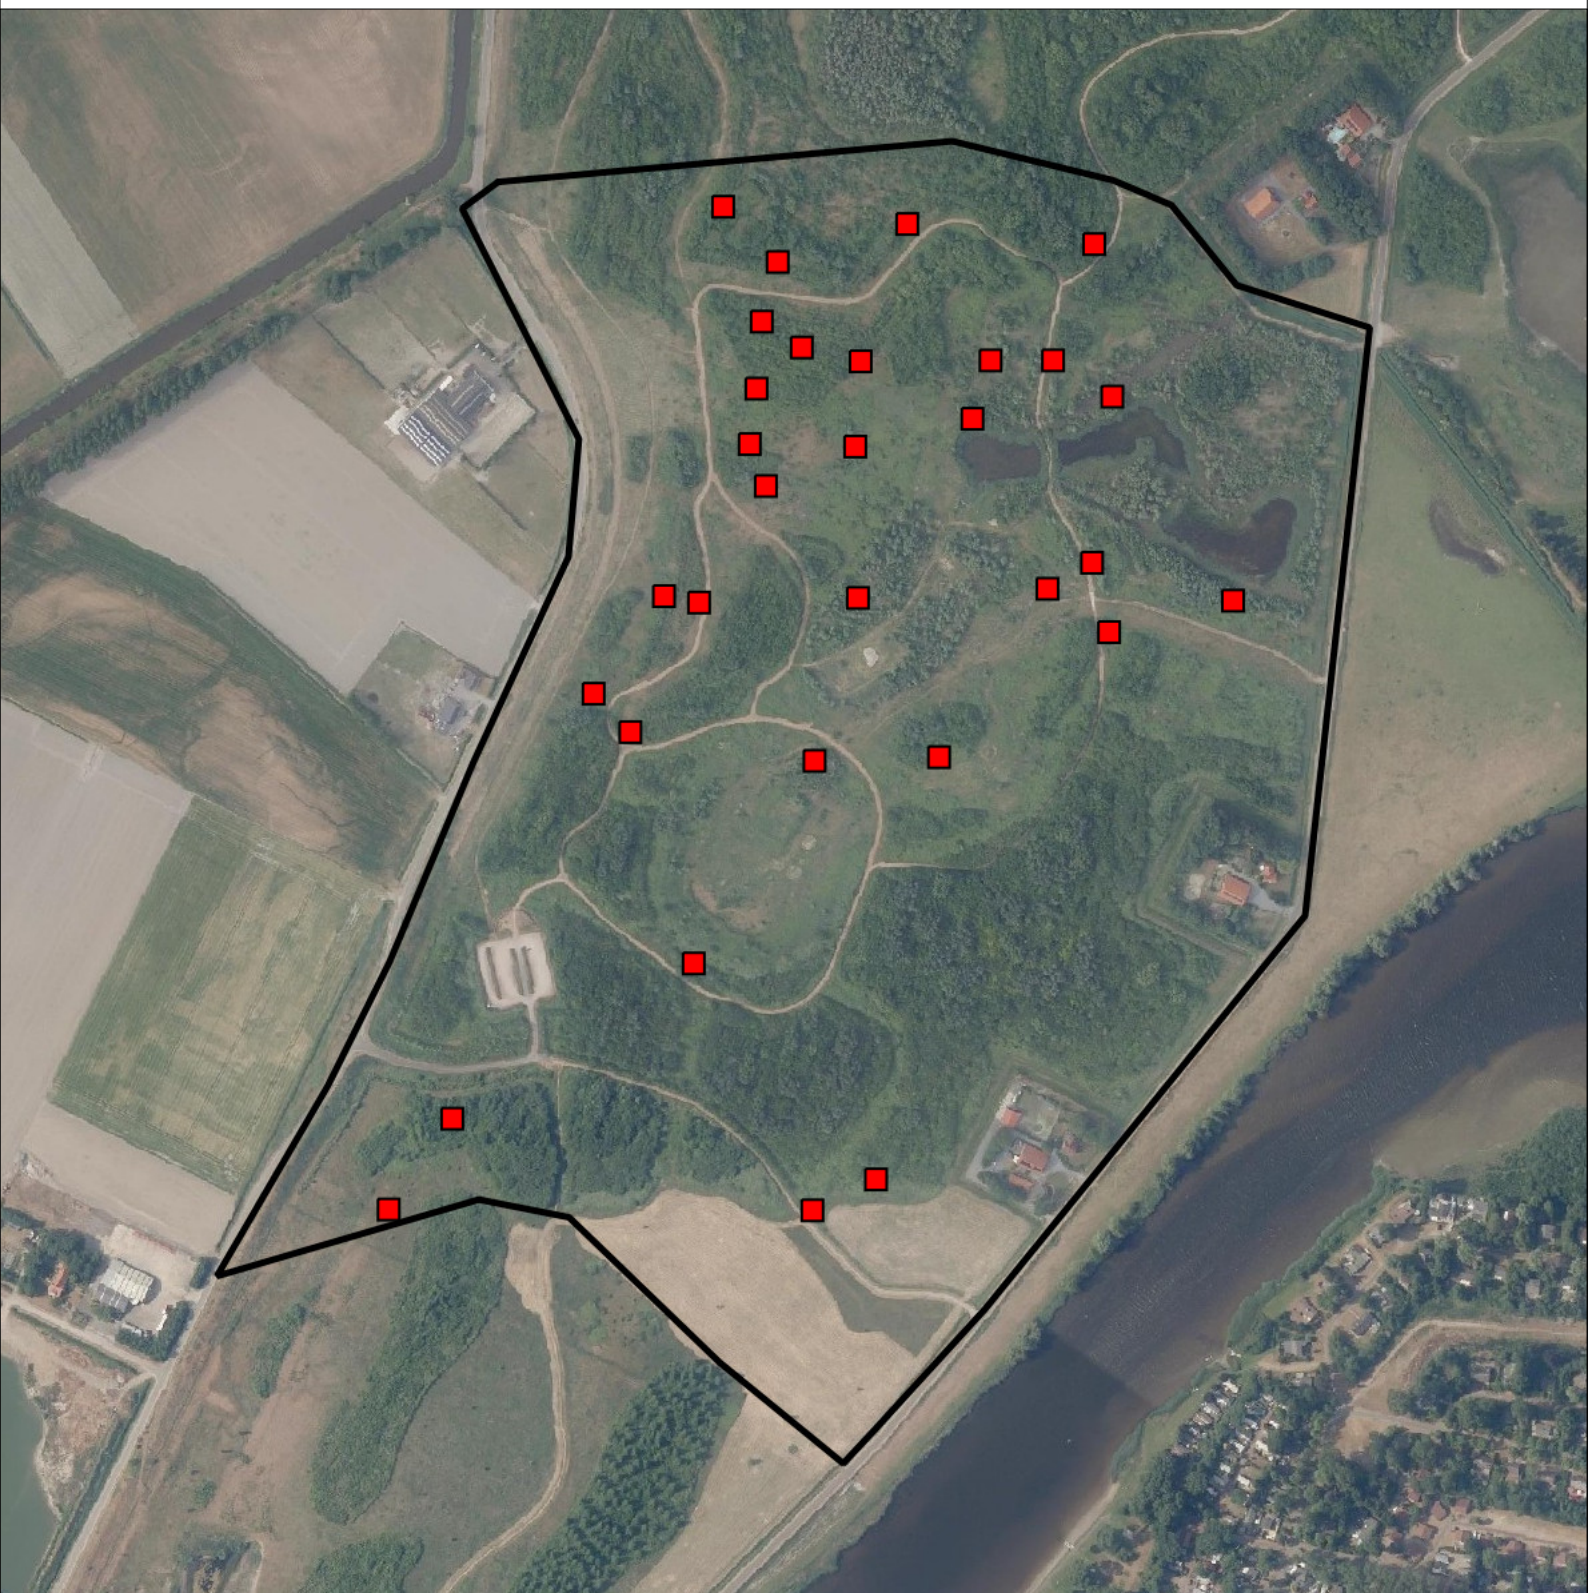

Fitis 31 territoria

Legenda:

- Telgebied
- Geldig territorium (broedcode 1 t/m 9)
- Paar in broedbiotoop
- Geldig territorium (vanaf broedcode 10)
- Nestindicerend
- Nestvondst
- niet gebruikt

Periode:

2022

Telgebied:

55777 Braakman Noord-natuurontwikkeling zuid_speelweide

geldige waarnemingen				normbezoeken			minimaal binnen		fusie-		
adult	paar	territorial	nest	migrant	1	2	3	seizoen	datumg.	datumgrens	afstand
.	.	X	X	JA	1-6	7-10	11+		1	15-4 t/m 30-6	100

Sovon