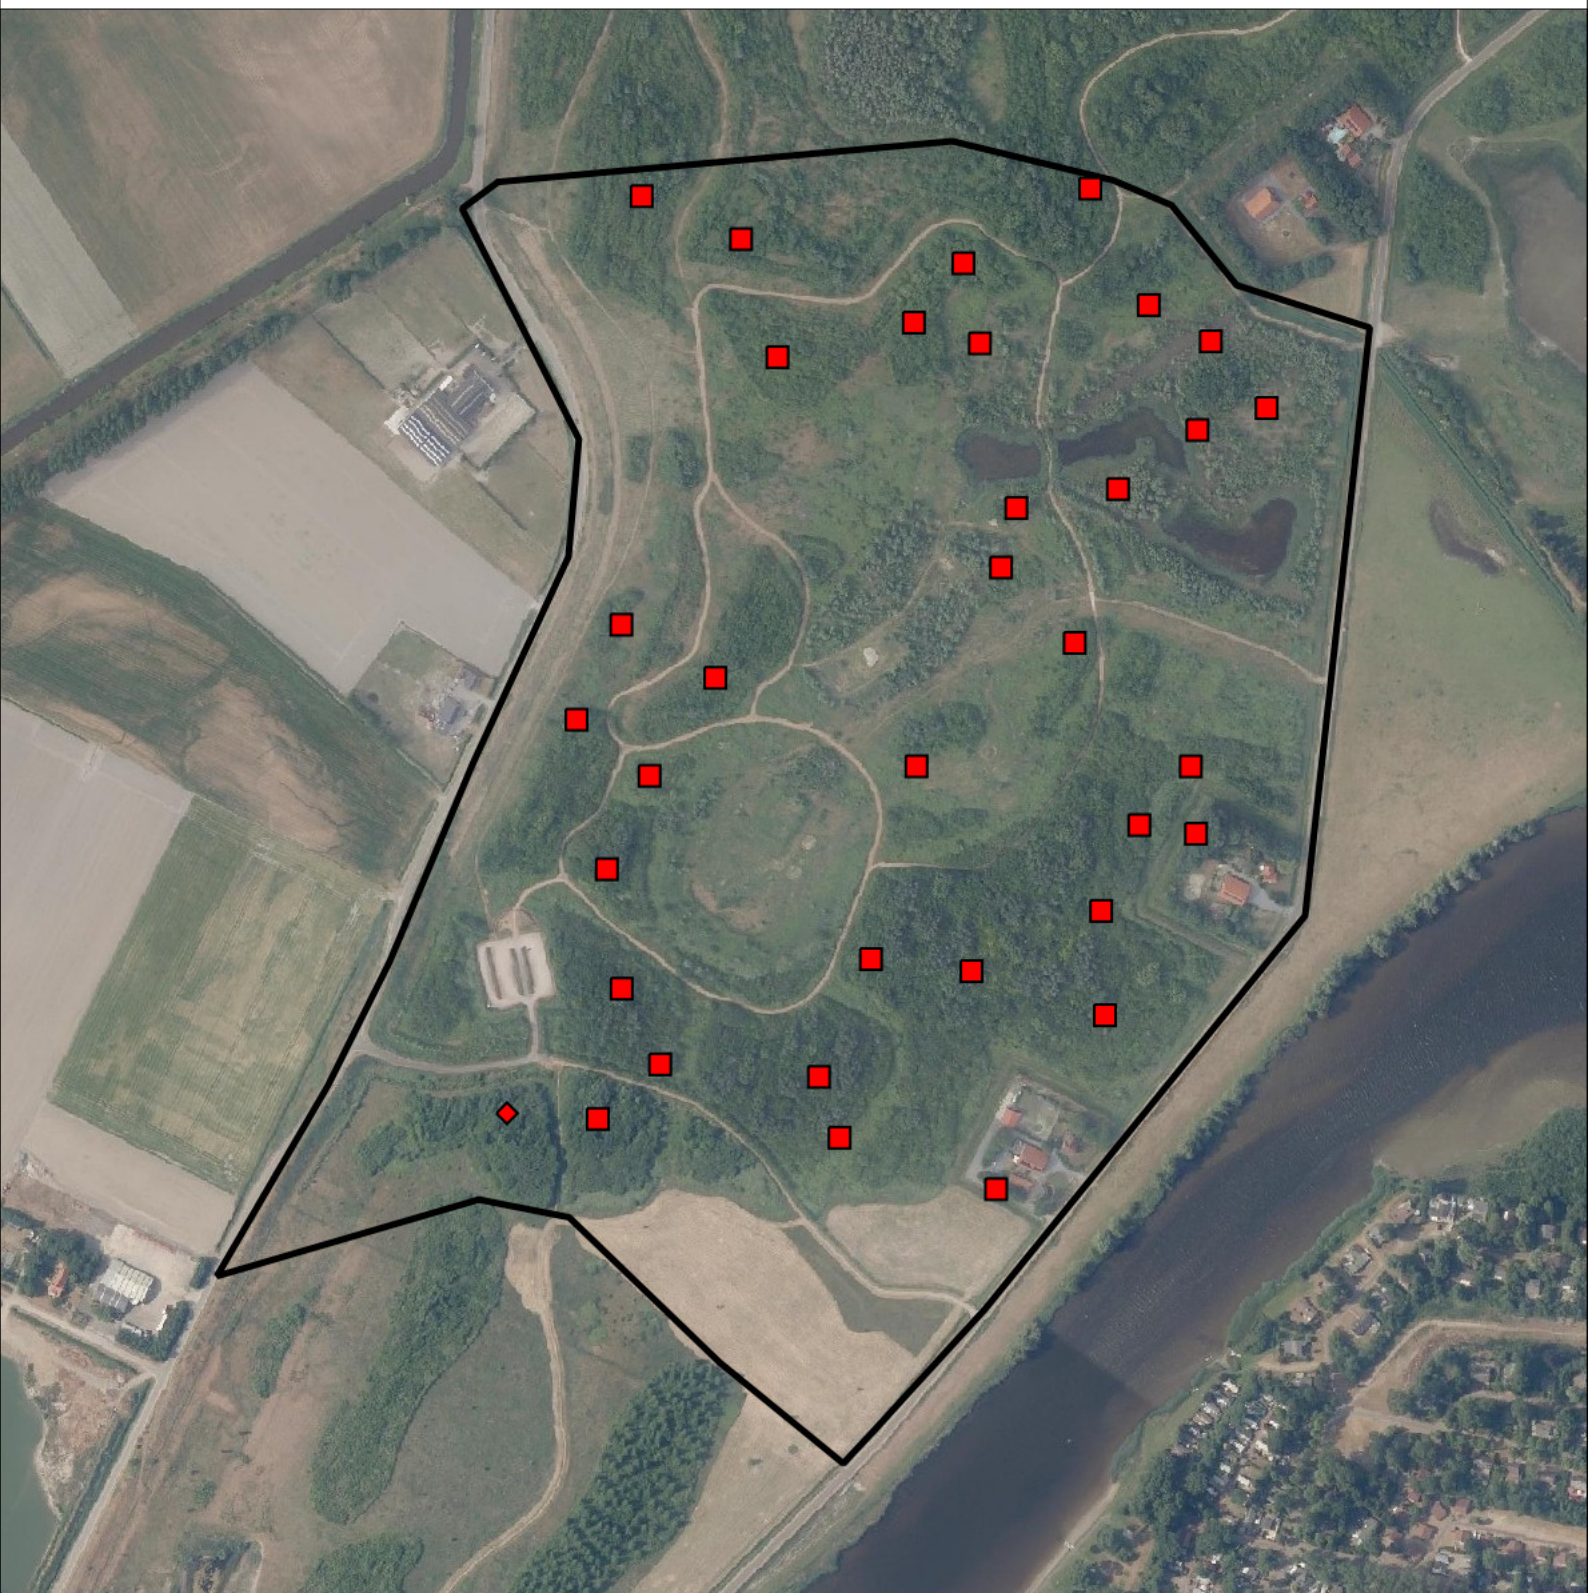

Houtduif 35 territoria

Legenda:

- Telgebied
- Geldig territorium (broedcode 1 t/m 9)
- Paar in broedbiotoop
- Geldig territorium (vanaf broedcode 10)
- Nestindicerend
- Nestvondst
- niet gebruikt

Periode:

2022

Telgebied:

55777 Braakman Noord-natuurontwikkeling zuid_speelweide

geldige waarnemingen				normbezoeken			minimaal binnen		fusie-afstand		
adult	paar	territorial	nest	migrant	1	2	3	seizoen		datumg.	
.	X	X	X		1-12	13+			1	20-4 t/m 31-7	300

Sovon