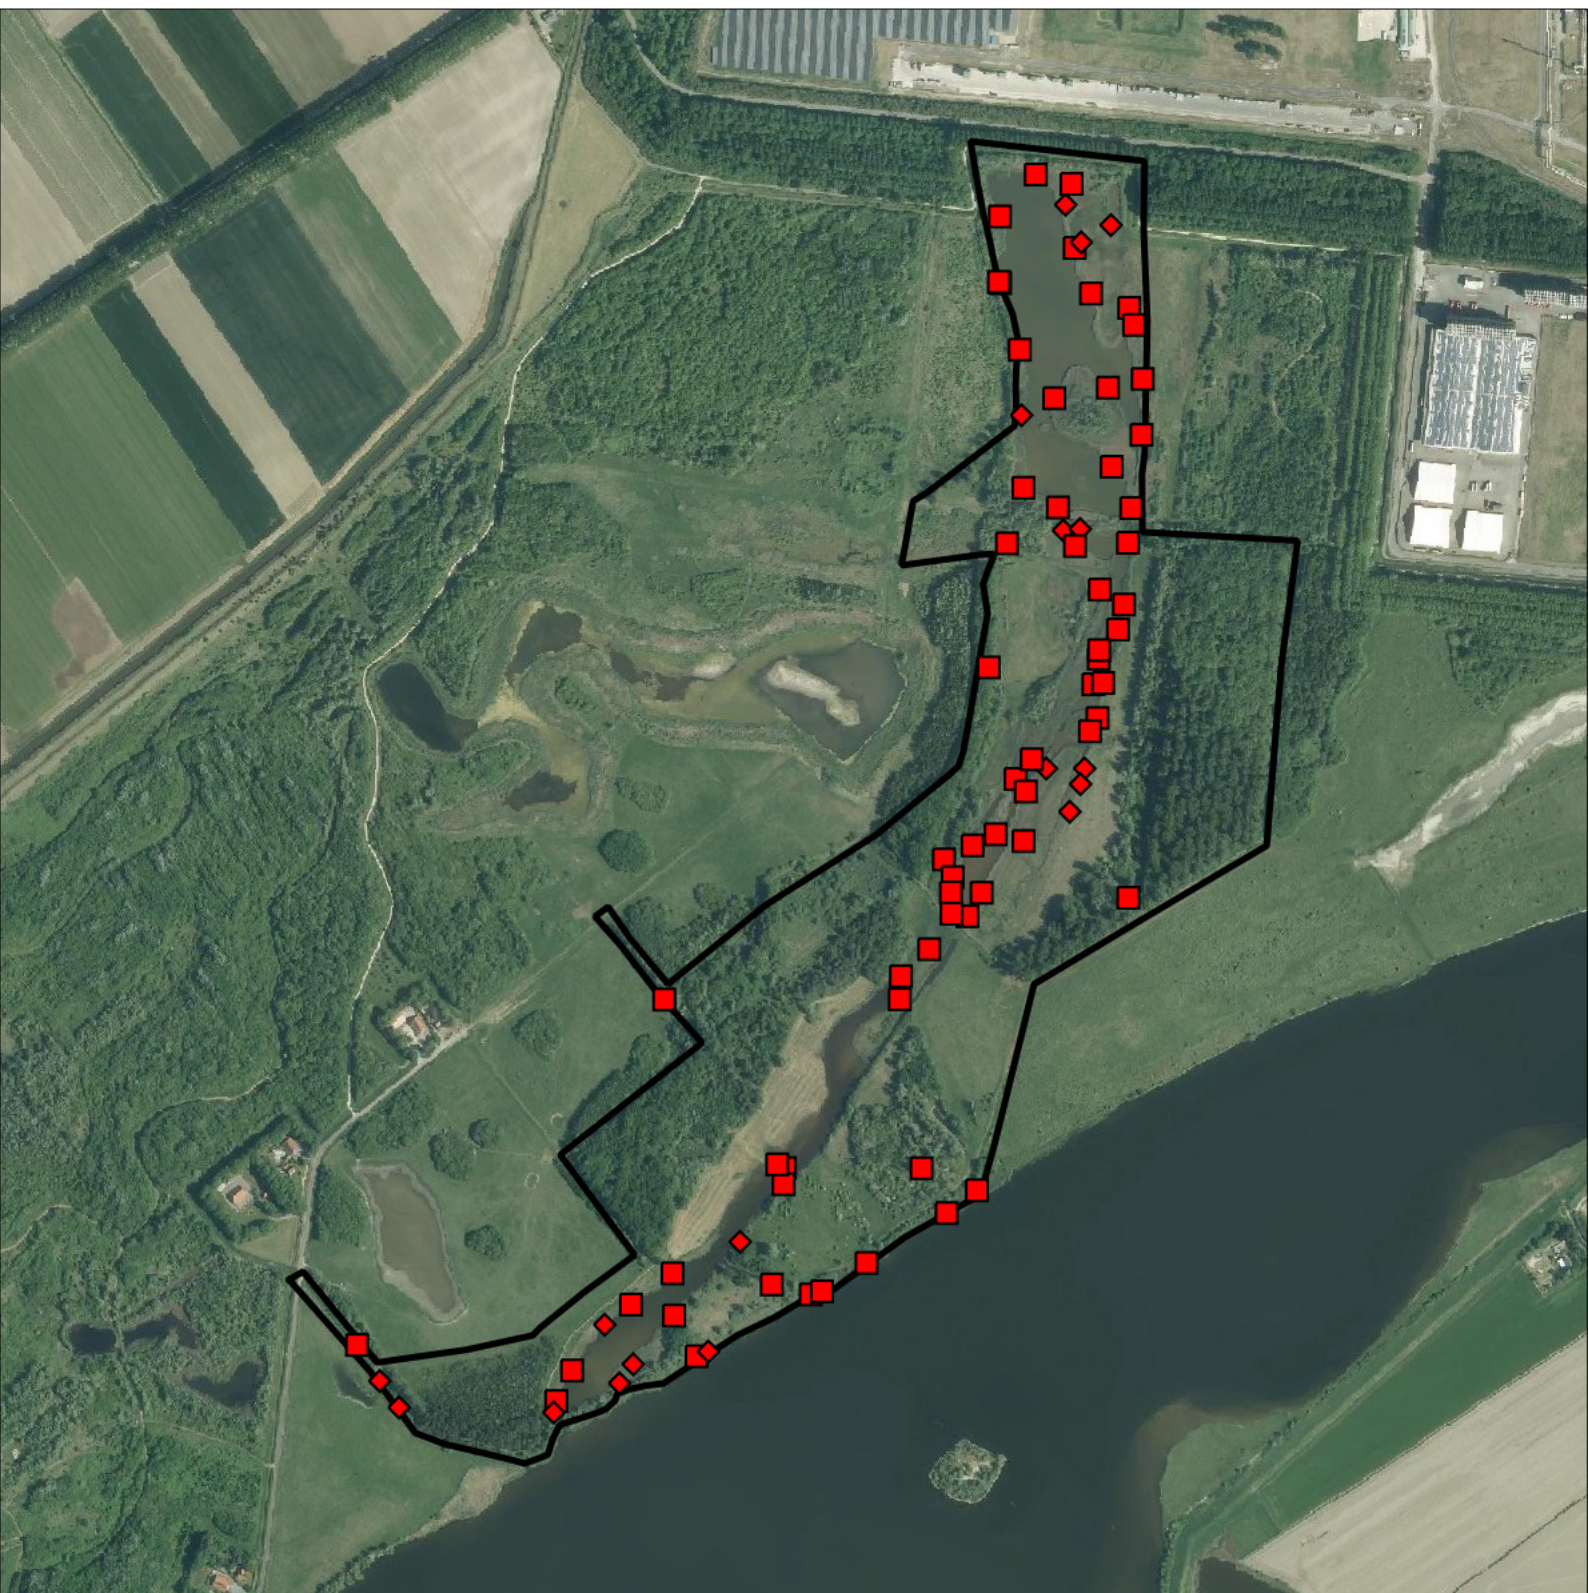

Kleine Karekiet 83 territoria

Legenda:

- Telgebied
- Geldig territorium (broedcode 1 t/m 9)
- Paar in broedbiotoop
- Geldig territorium (vanaf broedcode 10)
- Nestindicerend
- Nestvondst
- niet gebruikt

Periode:

2022

Telgebied:

1673 Braakman noord

geldige waarnemingen				normbezoeken			minimaal binnen		fusie-afstand		
adult	paar	territorial	nest	migrant	1	2	3	seizoen		datumg.	datumgrens
.	.	X	X	JA	1-9	10-13	14+	1	1	5-5 t/m 10-7	100

Sovon