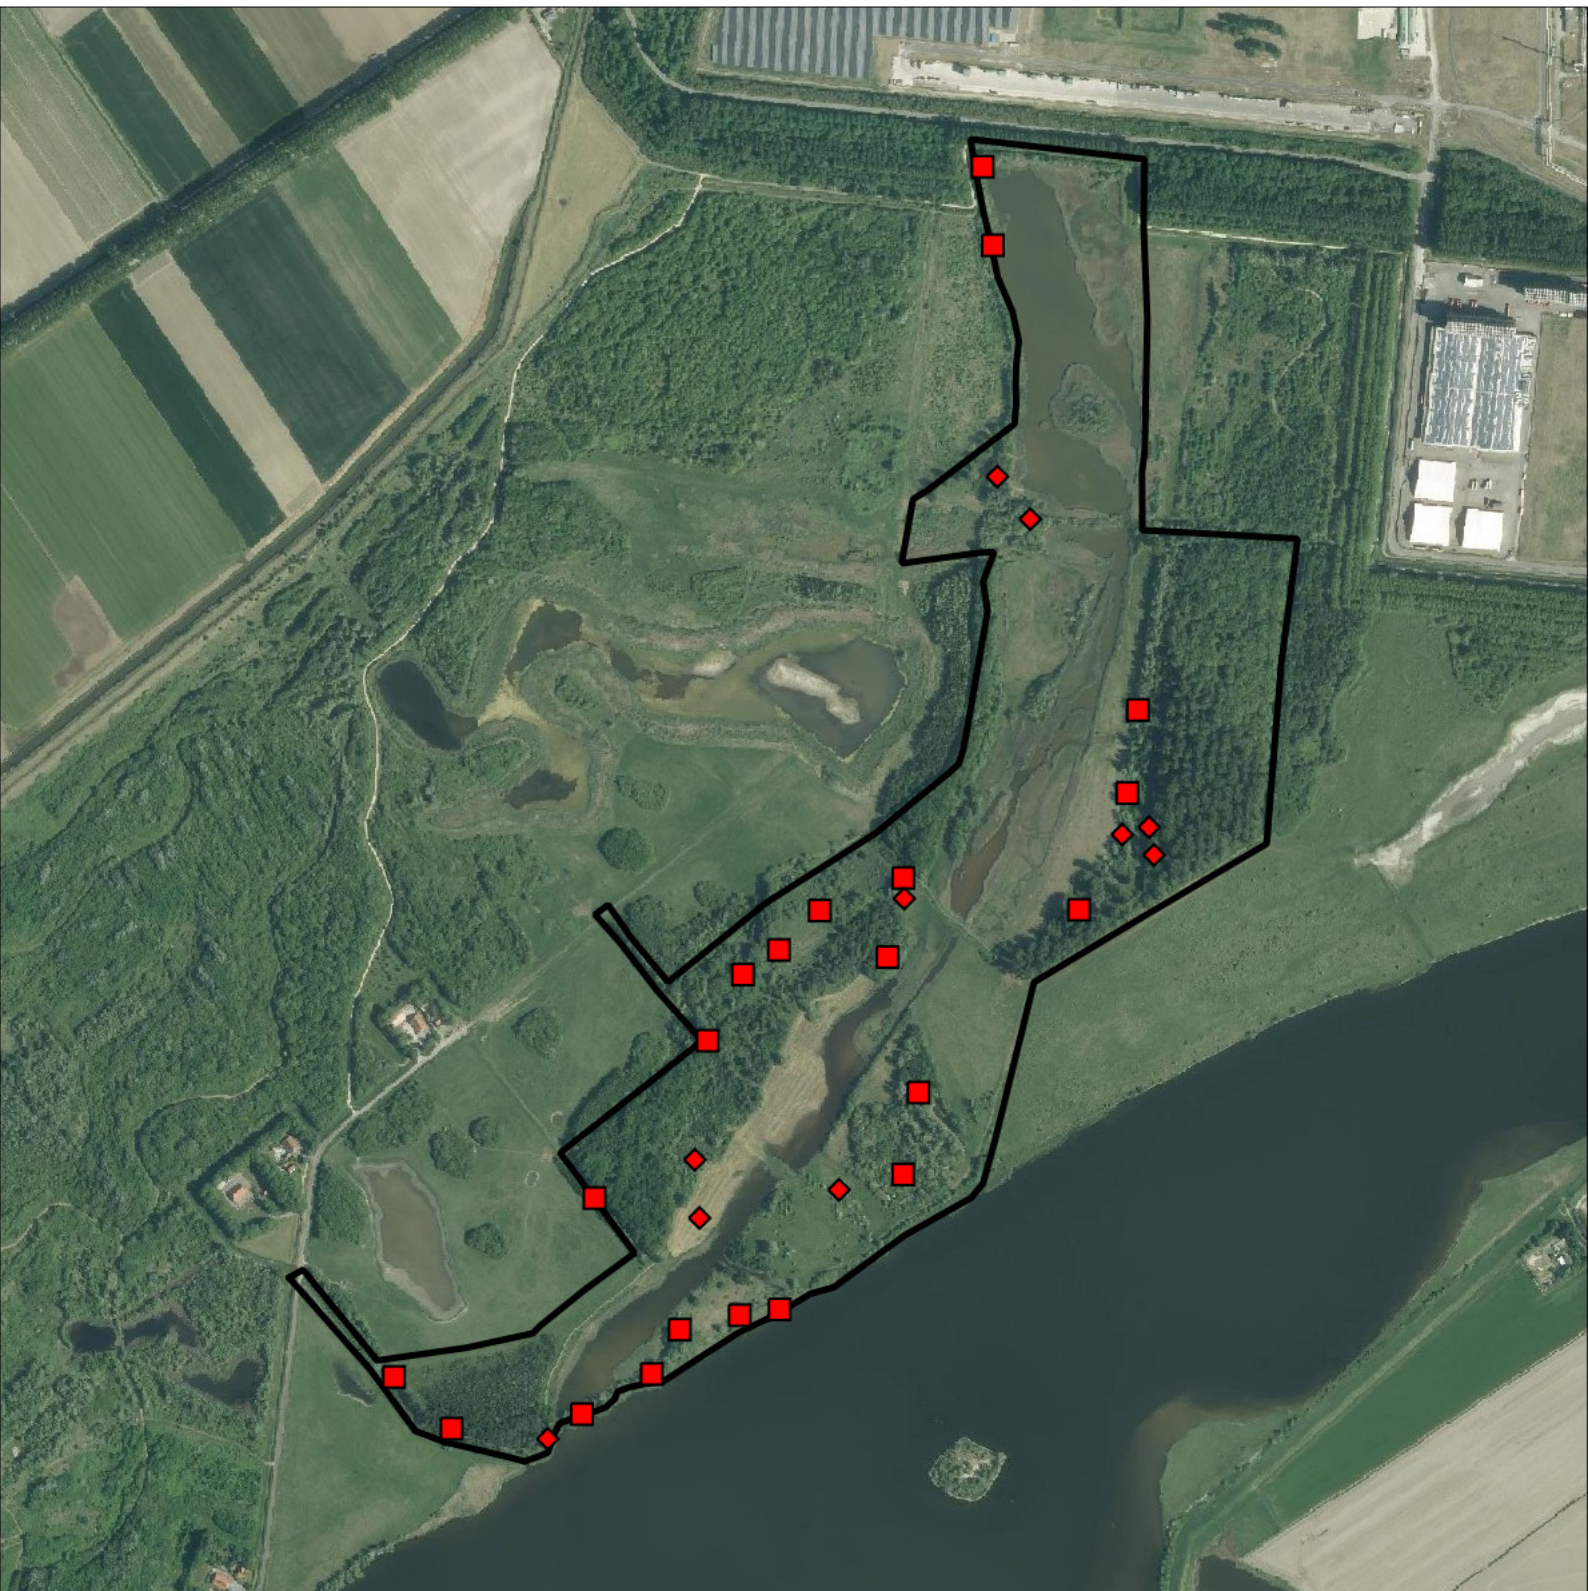

Tuinfluiter 31 territoria

Legenda:

- Telgebied
- Geldig territorium (broedcode 1 t/m 9)
- Paar in broedbiotoop
- Geldig territorium (vanaf broedcode 10)
- Nestindicerend
- Nestvondst
- niet gebruikt

Periode:

2022

Telgebied:

1673 Braakman noord

geldige waarnemingen				normbezoeken			minimaal binnen		fusie-afstand	
adult	paar	territorial	nest	migrant	1	2	3	seizoen		datumg.
.	.	X	X	JA	1-6	7-10	11+	1	30-4 t/m 20-7	200

Sovon