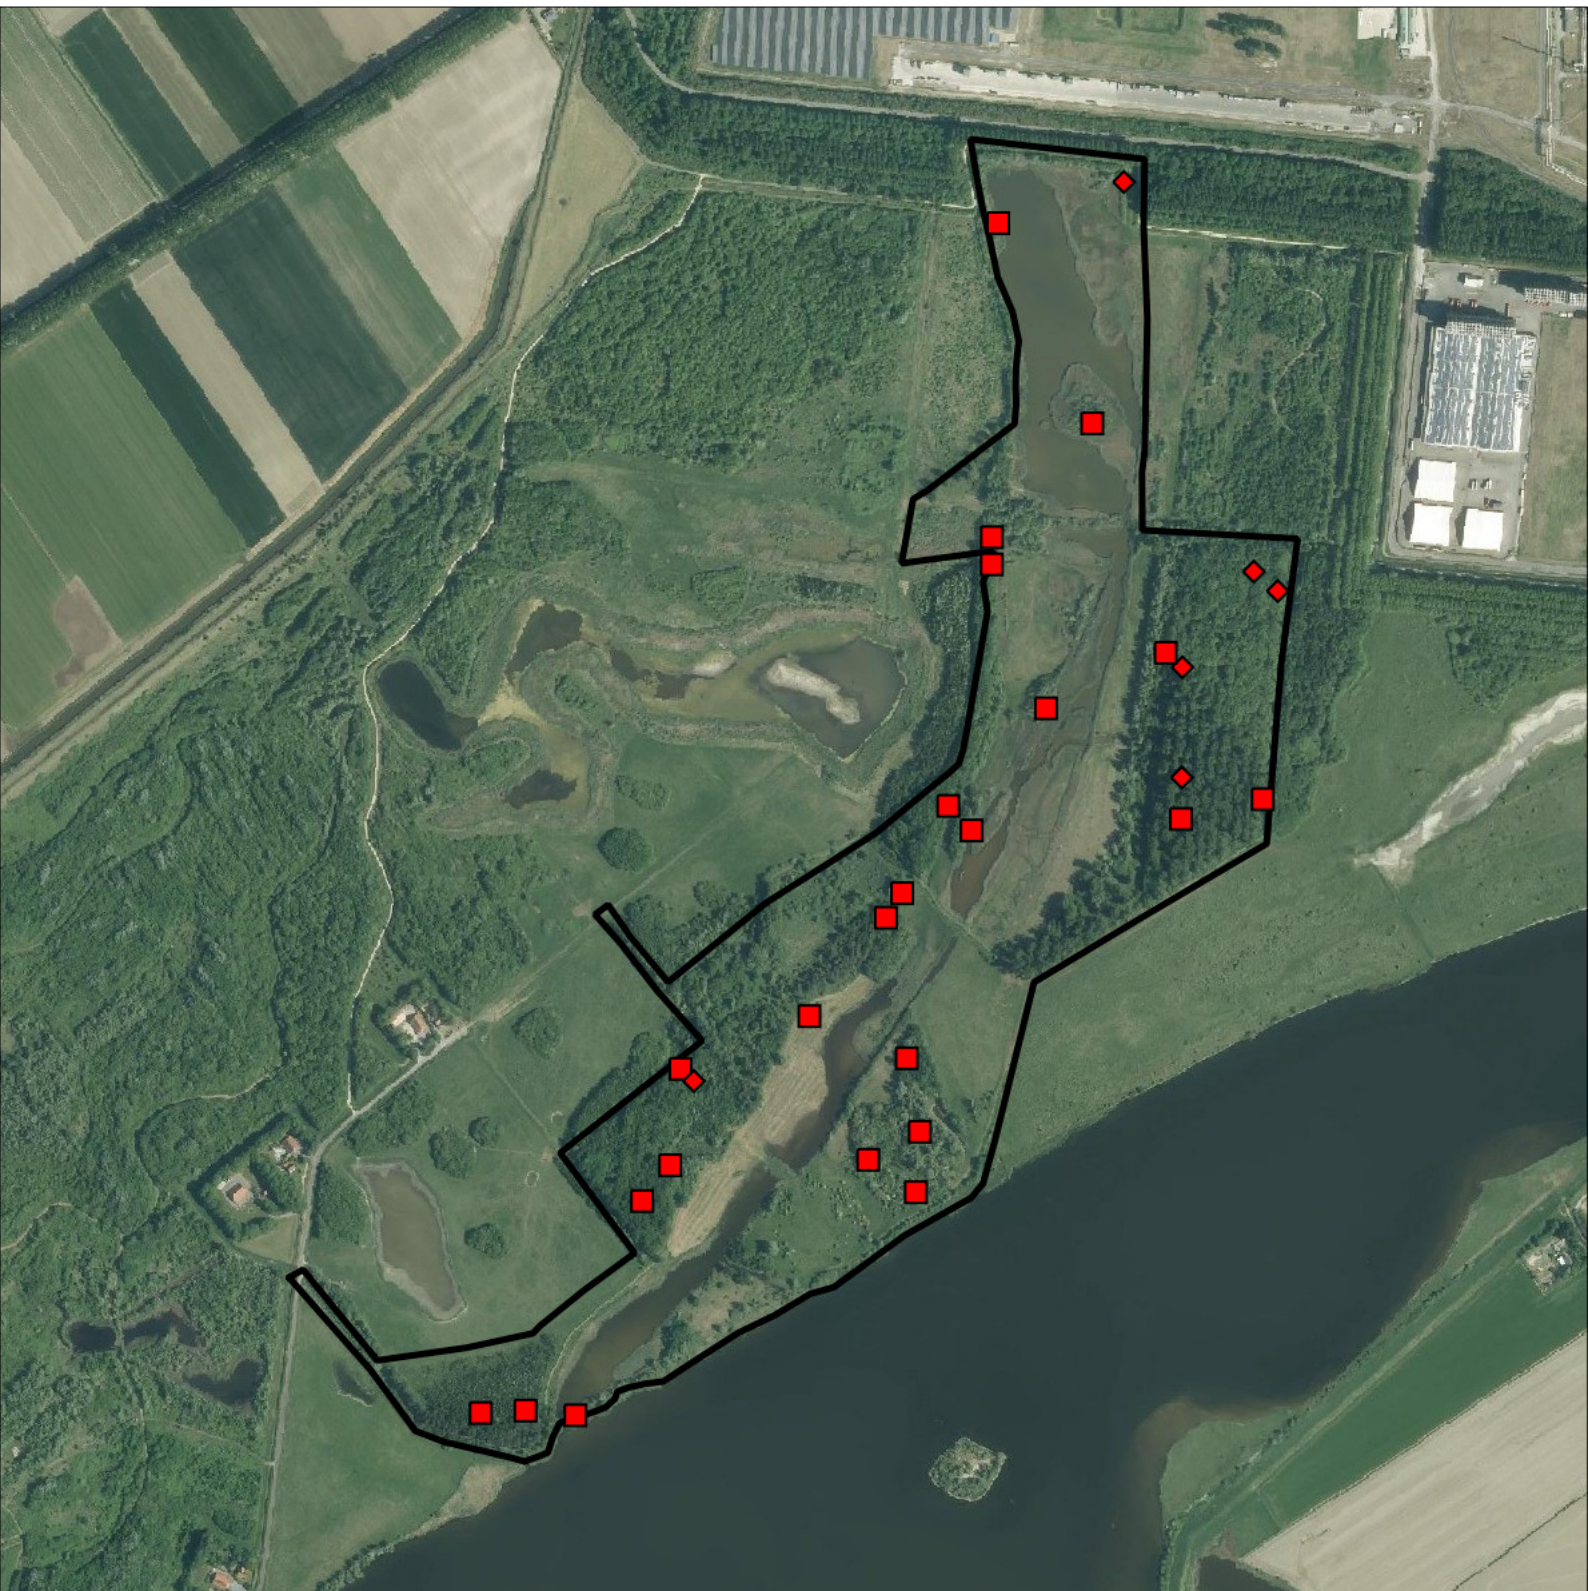

Pimpelmees 29 territoria

Legenda:

- Telgebied
- Geldig territorium (broedcode 1 t/m 9)
- Paar in broedbiotoop
- Geldig territorium (vanaf broedcode 10)
- Nestindicerend
- Nestvondst
- niet gebruikt

Periode:

2022

Telgebied:

1673 Braakman noord

geldige waarnemingen				normbezoeken			minimaal binnen		fusie-afstand		
adult	paar	territorial	nest	migrant	1	2	3	seizoen		datumg.	datumgrens
.	X	X	X		1-12	13+			1	15-3 t/m 30-6	300