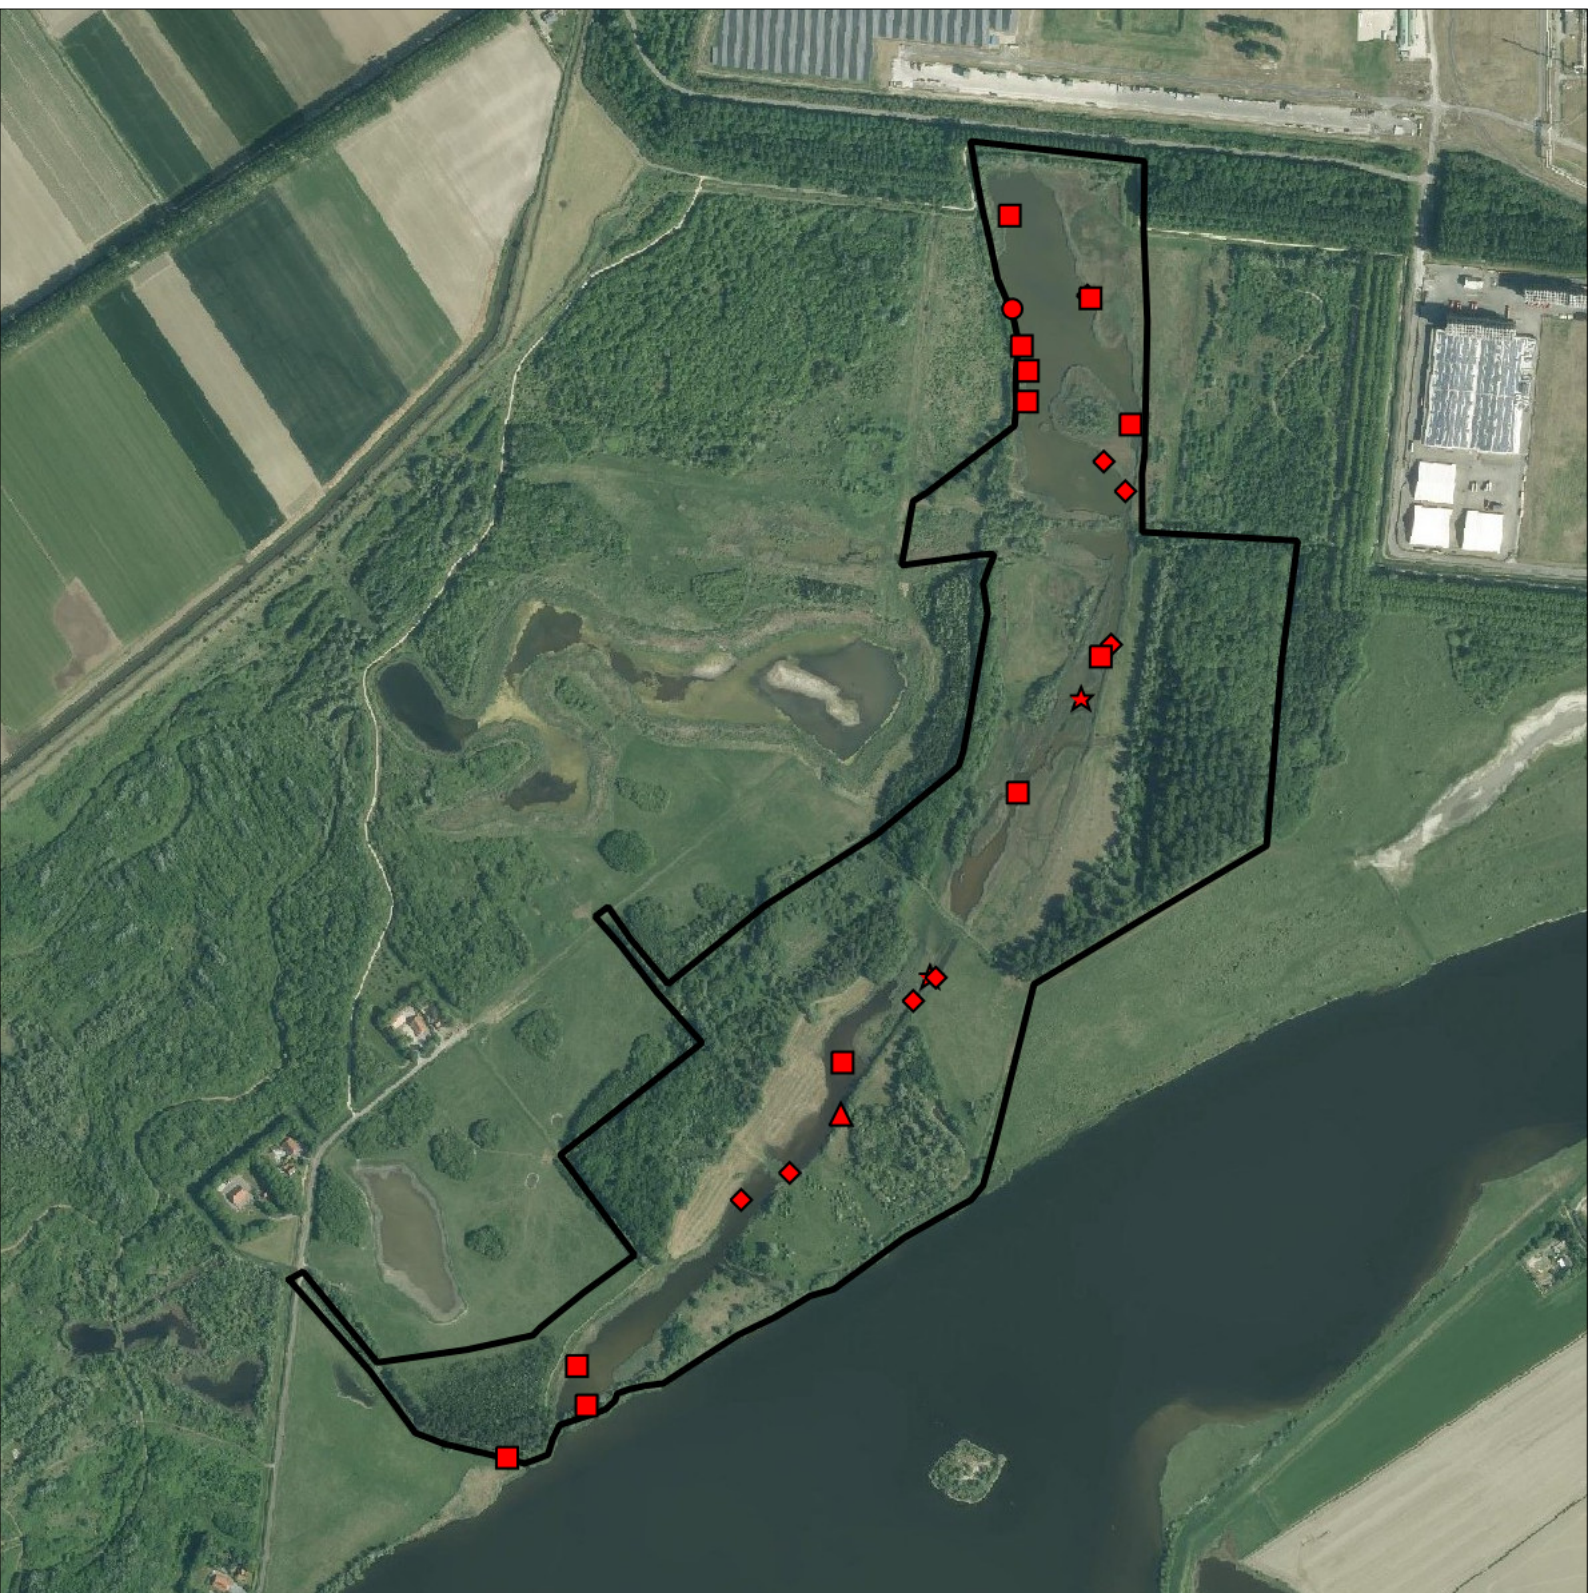

Periode:

2022

Telgebied:

1673 Braakman noord

geldige waarnemingen				normbezoeken			minimaal binnen		fusie-afstand		
adult	paar	territorial	nest	migrant	1	2	3	seizoen		datumg.	
X	X	X	X						1	20-4 t/m 15-6	300

Sovon

Meerkoet 24 territoria

Legenda:

-  Telgebied
-  Geldig territorium (broedcode 1 t/m 9)
-  Paar in broedbiotoop
-  Geldig territorium (vanaf broedcode 10)
-  Nestindicerend
-  Nestvondst
-  niet gebruikt