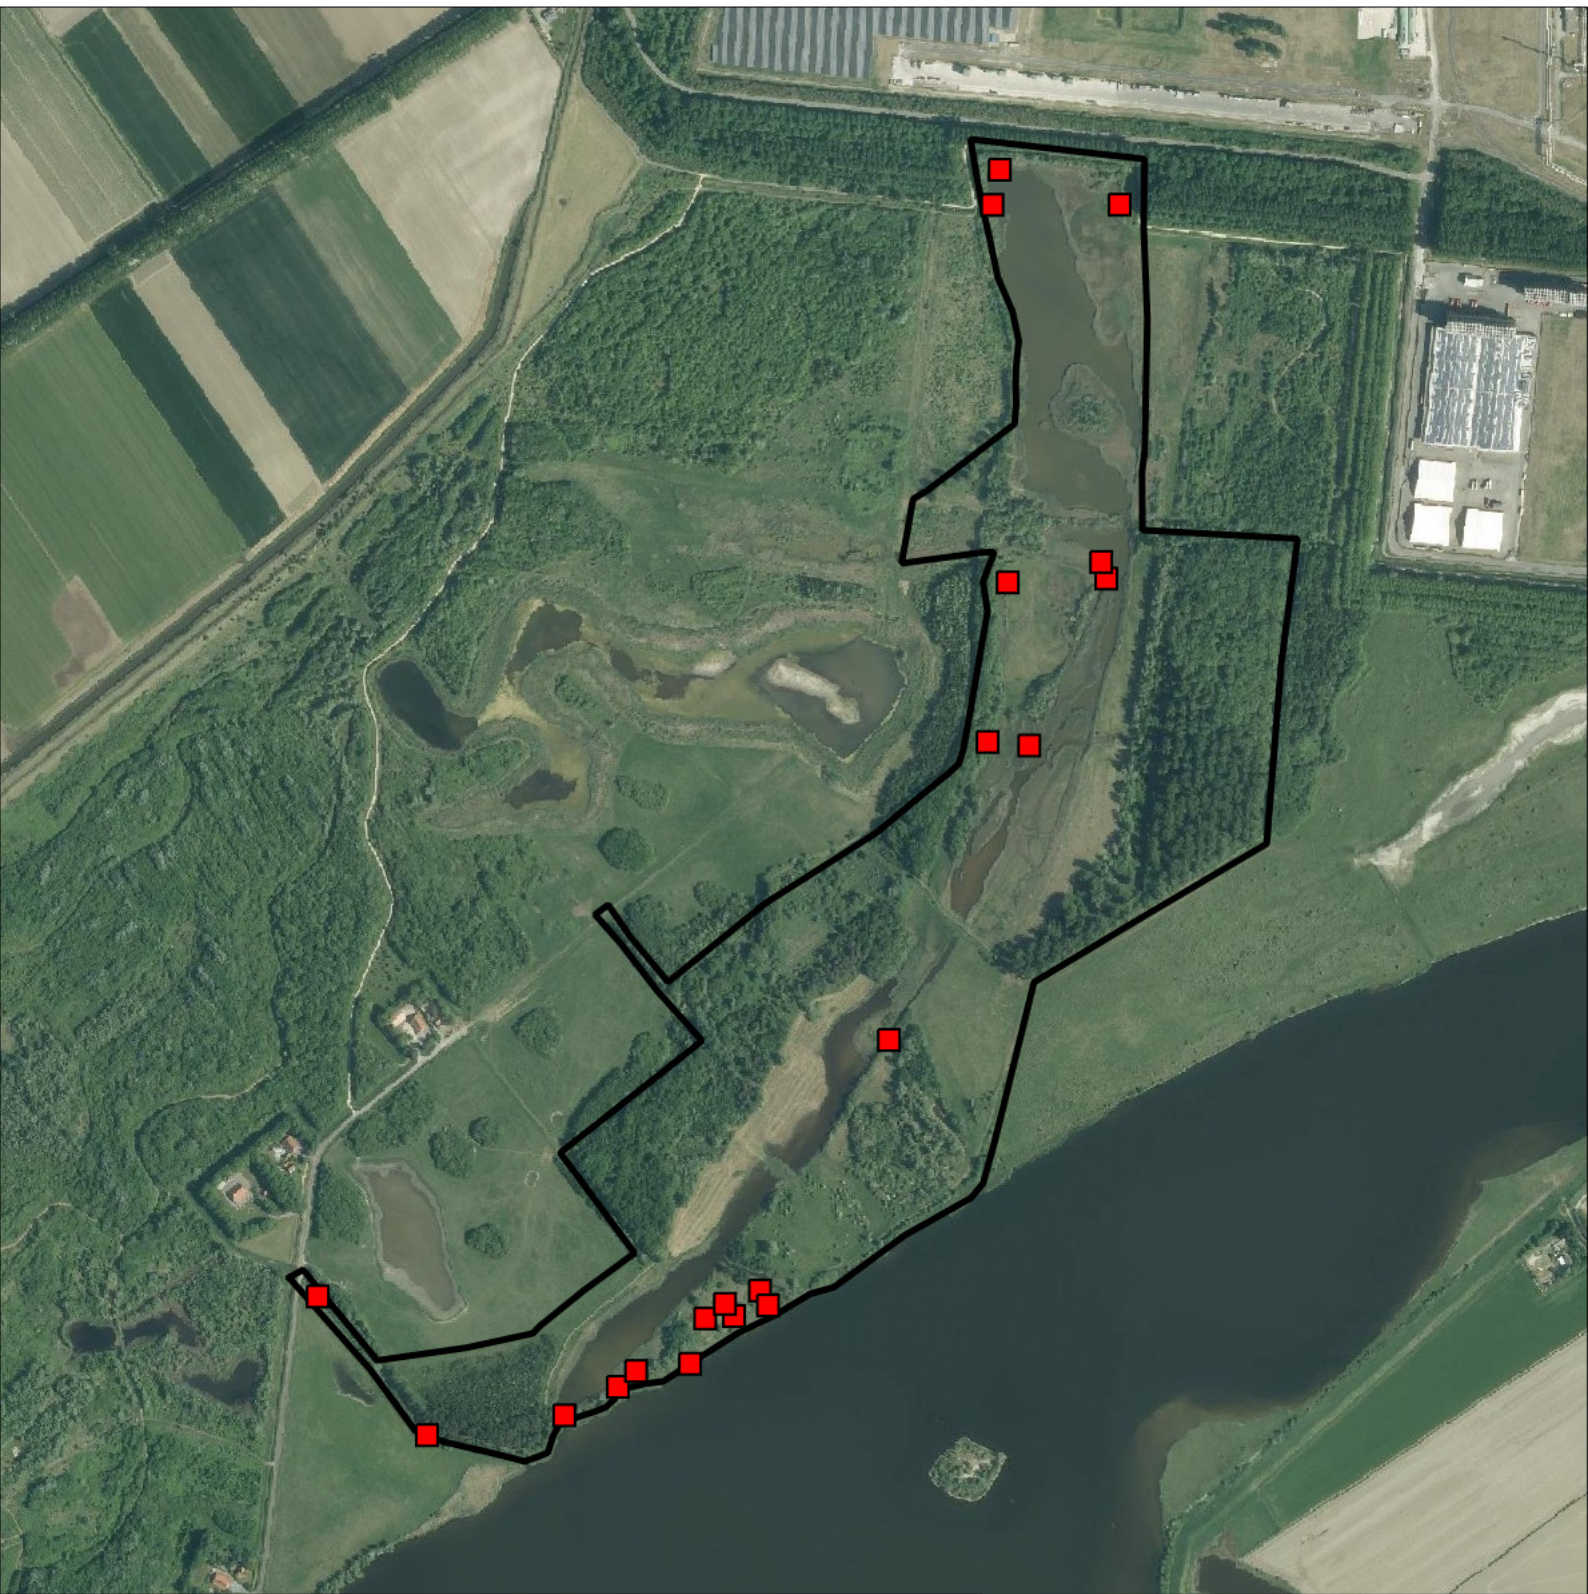

Bosrietzanger 20 territoria

Legenda:

- Telgebied
- Geldig territorium (broedcode 1 t/m 9)
- Paar in broedbiotoop
- Geldig territorium (vanaf broedcode 10)
- Nestindicerend
- Nestvondst
- niet gebruikt

Periode:

2022

Telgebied:

1673 Braakman noord

geldige waarnemingen				normbezoeken			minimaal binnen		fusie-afstand	
adult	paar	territorial	nest	migrant	1	2	3	datumgrens		
.	.	X	X	JA	1-6	7-10	11+	1	10-5 t/m 20-7	100