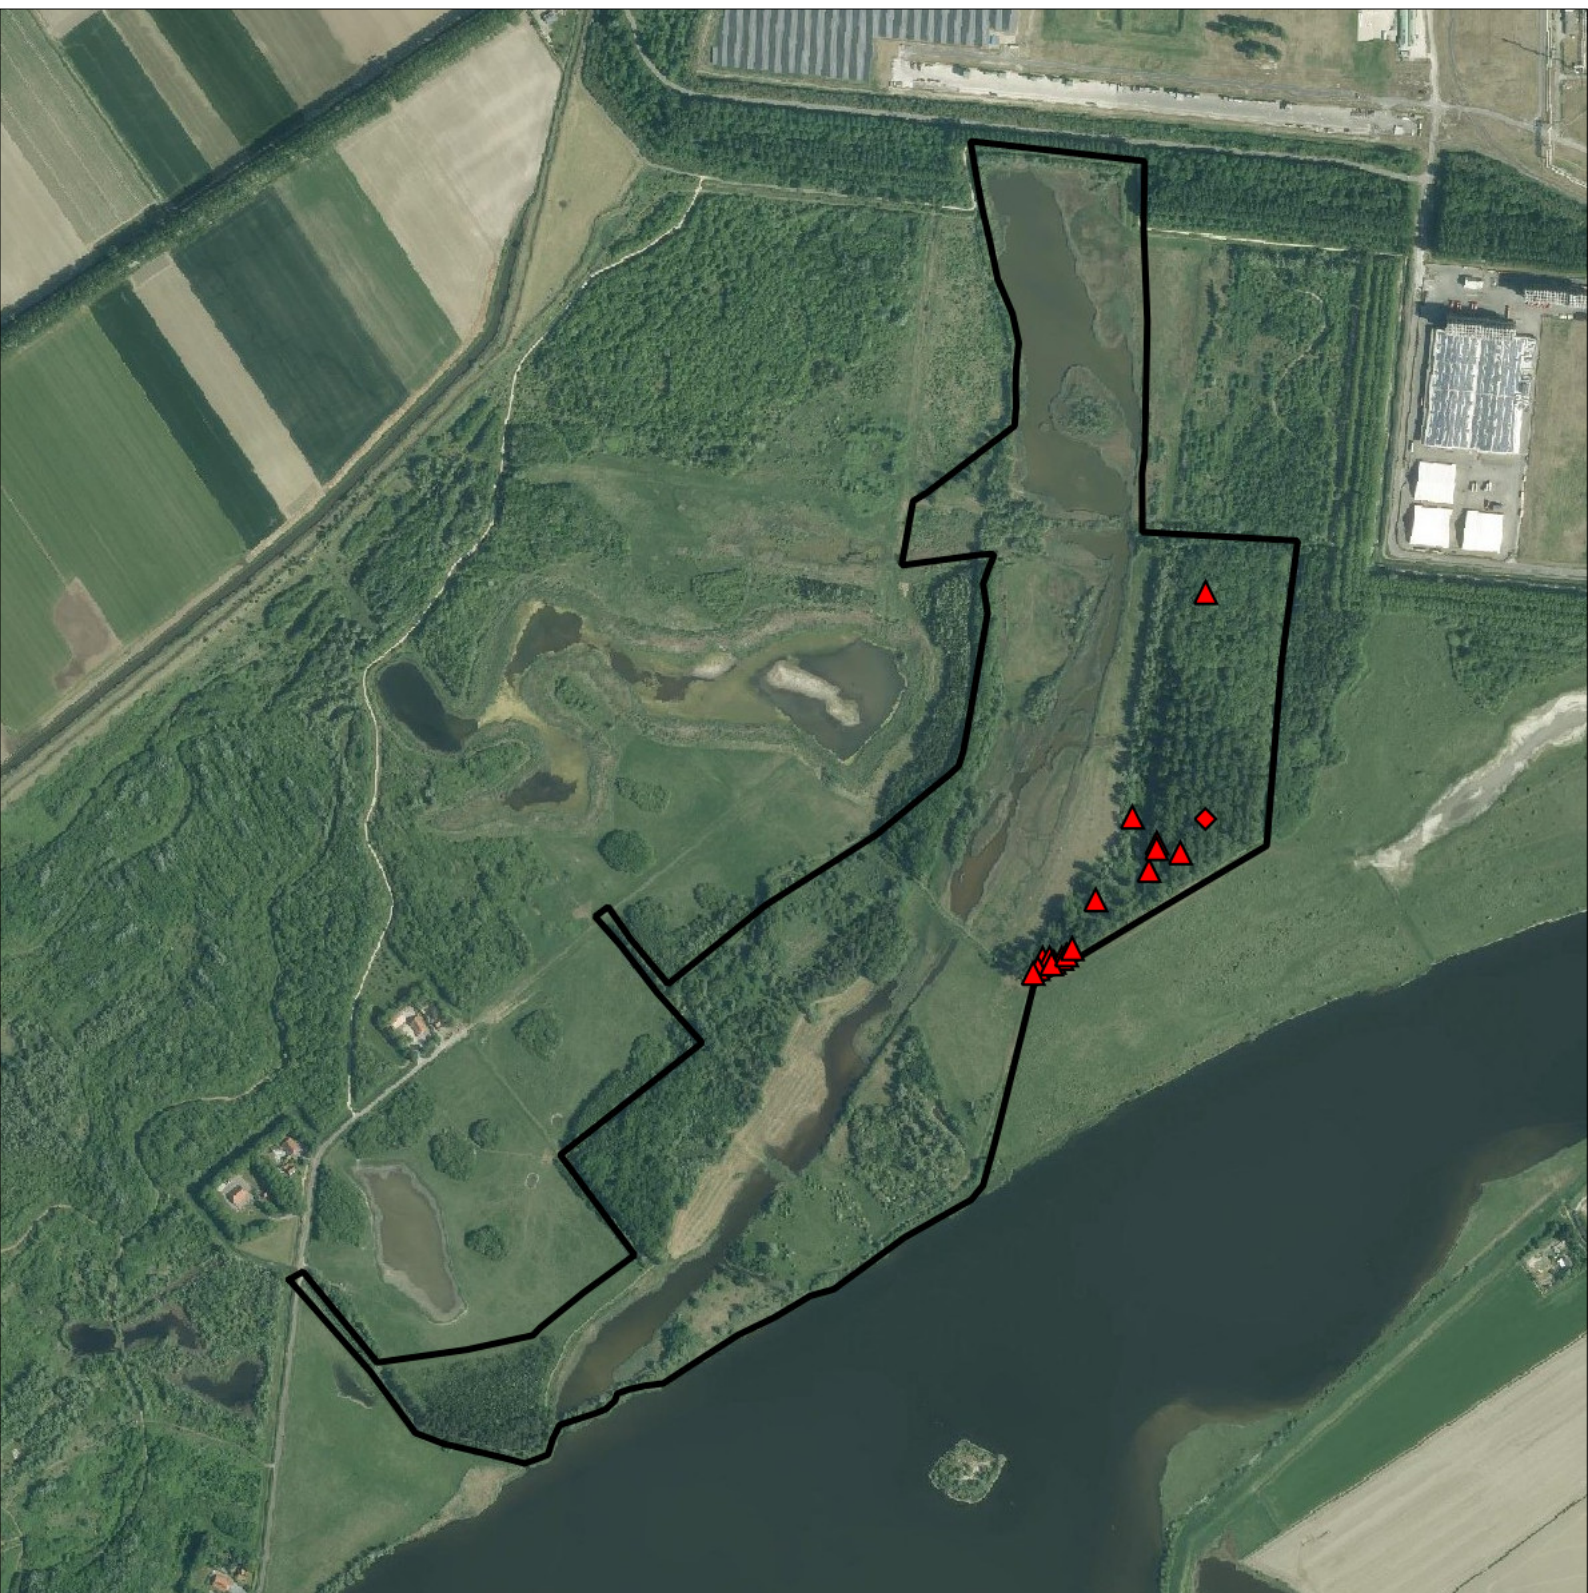

Kauw 17 territoria

Legenda:

- Telgebied
- Geldig territorium (broedcode 1 t/m 9)
- Paar in broedbiotoop
- Geldig territorium (vanaf broedcode 10)
- Nestindicerend
- Nestvondst
- niet gebruikt

Periode:

2022

Telgebied:

1673 Braakman noord

geldige waarnemingen				normbezoeken			minimaal binnen		fusie-afstand		
adult	paar	territorial	nest	migrant	1	2	3	seizoen		datumg.	
.	X	X	X						1	1-3 t/m 10-5	300

Sovon