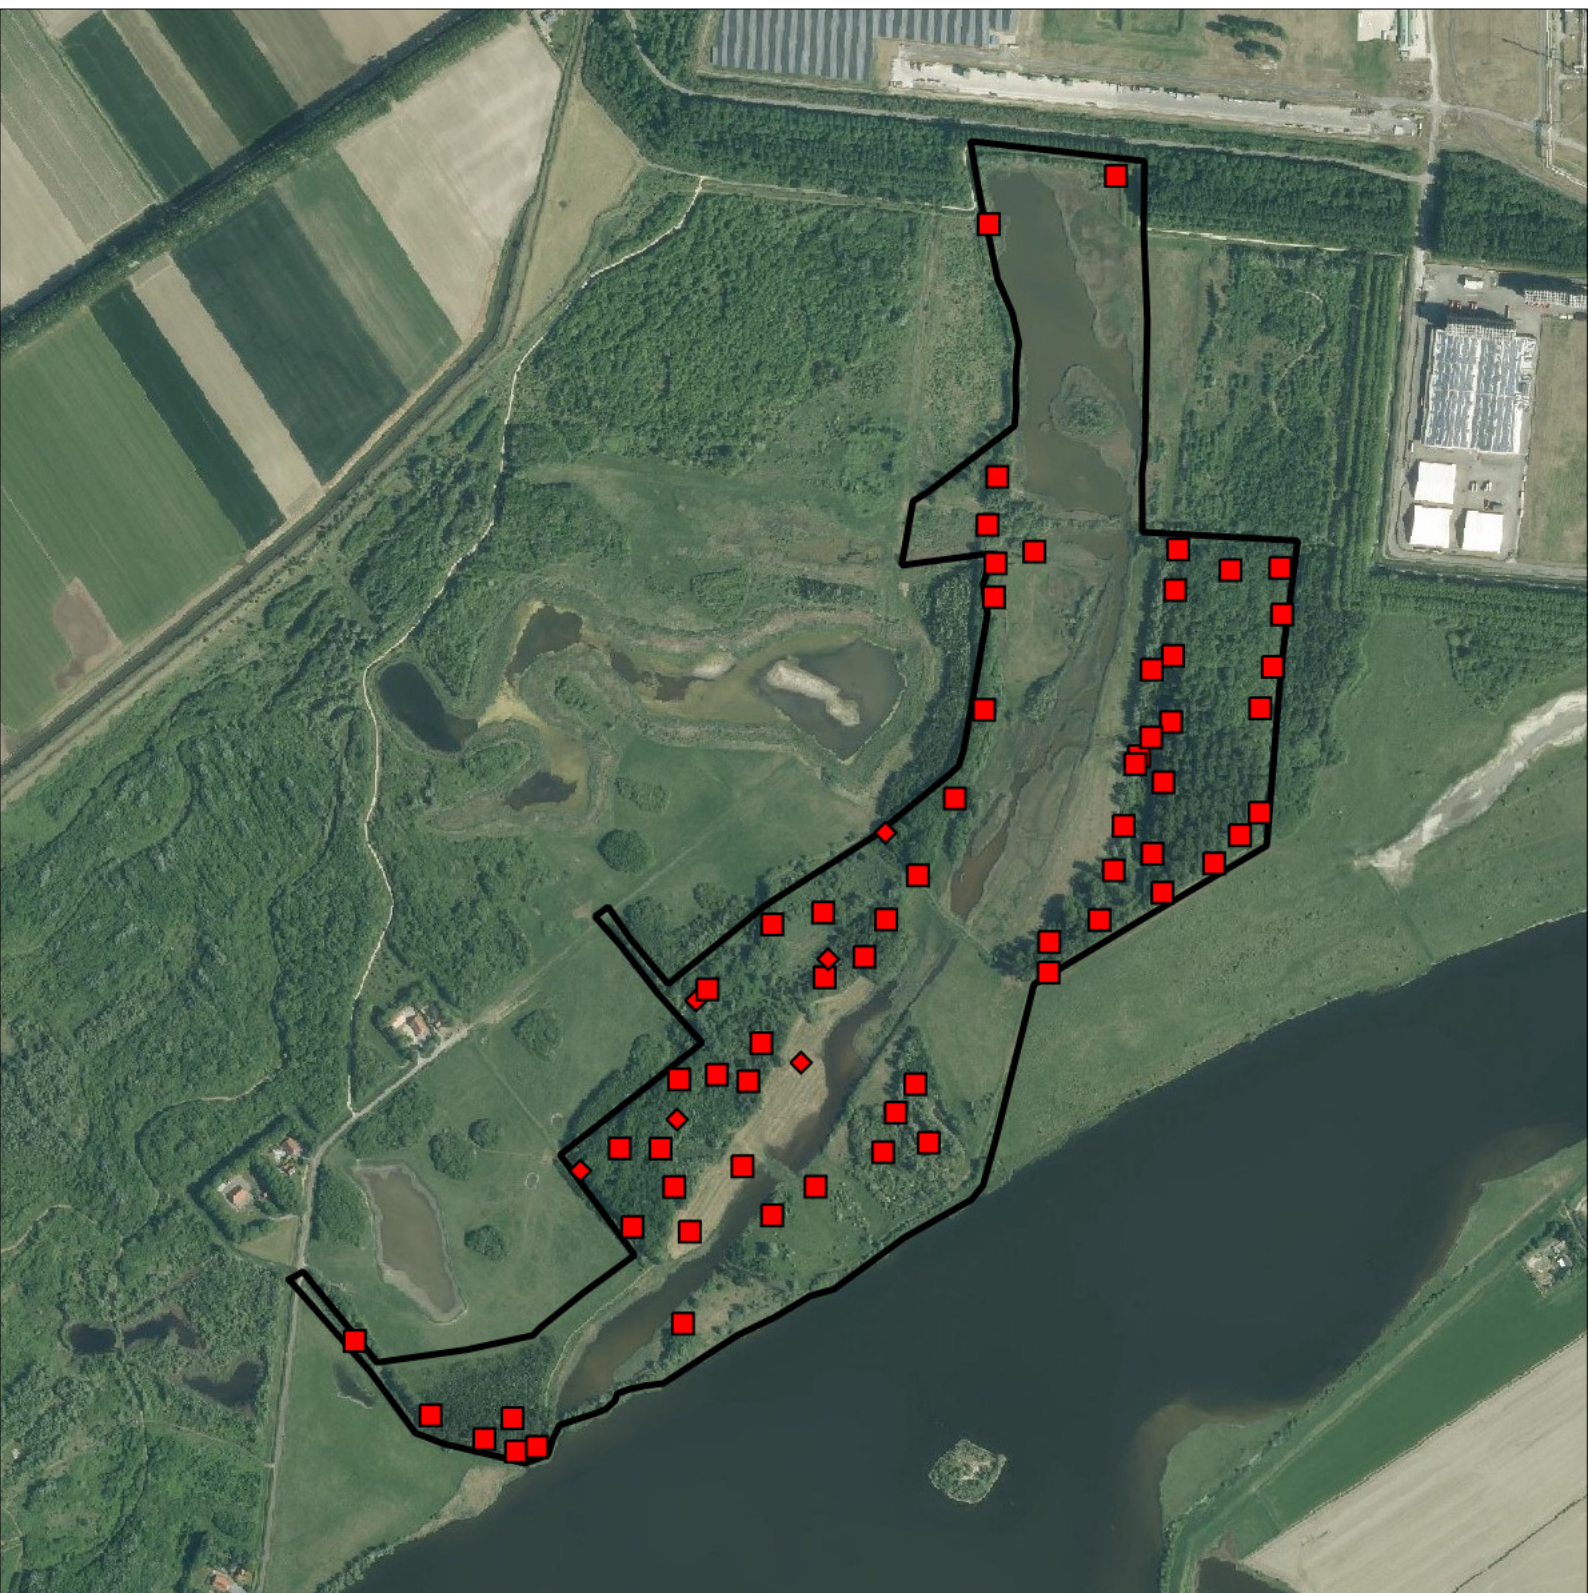

Periode:

2022

Telgebied:

1673 Braakman noord

geldige waarnemingen				normbezoeken			minimaal binnen		fusie-afstand	
adult	paar	territorial	nest	migrant	1	2	3	seizoen		datumg.
.	.	X	X	JA	1-6	7-10	11+	1	30-4 t/m 20-7	200

Sovon

Zwartkop 69 territoria

Legenda:

-  Telgebied
-  Geldig territorium (broedcode 1 t/m 9)
-  Paar in broedbiotoop
-  Geldig territorium (vanaf broedcode 10)
-  Nestindicerend
-  Nestvondst
-  niet gebruikt