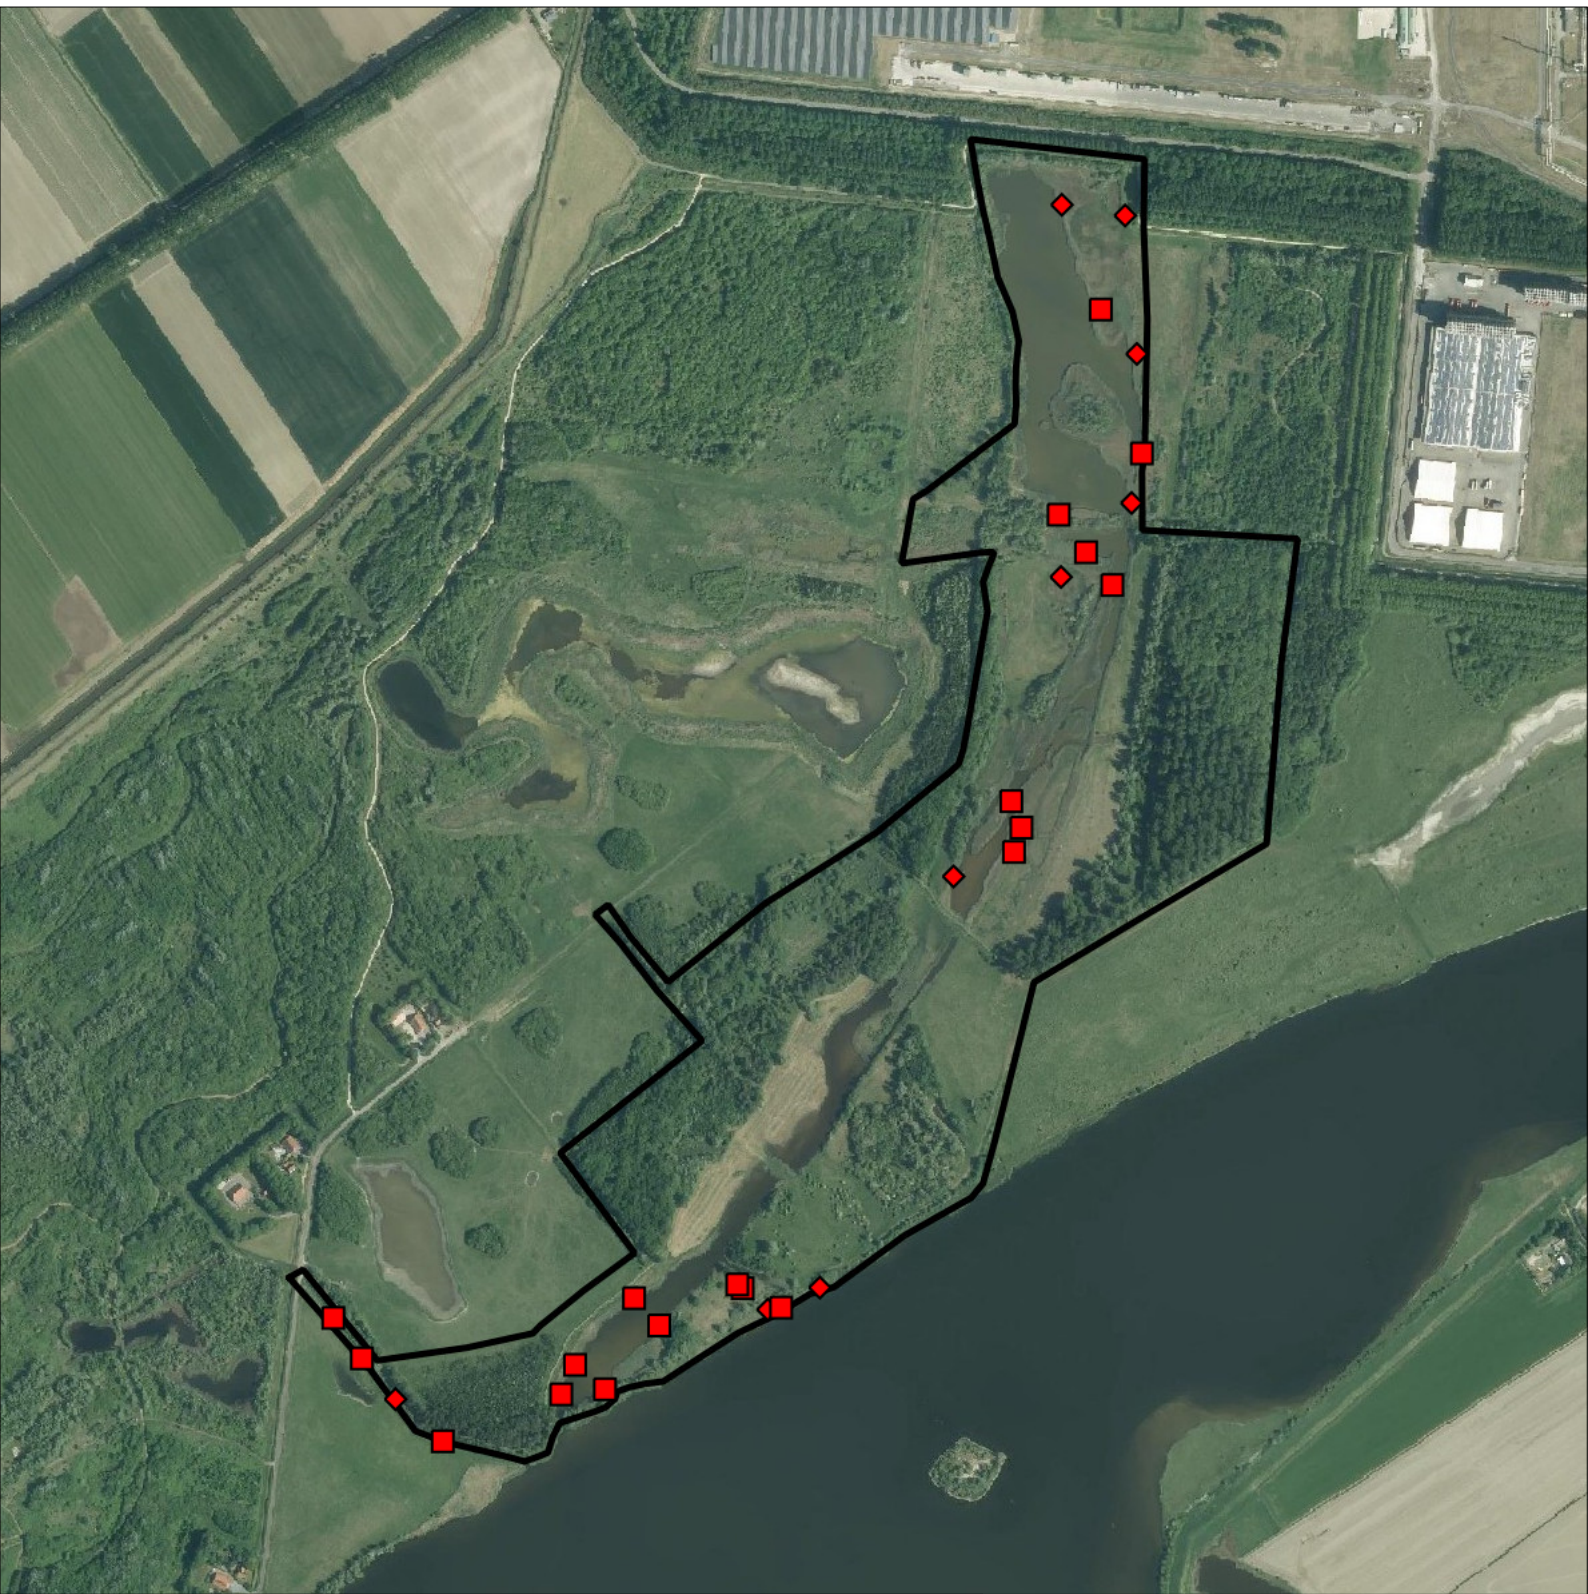

Rietzanger 28 territoria

Legenda:

- Telgebied
- Geldig territorium (broedcode 1 t/m 9)
- Paar in broedbiotoop
- Geldig territorium (vanaf broedcode 10)
- Nestindicerend
- Nestvondst
- niet gebruikt

Periode:

2022

Telgebied:

1673 Braakman noord

geldige waarnemingen				normbezoeken			minimaal binnen		fusie-afstand	
adult	paar	territorial	nest	migrant	1	2	3	datumgrens		
.	.	X	X	JA	1-6	7-10	11+	1	20-4 t/m 10-7	200

Sovon