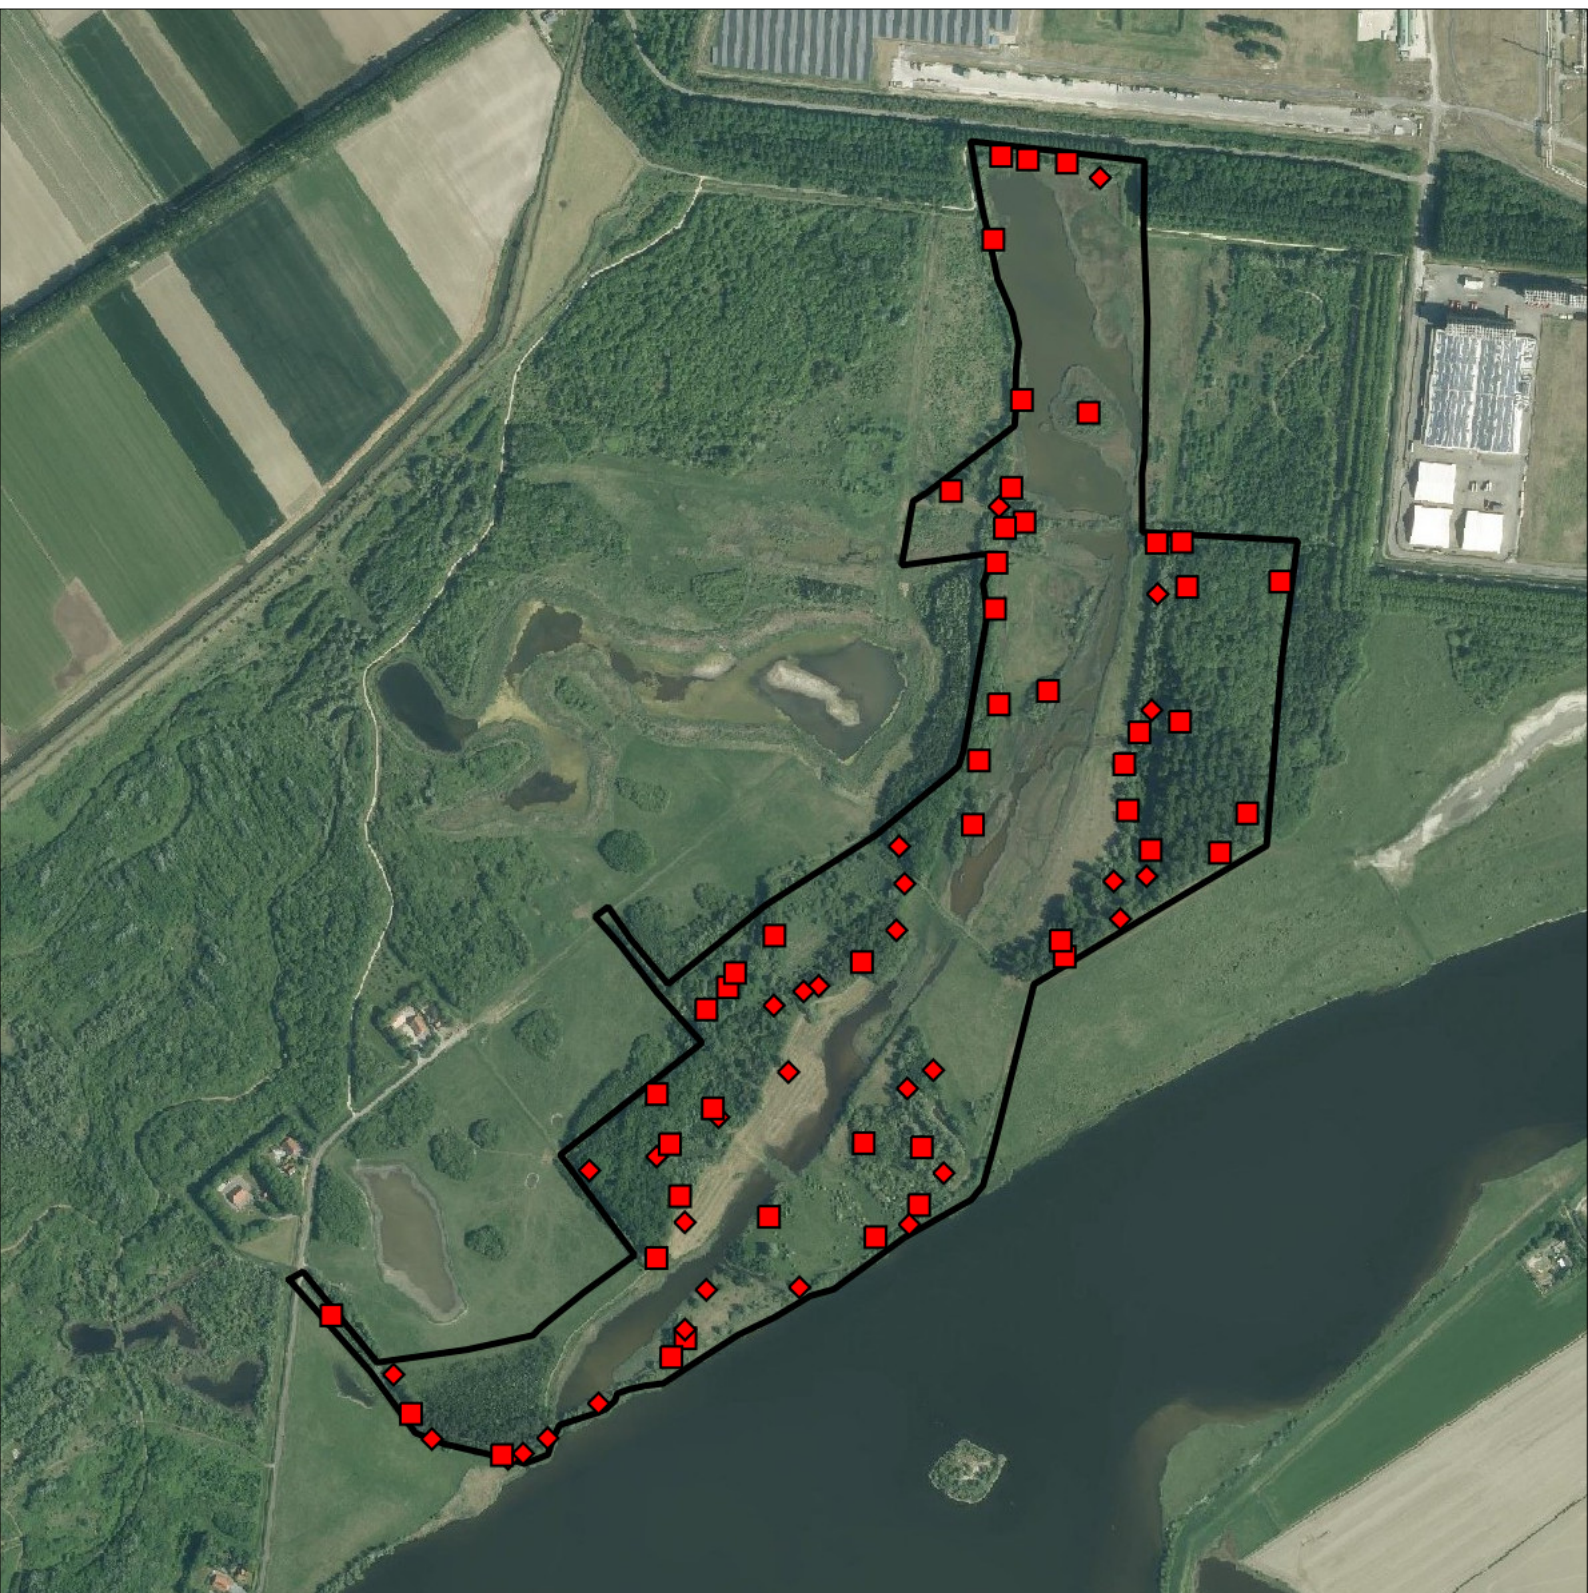

Tjiftjaf 80 territoria

Legenda:

- Telgebied
- Geldig territorium (broedcode 1 t/m 9)
- Paar in broedbiotoop
- Geldig territorium (vanaf broedcode 10)
- Nestindicerend
- Nestvondst
- niet gebruikt

Periode:

2022

Telgebied:

1673 Braakman noord

geldige waarnemingen				normbezoeken			minimaal binnen		fusie-		
adult	paar	territorial	nest	migrant	1	2	3	seizoen	datumg.	datumgrens	afstand
.	.	X	X	JA	1-6	7-10	11+		1	10-4 t/m 20-7	200

Sovon