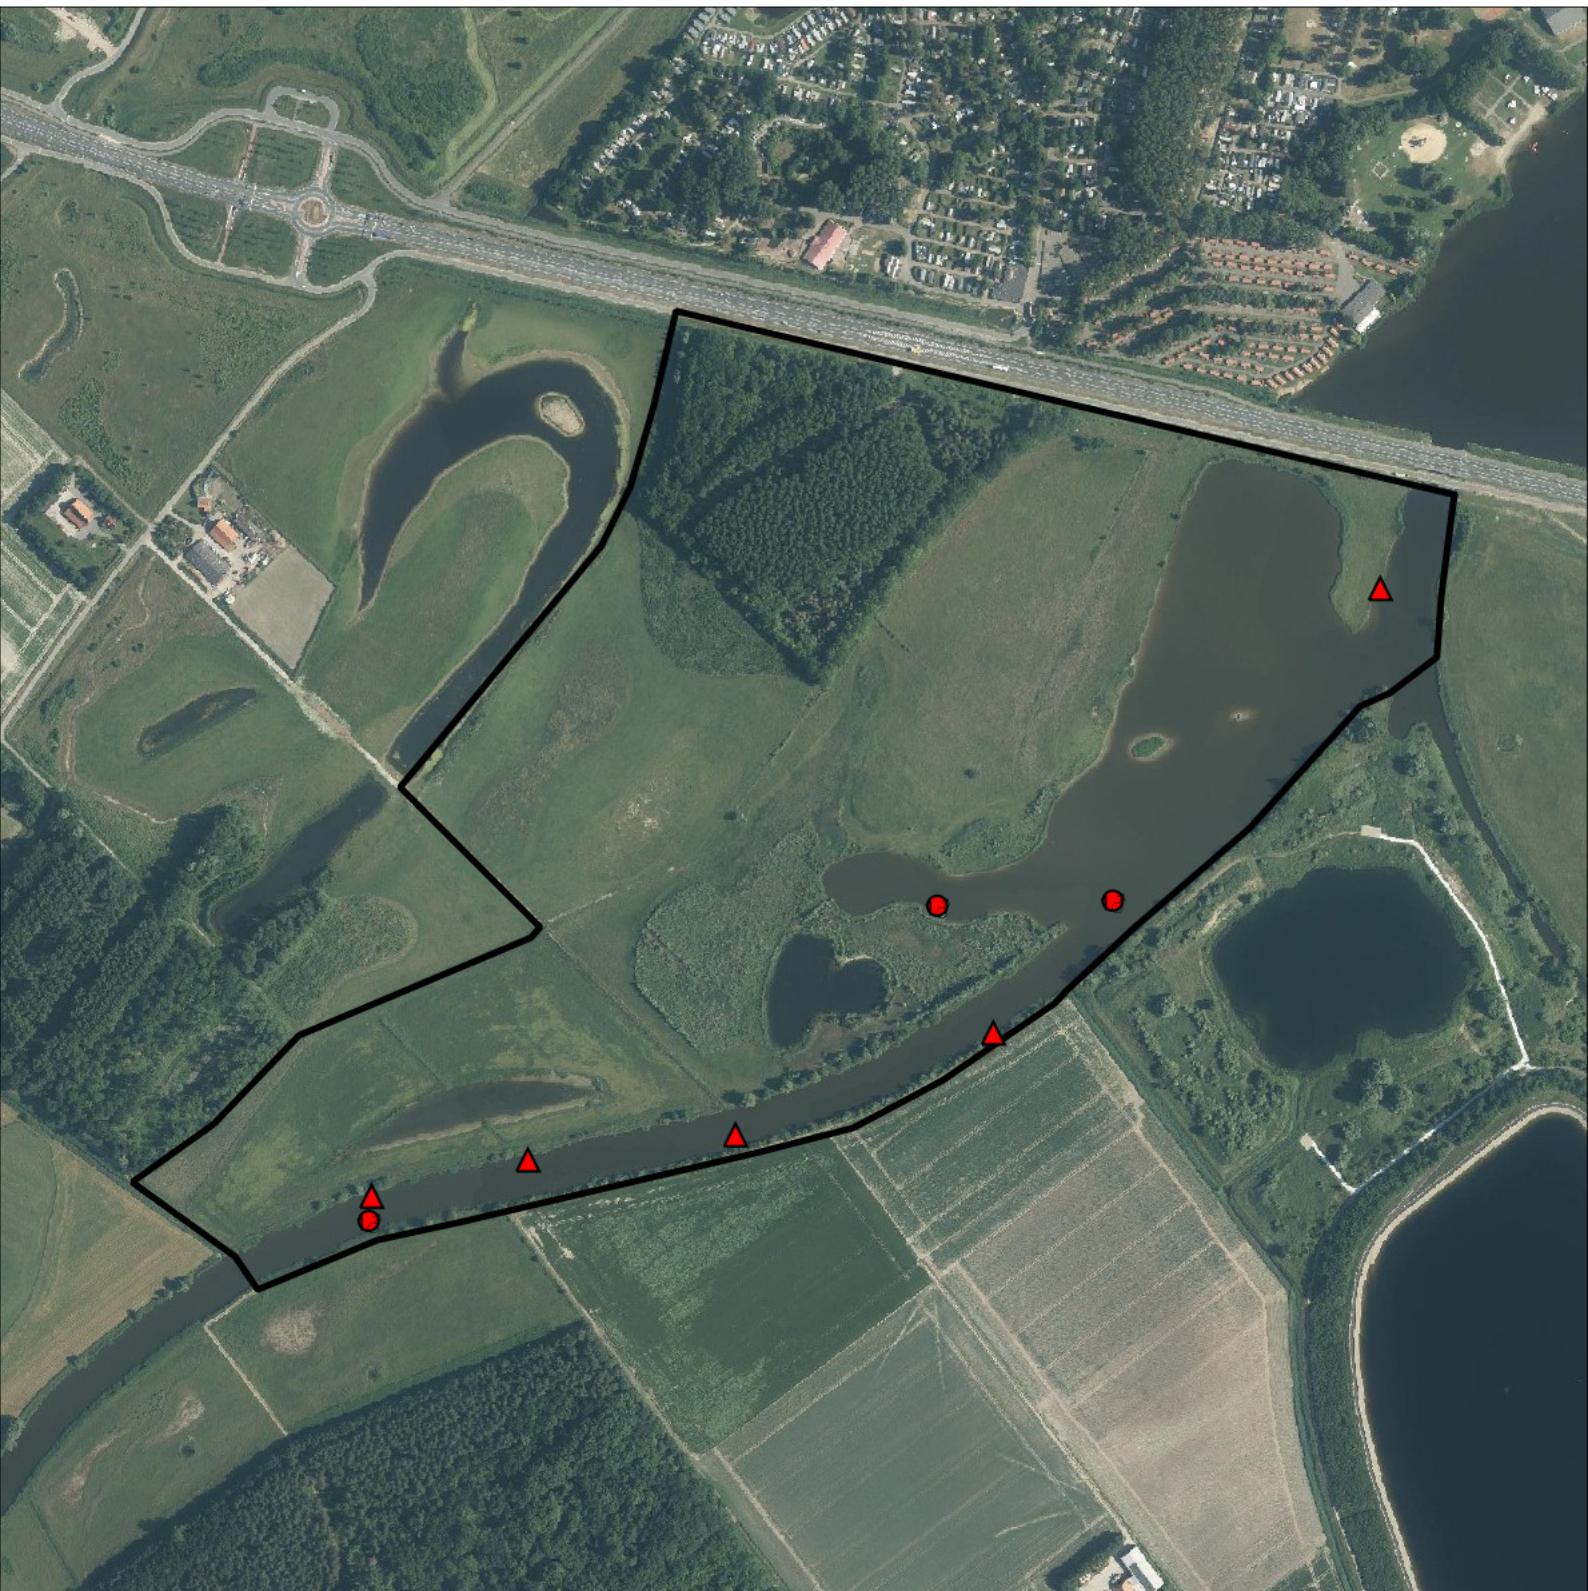

0 0.2 0.4 km

Wilde Eend 8 territoria

Legenda:

-  Telgebied
-  Geldig territorium (broedcode 1 t/m 9)
-  Paar in broedbiotoop
-  Geldig territorium (vanaf broedcode 10)
-  Nestindicerend
-  Nestvondst
-  niet gebruikt