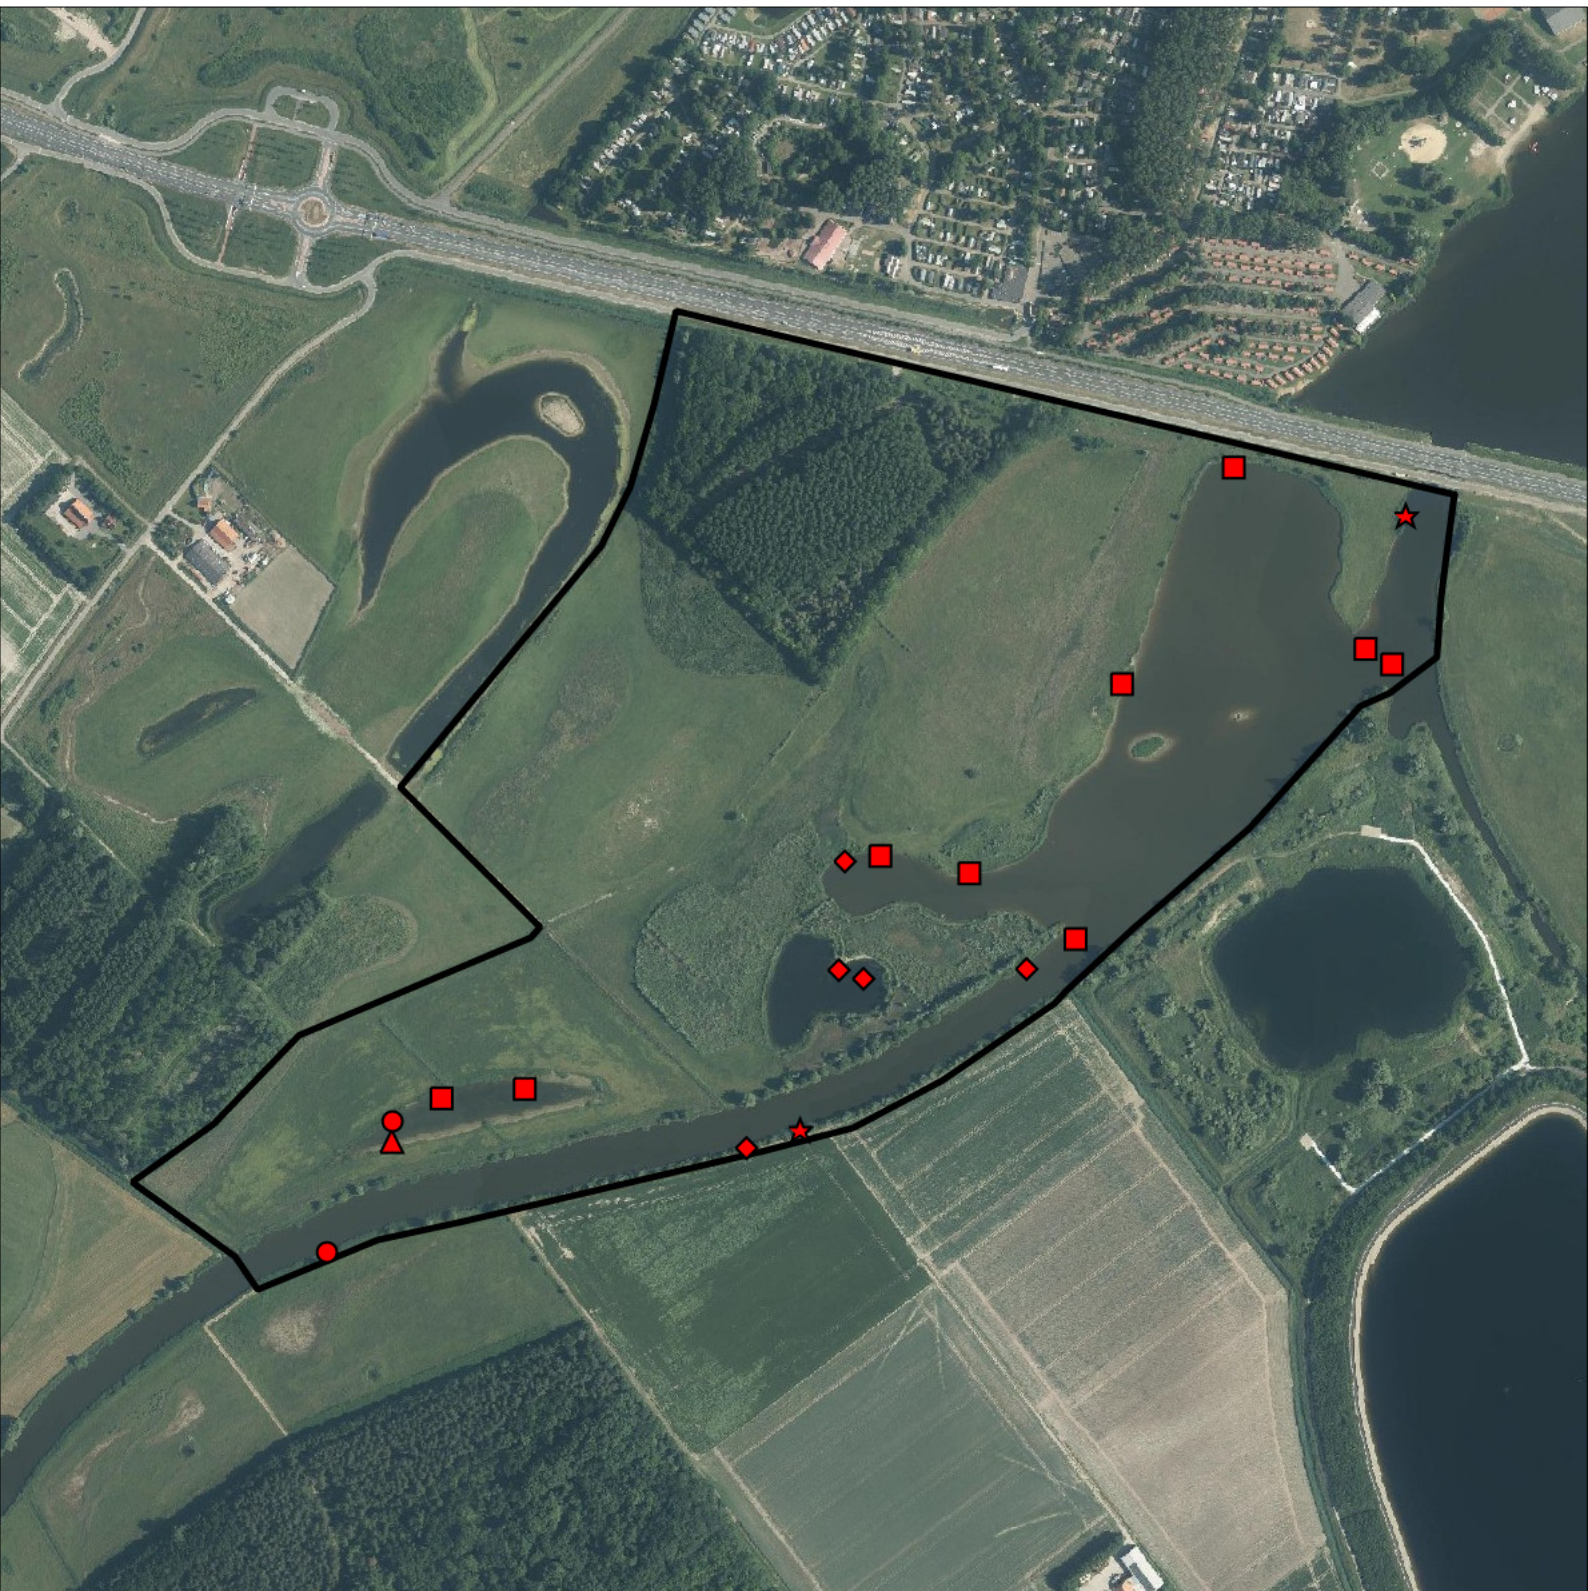

0 0.2 0.4 km

Sovon

Meerkoet 19 territoria

Legenda:

- Telgebied
- Geldig territorium (broedcode 1 t/m 9)
- Paar in broedbiotoop
- Geldig territorium (vanaf broedcode 10)
- Nestindicerend
- Nestvondst
- niet gebruikt