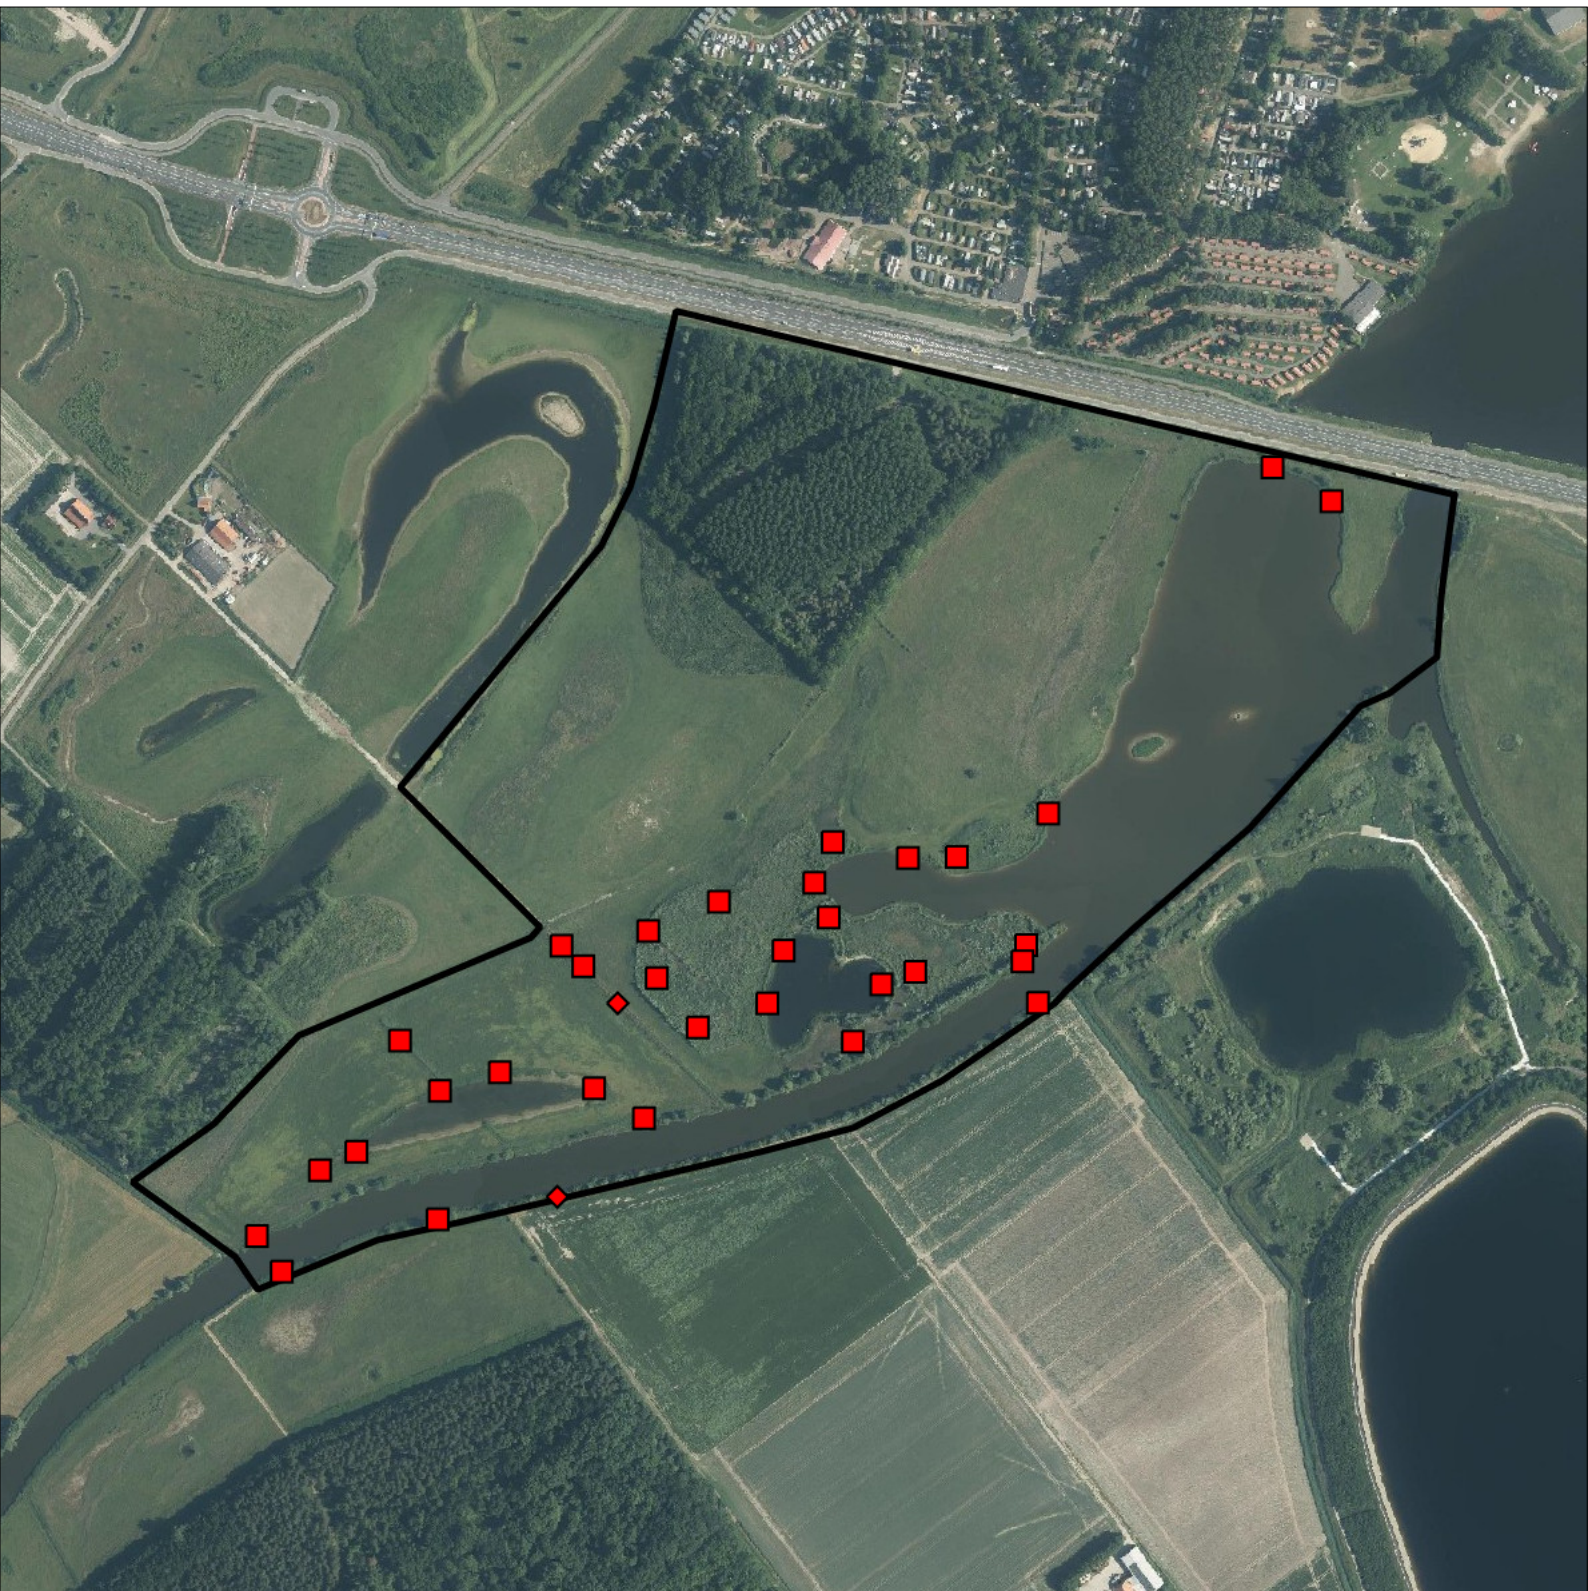

Kleine Karekiet 34 territoria

Legenda:

- Telgebied
- Geldig territorium (broedcode 1 t/m 9)
- Paar in broedbiotoop
- Geldig territorium (vanaf broedcode 10)
- Nestindicerend
- Nestvondst
- niet gebruikt

Periode:

2023

Telgebied:

55778 Braakman_Nonnetjesvijver_bosje
Middenweg_plas Spanjaardsweg N

geldige waarnemingen				normbezoeken			minimaal binnen		fusie-		
adult	paar	territorial	nest	migrant	1	2	3	seizoen	datumg.	datumgrens	afstand
.	.	X	X	JA	1-9	10-13	14+		1	1-5 t/m 5-7	100

Sovon