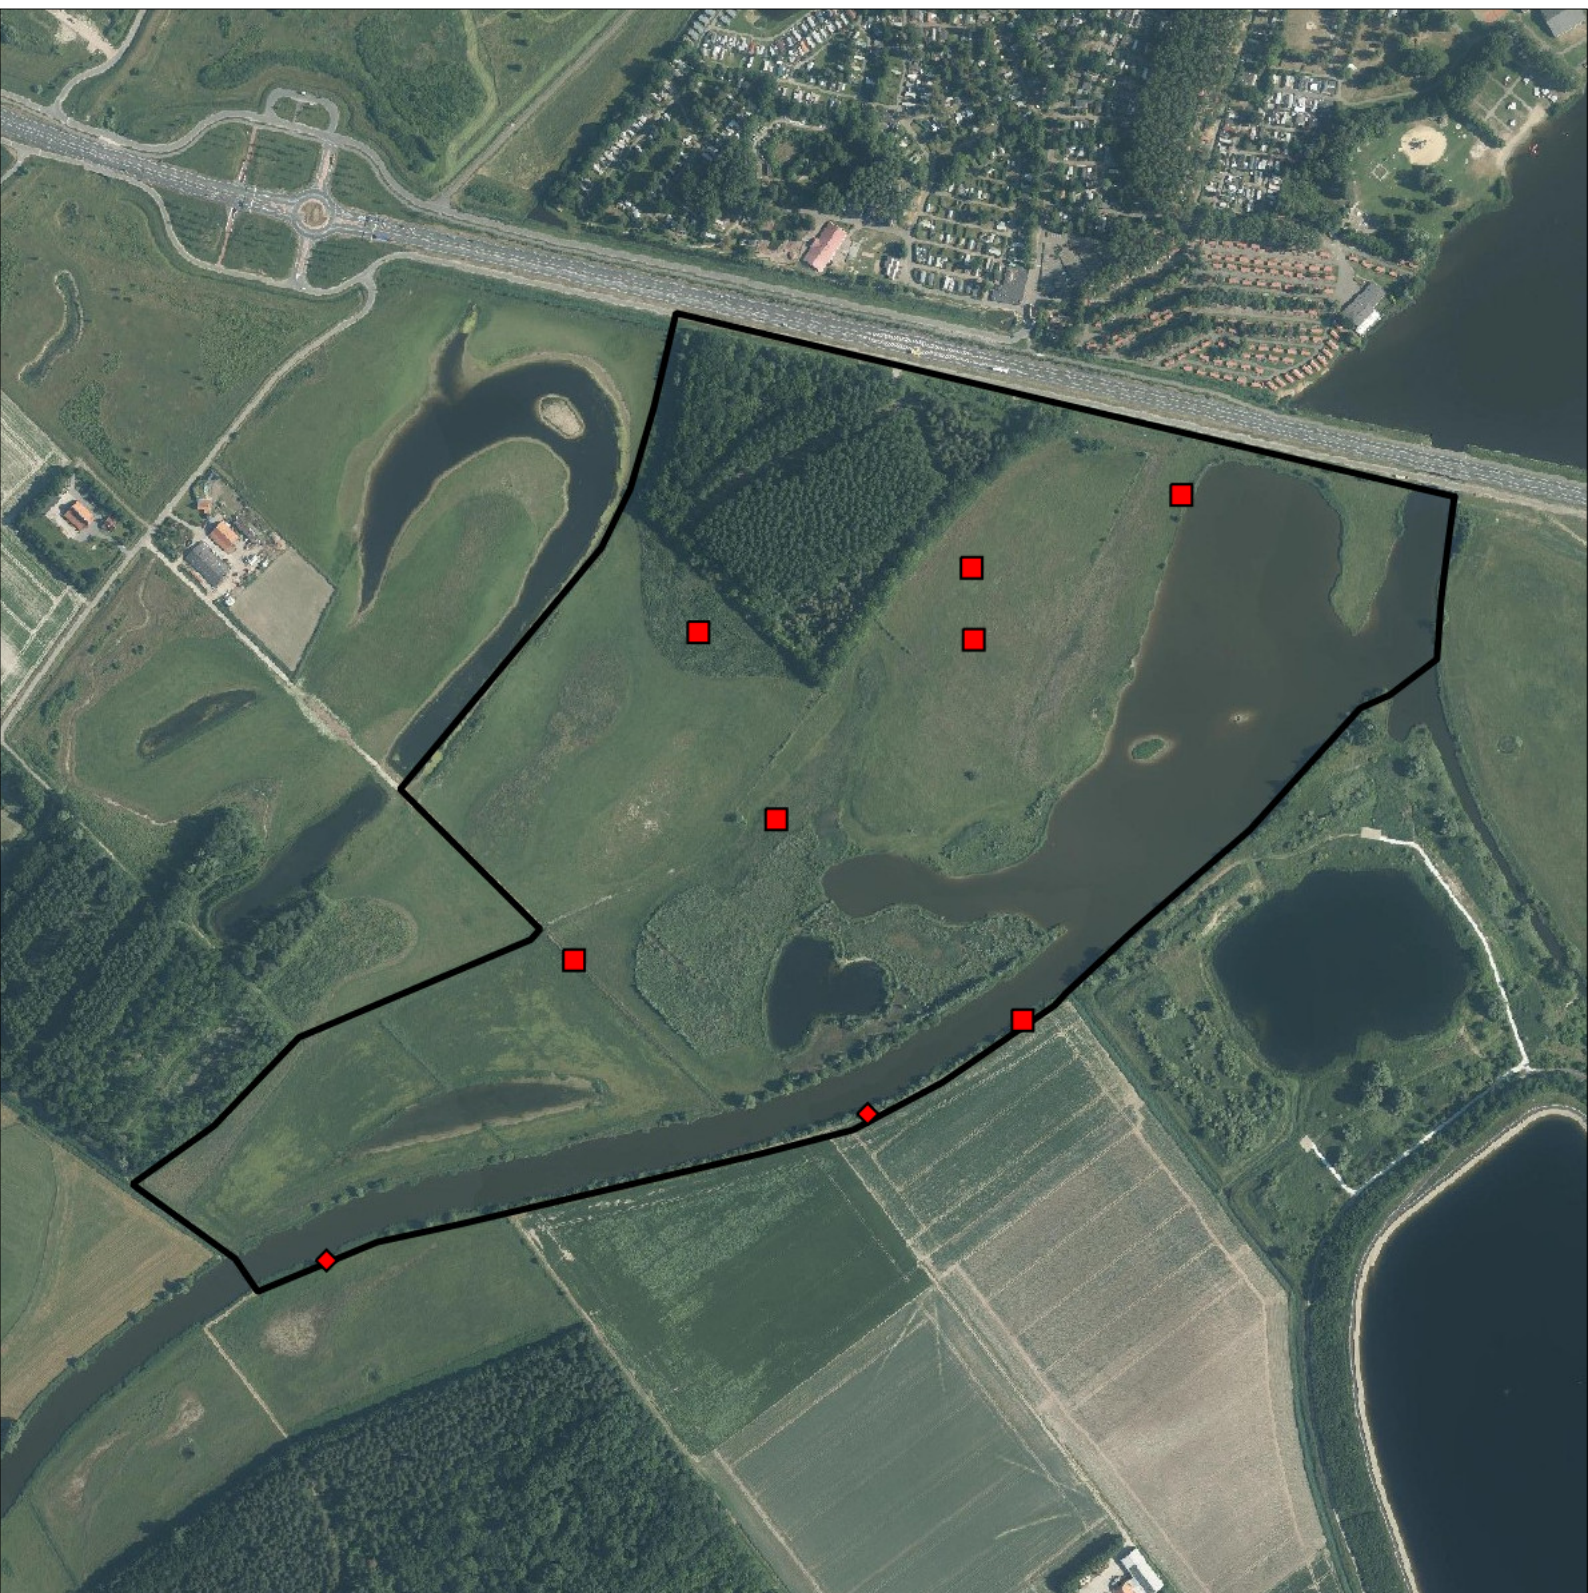

Fazant 9 territoria

Legenda:

- Telgebied
- Geldig territorium (broedcode 1 t/m 9)
- Paar in broedbiotoop
- Geldig territorium (vanaf broedcode 10)
- Nestindicerend
- Nestvondst
- niet gebruikt

Periode:

2023

Telgebied:

55778 Braakman_Nonnetjesvijver_bosje
Middenweg_plas Spanjaardsweg N

geldige waarnemingen				normbezoeken			minimaal binnen		fusie-afstand		
adult	paar	territorial	nest	migrant	1	2	3	seizoen		datumg.	datumgrens
man	X	X	X					2	1	25-1 t/m 25-6	300

Sovon