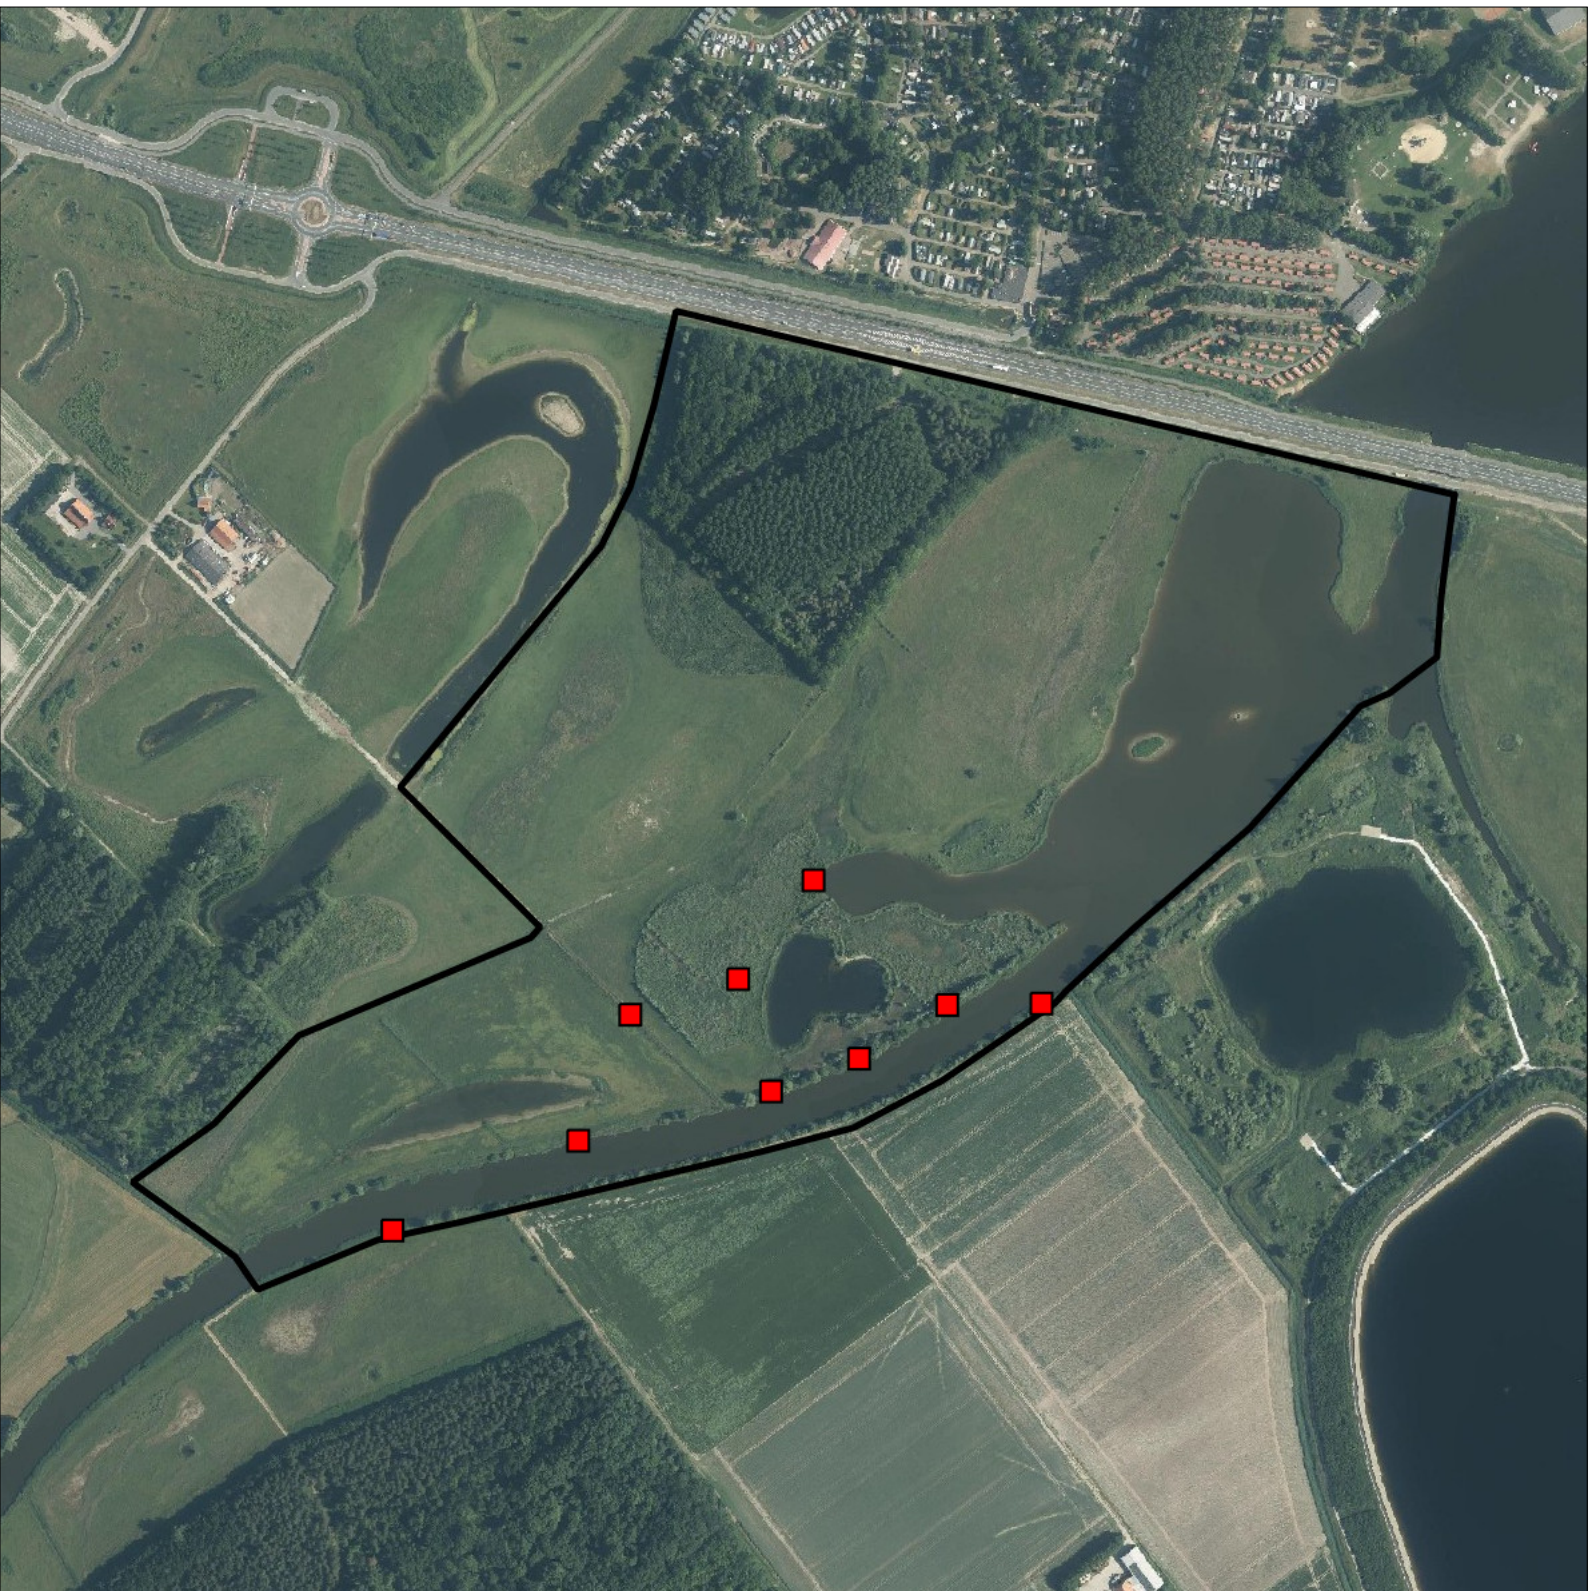

Sovon

Cetti's Zanger 9 territoria

Legenda:

-  Telgebied
-  Geldig territorium (broedcode 1 t/m 9)
-  Paar in broedbiotoop
-  Geldig territorium (vanaf broedcode 10)
-  Nestindicerend
-  Nestvondst
-  niet gebruikt