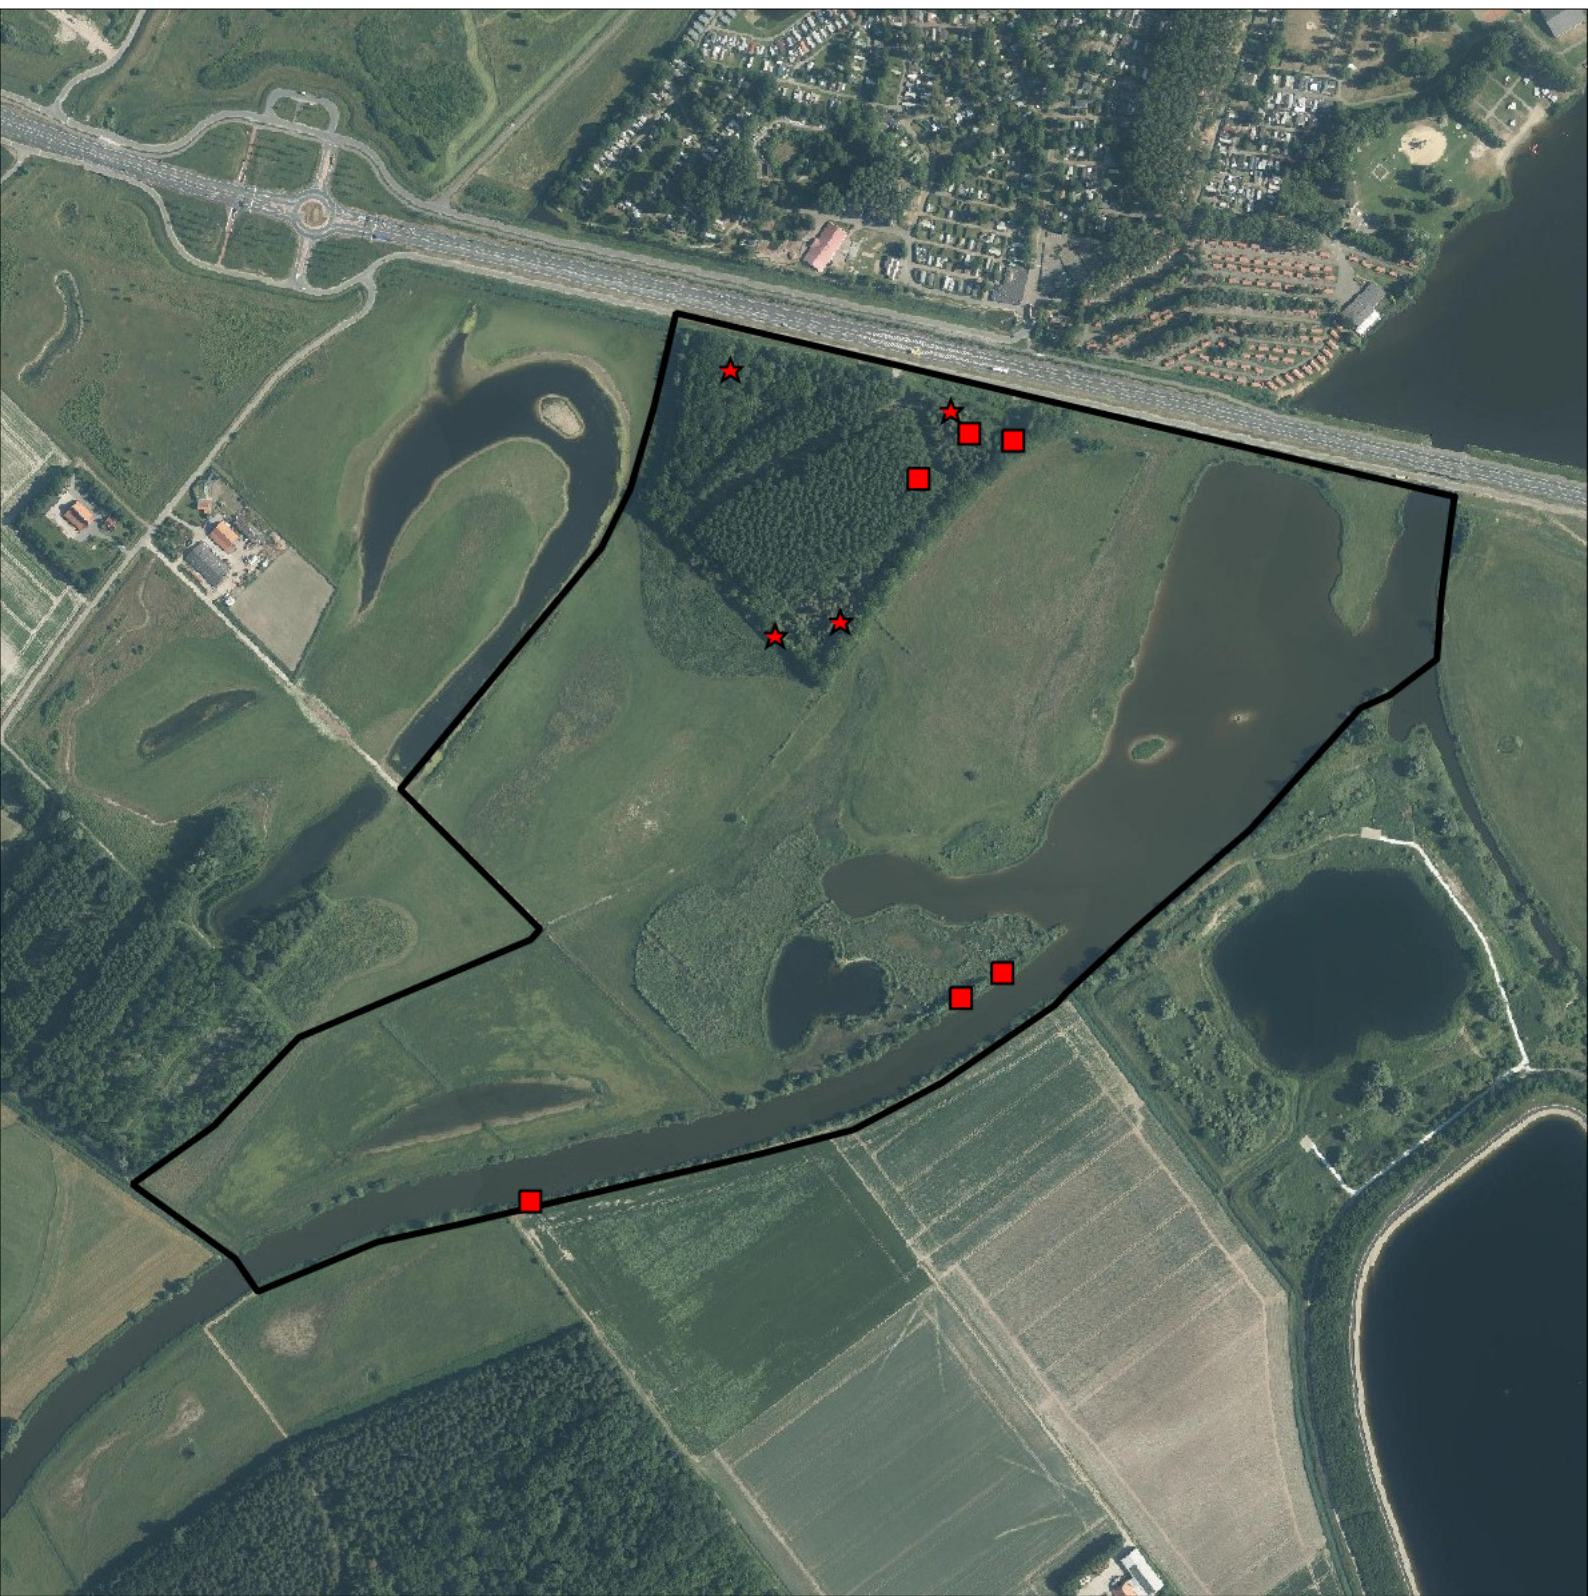

0 0.2 0.4 km

Sovon

Houtduif 10 territoria

Legenda:

-  Telgebied
-  Geldig territorium (broedcode 1 t/m 9)
-  Paar in broedbiotoop
-  Geldig territorium (vanaf broedcode 10)
-  Nestindicerend
-  Nestvondst
-  niet gebruikt