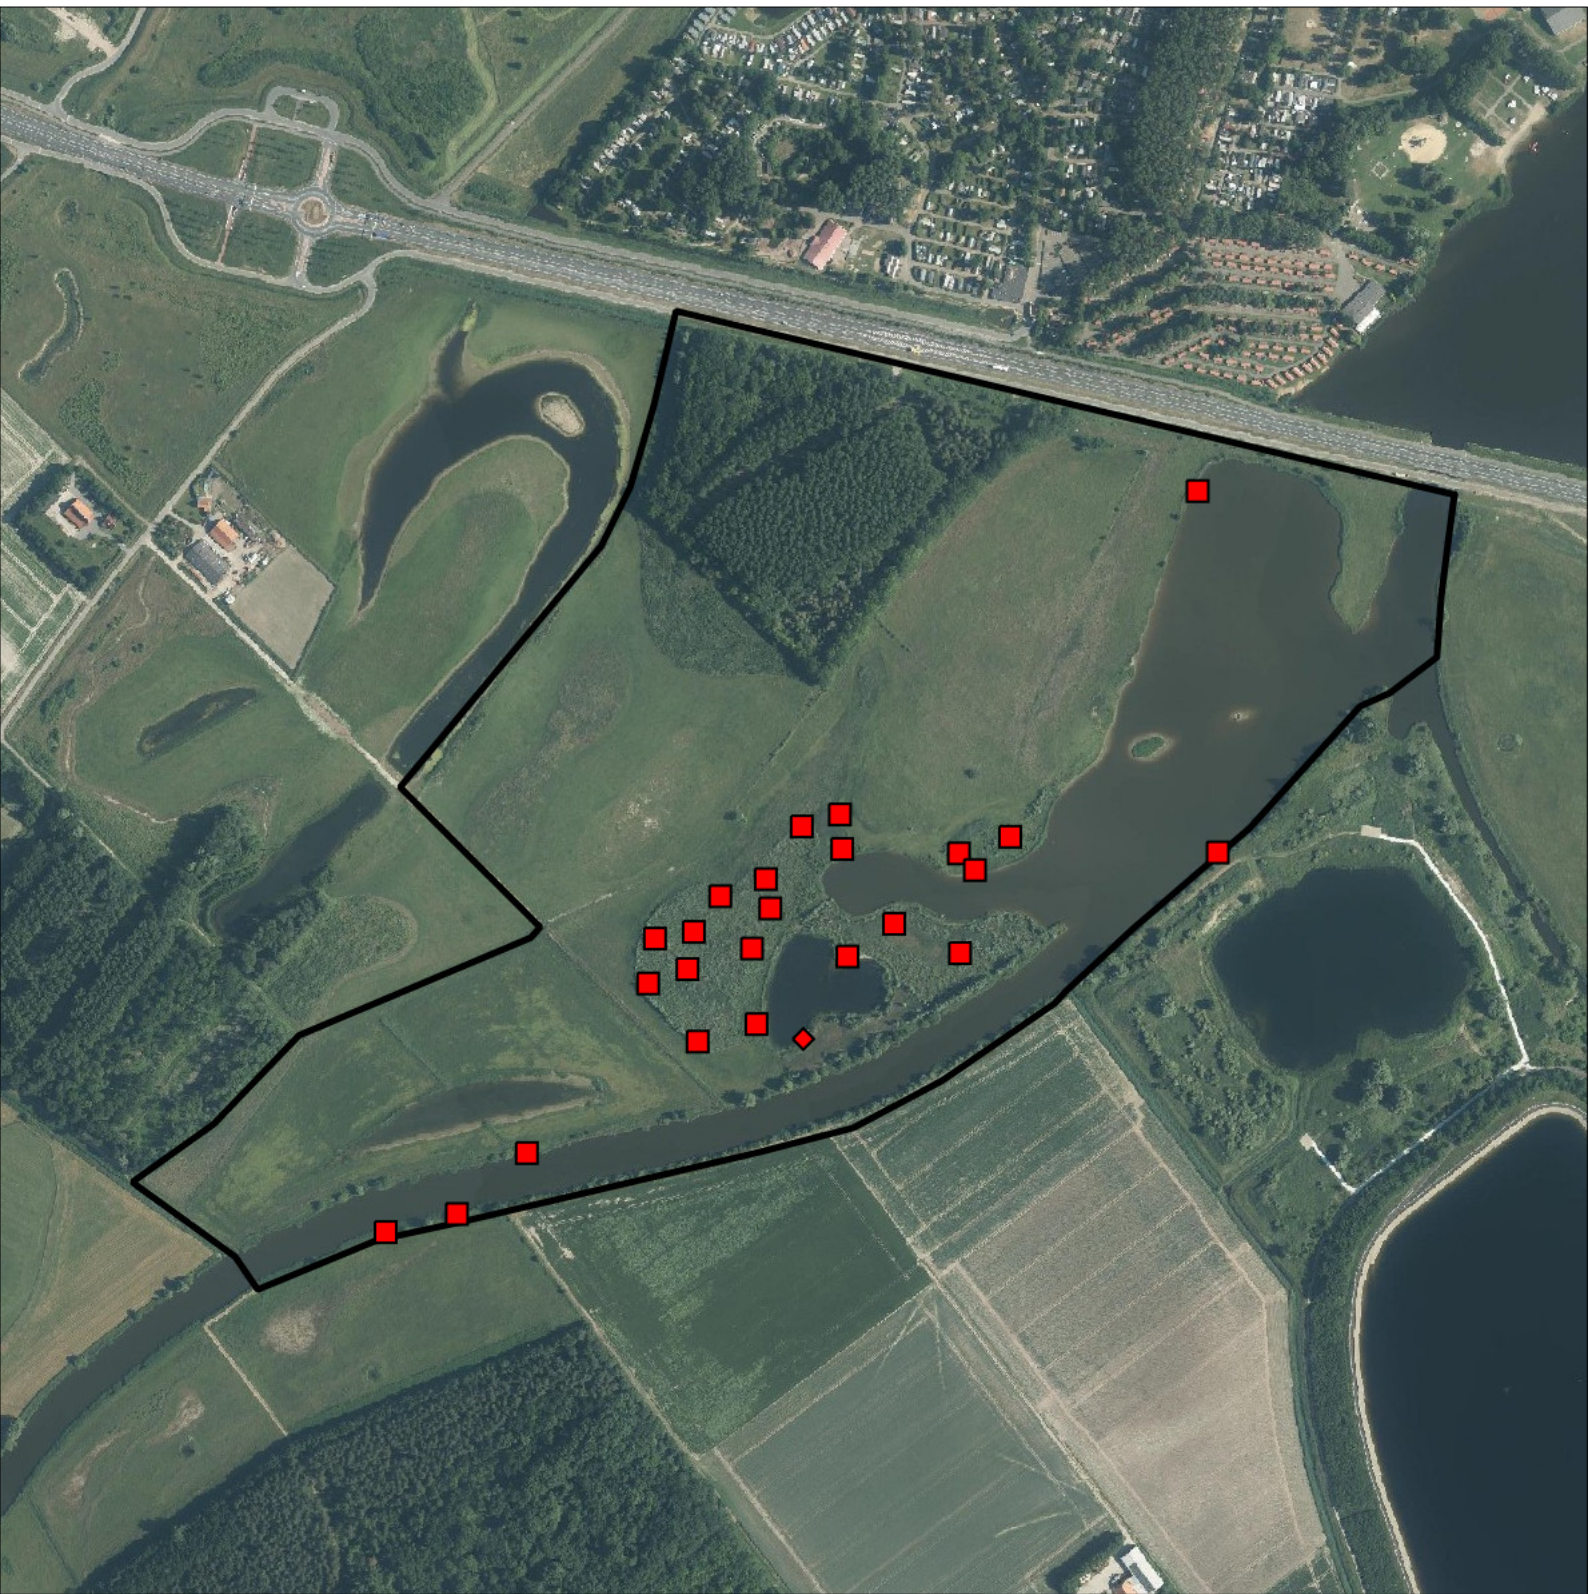

0 0.2 0.4 km

Sovon

Rietgors 25 territoria

Legenda:

-  Telgebied
-  Geldig territorium (broedcode 1 t/m 9)
-  Paar in broedbiotoop
-  Geldig territorium (vanaf broedcode 10)
-  Nestindicerend
-  Nestvondst
-  niet gebruikt