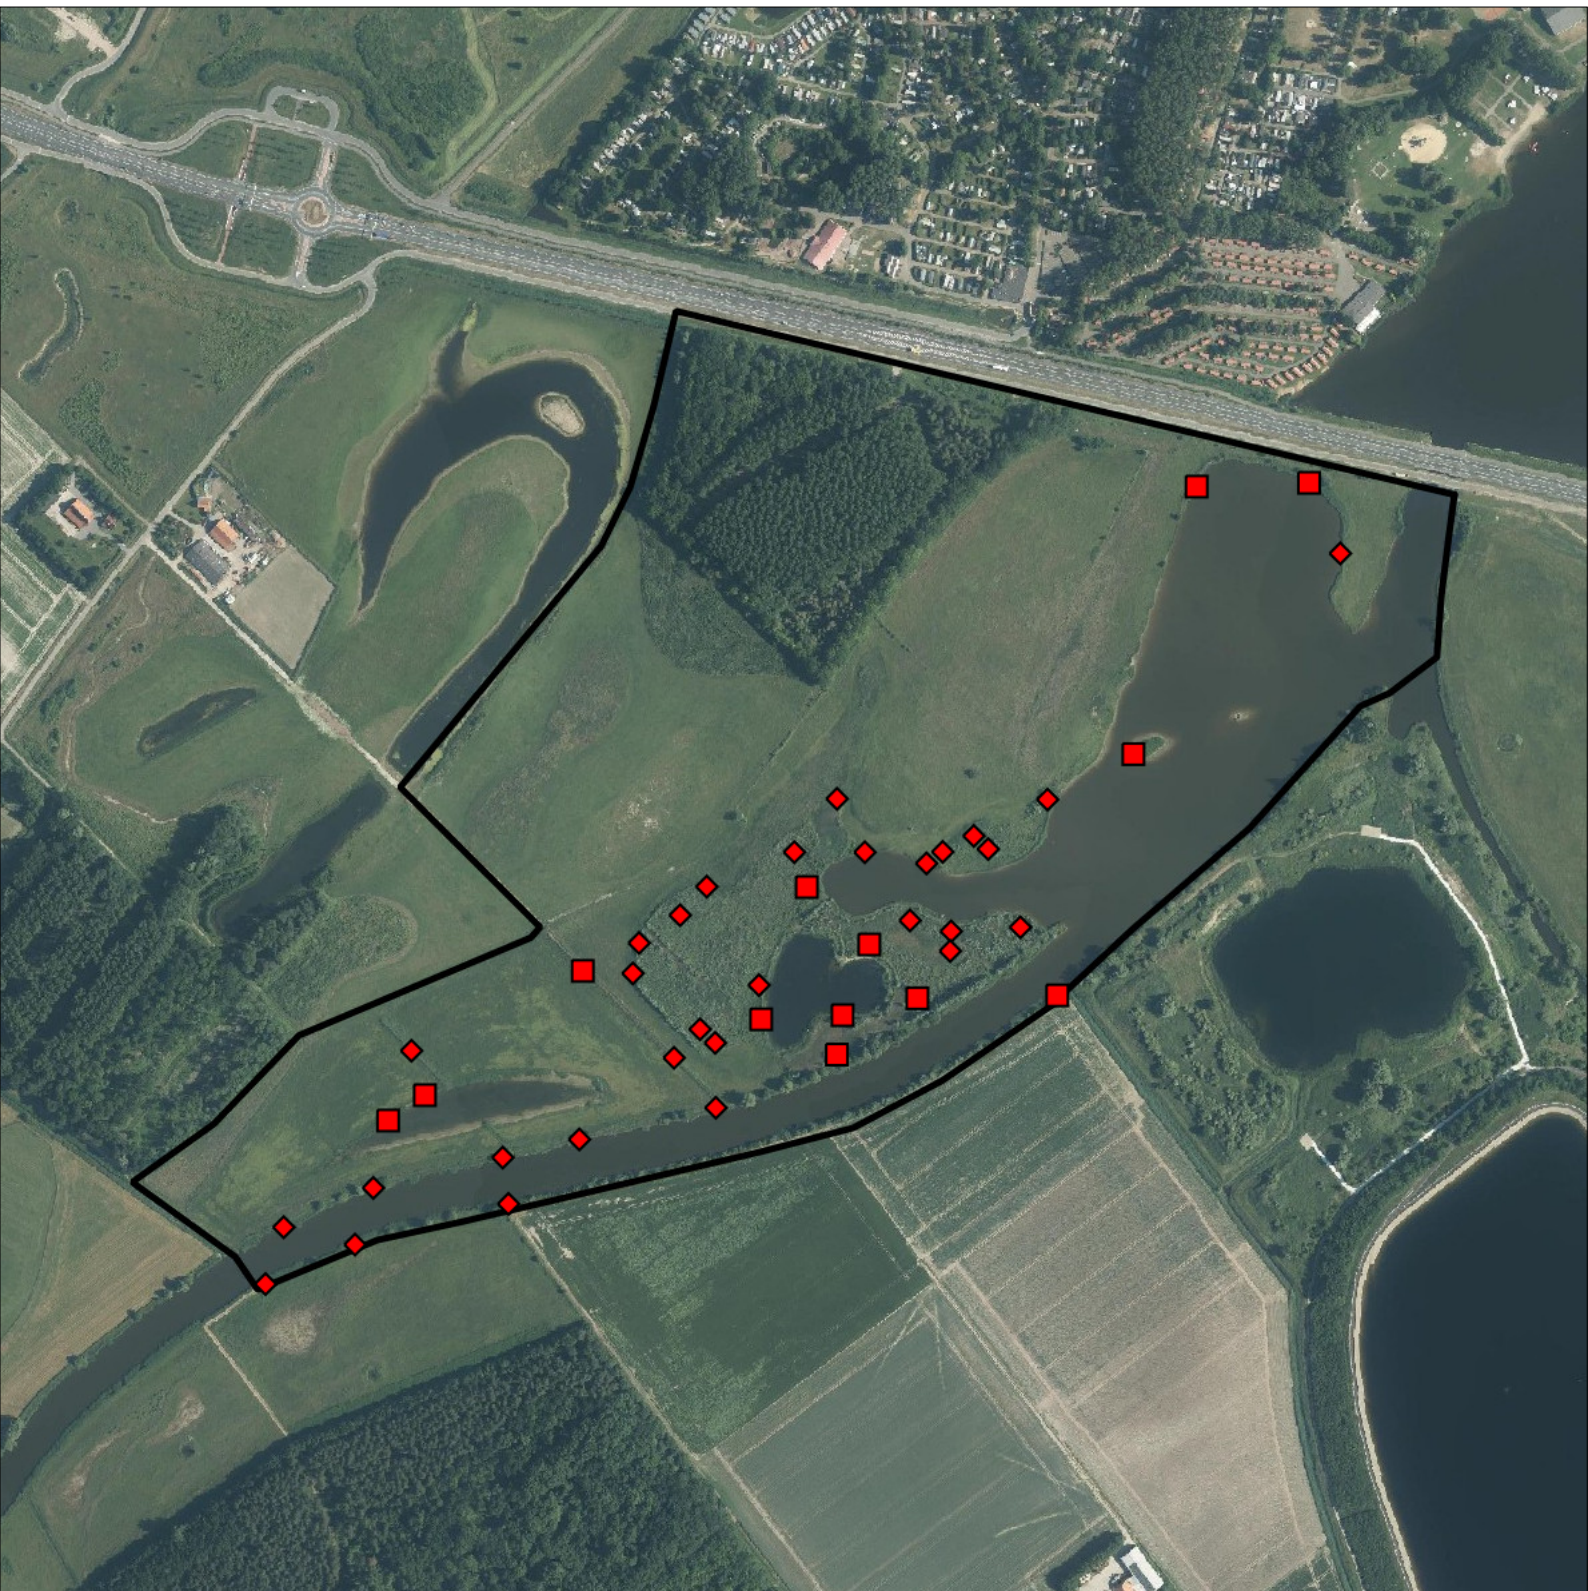

Rietzanger 43 territoria

Legenda:

- Telgebied
- Geldig territorium (broedcode 1 t/m 9)
- Paar in broedbiotoop
- Geldig territorium (vanaf broedcode 10)
- Nestindicerend
- Nestvondst
- niet gebruikt

Periode:

2023

Telgebied:

55778 Braakman_Nonnetjesvijver_bosje
Middenweg_plas Spanjaardsweg N

geldige waarnemingen				normbezoeken			minimaal binnen		fusie-		
adult	paar	territorial	nest	migrant	1	2	3	seizoen	datumg.	datumgrens	afstand
.	.	X	X	JA	1-6	7-10	11+		1	15-4 t/m 5-7	200

Sovon