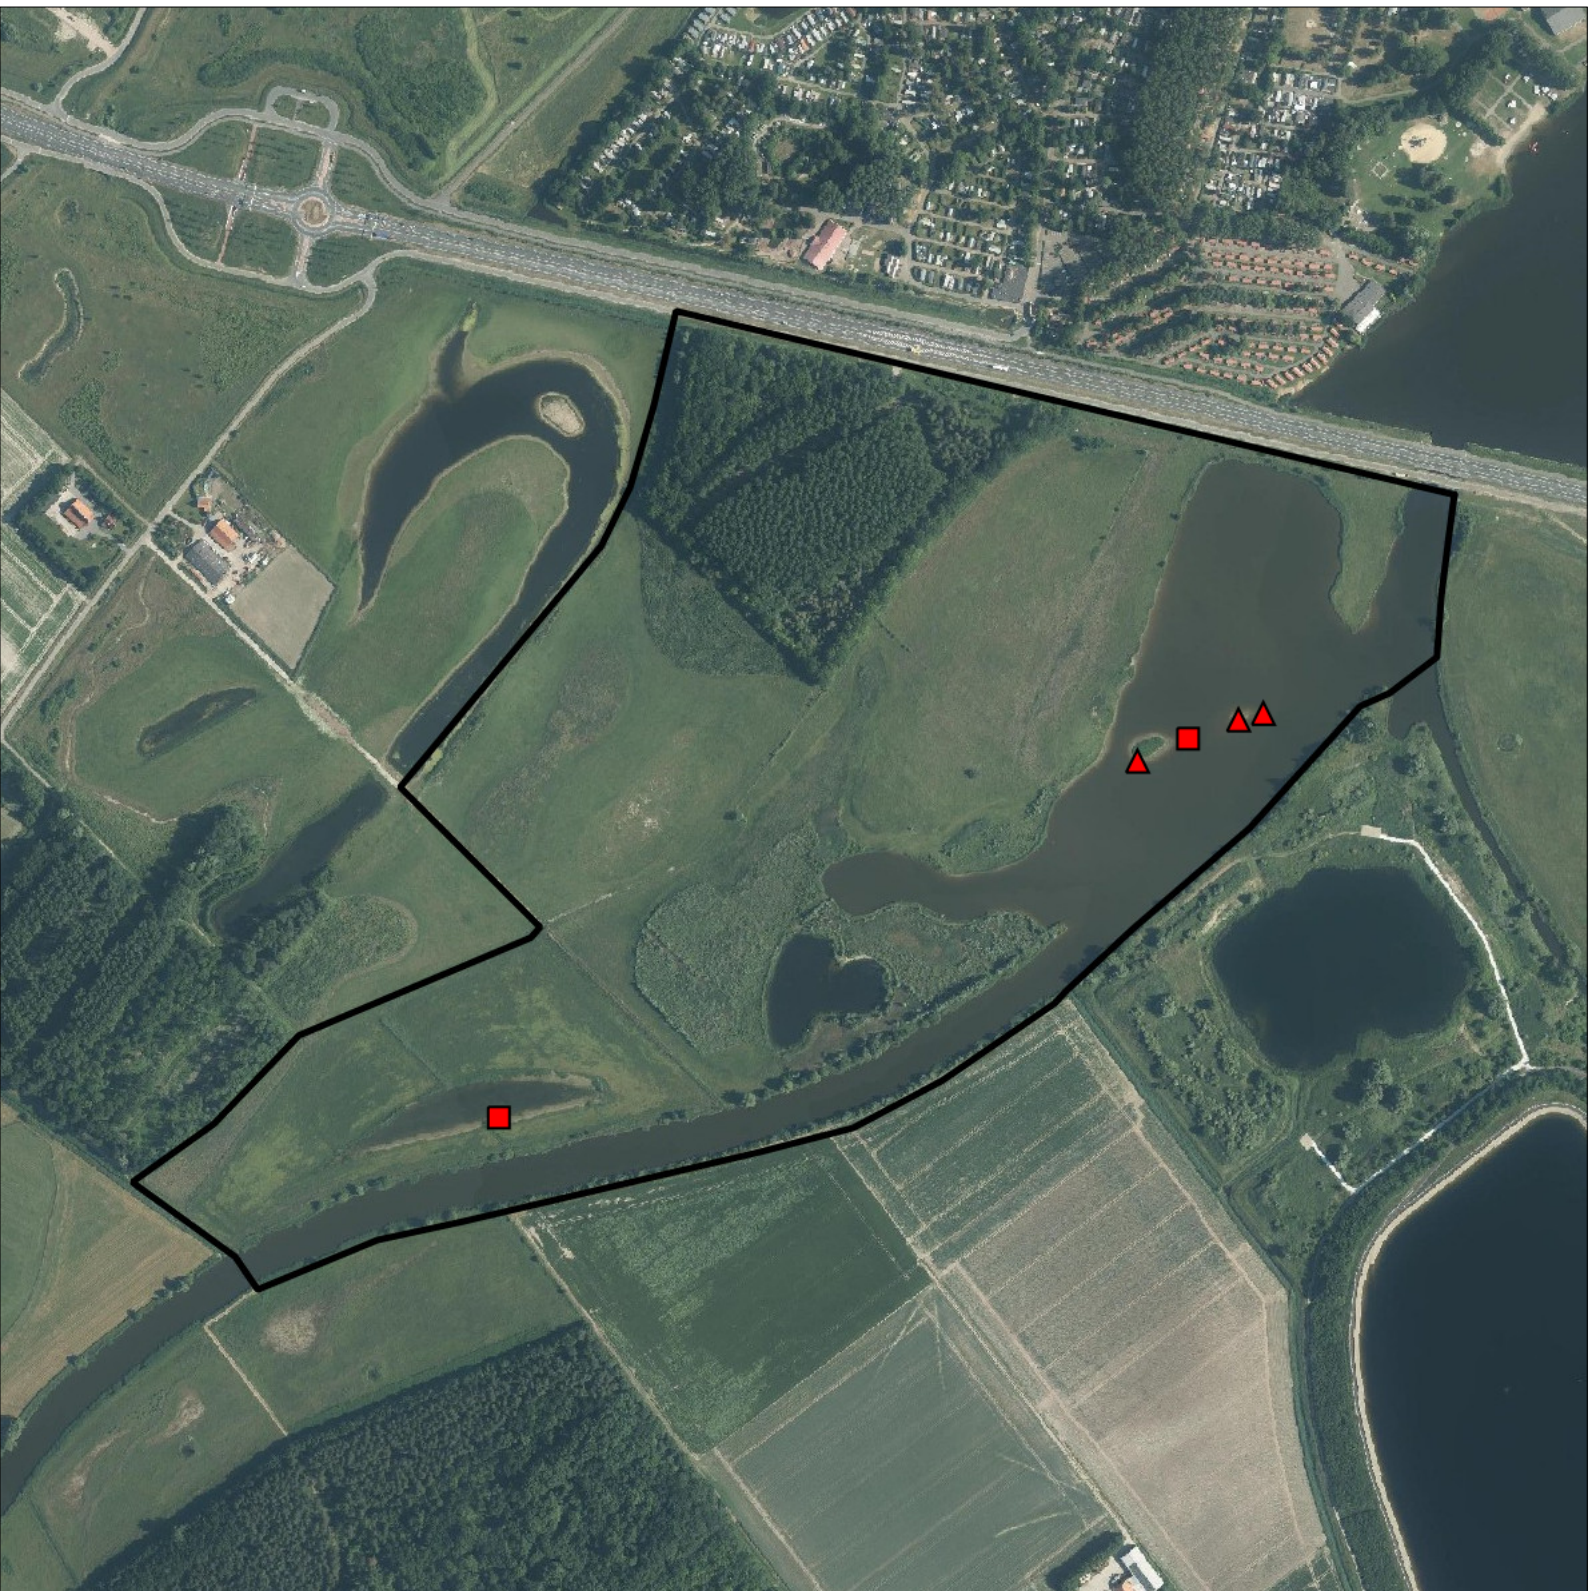

Grote Canadese Gans 5 territoria

Legenda:

- Telgebied
- Geldig territorium (broedcode 1 t/m 9)
- Paar in broedbiotoop
- Geldig territorium (vanaf broedcode 10)
- Nestindicerend
- Nestvondst
- niet gebruikt

Periode:

2023

Telgebied:

55778 Braakman_Nonnetjesvijver_bosje
Middenweg_plas Spanjaardsweg N

geldige waarnemingen				normbezoeken			minimaal binnen		fusie-afstand		
adult	paar	territorial	nest	migrant	1	2	3	seizoen		datumg.	
.	X	X	X					2	1	25-3 t/m 25-6	1000