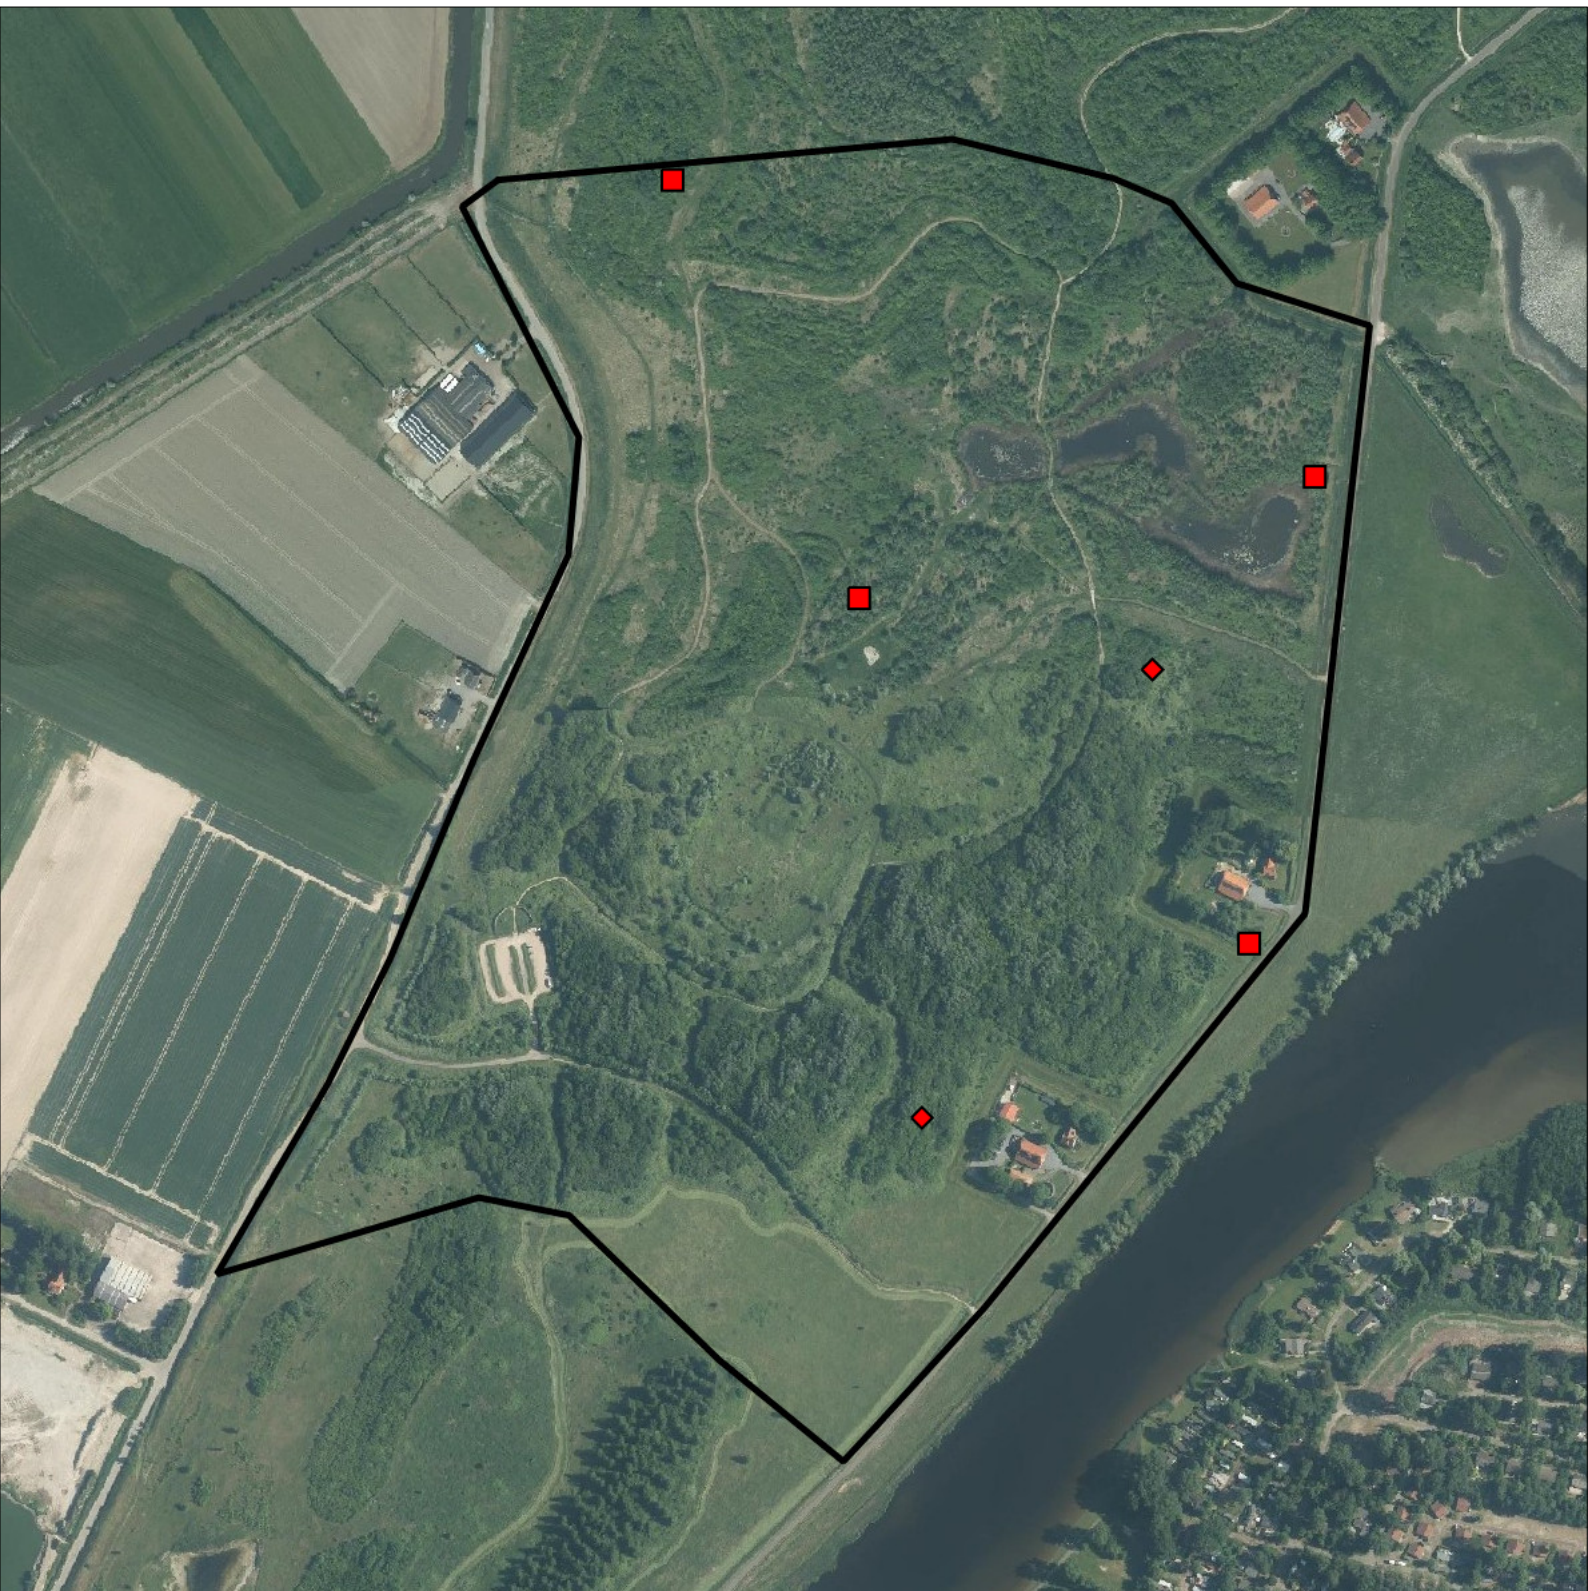

Periode:

2023

Telgebied:

55777 Braakman Noord-natuurontwikkeling zuid_speelweide

geldige waarnemingen				normbezoeken			minimaal binnen		fusie-afstand		
adult	paar	territorial	nest	migrant	1	2	3	seizoen		datumg.	datumgrens
.	X	X	X	JA	1-6	7-10	11+		1	5-5 t/m 10-7	500

Sovon

Gaai 6 territoria

Legenda:

-  Telgebied
-  Geldig territorium (broedcode 1 t/m 9)
-  Paar in broedbiotoop
-  Geldig territorium (vanaf broedcode 10)
-  Nestindicerend
-  Nestvondst
-  niet gebruikt