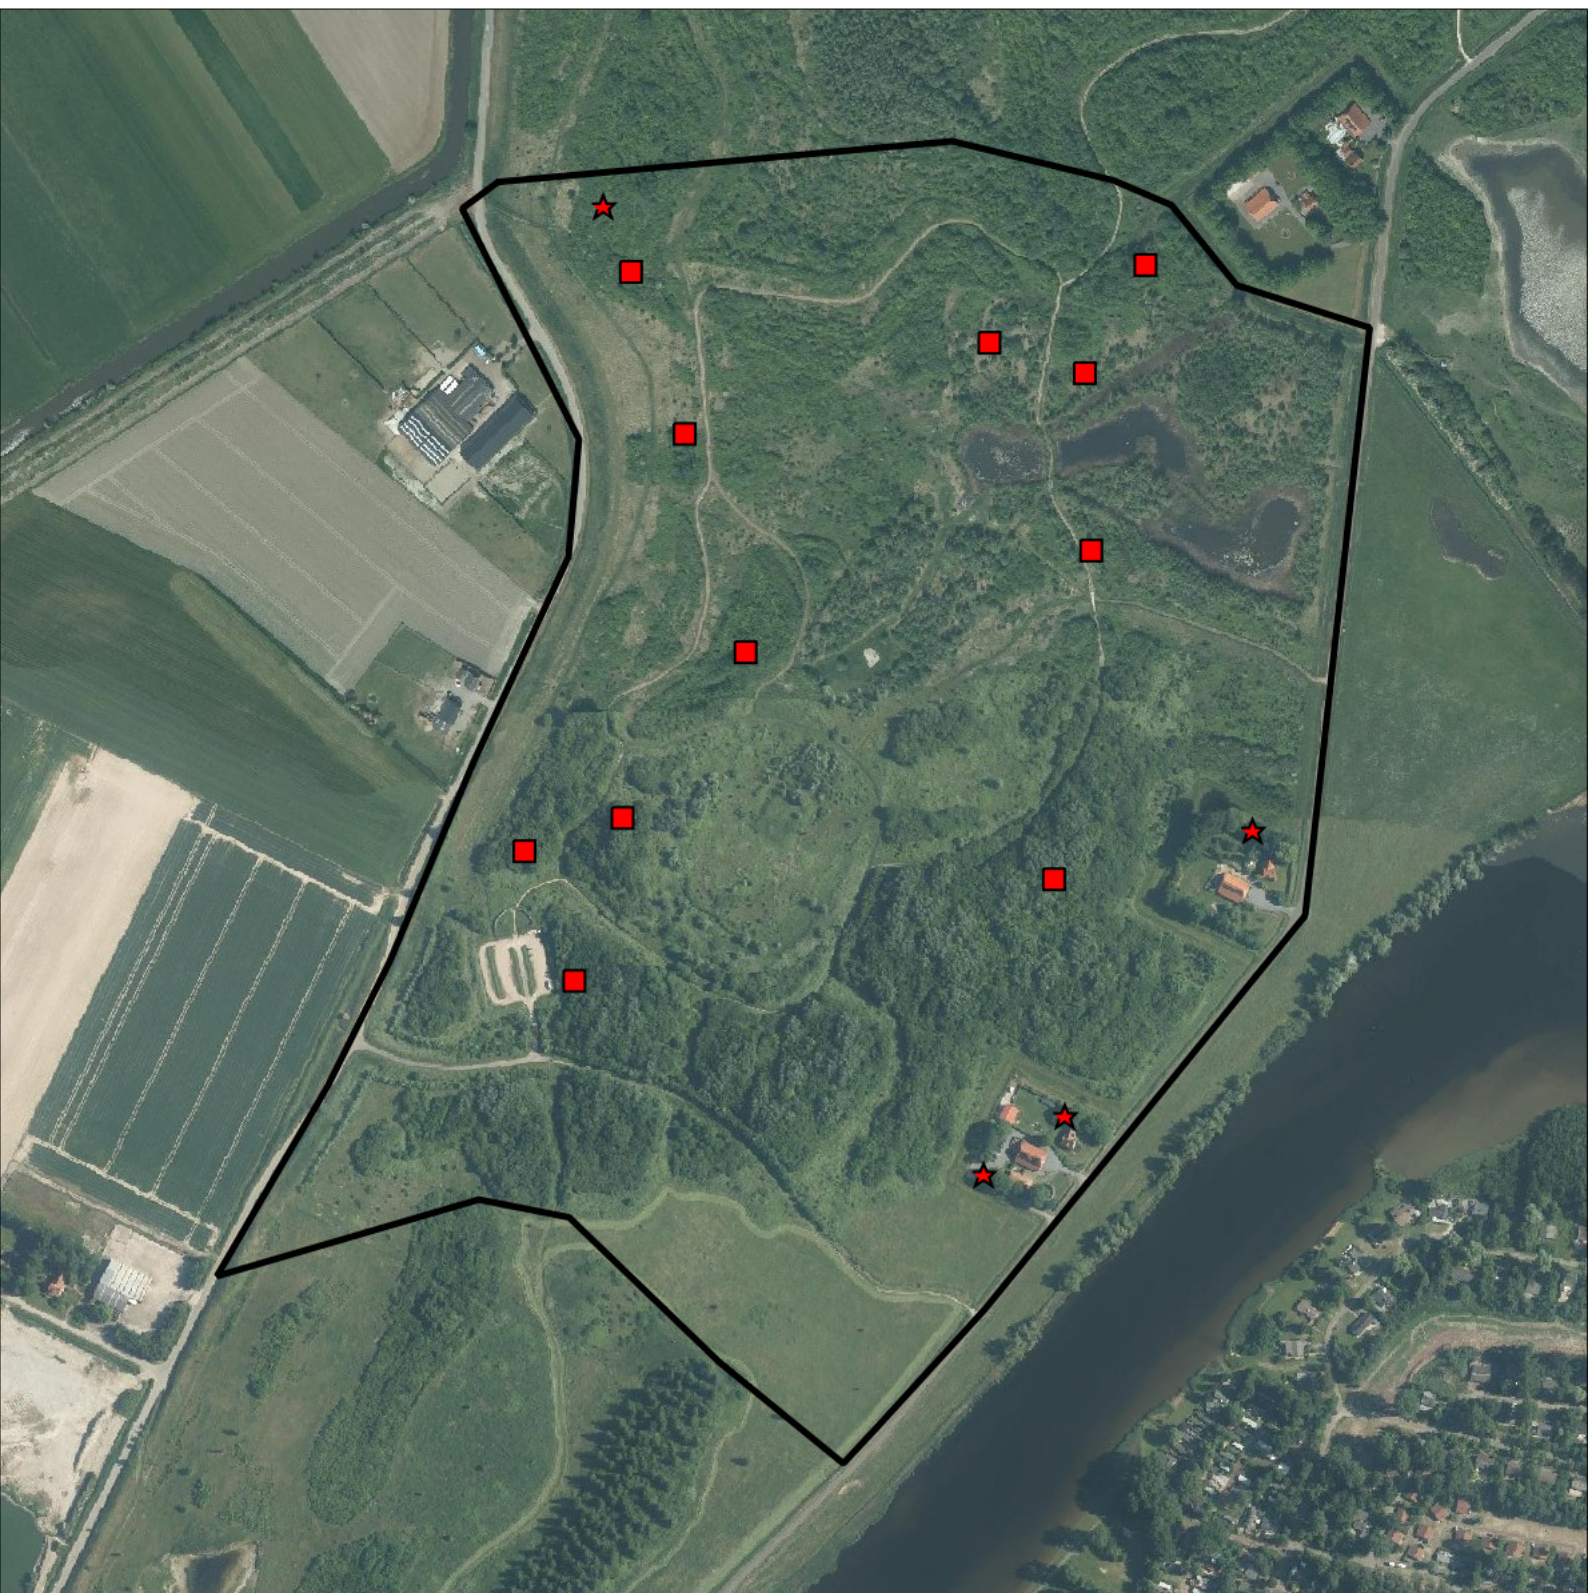

Sovon

Gaai 6 territoria

Legenda:

-  Telgebied
-  Geldig territorium (broedcode 1 t/m 9)
-  Paar in broedbiotoop
-  Geldig territorium (vanaf broedcode 10)
-  Nestindicerend
-  Nestvondst
-  niet gebruikt

Periode:

2023

Telgebied:

55777 Braakman Noord-natuurontwikkeling zuid_speelweide

geldige waarnemingen				normbezoeken			minimaal binnen		fusie-afstand		
adult	paar	territorial	nest	migrant	1	2	3	seizoen		datumg.	
X	X	X	X						2	25-3 t/m 5-7	500

Sovon

Ekster 15 territoria

Legenda:

-  Telgebied
-  Geldig territorium (broedcode 1 t/m 9)
-  Paar in broedbiotoop
-  Geldig territorium (vanaf broedcode 10)
-  Nestindicerend
-  Nestvondst
-  niet gebruikt