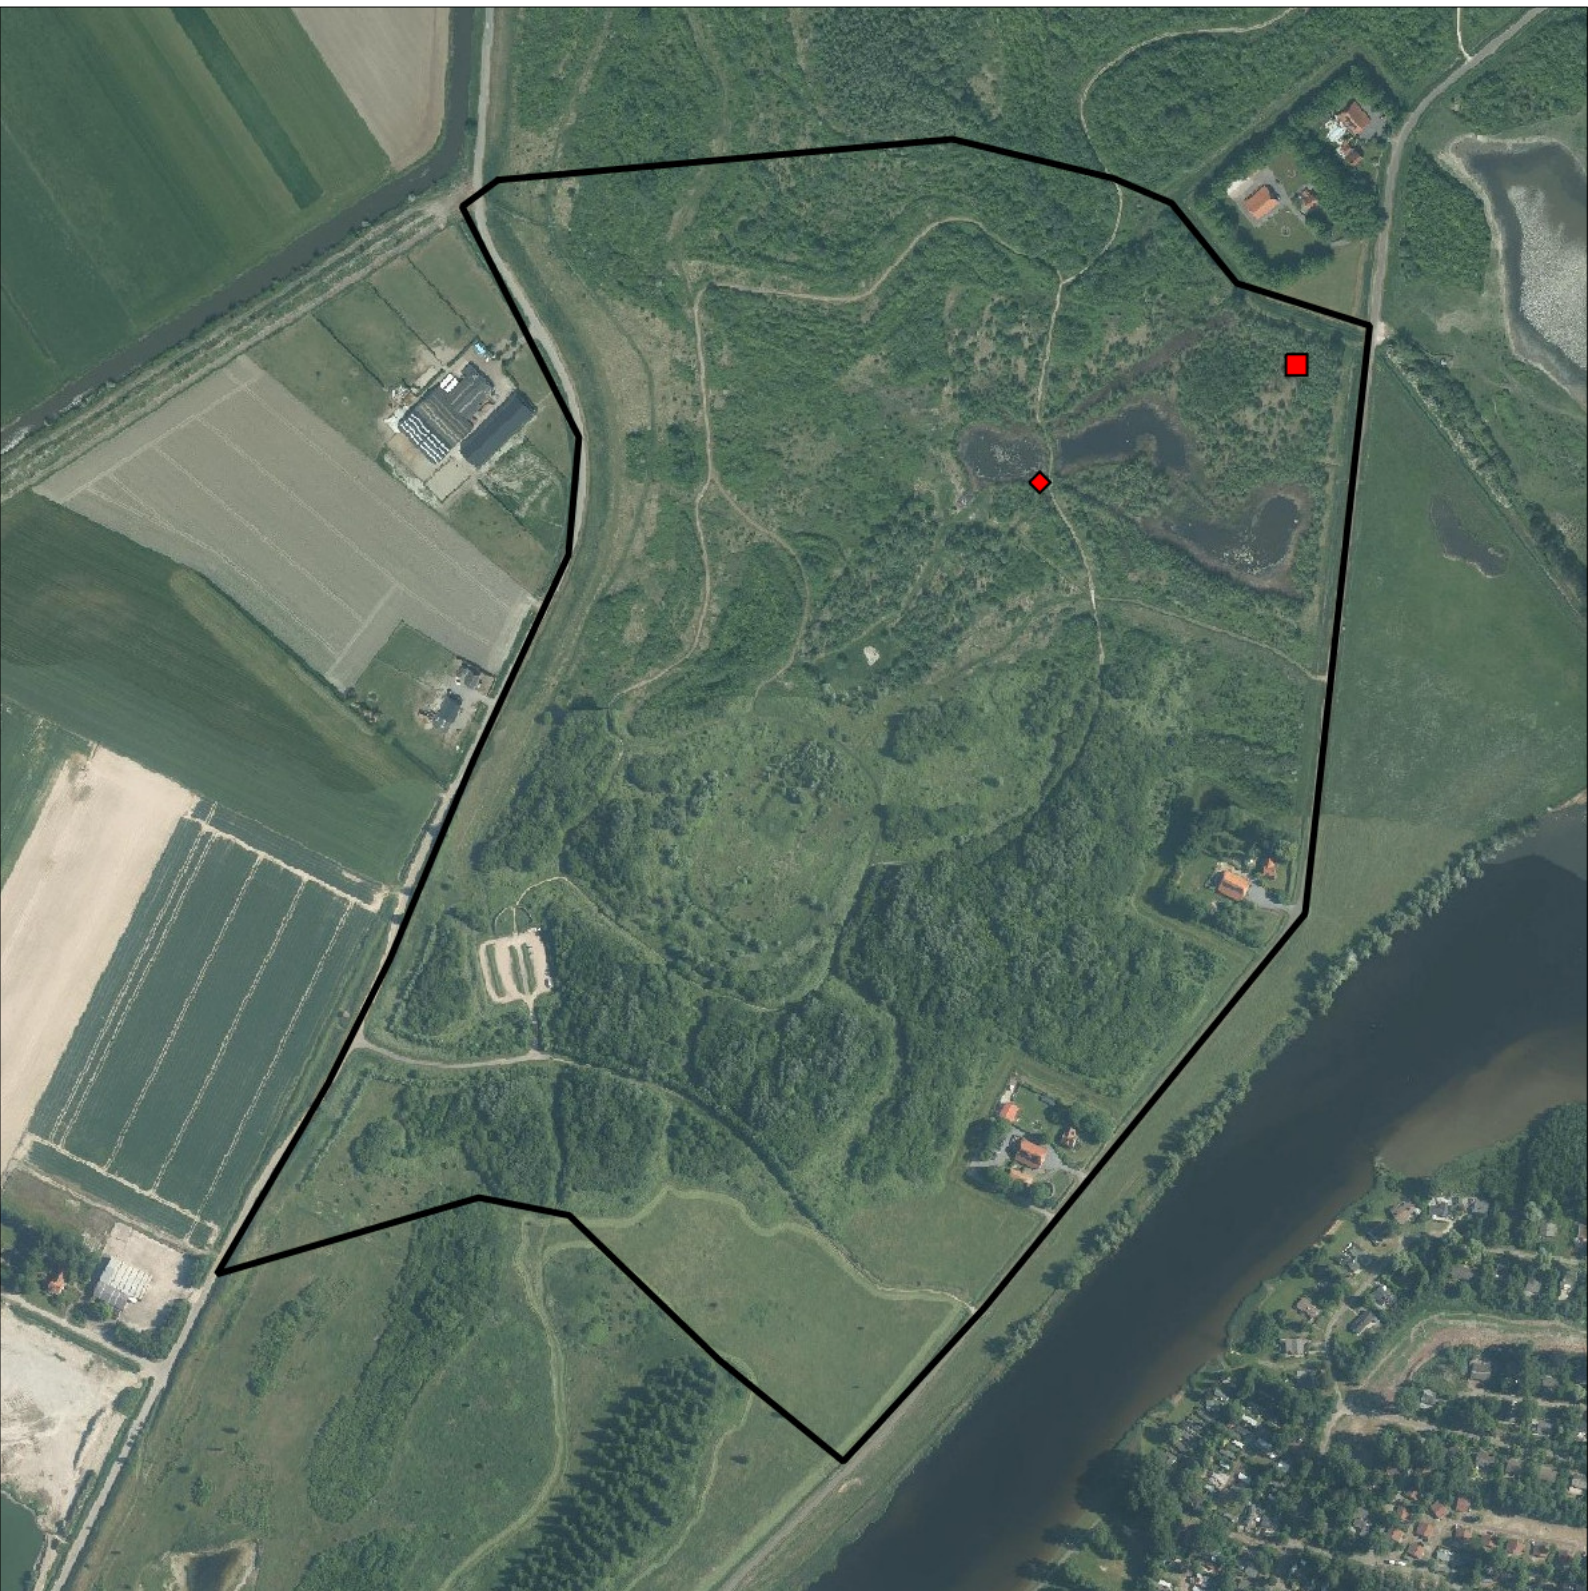

Periode:

2023

Telgebied:

55777 Braakman Noord-natuurontwikkeling zuid_speelweide

geldige waarnemingen				normbezoeken			minimaal binnen		fusie-afstand	
adult	paar	territorial	nest	migrant	1	2	3	seizoen		datumg.
.	.	X	X	JA	1-3	4-7	8+	1	25-4 t/m 15-6	200

Sovon

Blauwborst 2 territoria

Legenda:

-  Telgebied
-  Geldig territorium (broedcode 1 t/m 9)
-  Paar in broedbiotoop
-  Geldig territorium (vanaf broedcode 10)
-  Nestindicerend
-  Nestvondst
-  niet gebruikt

Periode:

2023

Telgebied:

55777 Braakman Noord-natuurontwikkeling zuid_speelweide

geldige waarnemingen				normbezoeken			minimaal binnen		fusie-afstand		
adult	paar	territorial	nest	migrant	1	2	3	seizoen		datumg.	datumgrens
.	.	X	X	JA	1-6	7-10	11+		1	25-3 t/m 10-7	200