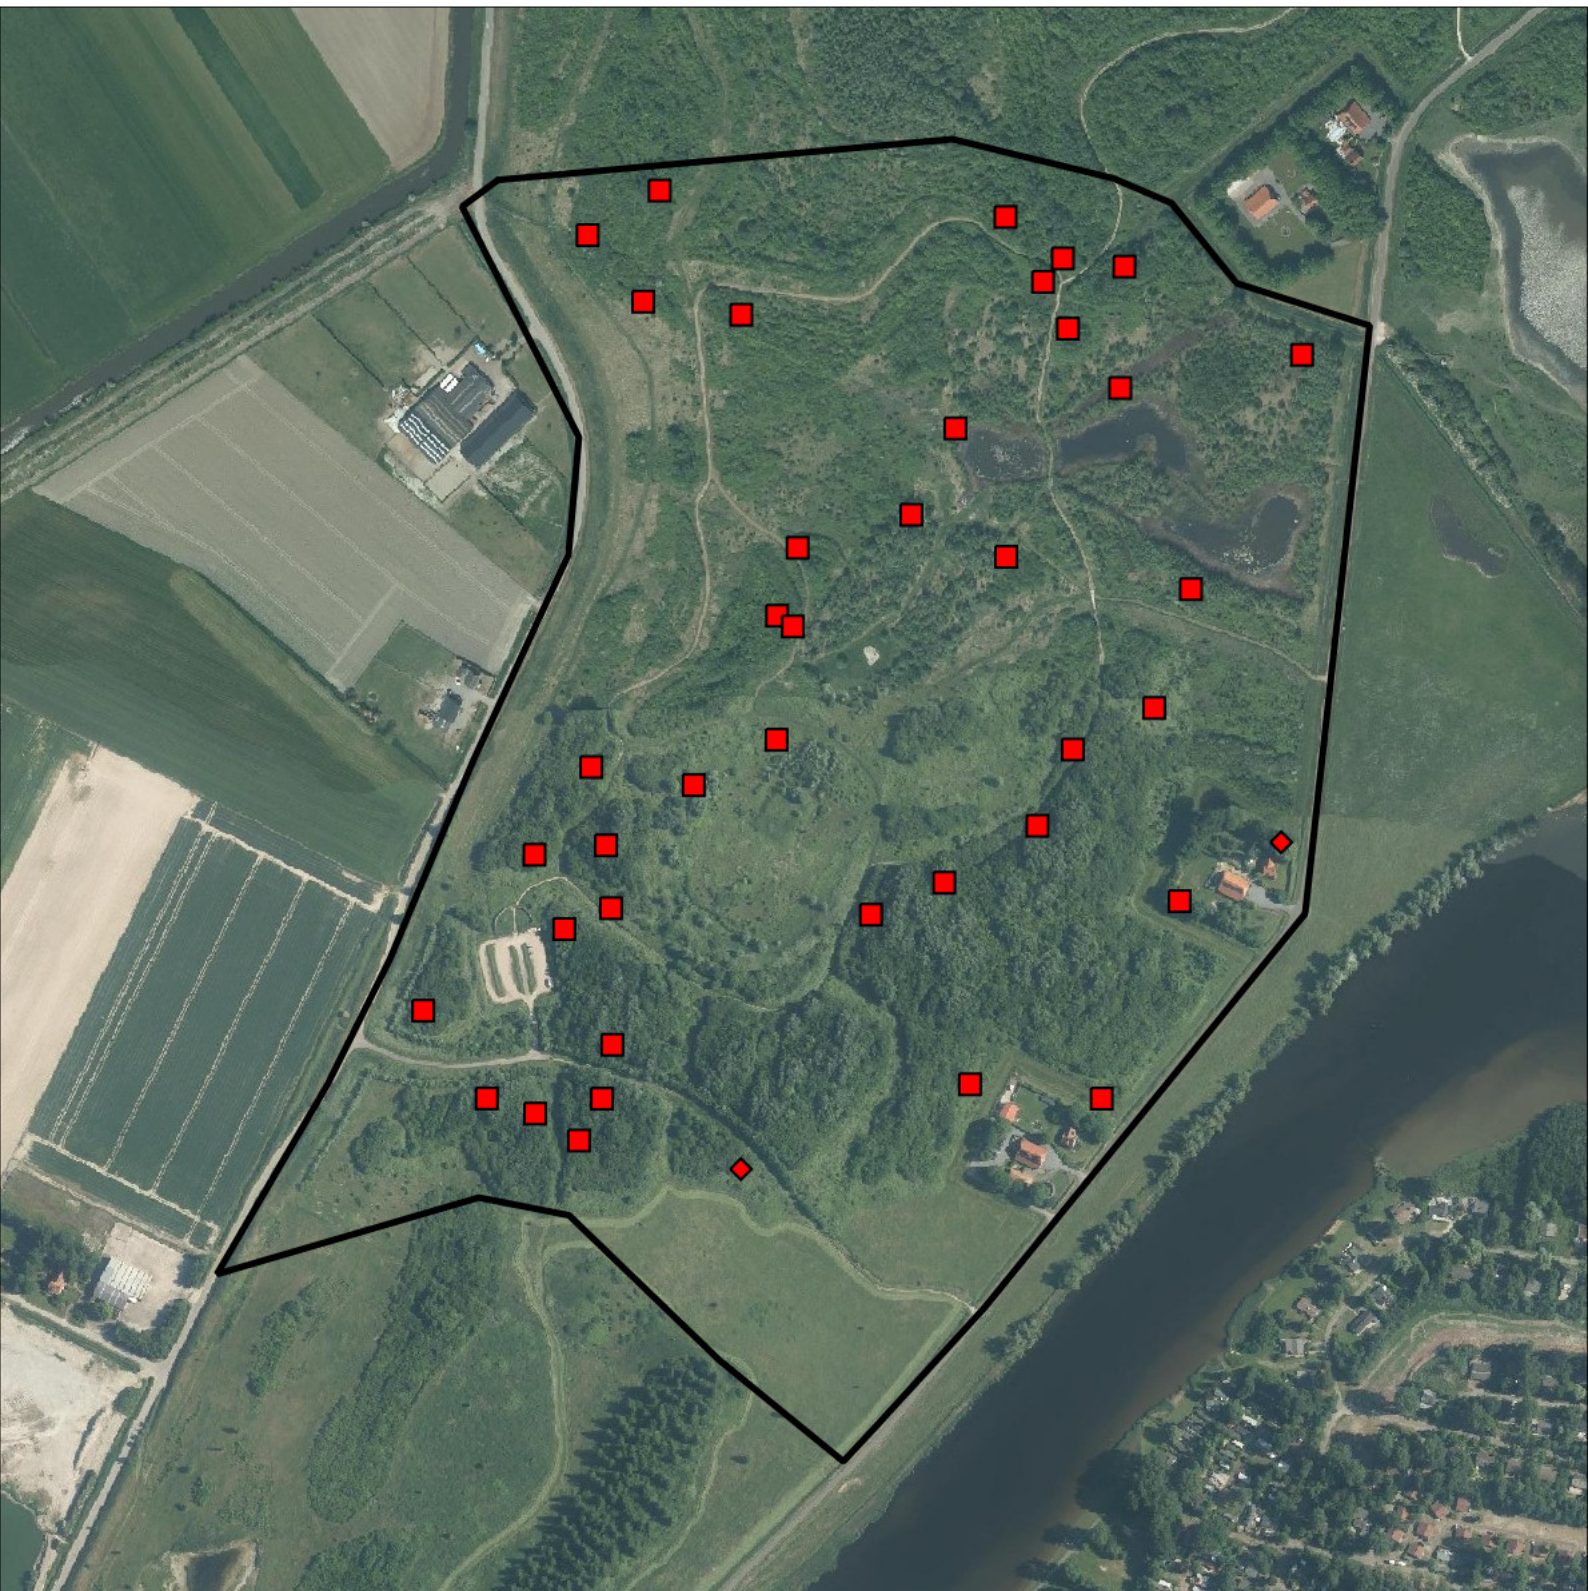

Sovon

Groene Specht 4 territoria

Legenda:

-  Telgebied
-  Geldig territorium (broedcode 1 t/m 9)
-  Paar in broedbiotoop
-  Geldig territorium (vanaf broedcode 10)
-  Nestindicerend
-  Nestvondst
-  niet gebruikt

Periode:

2023

Telgebied:

55777 Braakman Noord-natuurontwikkeling zuid_speelweide

geldige waarnemingen				normbezoeken			minimaal binnen		fusie-afstand		
adult	paar	territorial	nest	migrant	1	2	3	seizoen		datumg.	datumgrens
X	X	X	X		1-12	13+			1	25-2 t/m 31-5	1000

Sovon

Winterkoning 41 territoria

Legenda:

-  Telgebied
-  Geldig territorium (broedcode 1 t/m 9)
-  Paar in broedbiotoop
-  Geldig territorium (vanaf broedcode 10)
-  Nestindicerend
-  Nestvondst
-  niet gebruikt

Periode:

2023

Telgebied:

55777 Braakman Noord-natuurontwikkeling zuid_speelweide

geldige waarnemingen				normbezoeken			minimaal binnen		fusie-		
adult	paar	territorial	nest	migrant	1	2	3	seizoen	datumg.	datumgrens	afstand
.	.	X	X		1-6	7-9	10+		1	25-1 t/m 15-7	200