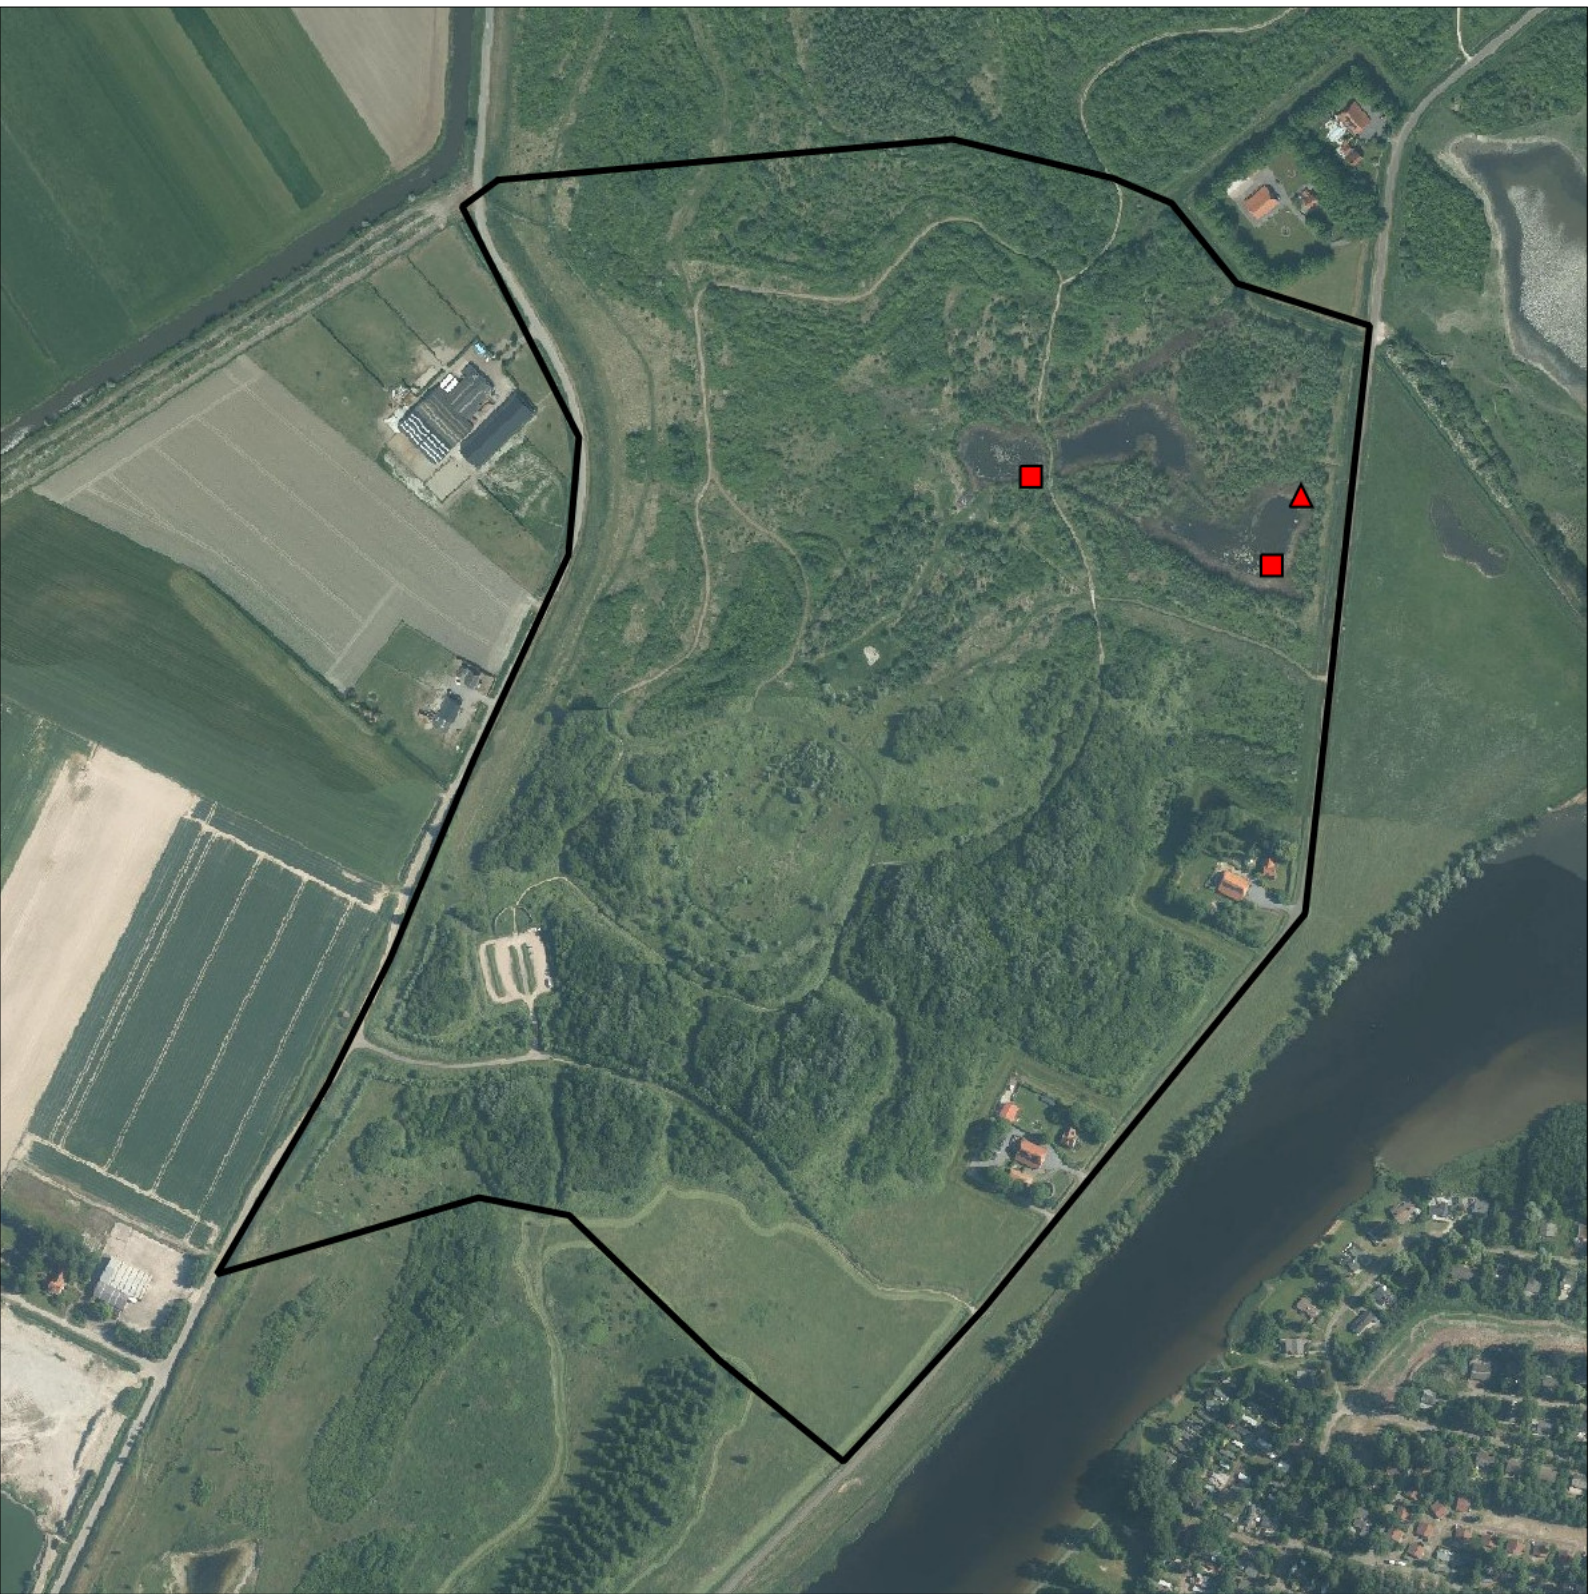

0 0.1 0.2 km

Sovon

Fazant 13 territoria

Legenda:

-  Telgebied
-  Geldig territorium (broedcode 1 t/m 9)
-  Paar in broedbiotoop
-  Geldig territorium (vanaf broedcode 10)
-  Nestindicerend
-  Nestvondst
-  niet gebruikt

Periode:

2023

Telgebied:

55777 Braakman Noord-natuurontwikkeling zuid_speelweide

geldige waarnemingen				normbezoeken			minimaal binnen		fusie-afstand		
adult	paar	territorial	nest	migrant	1	2	3	seizoen		datumg.	
man	X	X	X					2	1	25-1 t/m 25-6	300

Sovon

Waterhoen3 territoria

Legenda:

-  Telgebied
-  Geldig territorium (broedcode 1 t/m 9)
-  Paar in broedbiotoop
-  Geldig territorium (vanaf broedcode 10)
-  Nestindicerend
-  Nestvondst
-  niet gebruikt

Periode:

2023

Telgebied:

55777 Braakman Noord-natuurontwikkeling zuid_speelweide

geldige waarnemingen				normbezoeken			minimaal binnen		fusie-afstand		
adult	paar	territorial	nest	migrant	1	2	3	seizoen		datumg.	
X	X	X	X						1	15-4 t/m 10-6	300