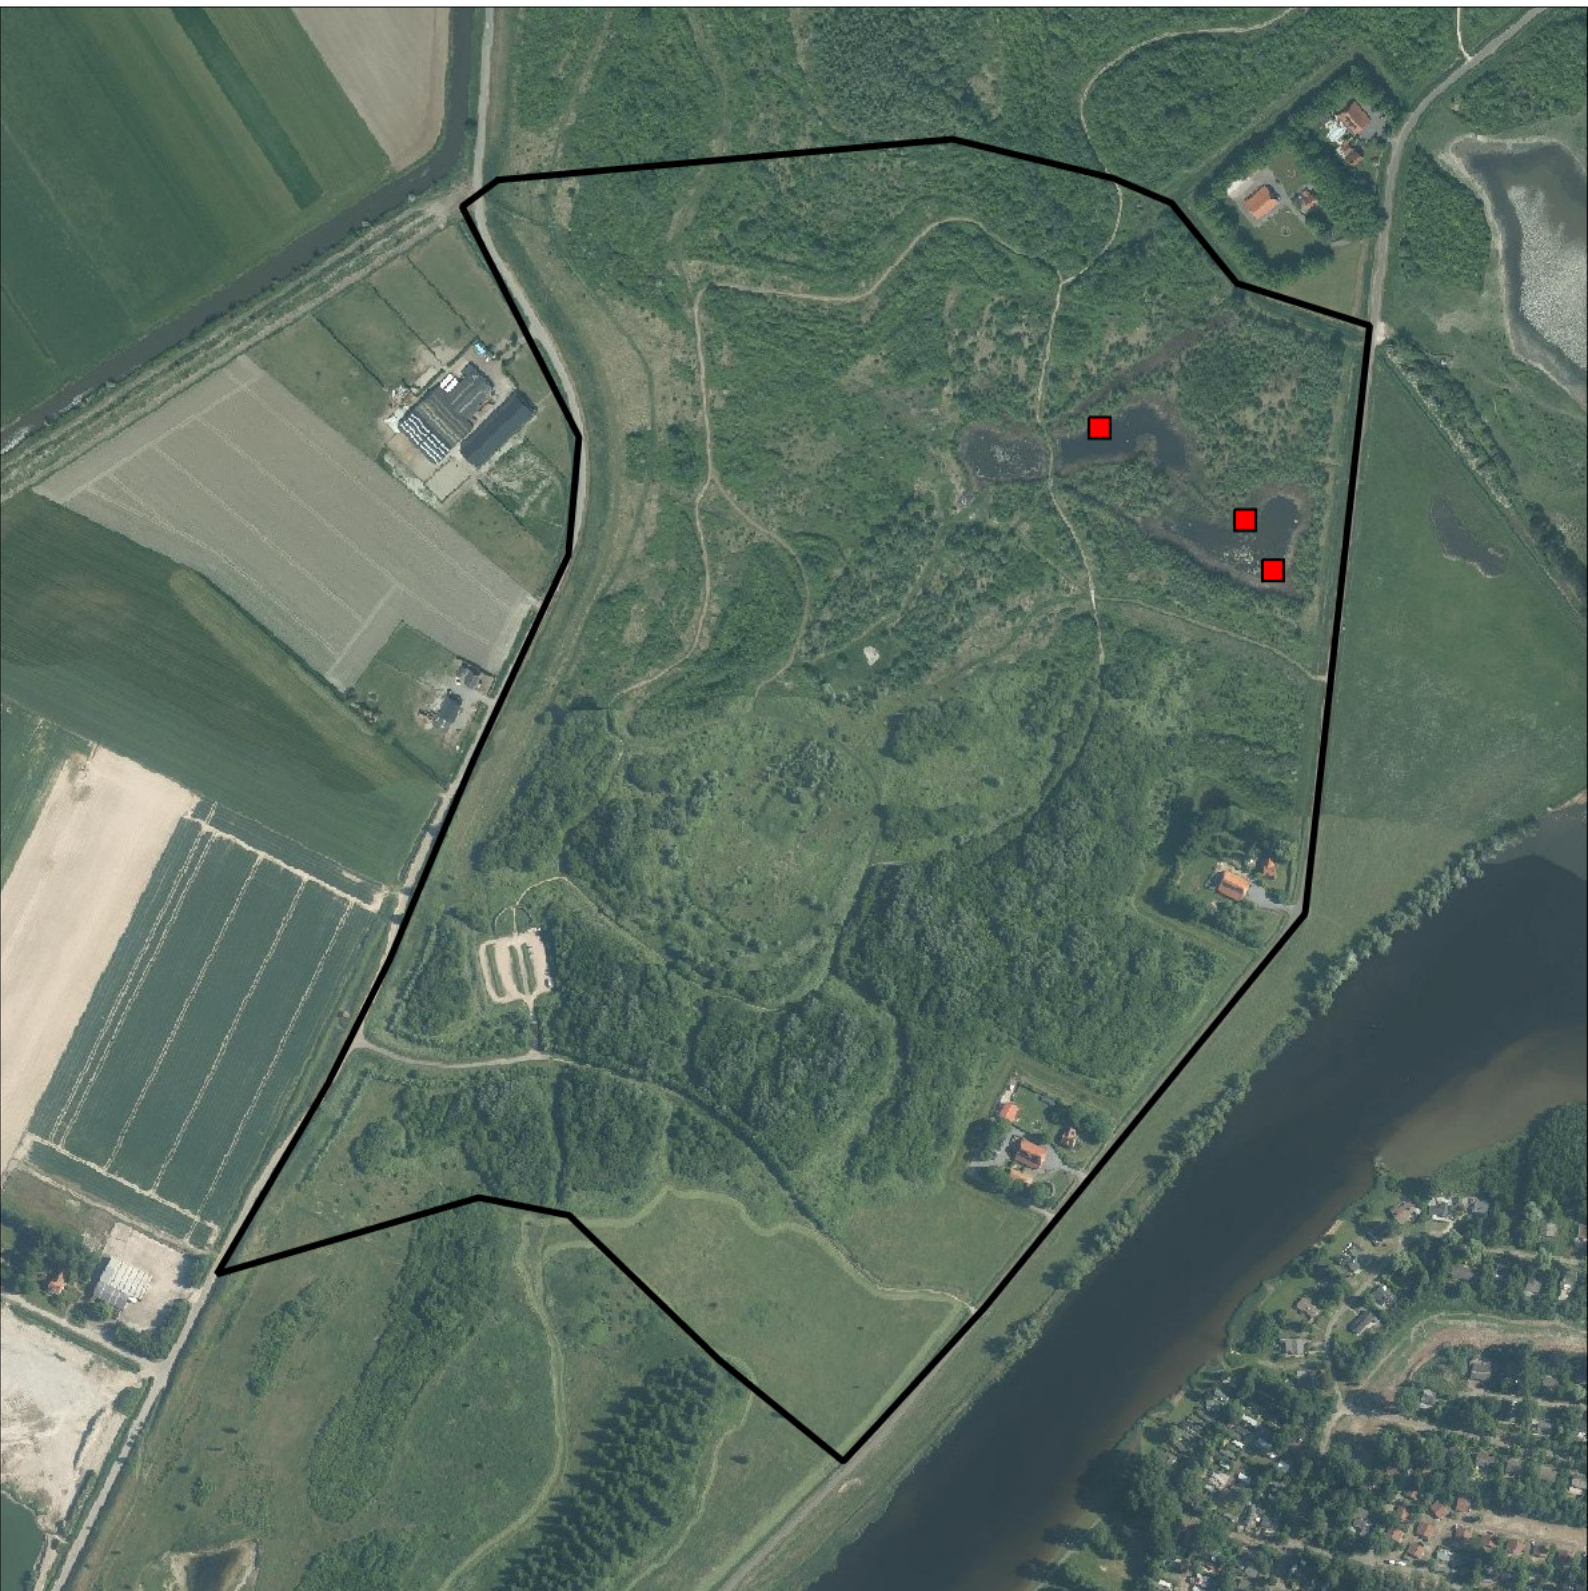

Sovon

Grauwe Gans 2 territoria

Legenda:

-  Telgebied
-  Geldig territorium (broedcode 1 t/m 9)
-  Paar in broedbiotoop
-  Geldig territorium (vanaf broedcode 10)
-  Nestindicerend
-  Nestvondst
-  niet gebruikt

Periode:

2023

Telgebied:

55777 Braakman Noord-natuurontwikkeling zuid_speelweide

geldige waarnemingen				normbezoeken			minimaal binnen		fusie-afstand		
adult	paar	territorial	nest	migrant	1	2	3	seizoen		datumg.	
.	X	X	X						1	25-2 t/m 15-4	500

Krakeend 3 territoria

Legenda:

-  Telgebied
-  Geldig territorium (broedcode 1 t/m 9)
-  Paar in broedbiotoop
-  Geldig territorium (vanaf broedcode 10)
-  Nestindicerend
-  Nestvondst
-  niet gebruikt

Periode:

2023

Telgebied:

55777 Braakman Noord-natuurontwikkeling zuid_speelweide

geldige waarnemingen				normbezoeken			minimaal binnen		fusie-afstand		
adult	paar	territorial	nest	migrant	1	2	3	seizoen		datumg.	datumgrens
.	.	X	X					2	1	15-4 t/m 10-6	1000
X	X	.	.						2	15-4 t/m 10-6	1000