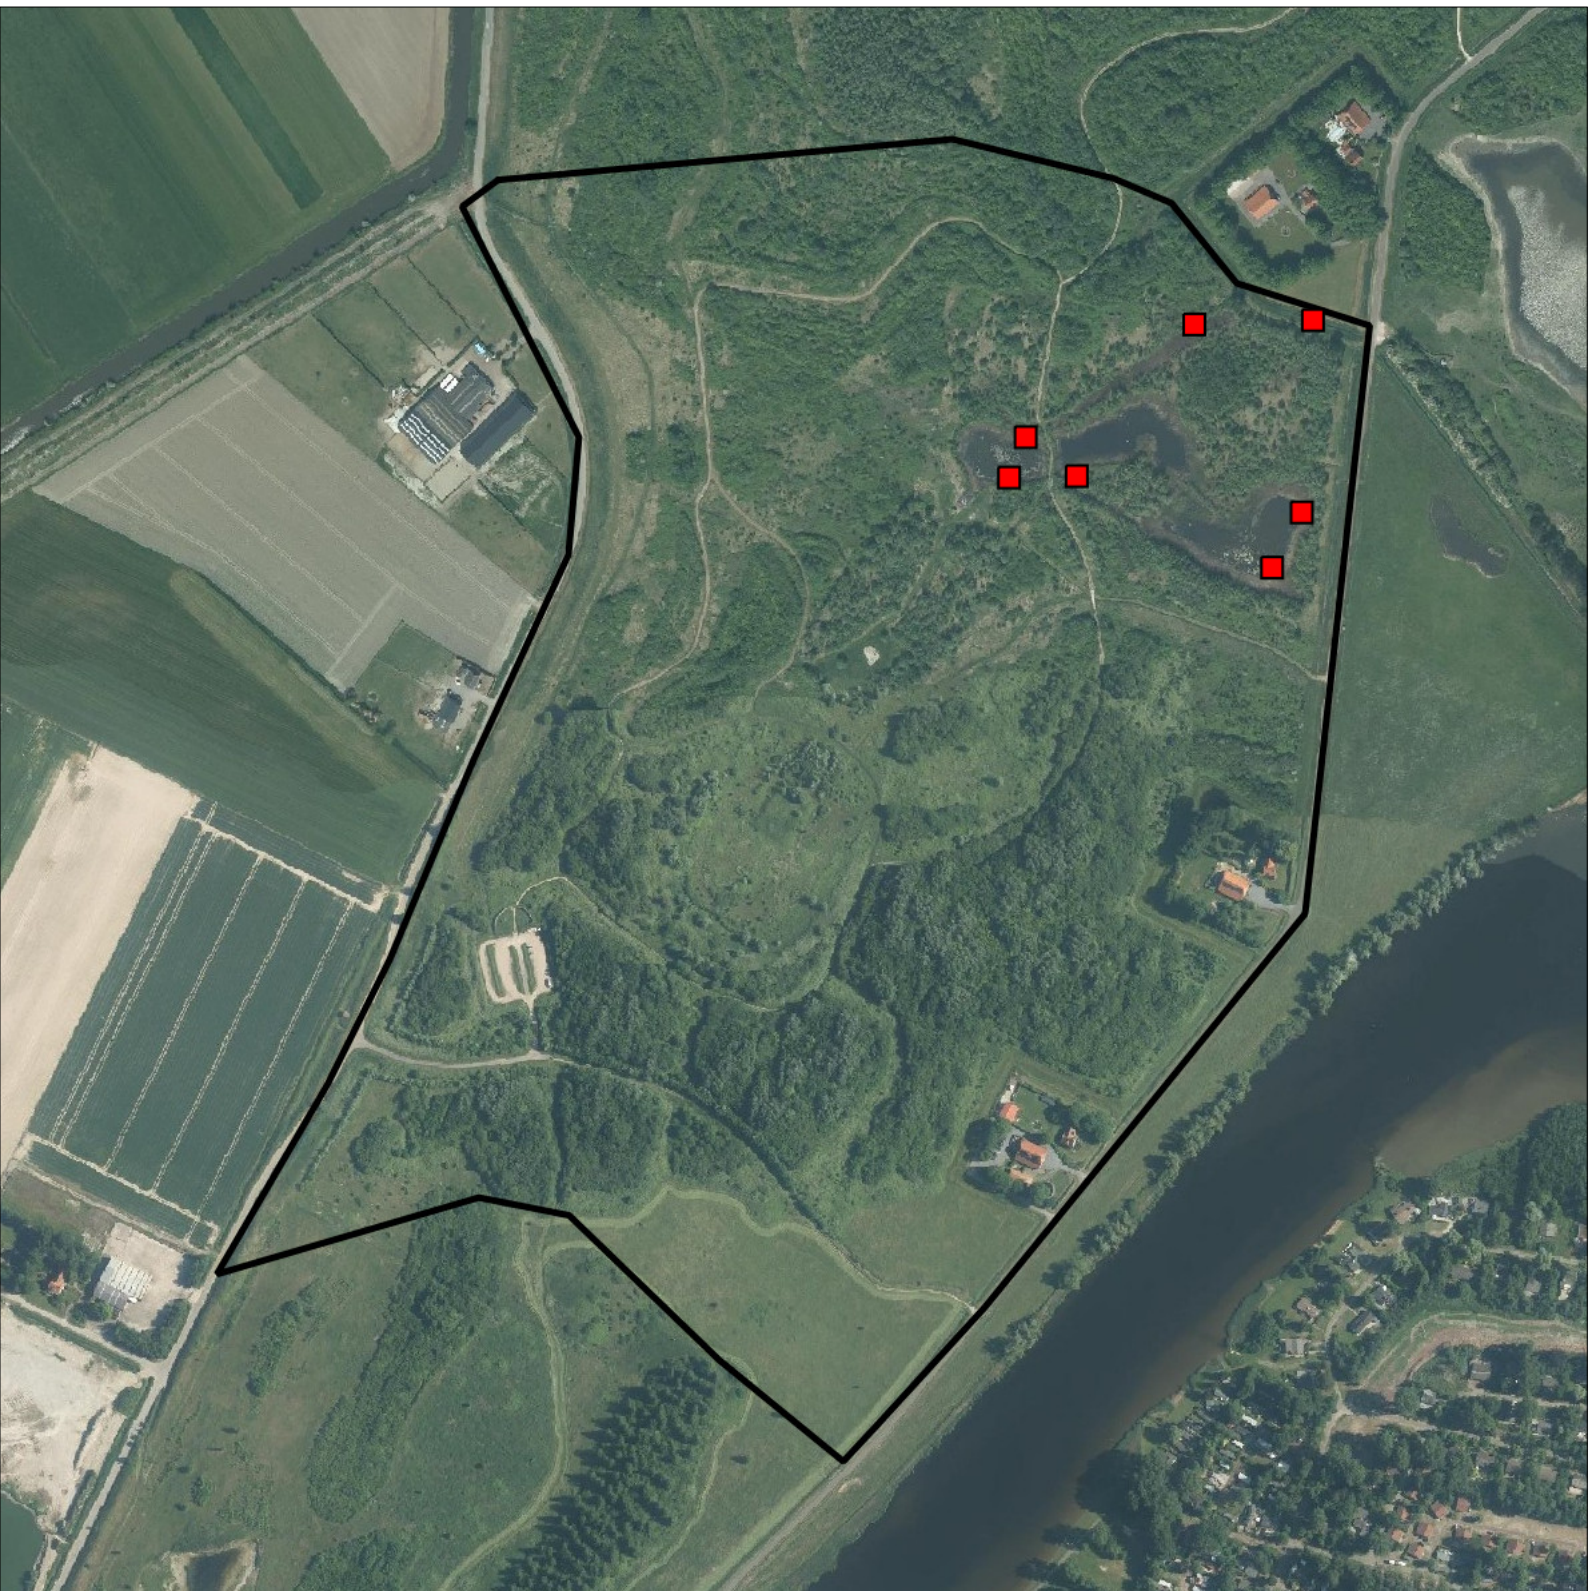

0 0.1 0.2 km

Sovon

Bosrietzanger 5 territoria

Legenda:

-  Telgebied
-  Geldig territorium (broedcode 1 t/m 9)
-  Paar in broedbiotoop
-  Geldig territorium (vanaf broedcode 10)
-  Nestindicerend
-  Nestvondst
-  niet gebruikt

Periode:

2023

Telgebied:

55777 Braakman Noord-natuurontwikkeling zuid_speelweide

geldige waarnemingen				normbezoeken			minimaal binnen		fusie-		
adult	paar	territorial	nest	migrant	1	2	3	seizoen	datumg.	datumgrens	afstand
.	.	X	X	JA	1-6	7-10	11+		1	5-5 t/m 15-7	100

Sovon

Kleine Karekiet 7 territoria

Legenda:

-  Telgebied
-  Geldig territorium (broedcode 1 t/m 9)
-  Paar in broedbiotoop
-  Geldig territorium (vanaf broedcode 10)
-  Nestindicerend
-  Nestvondst
-  niet gebruikt

Periode:

2023

Telgebied:

55777 Braakman Noord-natuurontwikkeling zuid_speelweide

geldige waarnemingen				normbezoeken			minimaal binnen		fusie-		
adult	paar	territorial	nest	migrant	1	2	3	seizoen	datumg.	datumgrens	afstand
.	.	X	X	JA	1-9	10-13	14+		1	1-5 t/m 5-7	100