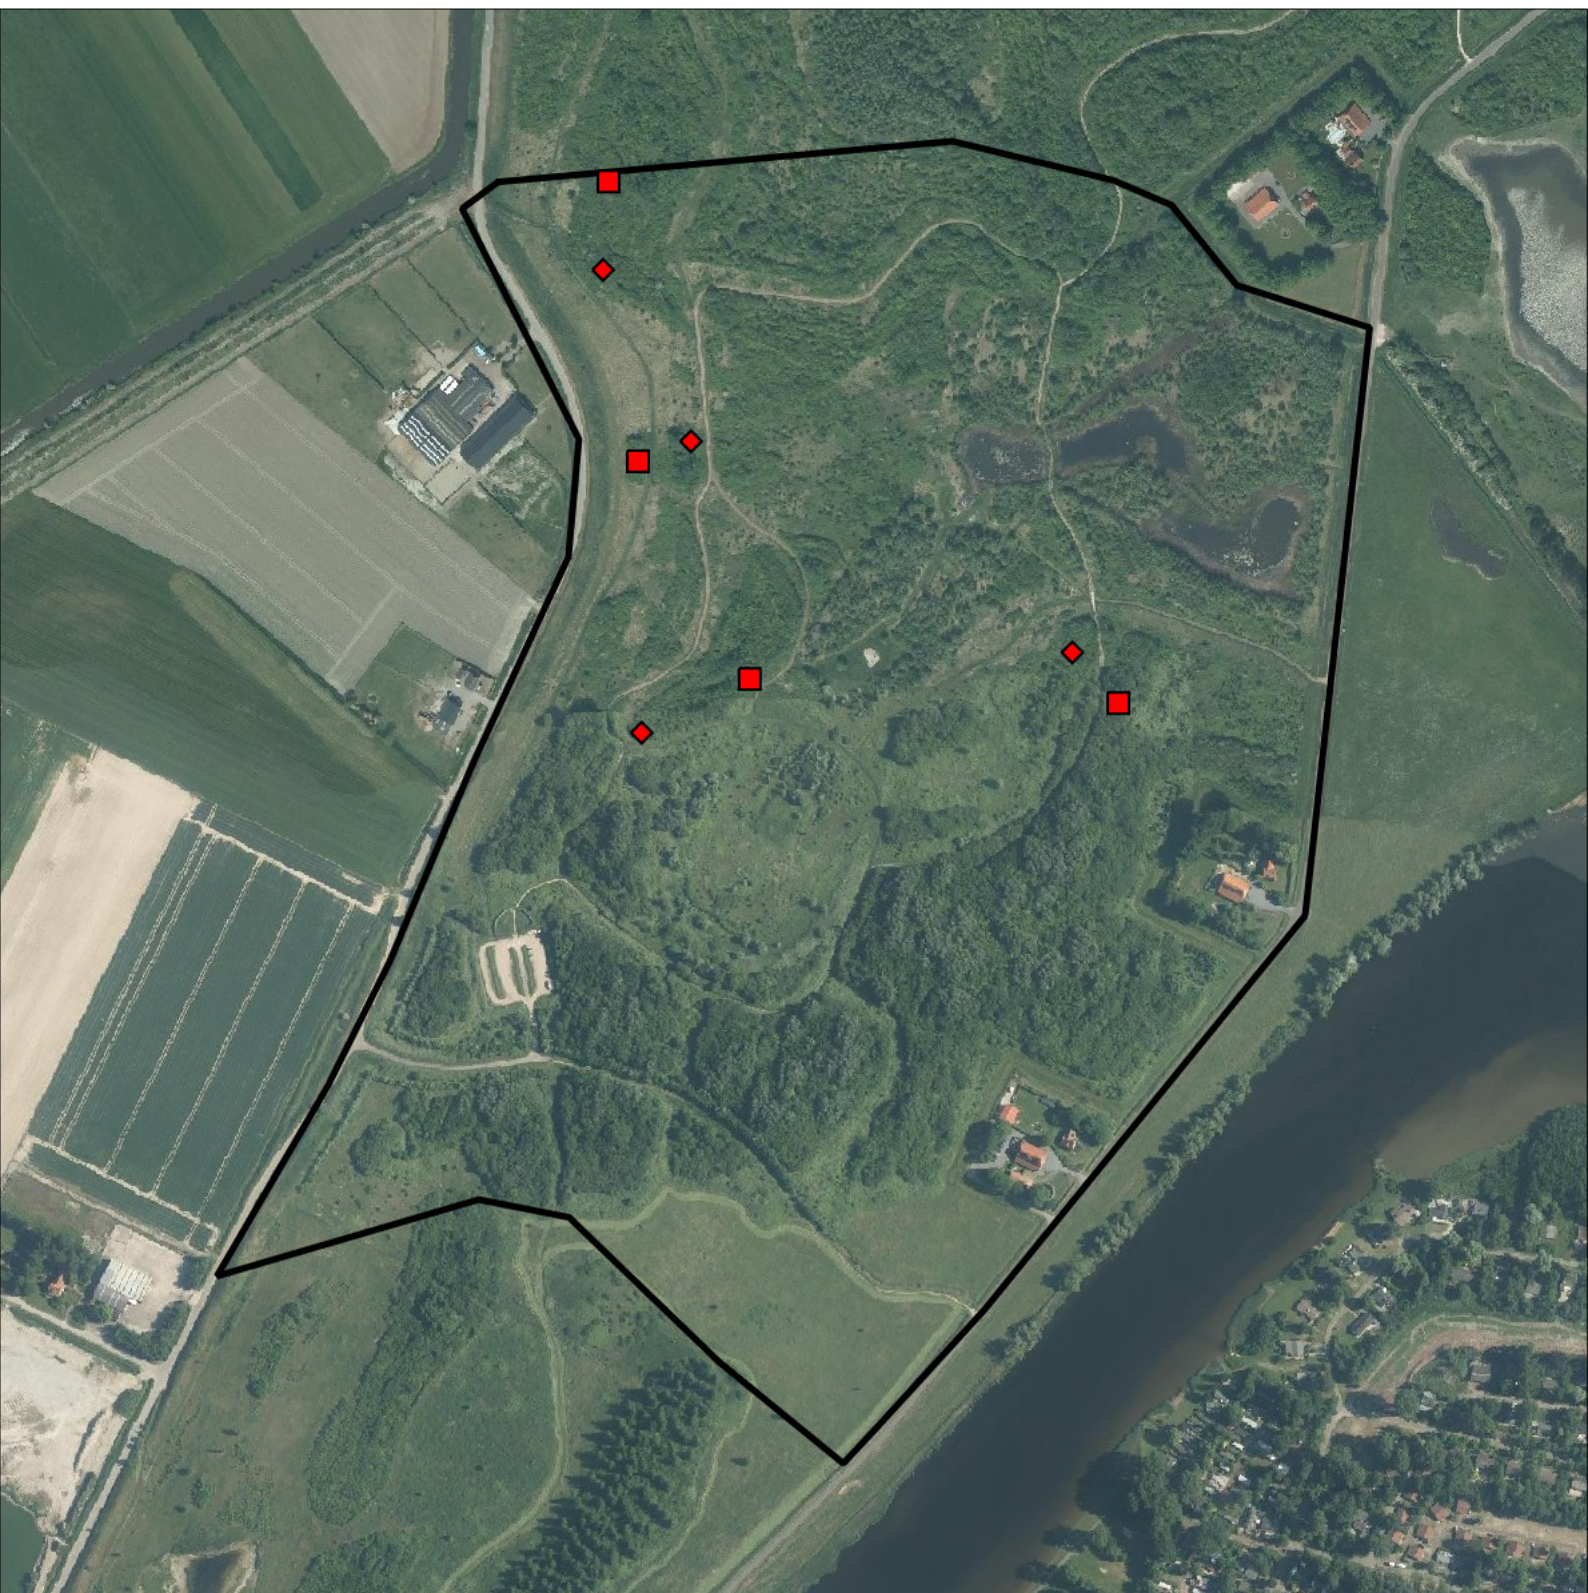

Sovon

Roodborst 11 territoria

Legenda:

-  Telgebied
-  Geldig territorium (broedcode 1 t/m 9)
-  Paar in broedbiotoop
-  Geldig territorium (vanaf broedcode 10)
-  Nestindicerend
-  Nestvondst
-  niet gebruikt

Periode:

2023

Telgebied:

55777 Braakman Noord-natuurontwikkeling zuid_speelweide

geldige waarnemingen				normbezoeken			minimaal binnen		fusie-afstand	
adult	paar	territorial	nest	migrant	1	2	3	datumgrens		
.	.	X	X		1-9	10-13	14+	1	20-4 t/m 25-6	200

Sovon

Nachtegaal 8 territoria

Legenda:

-  Telgebied
-  Geldig territorium (broedcode 1 t/m 9)
-  Paar in broedbiotoop
-  Geldig territorium (vanaf broedcode 10)
-  Nestindicerend
-  Nestvondst
-  niet gebruikt

Periode:

2023

Telgebied:

55777 Braakman Noord-natuurontwikkeling zuid_speelweide

geldige waarnemingen				normbezoeken			minimaal binnen		fusie-afstand	
adult	paar	territorial	nest	migrant	1	2	3	seizoen		datumg.
.	.	X	X	JA	1-3	4-7	8+	1	25-4 t/m 15-6	200