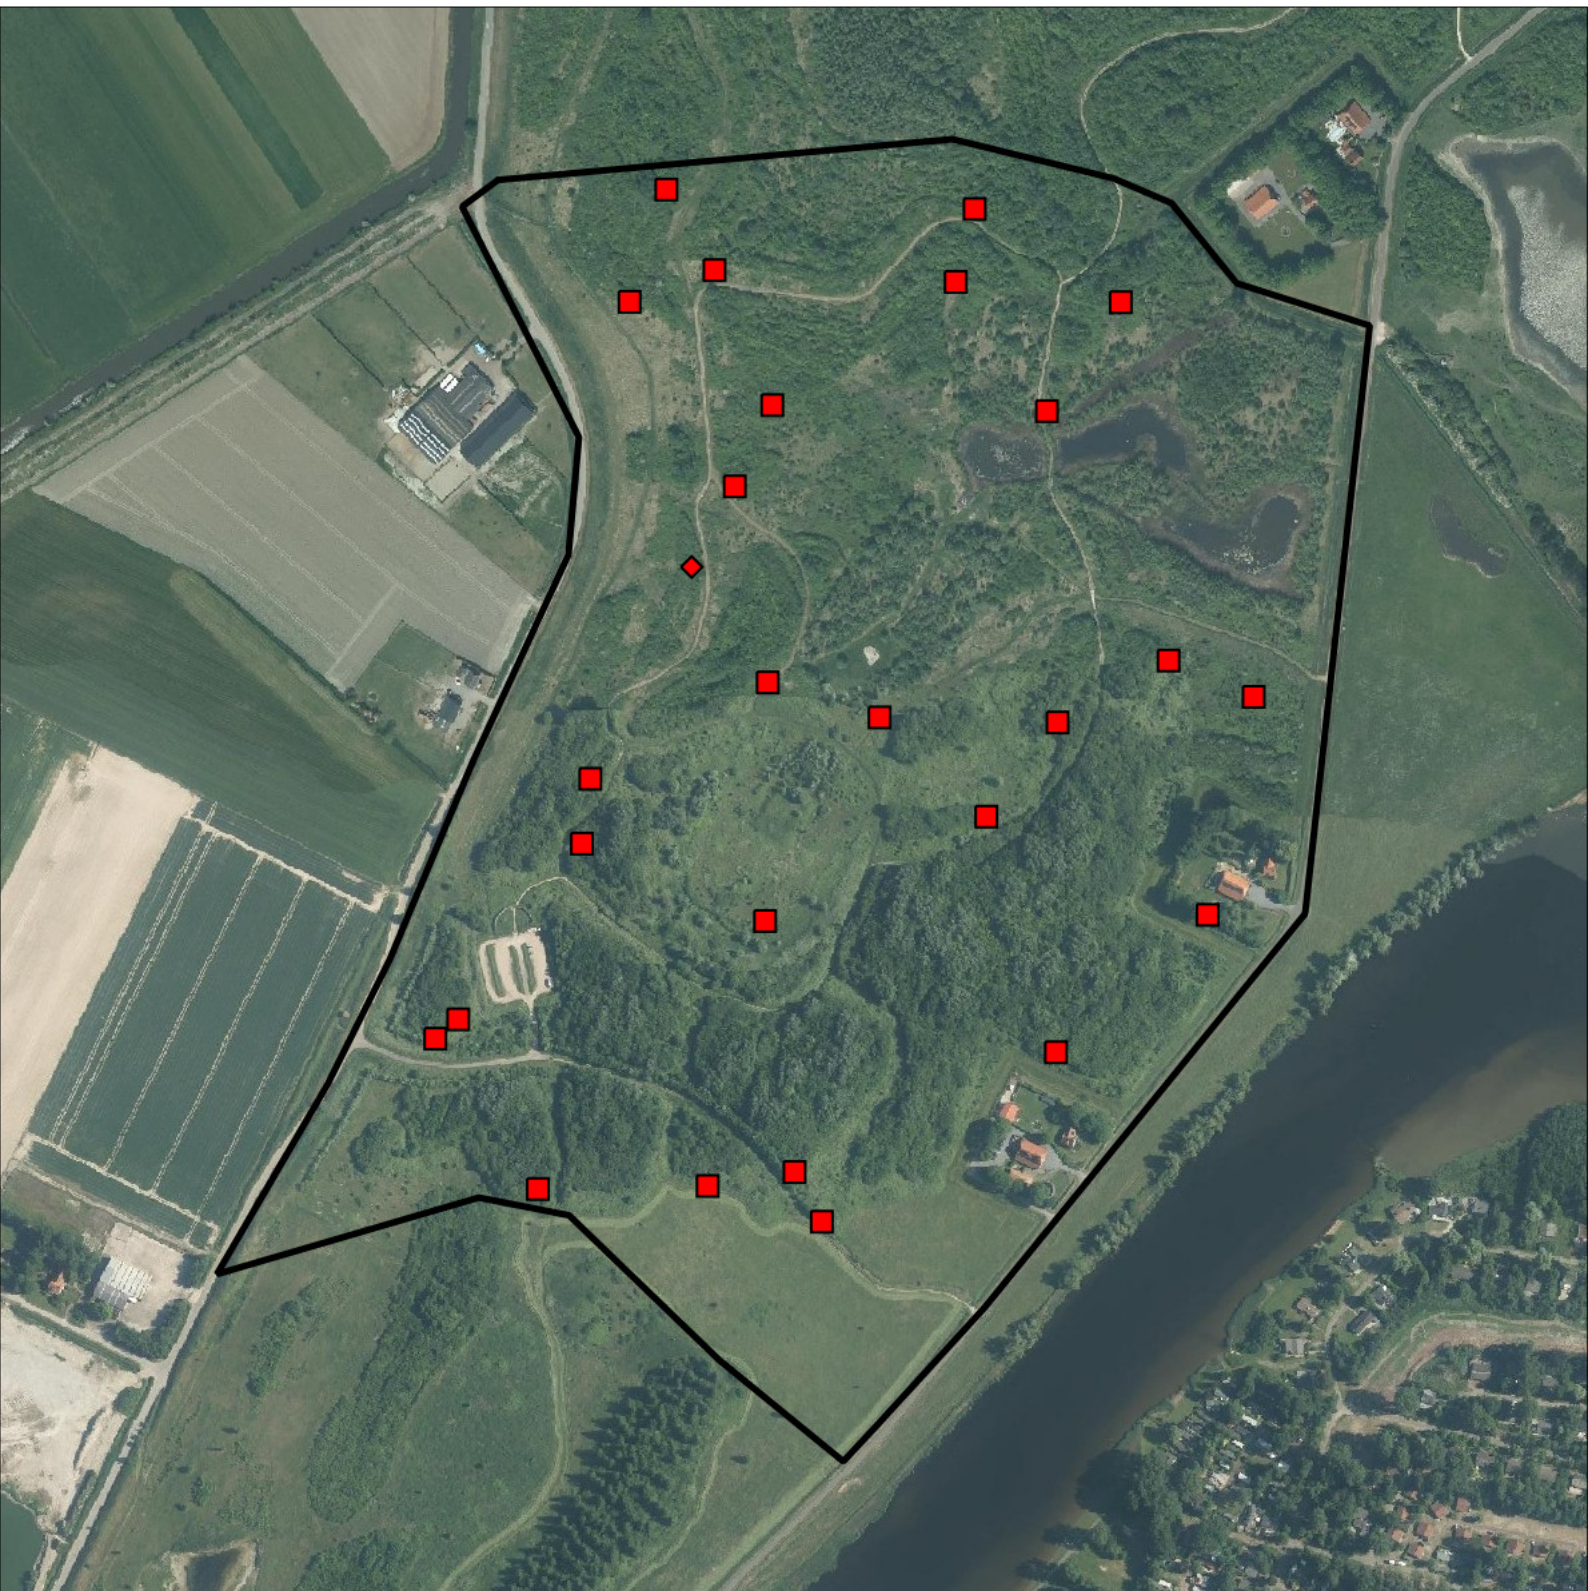

Sovon

Winterkoning 41 territoria

Legenda:

-  Telgebied
-  Geldig territorium (broedcode 1 t/m 9)
-  Paar in broedbiotoop
-  Geldig territorium (vanaf broedcode 10)
-  Nestindicerend
-  Nestvondst
-  niet gebruikt

Periode:

2023

Telgebied:

55777 Braakman Noord-natuurontwikkeling zuid_speelweide

geldige waarnemingen				normbezoeken			minimaal binnen		fusie-		
adult	paar	territorial	nest	migrant	1	2	3	seizoen	datumg.	datumgrens	afstand
.	.	X	X		1-6	7-9	10+		1	25-1 t/m 15-7	200

Sovon

Heggenmus 27 territoria

Legenda:

-  Telgebied
-  Geldig territorium (broedcode 1 t/m 9)
-  Paar in broedbiotoop
-  Geldig territorium (vanaf broedcode 10)
-  Nestindicerend
-  Nestvondst
-  niet gebruikt

Periode:

2023

Telgebied:

55777 Braakman Noord-natuurontwikkeling zuid_speelweide

geldige waarnemingen				normbezoeken			minimaal binnen		fusie-afstand		
adult	paar	territorial	nest	migrant	1	2	3	seizoen		datumg.	datumgrens
.	.	X	X		1-12	13+			1	5-3 t/m 5-7	200