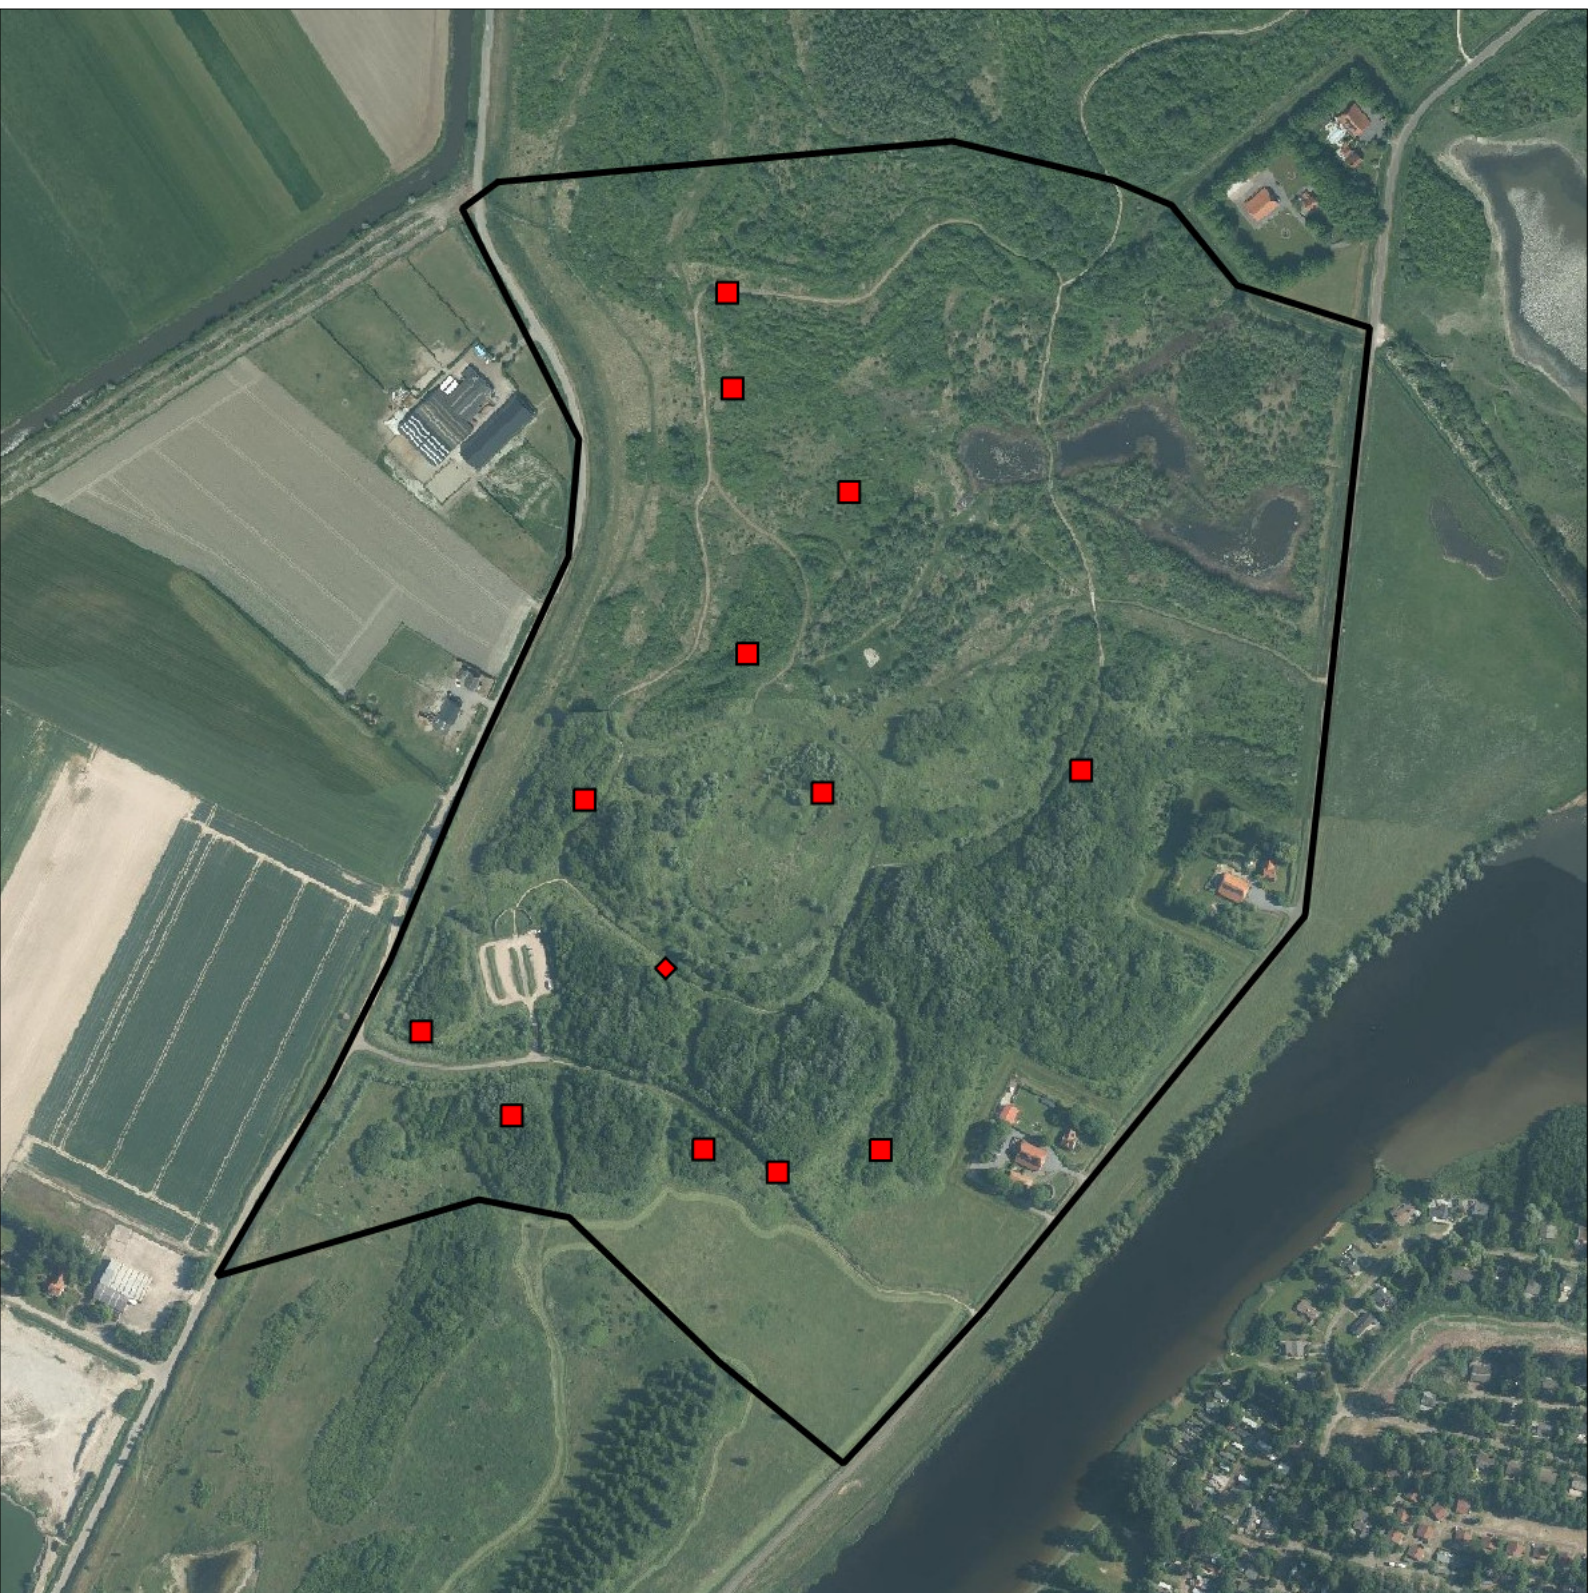

Sovon

Merel 23 territoria

Legenda:

-  Telgebied
-  Geldig territorium (broedcode 1 t/m 9)
-  Paar in broedbiotoop
-  Geldig territorium (vanaf broedcode 10)
-  Nestindicerend
-  Nestvondst
-  niet gebruikt

Periode:

2023

Telgebied:

55777 Braakman Noord-natuurontwikkeling zuid_speelweide

geldige waarnemingen				normbezoeken			minimaal binnen		fusie-afstand		
adult	paar	territorial	nest	migrant	1	2	3	seizoen		datumg.	datumgrens
.	.	X	X		1-15	16+			1	5-3 t/m 10-7	200

Sovon

Zanglijster 13 territoria

Legenda:

-  Telgebied
-  Geldig territorium (broedcode 1 t/m 9)
-  Paar in broedbiotoop
-  Geldig territorium (vanaf broedcode 10)
-  Nestindicerend
-  Nestvondst
-  niet gebruikt

Periode:

2023

Telgebied:

55777 Braakman Noord-natuurontwikkeling zuid_speelweide

geldige waarnemingen				normbezoeken			minimaal binnen		fusie-afstand		
adult	paar	territorial	nest	migrant	1	2	3	seizoen		datumg.	datumgrens
.	.	X	X		1-12	13+			1	15-4 t/m 25-6	300