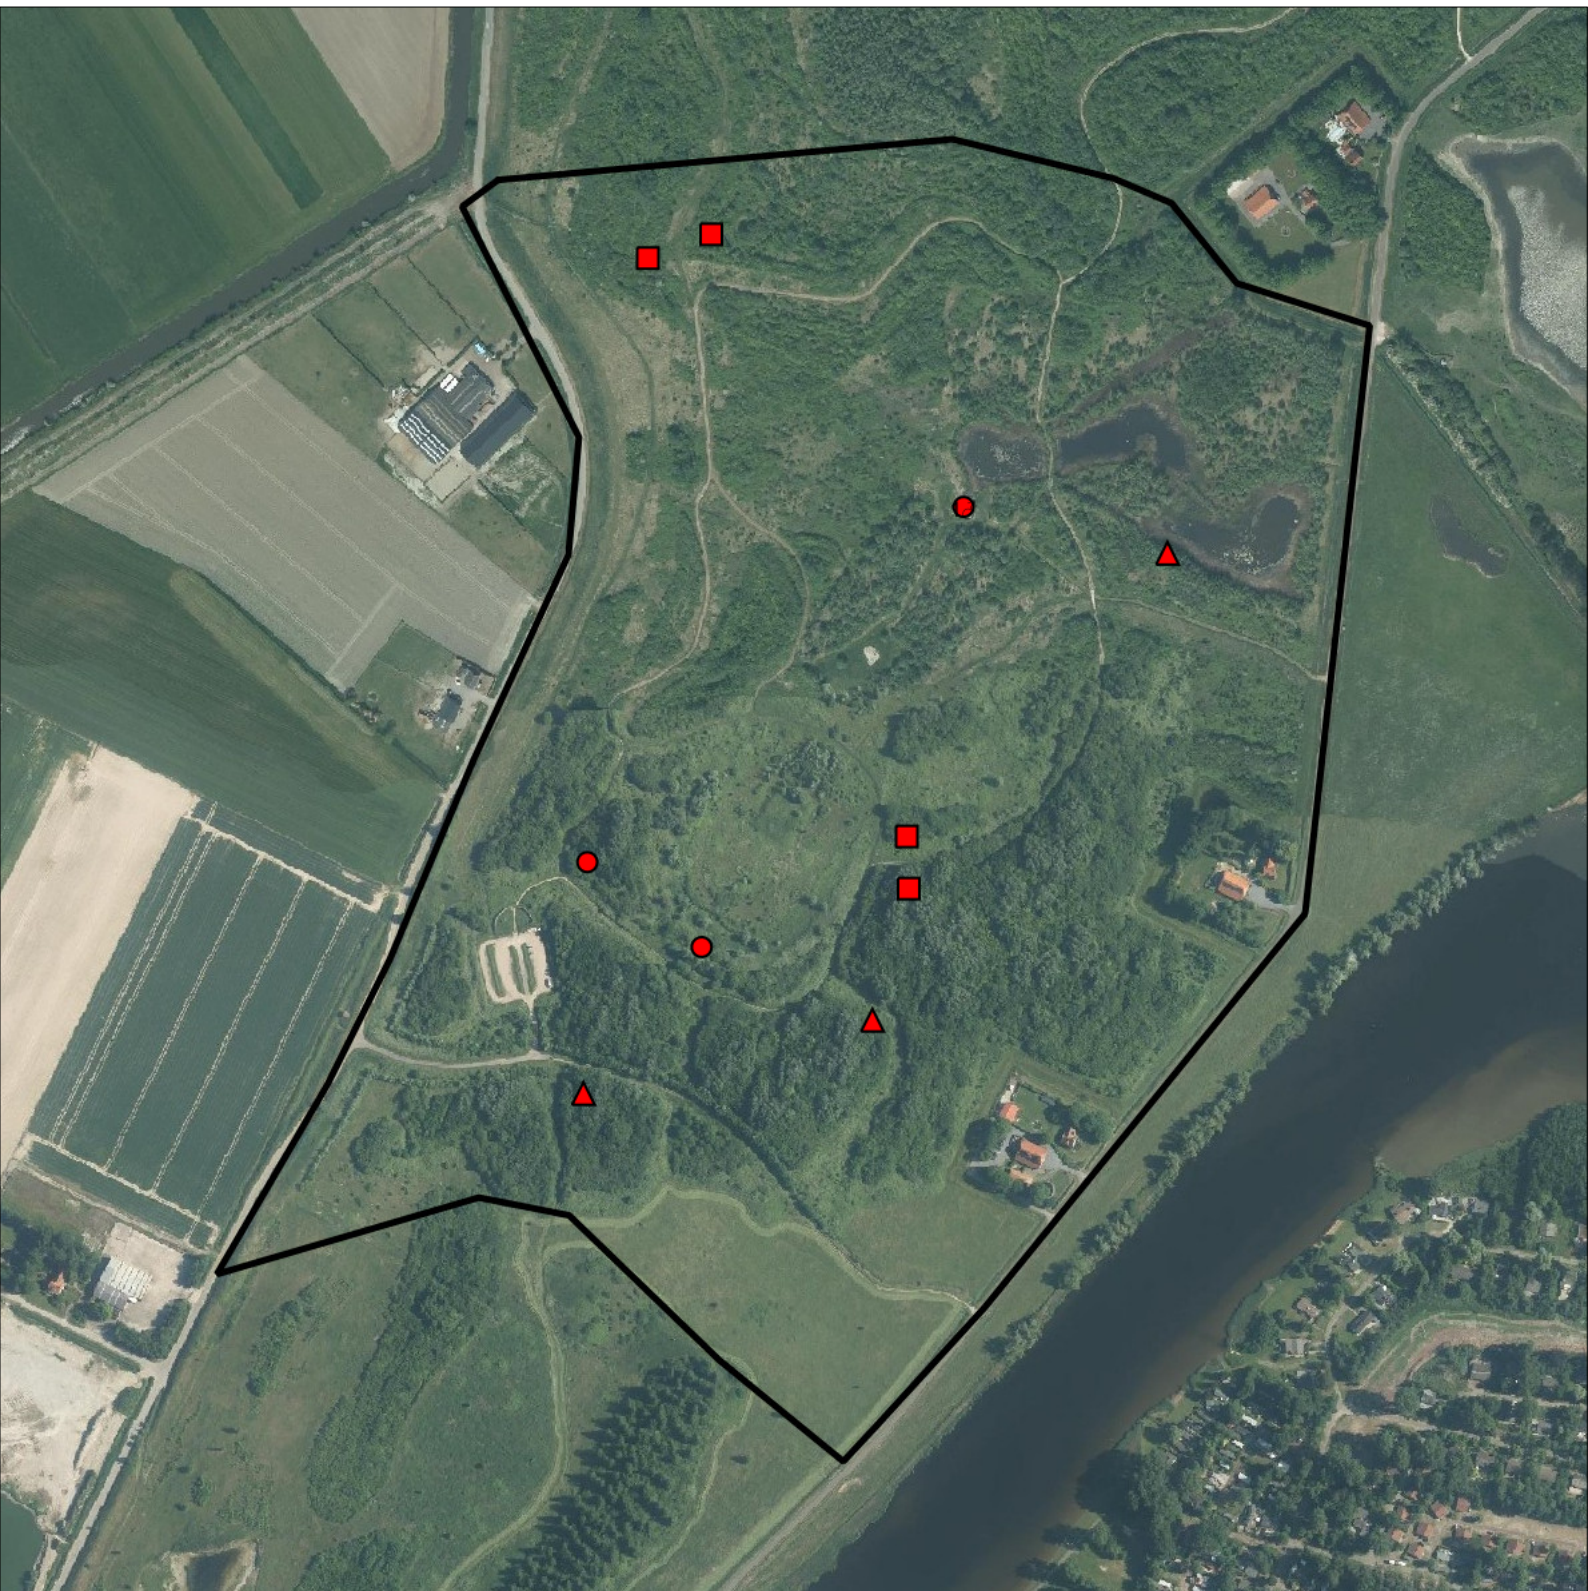

Periode:

2023

Telgebied:

55777 Braakman Noord-natuurontwikkeling zuid_speelweide

geldige waarnemingen				normbezoeken			minimaal binnen		fusie-afstand		
adult	paar	territorial	nest	migrant	1	2	3	seizoen		datumg.	datumgrens
.	X	X	X	JA	1-12	13+			1	20-4 t/m 15-7	500

Sovon

Goudvink 10 territoria

Legenda:

-  Telgebied
-  Geldig territorium (broedcode 1 t/m 9)
-  Paar in broedbiotoop
-  Geldig territorium (vanaf broedcode 10)
-  Nestindicerend
-  Nestvondst
-  niet gebruikt