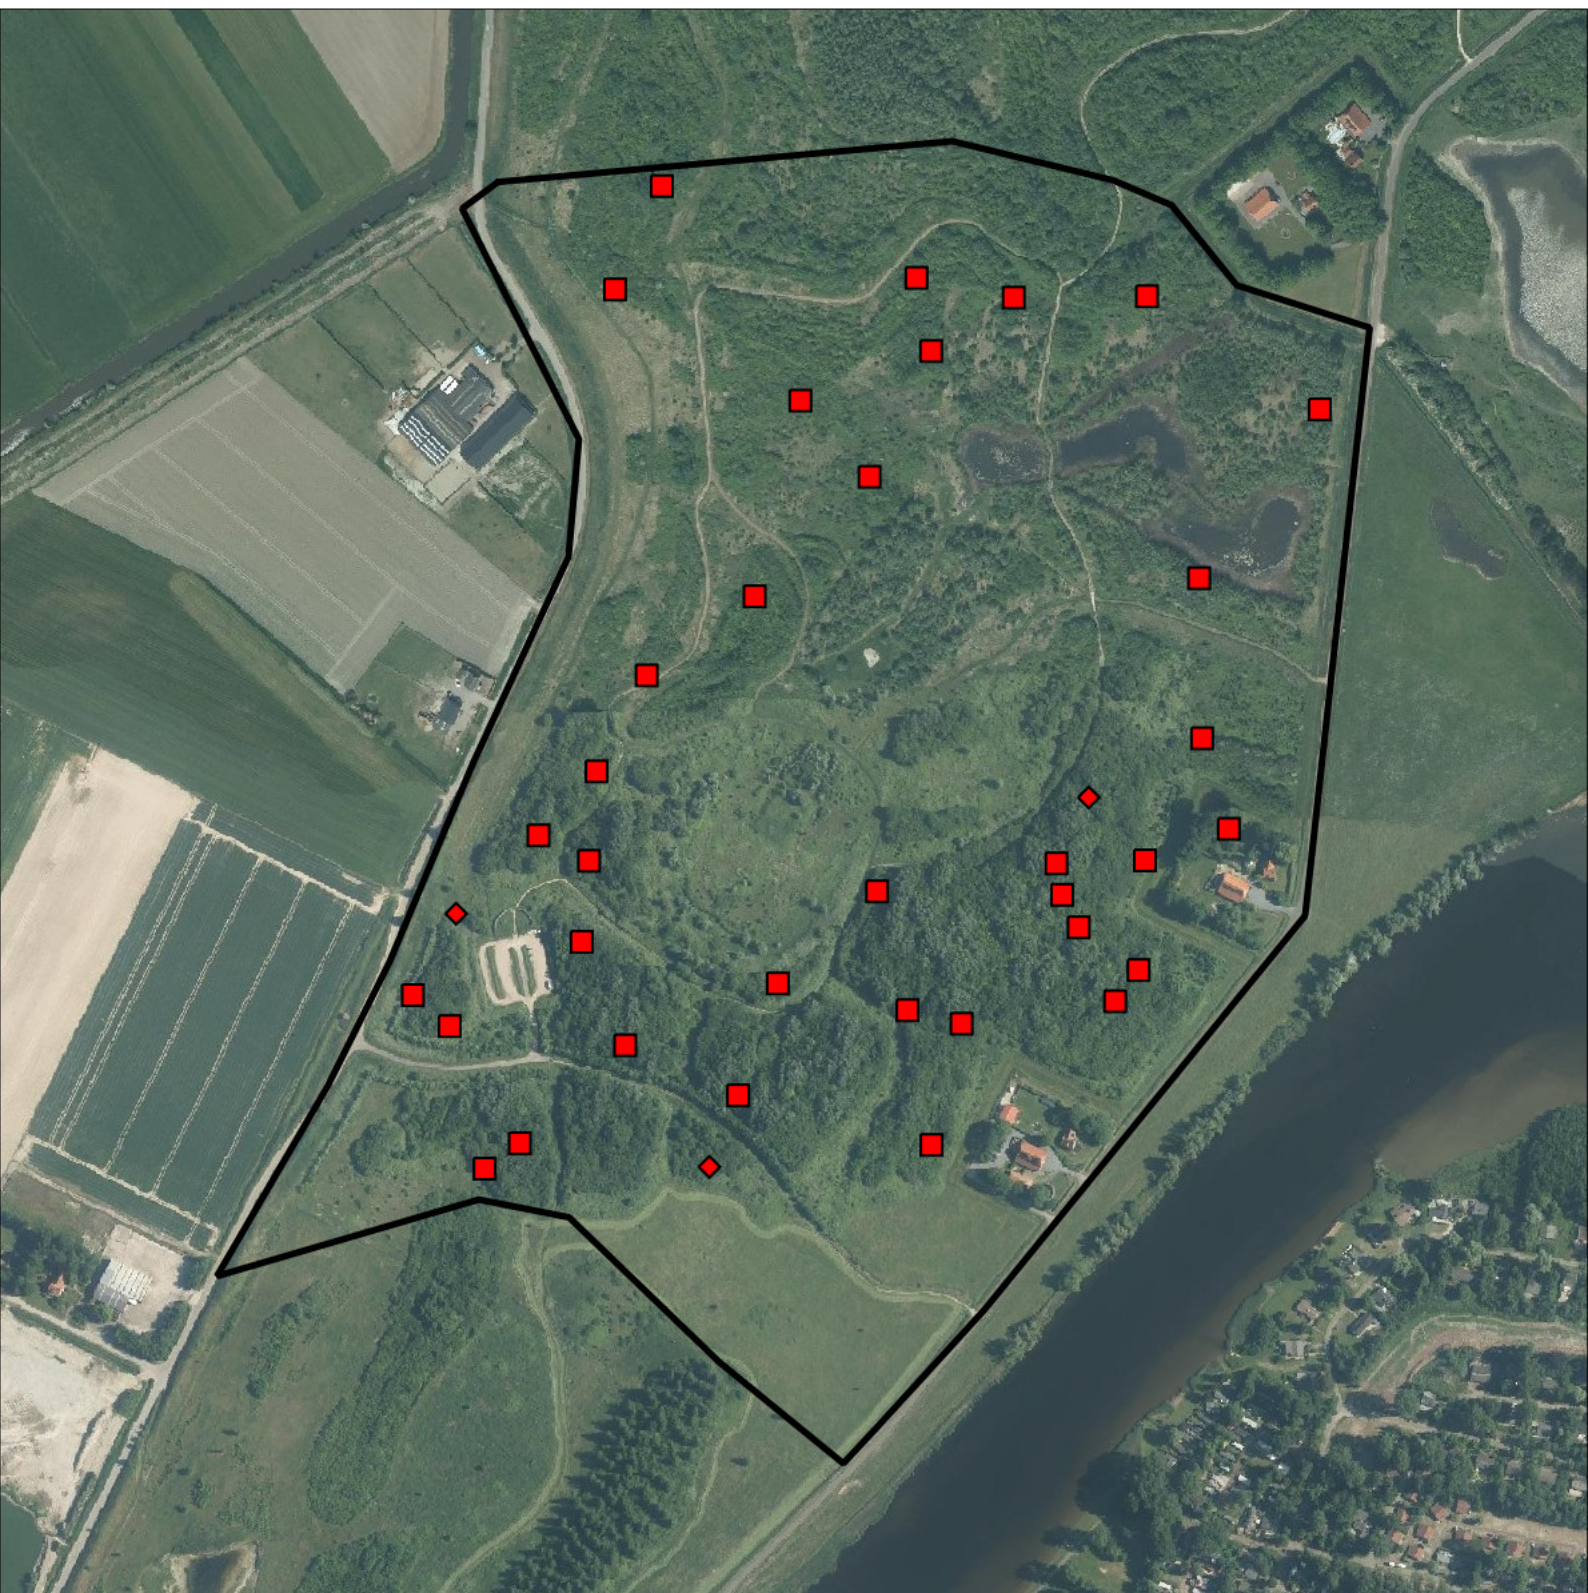

Sovon

Holenduif 1territorium

Legenda:

-  Telgebied
-  Geldig territorium (broedcode 1 t/m 9)
-  Paar in broedbiotoop
-  Geldig territorium (vanaf broedcode 10)
-  Nestindicerend
-  Nestvondst
-  niet gebruikt

Periode:

2023

Telgebied:

55777 Braakman Noord-natuurontwikkeling zuid_speelweide

geldige waarnemingen				normbezoeken			minimaal binnen		fusie-afstand		
adult	paar	territorial	nest	migrant	1	2	3	seizoen		datumg.	
.	X	X	X						1	25-2 t/m 25-7	300

Sovon

Houtduif 38 territoria

Legenda:

-  Telgebied
-  Geldig territorium (broedcode 1 t/m 9)
-  Paar in broedbiotoop
-  Geldig territorium (vanaf broedcode 10)
-  Nestindicerend
-  Nestvondst
-  niet gebruikt

Periode:

2023

Telgebied:

55777 Braakman Noord-natuurontwikkeling zuid_speelweide

geldige waarnemingen				normbezoeken			minimaal binnen		fusie-afstand		
adult	paar	territorial	nest	migrant	1	2	3	seizoen		datumg.	datumgrens
.	X	X	X		1-12	13+			1	15-4 t/m 25-7	300