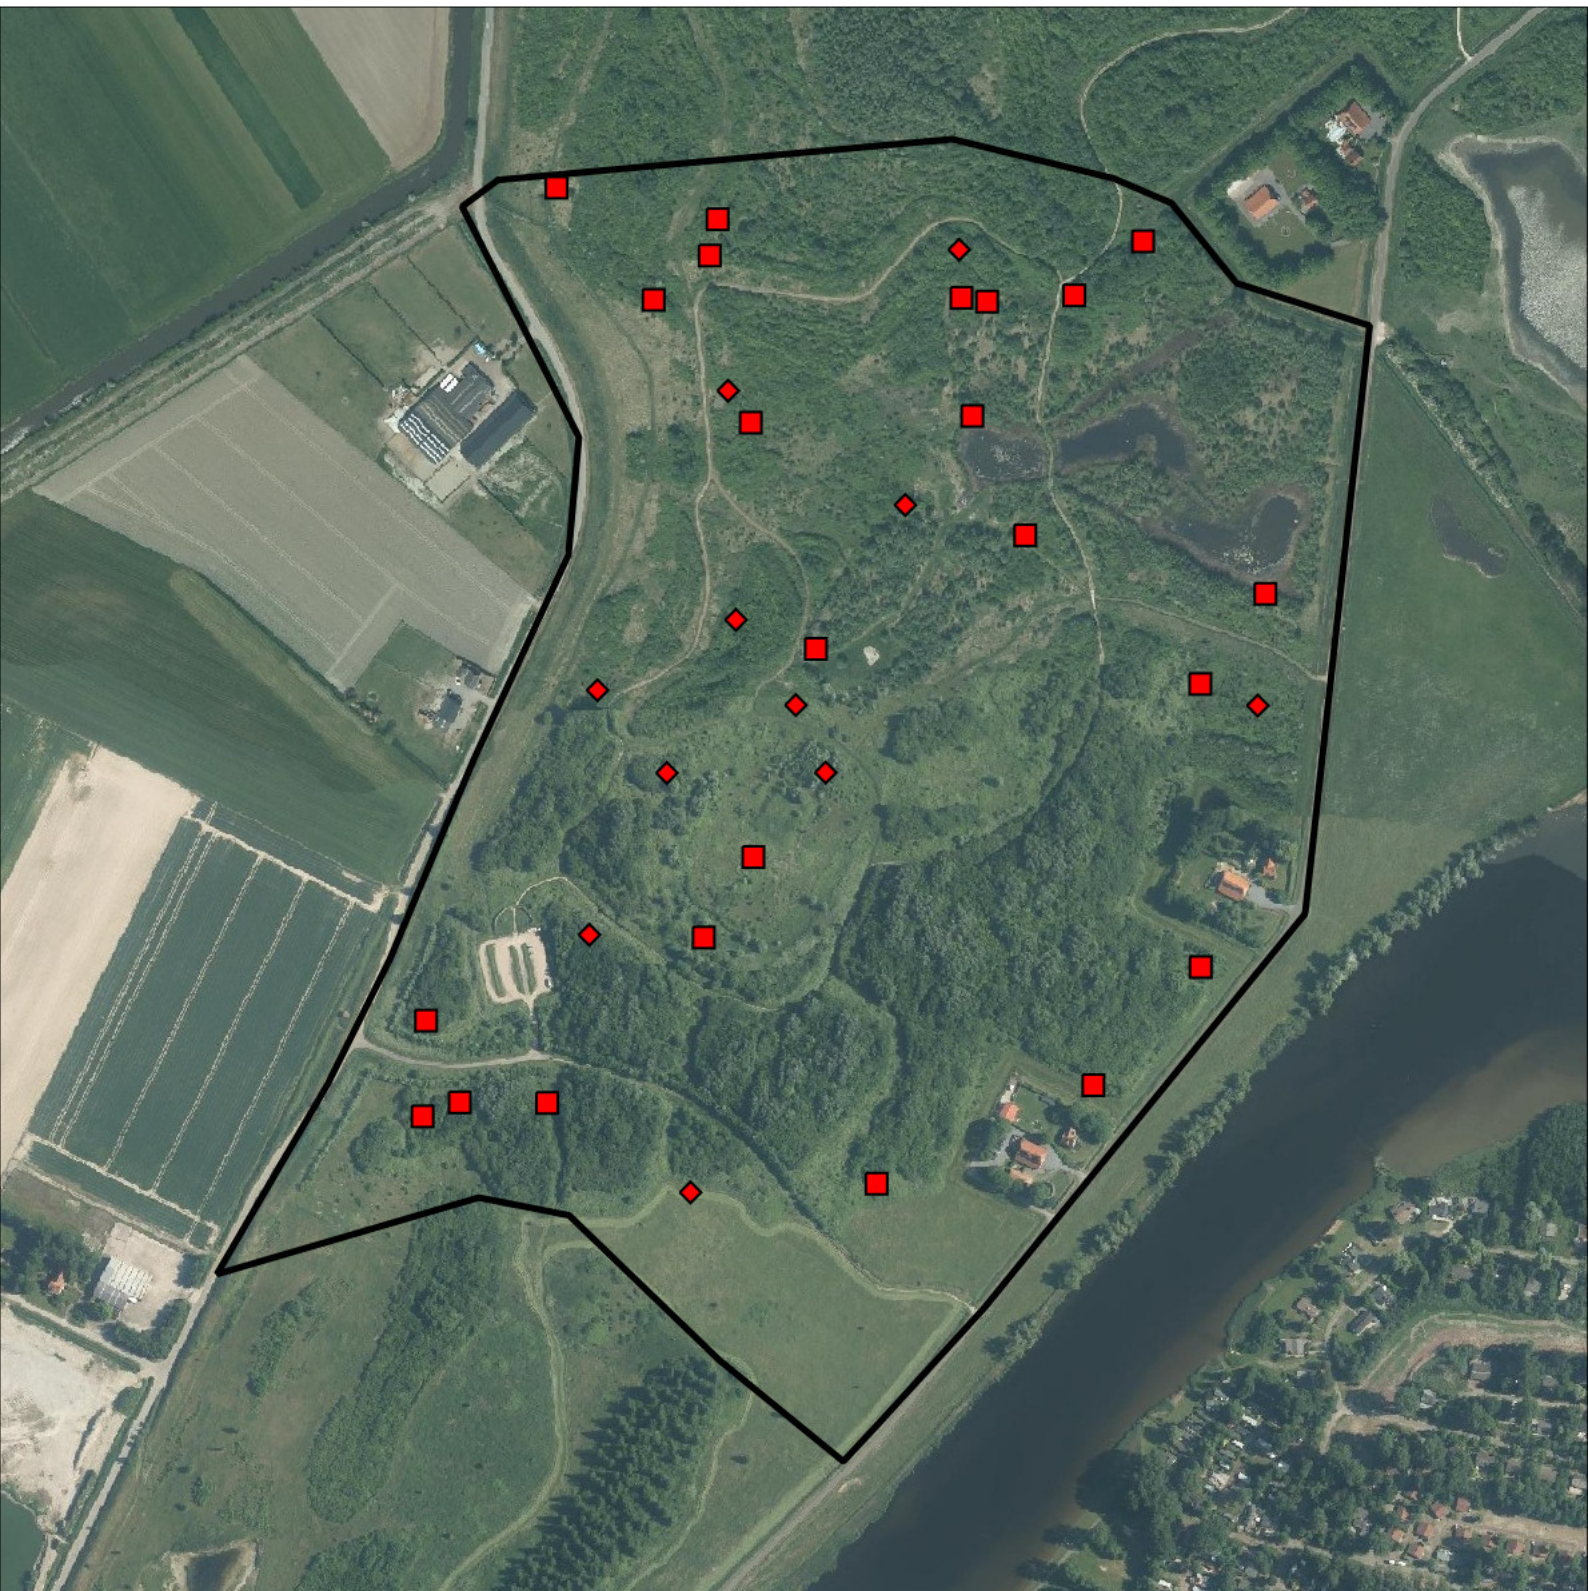

Periode:

2023

Telgebied:

55777 Braakman Noord-natuurontwikkeling zuid_speelweide

geldige waarnemingen				normbezoeken			minimaal binnen		fusie-afstand	
adult	paar	territorial	nest	migrant	1	2	3	datumgrens		
.	.	X	X	JA	1-9	10-16	17+	1	20-4 t/m 25-6	300

Periode:

2023

Telgebied:

55777 Braakman Noord-natuurontwikkeling zuid_speelweide

geldige waarnemingen				normbezoeken			minimaal binnen		fusie-		
adult	paar	territorial	nest	migrant	1	2	3	seizoen	datumg.	datumgrens	afstand
.	.	X	X	JA	1-6	7-10	11+		1	20-4 t/m 5-7	200

Sovon

Tuinfluitter 34 territoria

Legenda:

-  Telgebied
-  Geldig territorium (broedcode 1 t/m 9)
-  Paar in broedbiotoop
-  Geldig territorium (vanaf broedcode 10)
-  Nestindicerend
-  Nestvondst
-  niet gebruikt

Periode:

2023

Telgebied:

55777 Braakman Noord-natuurontwikkeling zuid_speelweide

geldige waarnemingen				normbezoeken			minimaal binnen		fusie-		
adult	paar	territorial	nest	migrant	1	2	3	seizoen	datumg.	datumgrens	afstand
.	.	X	X	JA	1-6	7-10	11+		1	25-4 t/m 15-7	200