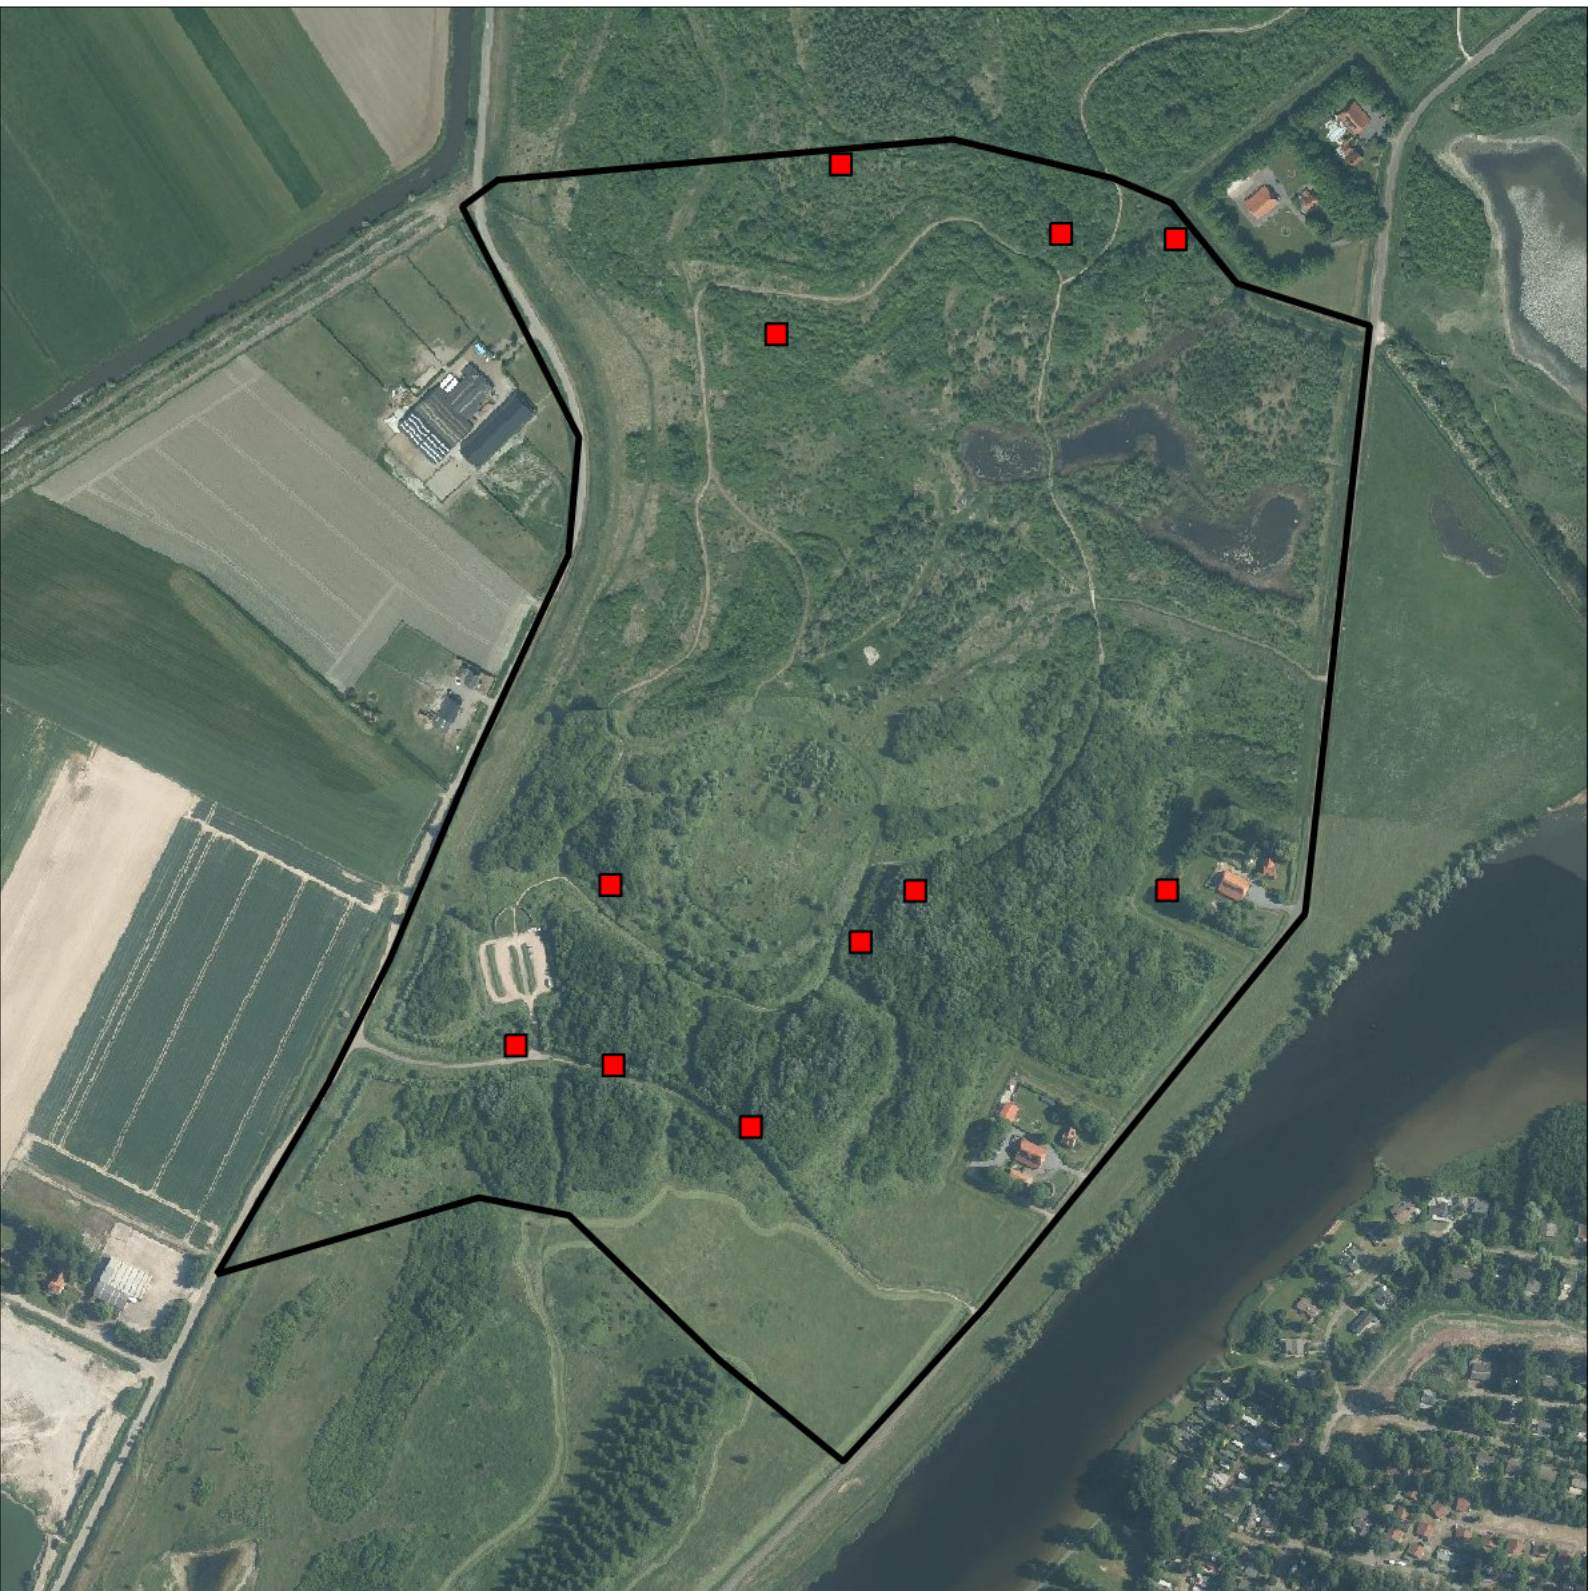

Periode:

2023

Telgebied:

55777 Braakman Noord-natuurontwikkeling zuid_speelweide

geldige waarnemingen				normbezoeken			minimaal binnen		fusie-		
adult	paar	territorial	nest	migrant	1	2	3	seizoen	datumg.	datumgrens	afstand
.	.	X	X		1-6	7-9	10+		1	25-1 t/m 15-7	200

Periode:

2023

Telgebied:

55777 Braakman Noord-natuurontwikkeling zuid_speelweide

geldige waarnemingen				normbezoeken			minimaal binnen		fusie-afstand		
adult	paar	territorial	nest	migrant	1	2	3	seizoen		datumg.	datumgrens
.	.	X	X		1-12	13+			1	5-3 t/m 5-7	200

Sovon

Roodborst 11 territoria

Legenda:

-  Telgebied
-  Geldig territorium (broedcode 1 t/m 9)
-  Paar in broedbiotoop
-  Geldig territorium (vanaf broedcode 10)
-  Nestindicerend
-  Nestvondst
-  niet gebruikt

Periode:

2023

Telgebied:

55777 Braakman Noord-natuurontwikkeling zuid_speelweide

geldige waarnemingen				normbezoeken			minimaal binnen		fusie-afstand	
adult	paar	territorial	nest	migrant	1	2	3	datumgrens		
.	.	X	X		1-9	10-13	14+	1	20-4 t/m 25-6	200