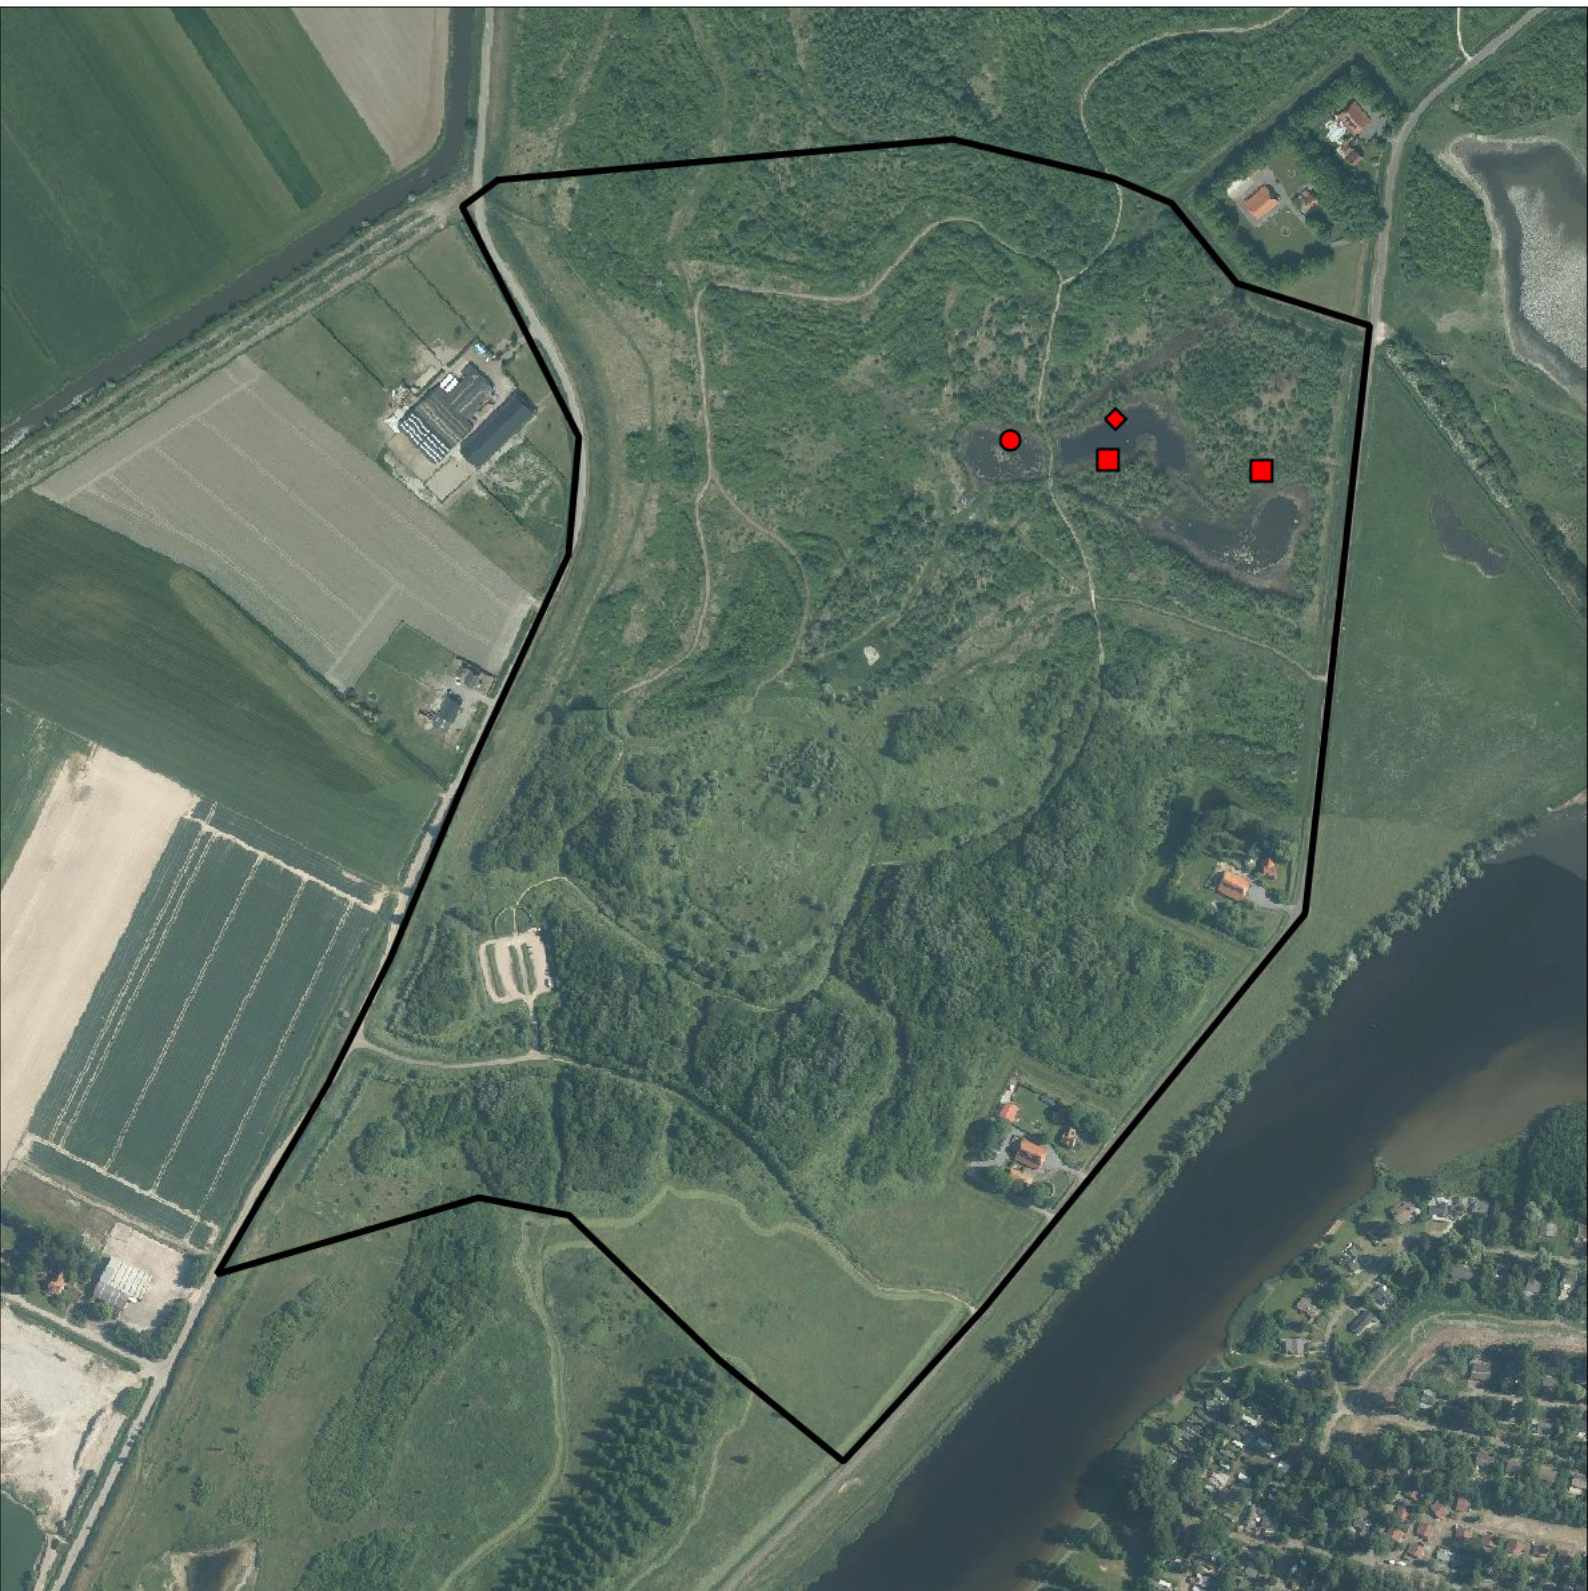

Sovon

Waterhoen3 territoria

Legenda:

-  Telgebied
-  Geldig territorium (broedcode 1 t/m 9)
-  Paar in broedbiotoop
-  Geldig territorium (vanaf broedcode 10)
-  Nestindicerend
-  Nestvondst
-  niet gebruikt

Periode:

2023

Telgebied:

55777 Braakman Noord-natuurontwikkeling zuid_speelweide

geldige waarnemingen				normbezoeken			minimaal binnen		fusie-afstand		
adult	paar	territorial	nest	migrant	1	2	3	seizoen		datumg.	
X	X	X	X						1	15-4 t/m 10-6	300

Sovon

Meerkoet 4 territoria

Legenda:

-  Telgebied
-  Geldig territorium (broedcode 1 t/m 9)
-  Paar in broedbiotoop
-  Geldig territorium (vanaf broedcode 10)
-  Nestindicerend
-  Nestvondst
-  niet gebruikt

Periode:

2023

Telgebied:

55777 Braakman Noord-natuurontwikkeling zuid_speelweide

geldige waarnemingen				normbezoeken			minimaal binnen		fusie-afstand		
adult	paar	territorial	nest	migrant	1	2	3	seizoen		datumg.	
X	X	X	X					2	1	15-4 t/m 5-6	500