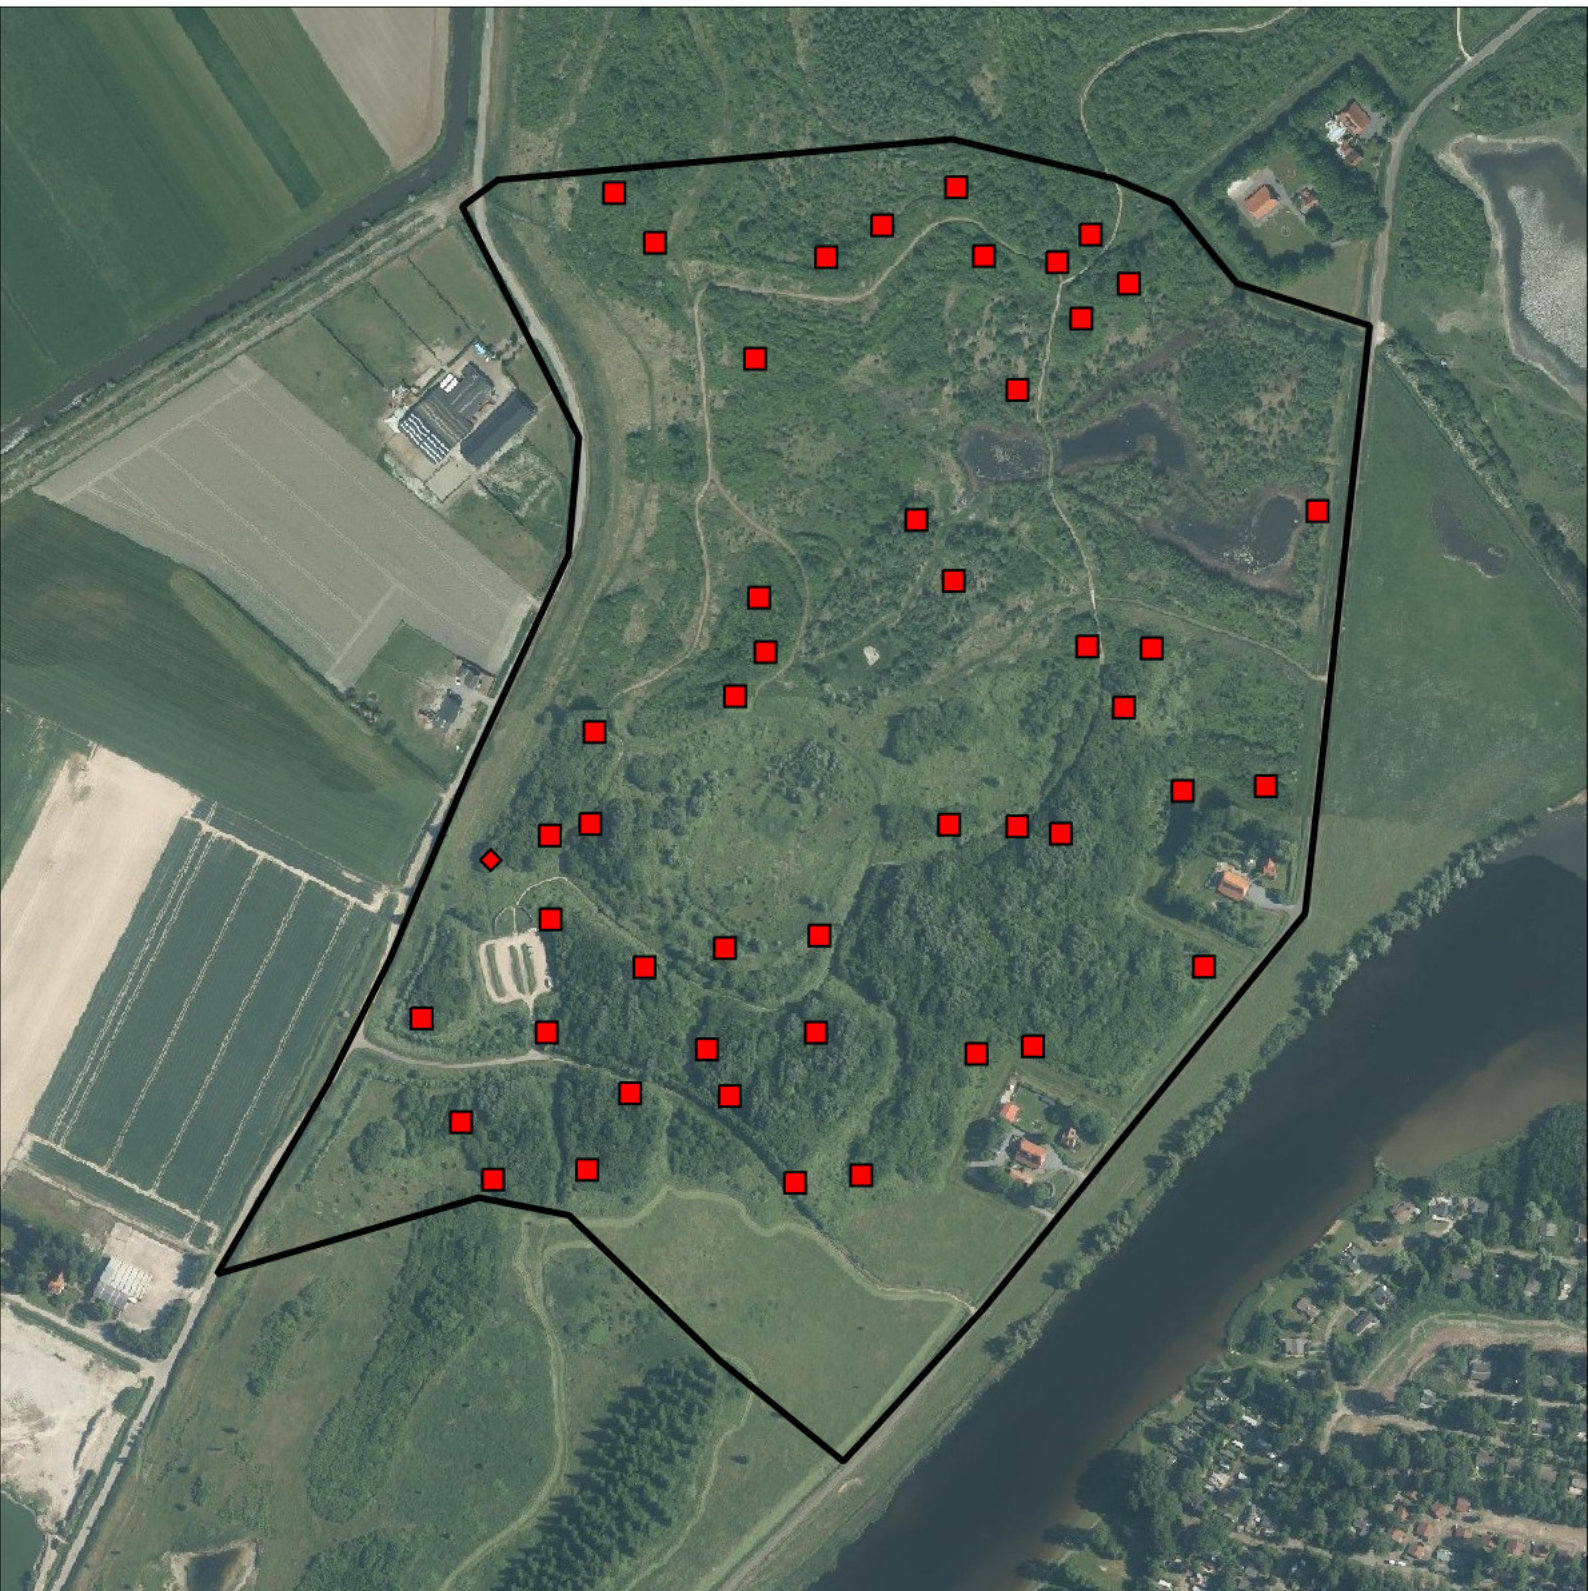

Sovon

Tuinfluitter 34 territoria

Legenda:

-  Telgebied
-  Geldig territorium (broedcode 1 t/m 9)
-  Paar in broedbiotoop
-  Geldig territorium (vanaf broedcode 10)
-  Nestindicerend
-  Nestvondst
-  niet gebruikt

Periode:

2023

Telgebied:

55777 Braakman Noord-natuurontwikkeling zuid_speelweide

geldige waarnemingen				normbezoeken			minimaal binnen		fusie-		
adult	paar	territorial	nest	migrant	1	2	3	seizoen	datumg.	datumgrens	afstand
.	.	X	X	JA	1-6	7-10	11+		1	25-4 t/m 15-7	200

Sovon

Zwartkop 48 territoria

Legenda:

-  Telgebied
-  Geldig territorium (broedcode 1 t/m 9)
-  Paar in broedbiotoop
-  Geldig territorium (vanaf broedcode 10)
-  Nestindicerend
-  Nestvondst
-  niet gebruikt

Periode:

2023

Telgebied:

55777 Braakman Noord-natuurontwikkeling zuid_speelweide

geldige waarnemingen				normbezoeken			minimaal binnen		fusie-		
adult	paar	territorial	nest	migrant	1	2	3	seizoen	datumg.	datumgrens	afstand
.	.	X	X	JA	1-6	7-10	11+		1	10-4 t/m 15-7	200