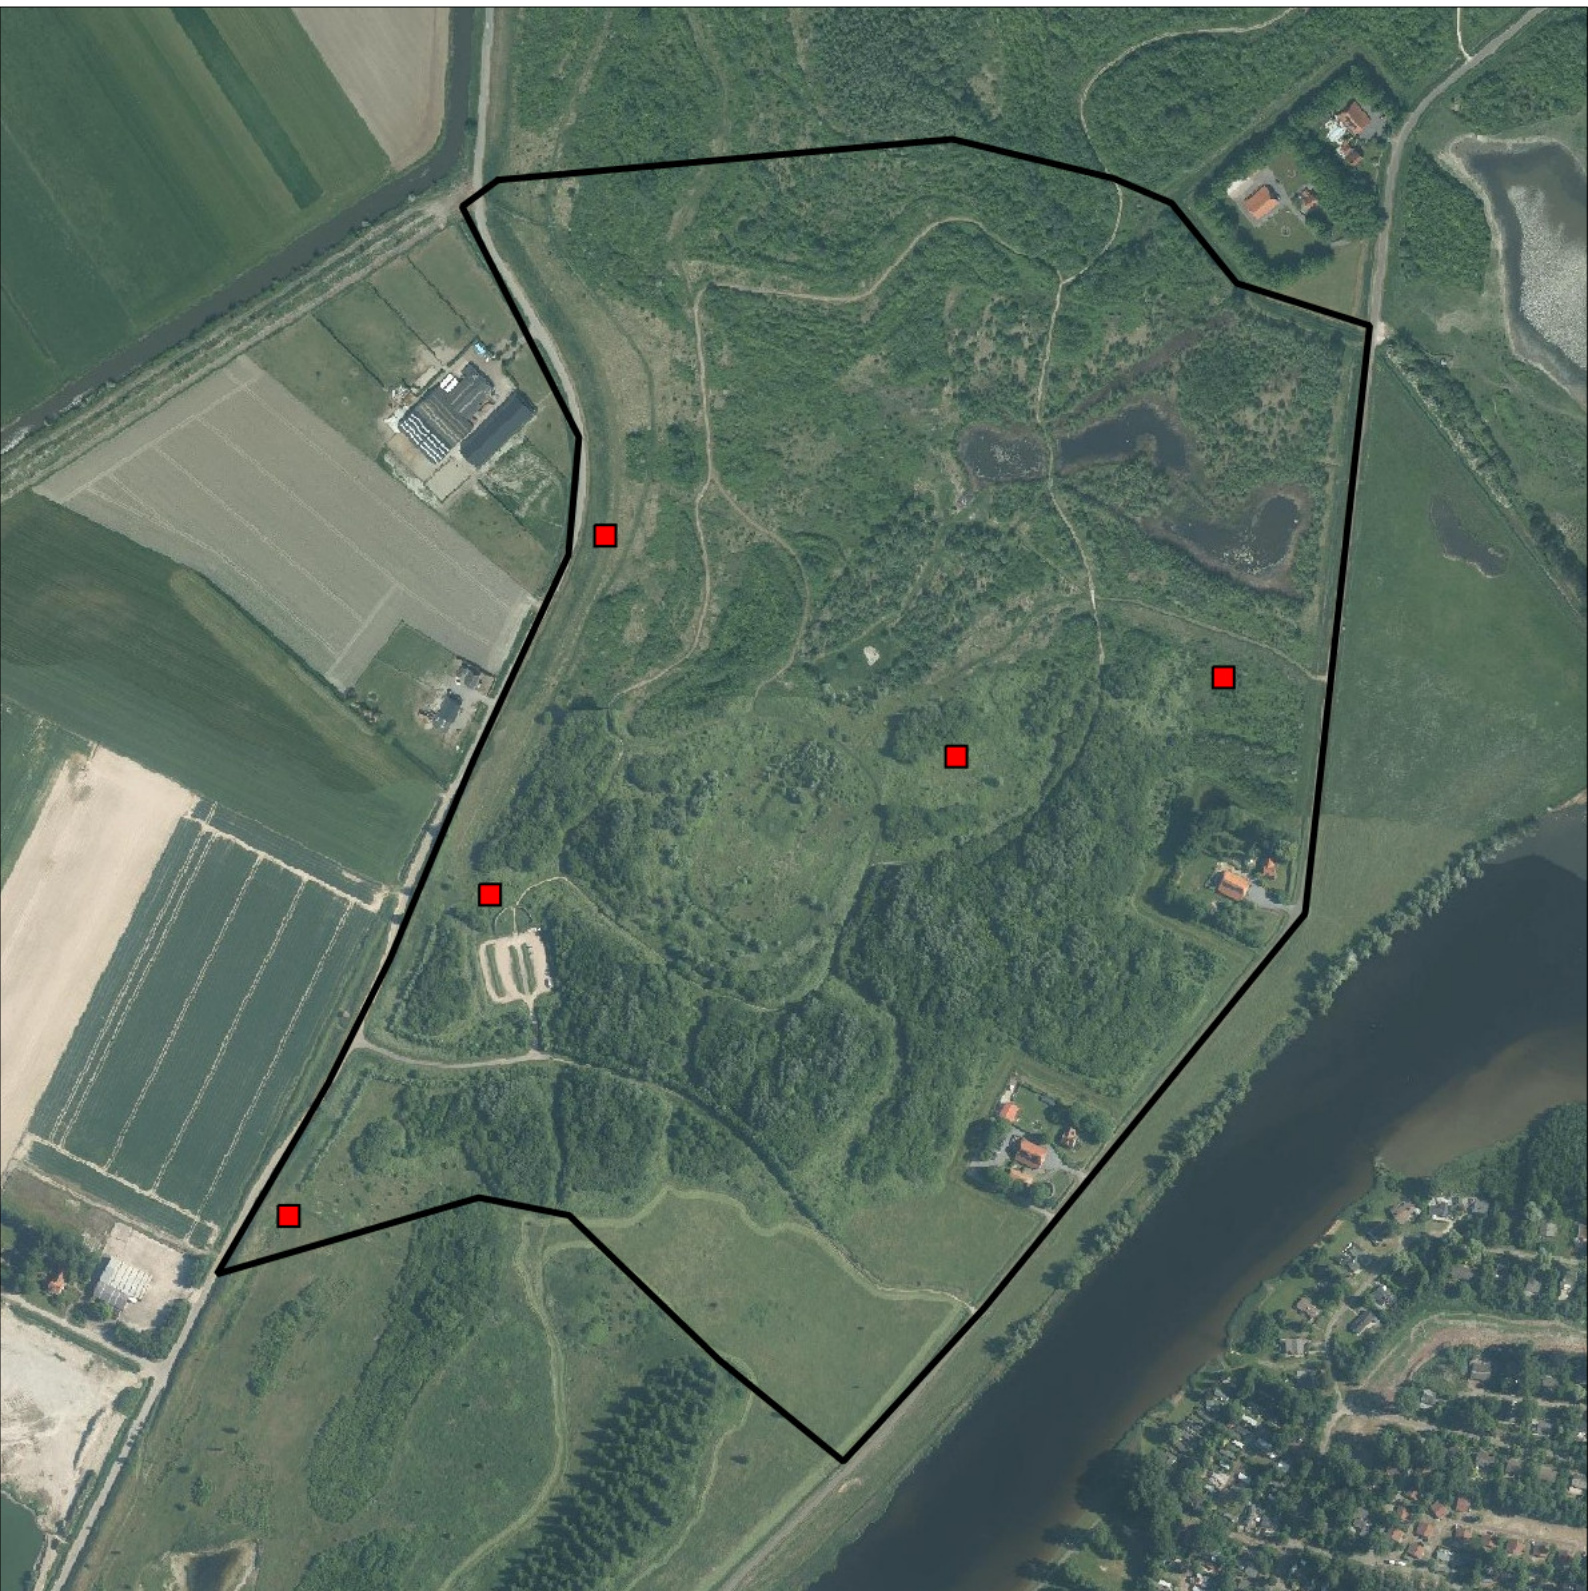

Periode:

2023

Telgebied:

55777 Braakman Noord-natuurontwikkeling zuid_speelweide

geldige waarnemingen				normbezoeken			minimaal binnen		fusie-afstand		
adult	paar	territorial	nest	migrant	1	2	3	seizoen		datumg.	datumgrens
.	.	X	X					2	1	5-3 t/m 10-7	300

Sovon

Sprinkhaanzanger 5 territoria

Legenda:

-  Telgebied
-  Geldig territorium (broedcode 1 t/m 9)
-  Paar in broedbiotoop
-  Geldig territorium (vanaf broedcode 10)
-  Nestindicerend
-  Nestvondst
-  niet gebruikt

Periode:

2023

Telgebied:

55777 Braakman Noord-natuurontwikkeling zuid_speelweide

geldige waarnemingen				normbezoeken			minimaal binnen		fusie-		
adult	paar	territorial	nest	migrant	1	2	3	seizoen	datumg.	datumgrens	afstand
.	.	X	X	JA	1-9	10-13	14+		1	20-4 t/m 10-7	200