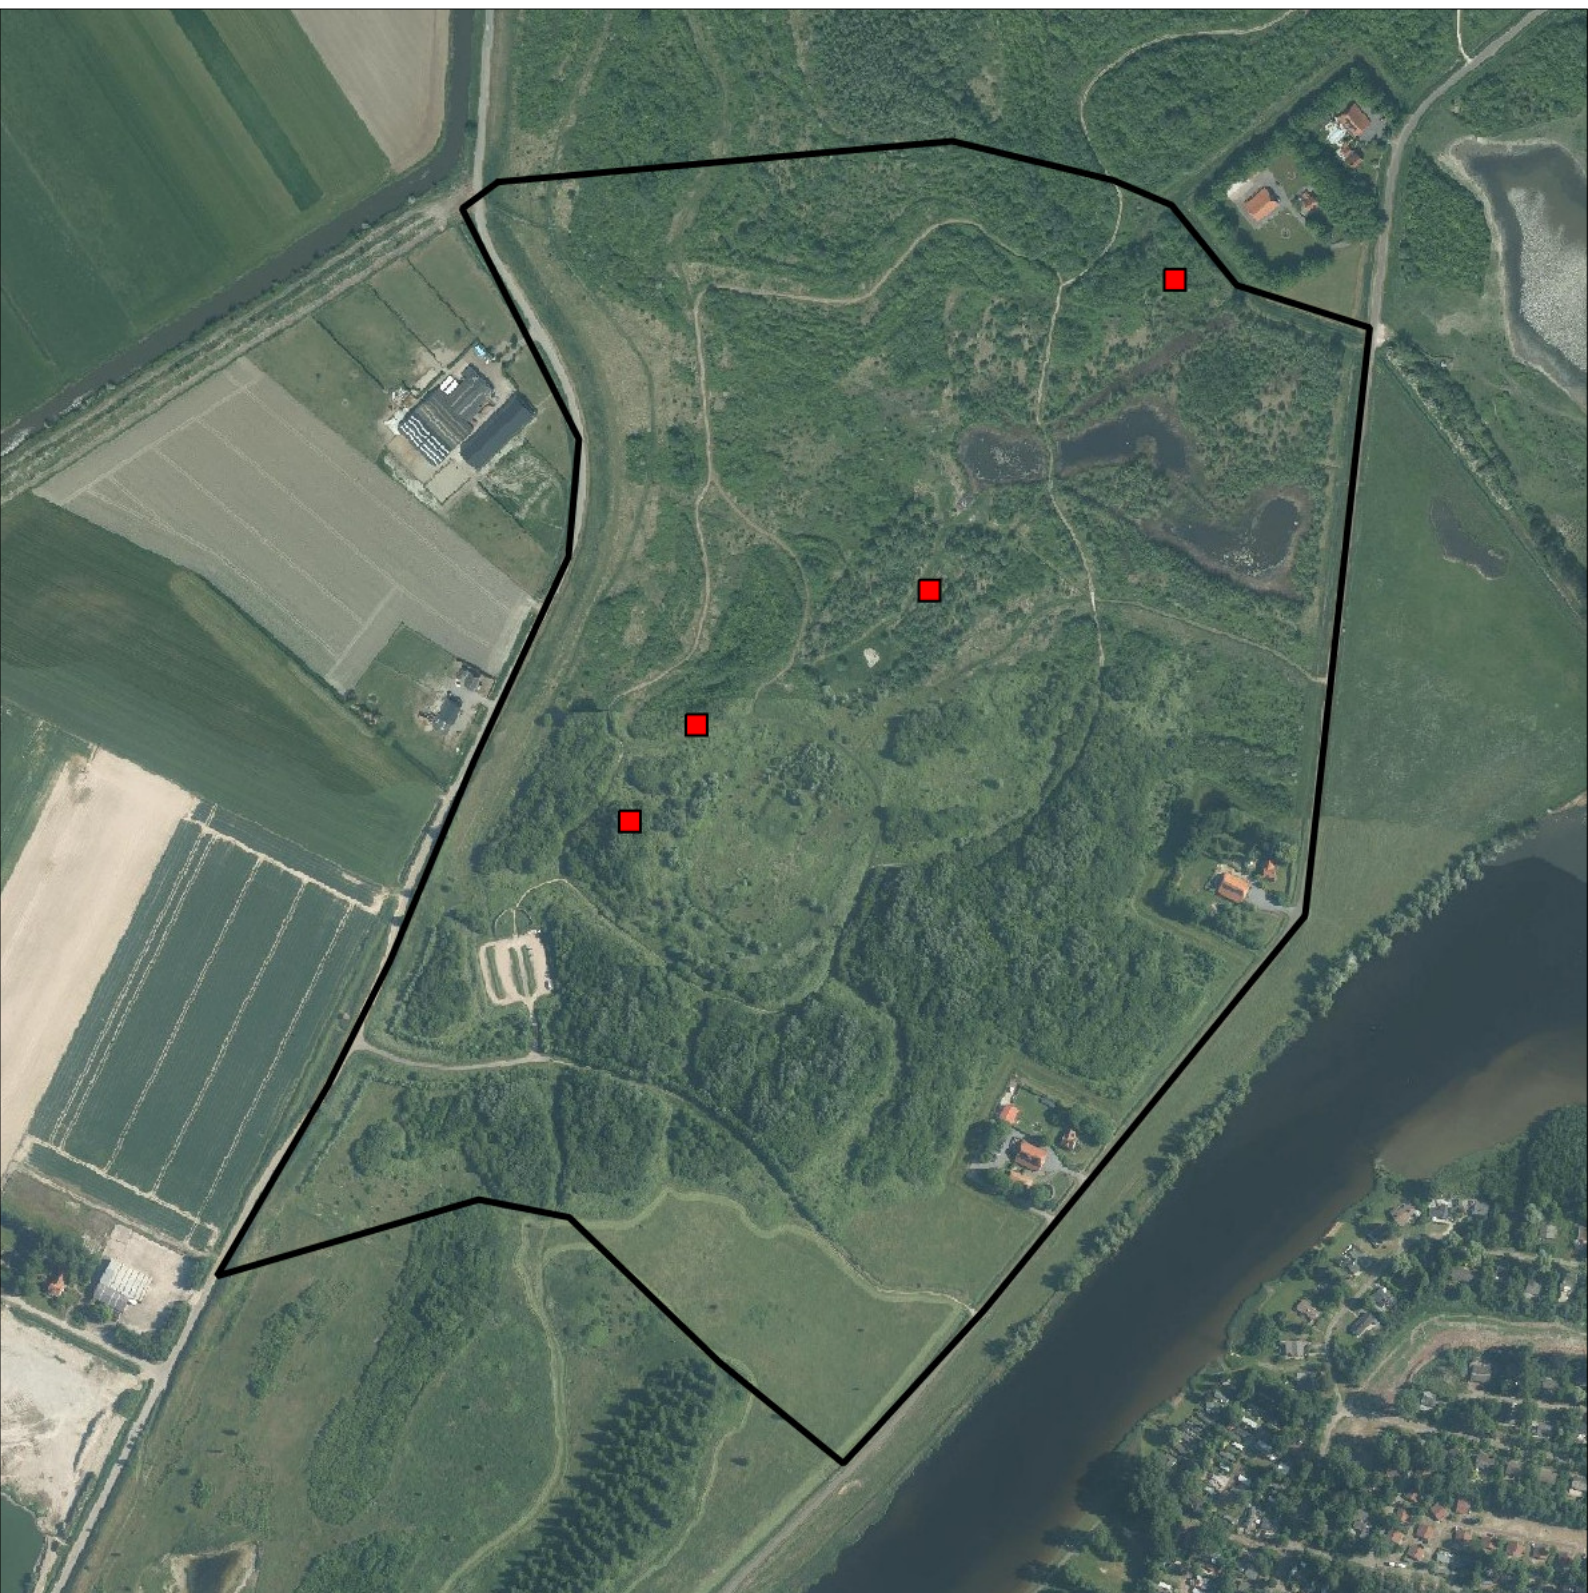

Zwarte Kraai4 territoria

Legenda:

- Telgebied
- Geldig territorium (broedcode 1 t/m 9)
- Paar in broedbiotoop
- Geldig territorium (vanaf broedcode 10)
- Nestindicerend
- Nestvondst
- niet gebruikt

Periode:

2023

Telgebied:

55777 Braakman Noord-natuurontwikkeling zuid_speelweide

geldige waarnemingen				normbezoeken			minimaal binnen		fusie-		
adult	paar	territorial	nest	migrant	1	2	3	seizoen	datumg.	datumgrens	afstand
.	X	X	X						2	25-2 t/m 25-6	500

Sovon