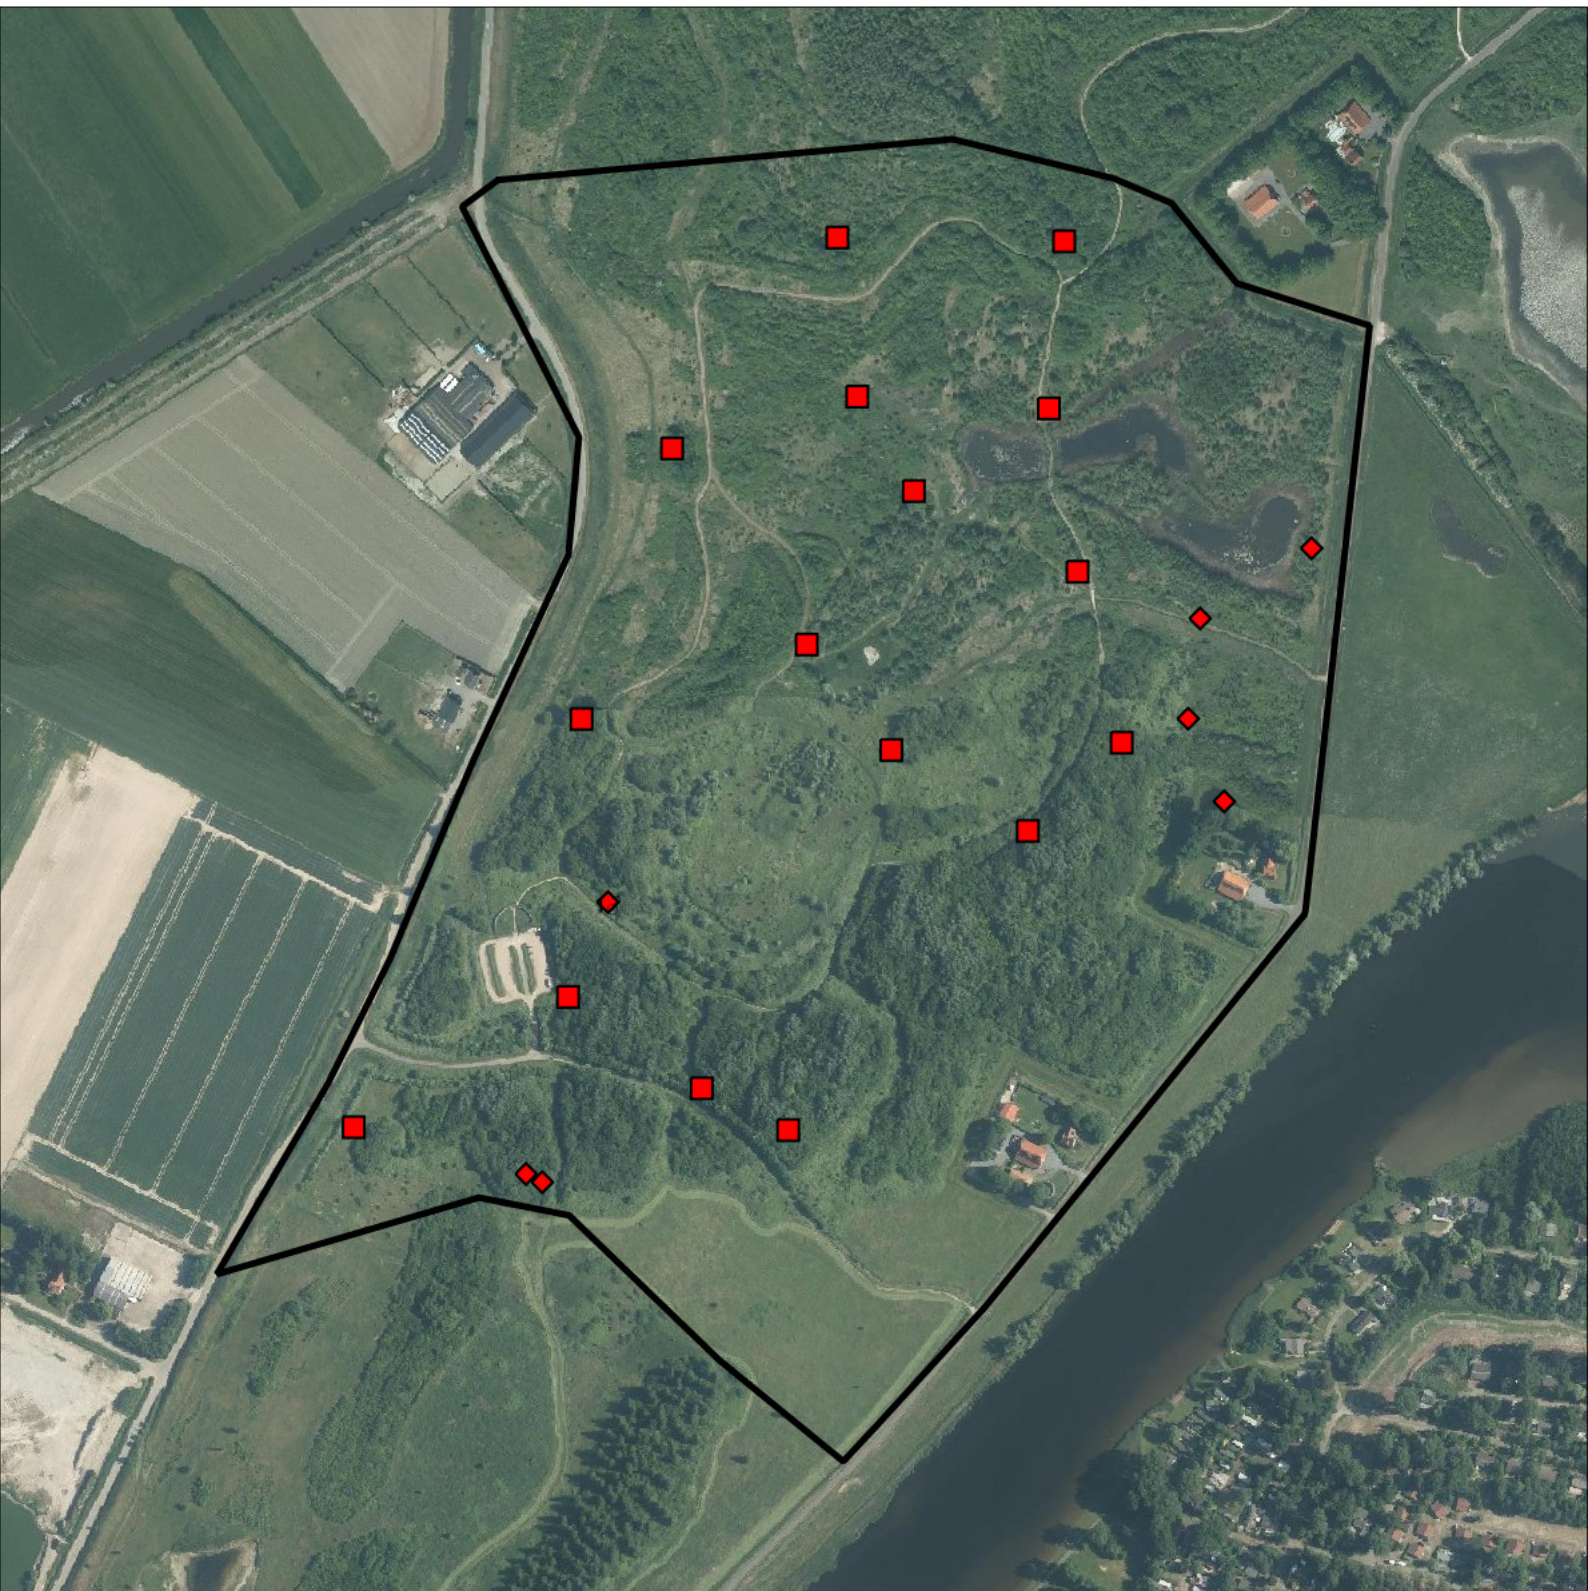

Sovon

Blauwborst 2 territoria

Legenda:

-  Telgebied
-  Geldig territorium (broedcode 1 t/m 9)
-  Paar in broedbiotoop
-  Geldig territorium (vanaf broedcode 10)
-  Nestindicerend
-  Nestvondst
-  niet gebruikt

Periode:

2023

Telgebied:

55777 Braakman Noord-natuurontwikkeling zuid_speelweide

geldige waarnemingen				normbezoeken			minimaal binnen		fusie-afstand		
adult	paar	territorial	nest	migrant	1	2	3	seizoen		datumg.	datumgrens
.	.	X	X	JA	1-6	7-10	11+		1	25-3 t/m 10-7	200

Sovon

Merel 23 territoria

Legenda:

-  Telgebied
-  Geldig territorium (broedcode 1 t/m 9)
-  Paar in broedbiotoop
-  Geldig territorium (vanaf broedcode 10)
-  Nestindicerend
-  Nestvondst
-  niet gebruikt

Periode:

2023

Telgebied:

55777 Braakman Noord-natuurontwikkeling zuid_speelweide

geldige waarnemingen				normbezoeken			minimaal binnen		fusie-afstand		
adult	paar	territorial	nest	migrant	1	2	3	seizoen		datumg.	datumgrens
.	.	X	X		1-15	16+			1	5-3 t/m 10-7	200