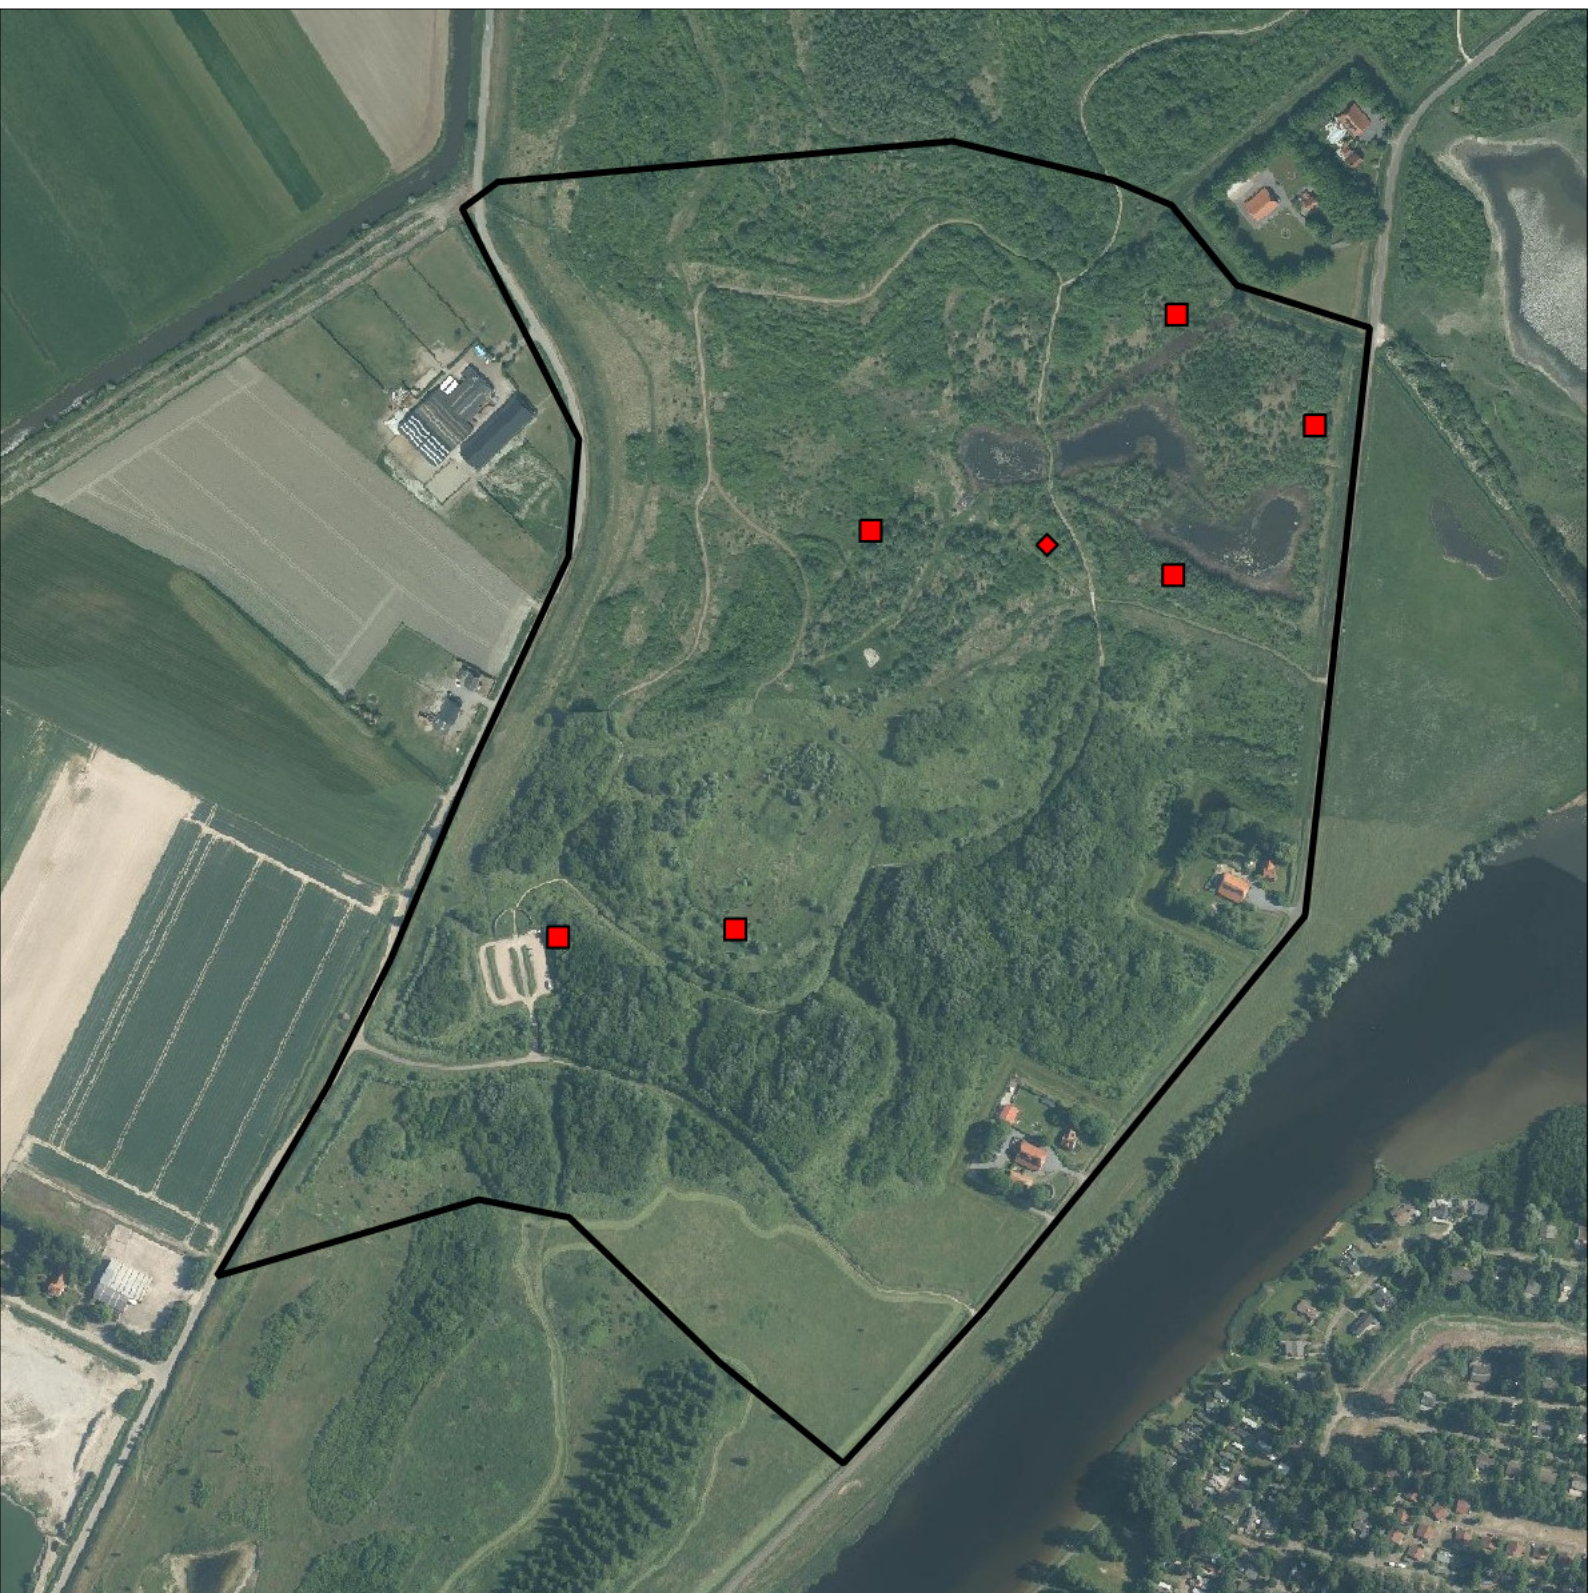

Sovon

Zanglijster 13 territoria

Legenda:

-  Telgebied
-  Geldig territorium (broedcode 1 t/m 9)
-  Paar in broedbiotoop
-  Geldig territorium (vanaf broedcode 10)
-  Nestindicerend
-  Nestvondst
-  niet gebruikt

Periode:

2023

Telgebied:

55777 Braakman Noord-natuurontwikkeling zuid_speelweide

geldige waarnemingen				normbezoeken			minimaal binnen		fusie-afstand		
adult	paar	territorial	nest	migrant	1	2	3	seizoen		datumg.	datumgrens
.	.	X	X		1-12	13+			1	15-4 t/m 25-6	300

Sovon

Cetti's Zanger 7 territoria

Legenda:

-  Telgebied
-  Geldig territorium (broedcode 1 t/m 9)
-  Paar in broedbiotoop
-  Geldig territorium (vanaf broedcode 10)
-  Nestindicerend
-  Nestvondst
-  niet gebruikt

Periode:

2023

Telgebied:

55777 Braakman Noord-natuurontwikkeling zuid_speelweide

geldige waarnemingen				normbezoeken			minimaal binnen		fusie-afstand		
adult	paar	territorial	nest	migrant	1	2	3	seizoen		datumg.	datumgrens
.	.	X	X					2	1	5-3 t/m 10-7	300