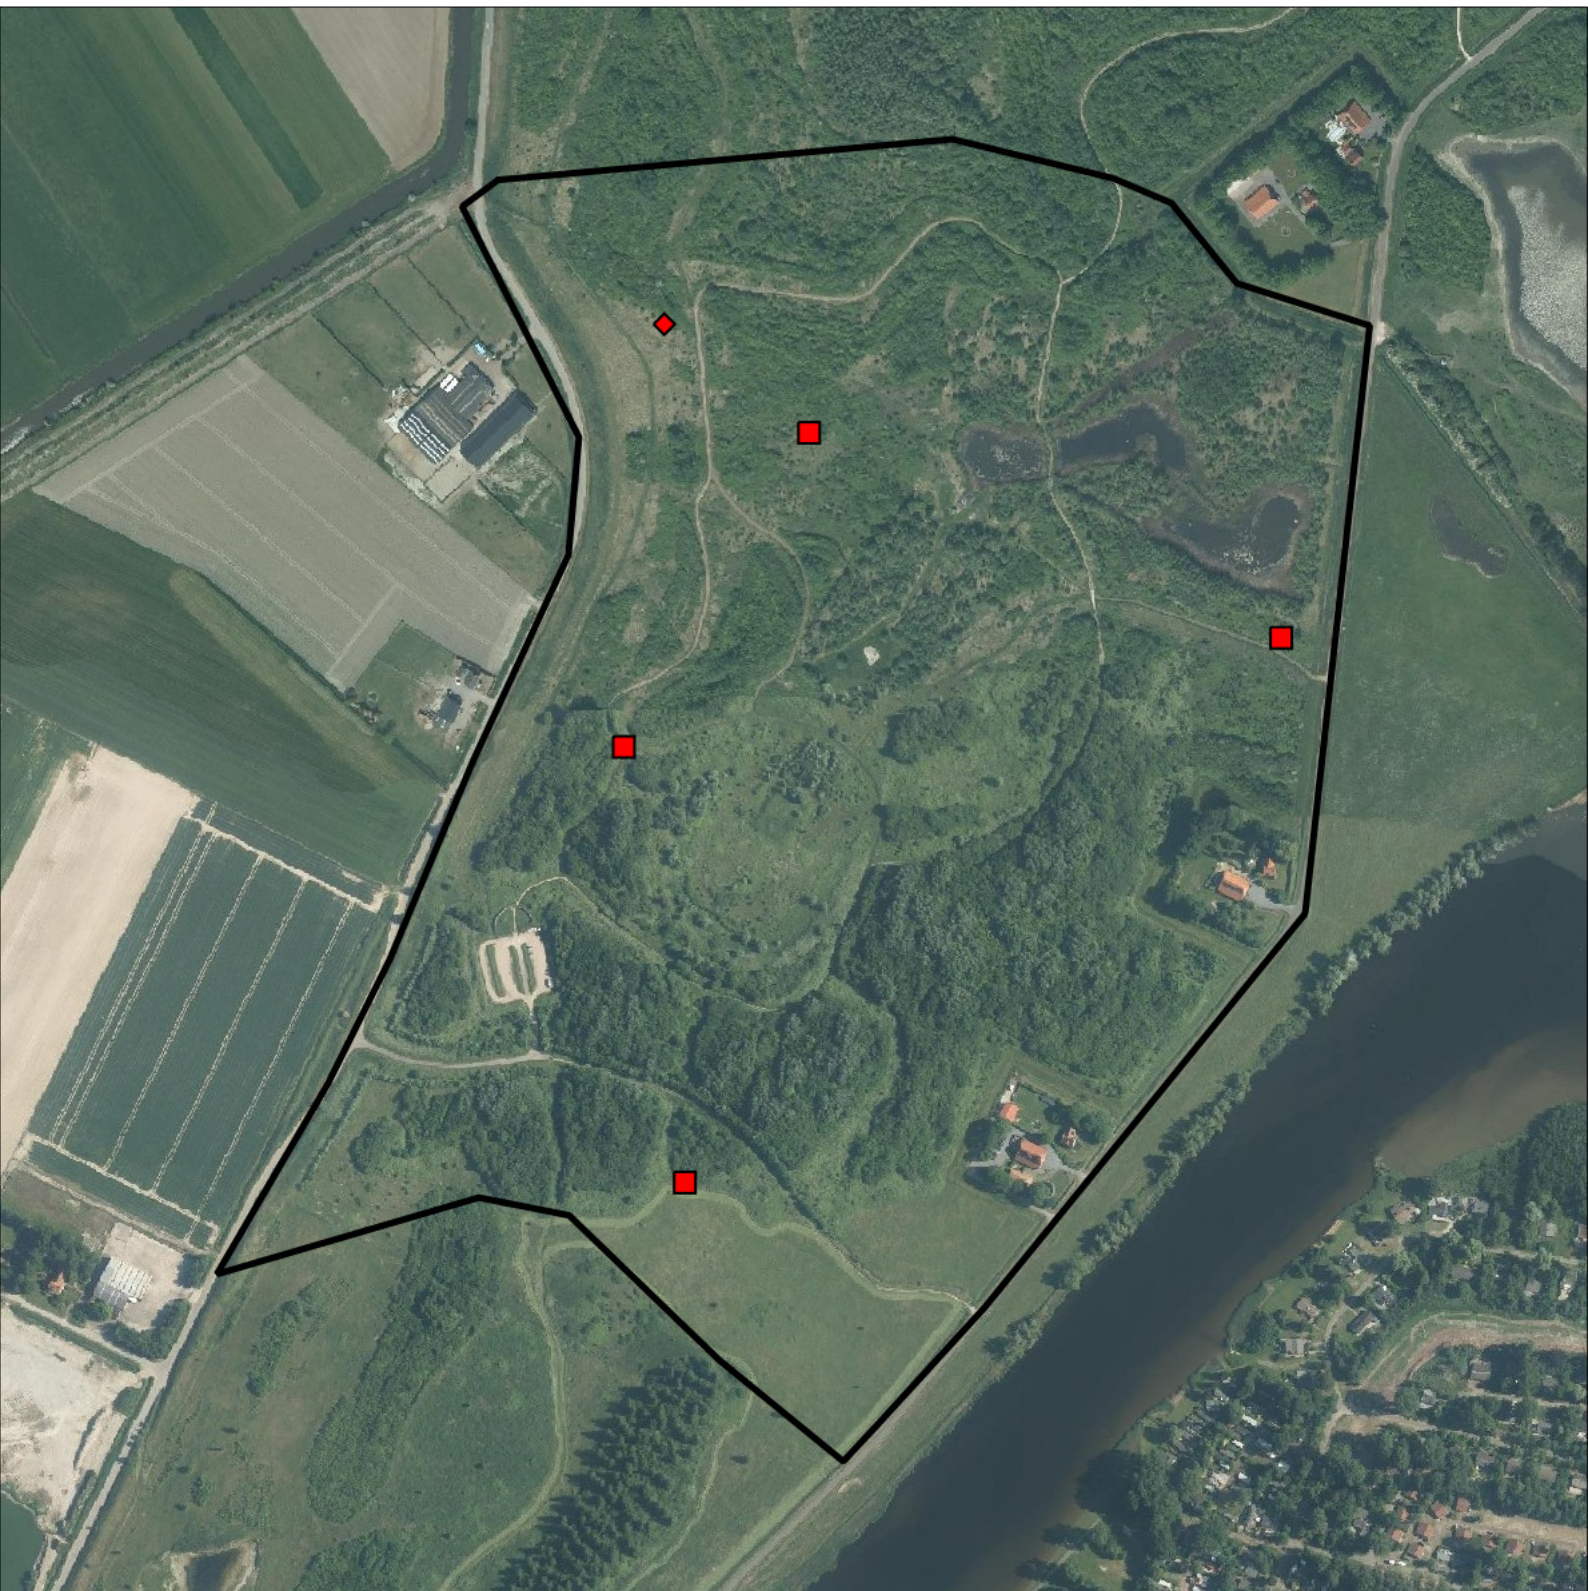

Sovon

Orpheusspotvogel 1 territorium

Legenda:

-  Telgebied
-  Geldig territorium (broedcode 1 t/m 9)
-  Paar in broedbiotoop
-  Geldig territorium (vanaf broedcode 10)
-  Nestindicerend
-  Nestvondst
-  niet gebruikt

Periode:

2023

Telgebied:

55777 Braakman Noord-natuurontwikkeling zuid_speelweide

geldige waarnemingen				normbezoeken			minimaal binnen		fusie-afstand		
adult	paar	territorial	nest	migrant	1	2	3	seizoen		datumg.	
.	.	X	X						2	10-5 t/m 15-7	300

Sovon

Braamsluiper 5 territoria

Legenda:

-  Telgebied
-  Geldig territorium (broedcode 1 t/m 9)
-  Paar in broedbiotoop
-  Geldig territorium (vanaf broedcode 10)
-  Nestindicerend
-  Nestvondst
-  niet gebruikt

Periode:

2023

Telgebied:

55777 Braakman Noord-natuurontwikkeling zuid_speelweide

geldige waarnemingen				normbezoeken			minimaal binnen		fusie-afstand	
adult	paar	territorial	nest	migrant	1	2	3	datumgrens		
.	.	X	X	JA	1-9	10-16	17+	1	20-4 t/m 25-6	300