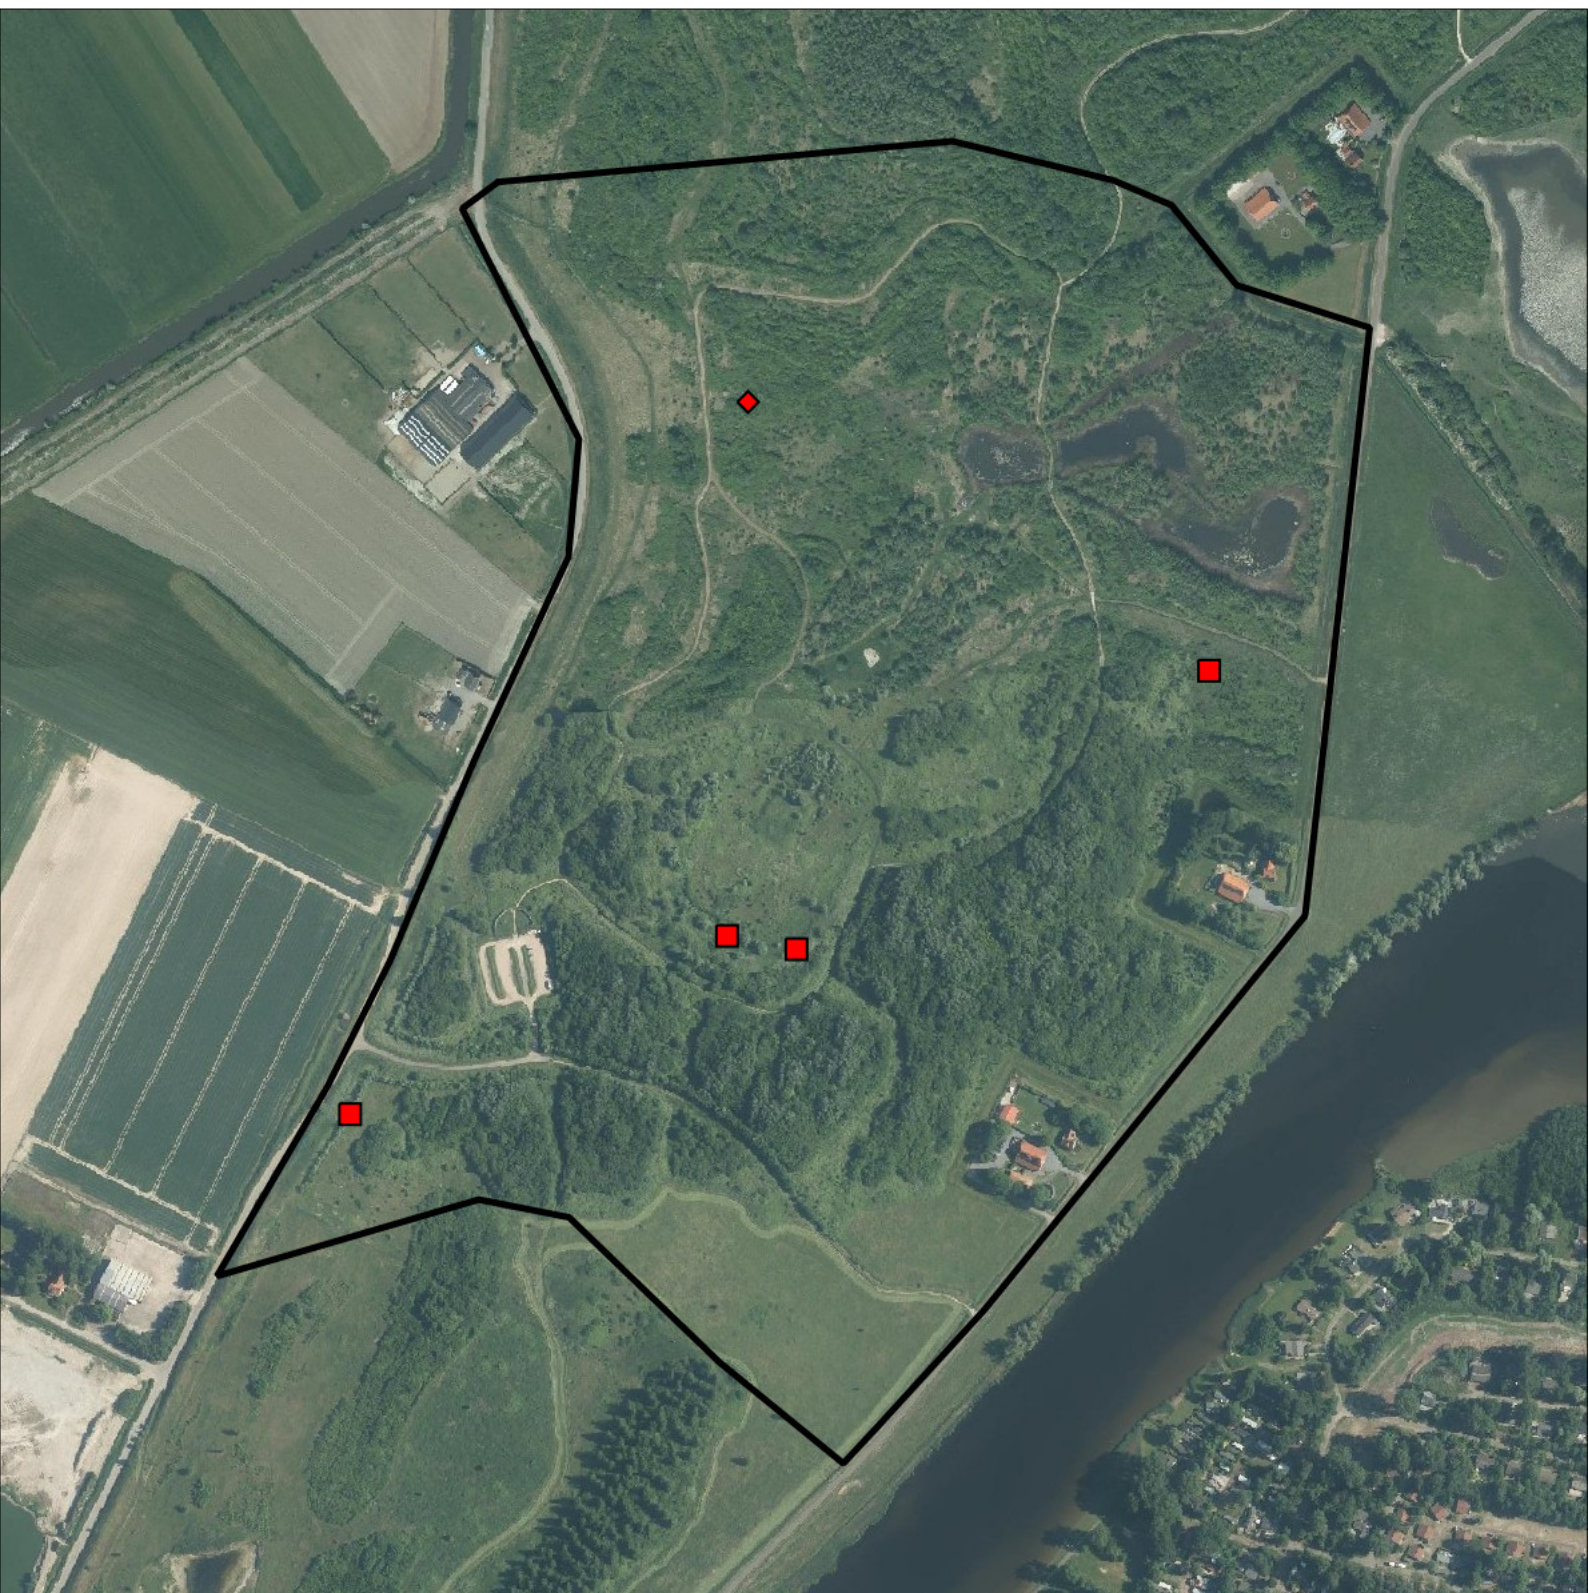

Kneu 5 territoria

Legenda:

- Telgebied
- Geldig territorium (broedcode 1 t/m 9)
- Paar in broedbiotoop
- Geldig territorium (vanaf broedcode 10)
- Nestindicerend
- Nestvondst
- niet gebruikt

Periode:

2023

Telgebied:

55777 Braakman Noord-natuurontwikkeling zuid_speelweide

geldige waarnemingen				normbezoeken			minimaal binnen		fusie-afstand		
adult	paar	territorial	nest	migrant	1	2	3	seizoen		datumg.	datumgrens
.	X	X	X	JA	1-12	13+			1	20-4 t/m 15-7	500

Sovon