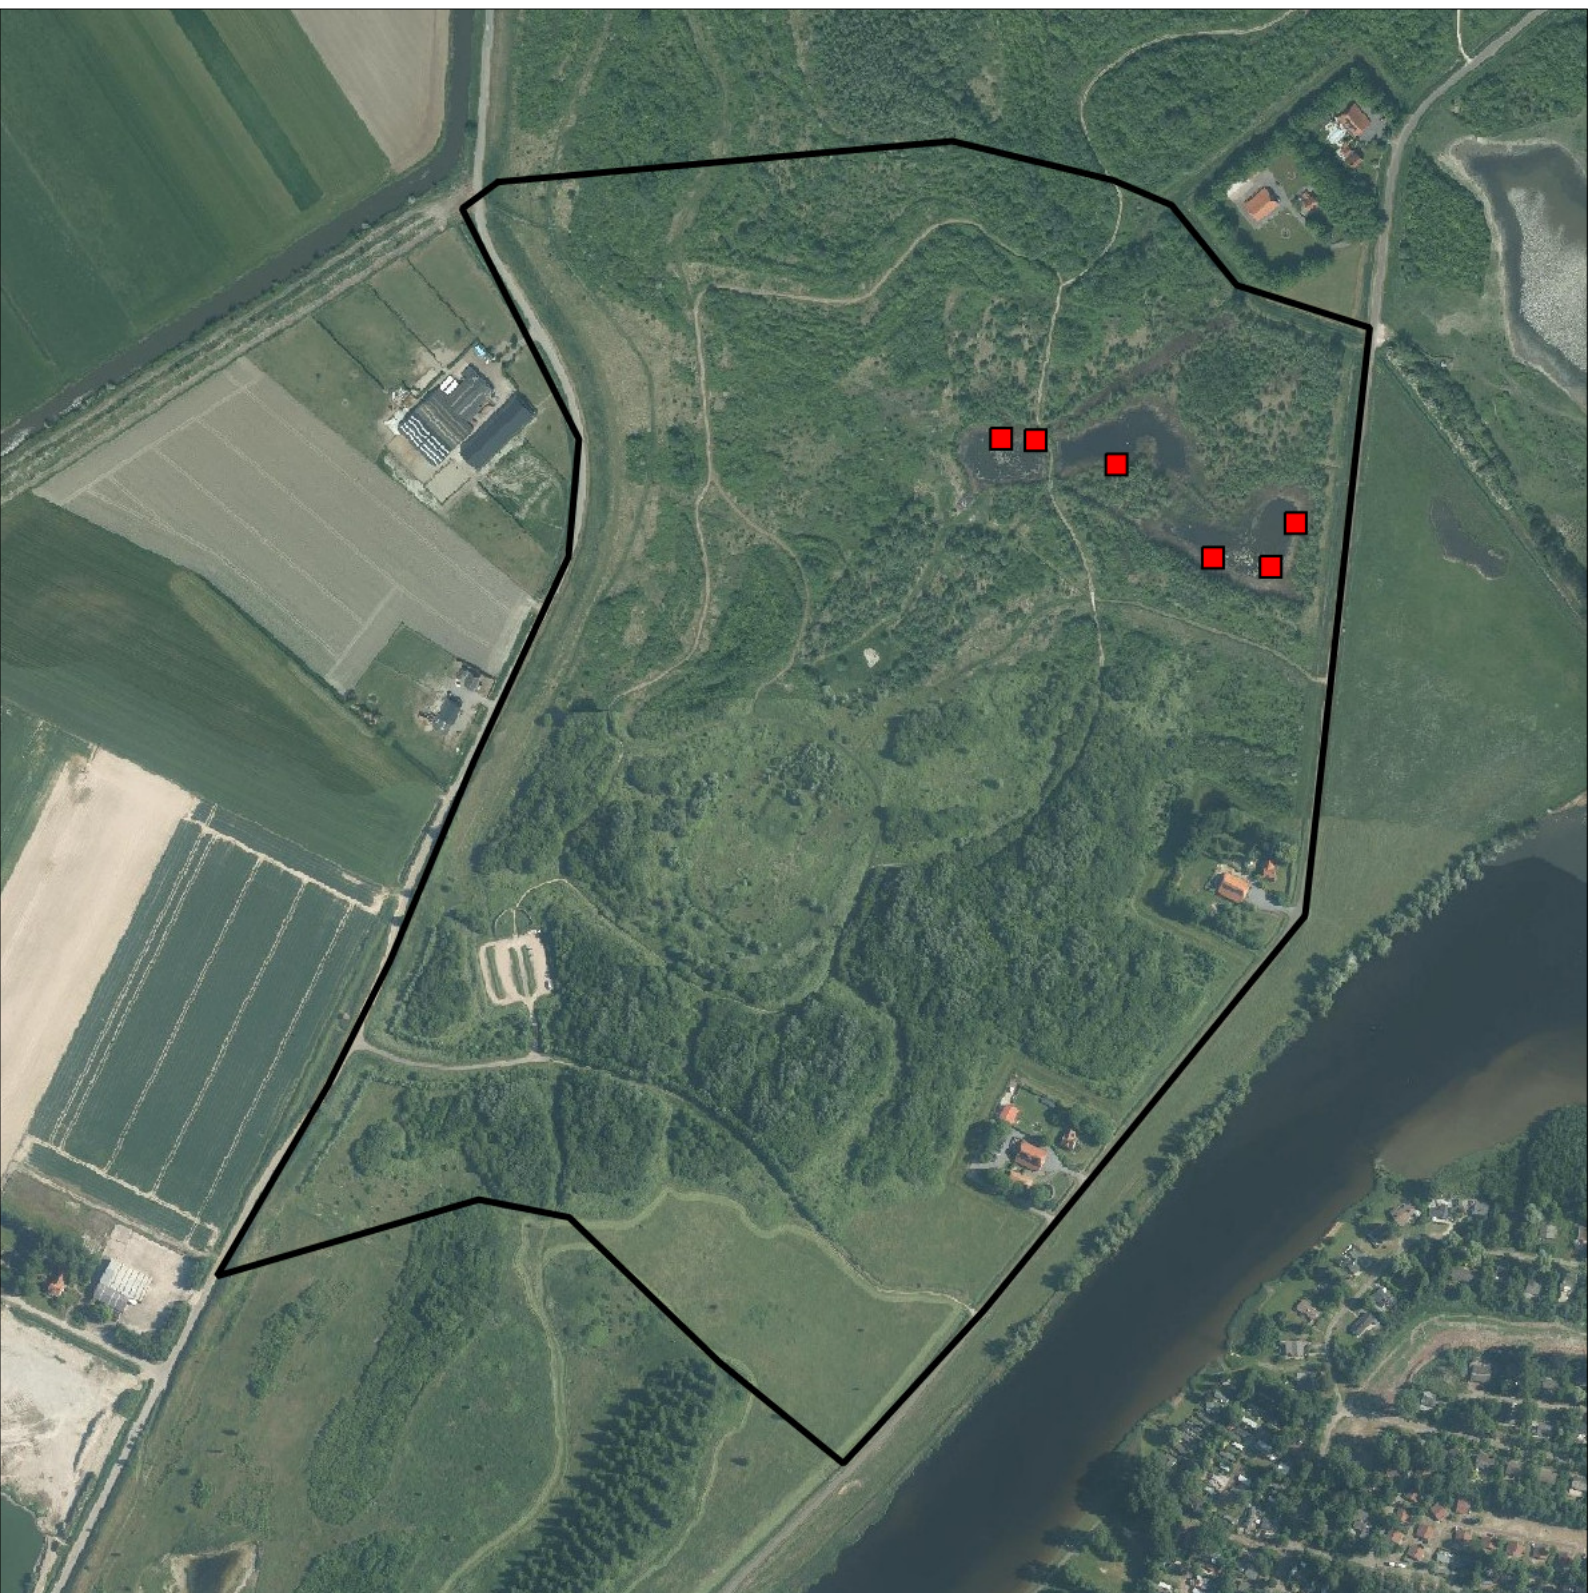

Dodaars 6 territoria

Legenda:

-  Telgebied
-  Geldig territorium (broedcode 1 t/m 9)
-  Paar in broedbiotoop
-  Geldig territorium (vanaf broedcode 10)
-  Nestindicerend
-  Nestvondst
-  niet gebruikt

Periode:

2023

Telgebied:

55777 Braakman Noord-natuurontwikkeling zuid_speelweide

geldige waarnemingen				normbezoeken			minimaal binnen		fusie-afstand		
adult	paar	territorial	nest	migrant	1	2	3	seizoen		datumg.	datumgrens
.	.	X	X						1	5-4 t/m 5-7	500
X	X	.	.					2	1	5-4 t/m 5-7	500

Sovon

Knobbelzwaan 1 territorium

Legenda:

-  Telgebied
-  Geldig territorium (broedcode 1 t/m 9)
-  Paar in broedbiotoop
-  Geldig territorium (vanaf broedcode 10)
-  Nestindicerend
-  Nestvondst
-  niet gebruikt

Periode:

2023

Telgebied:

55777 Braakman Noord-natuurontwikkeling zuid_speelweide

geldige waarnemingen				normbezoeken			minimaal binnen		fusie-afstand		
adult	paar	territorial	nest	migrant	1	2	3	seizoen		datumg.	datumgrens
.	X	X	X					2	1	15-4 t/m 15-7	1000