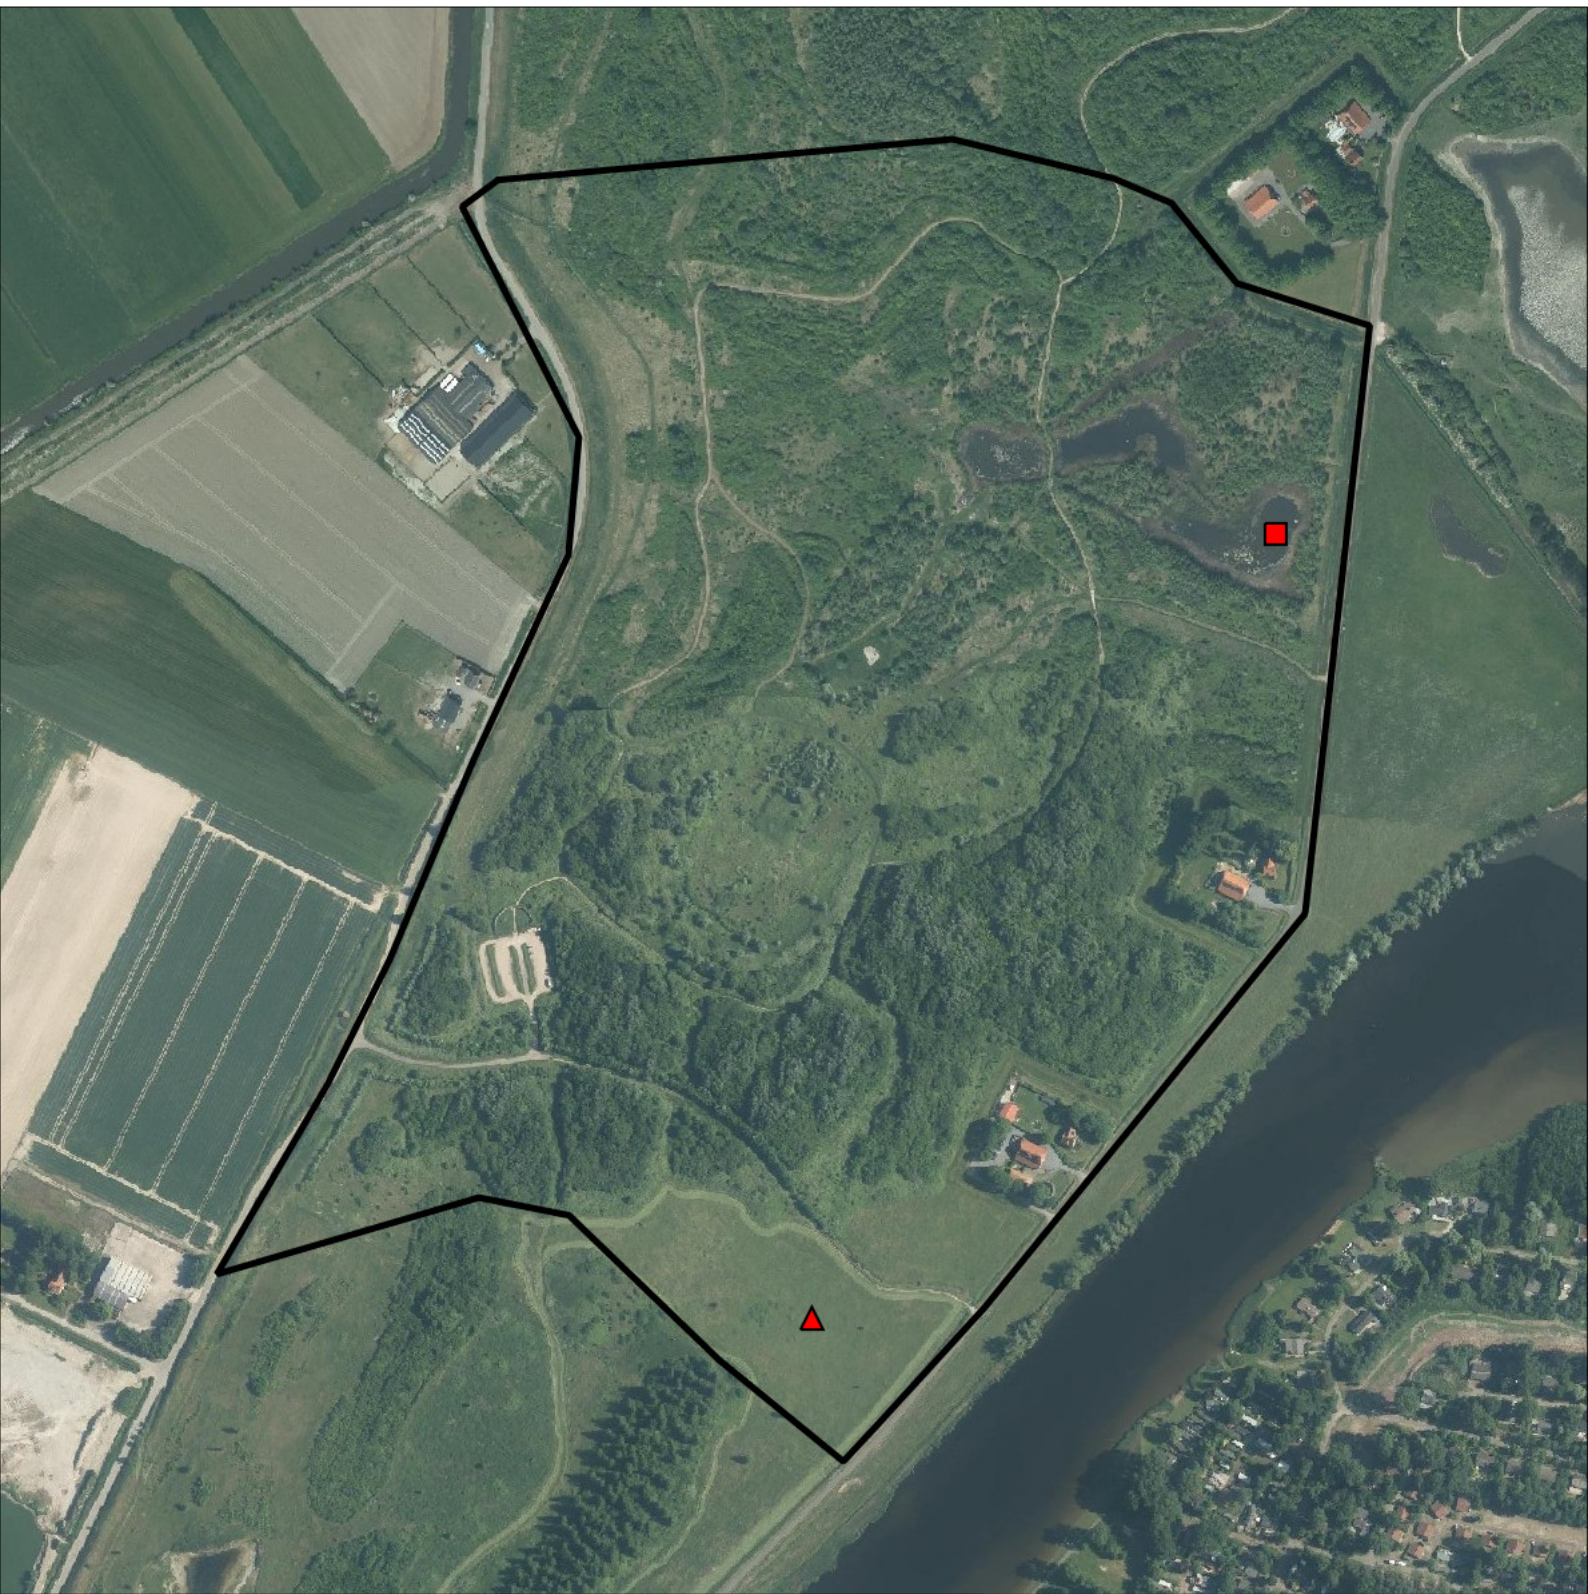

Sovon

Knobbelzwaan 1 territorium

Legenda:

-  Telgebied
-  Geldig territorium (broedcode 1 t/m 9)
-  Paar in broedbiotoop
-  Geldig territorium (vanaf broedcode 10)
-  Nestindicerend
-  Nestvondst
-  niet gebruikt

Periode:

2023

Telgebied:

55777 Braakman Noord-natuurontwikkeling zuid_speelweide

geldige waarnemingen				normbezoeken			minimaal binnen		fusie-afstand		
adult	paar	territorial	nest	migrant	1	2	3	seizoen		datumg.	datumgrens
.	X	X	X					2	1	15-4 t/m 15-7	1000

Sovon

Grauwe Gans 2 territoria

Legenda:

-  Telgebied
-  Geldig territorium (broedcode 1 t/m 9)
-  Paar in broedbiotoop
-  Geldig territorium (vanaf broedcode 10)
-  Nestindicerend
-  Nestvondst
-  niet gebruikt

Periode:

2023

Telgebied:

55777 Braakman Noord-natuurontwikkeling zuid_speelweide

geldige waarnemingen				normbezoeken			minimaal binnen		fusie-afstand		
adult	paar	territorial	nest	migrant	1	2	3	seizoen		datumg.	
.	X	X	X						1	25-2 t/m 15-4	500