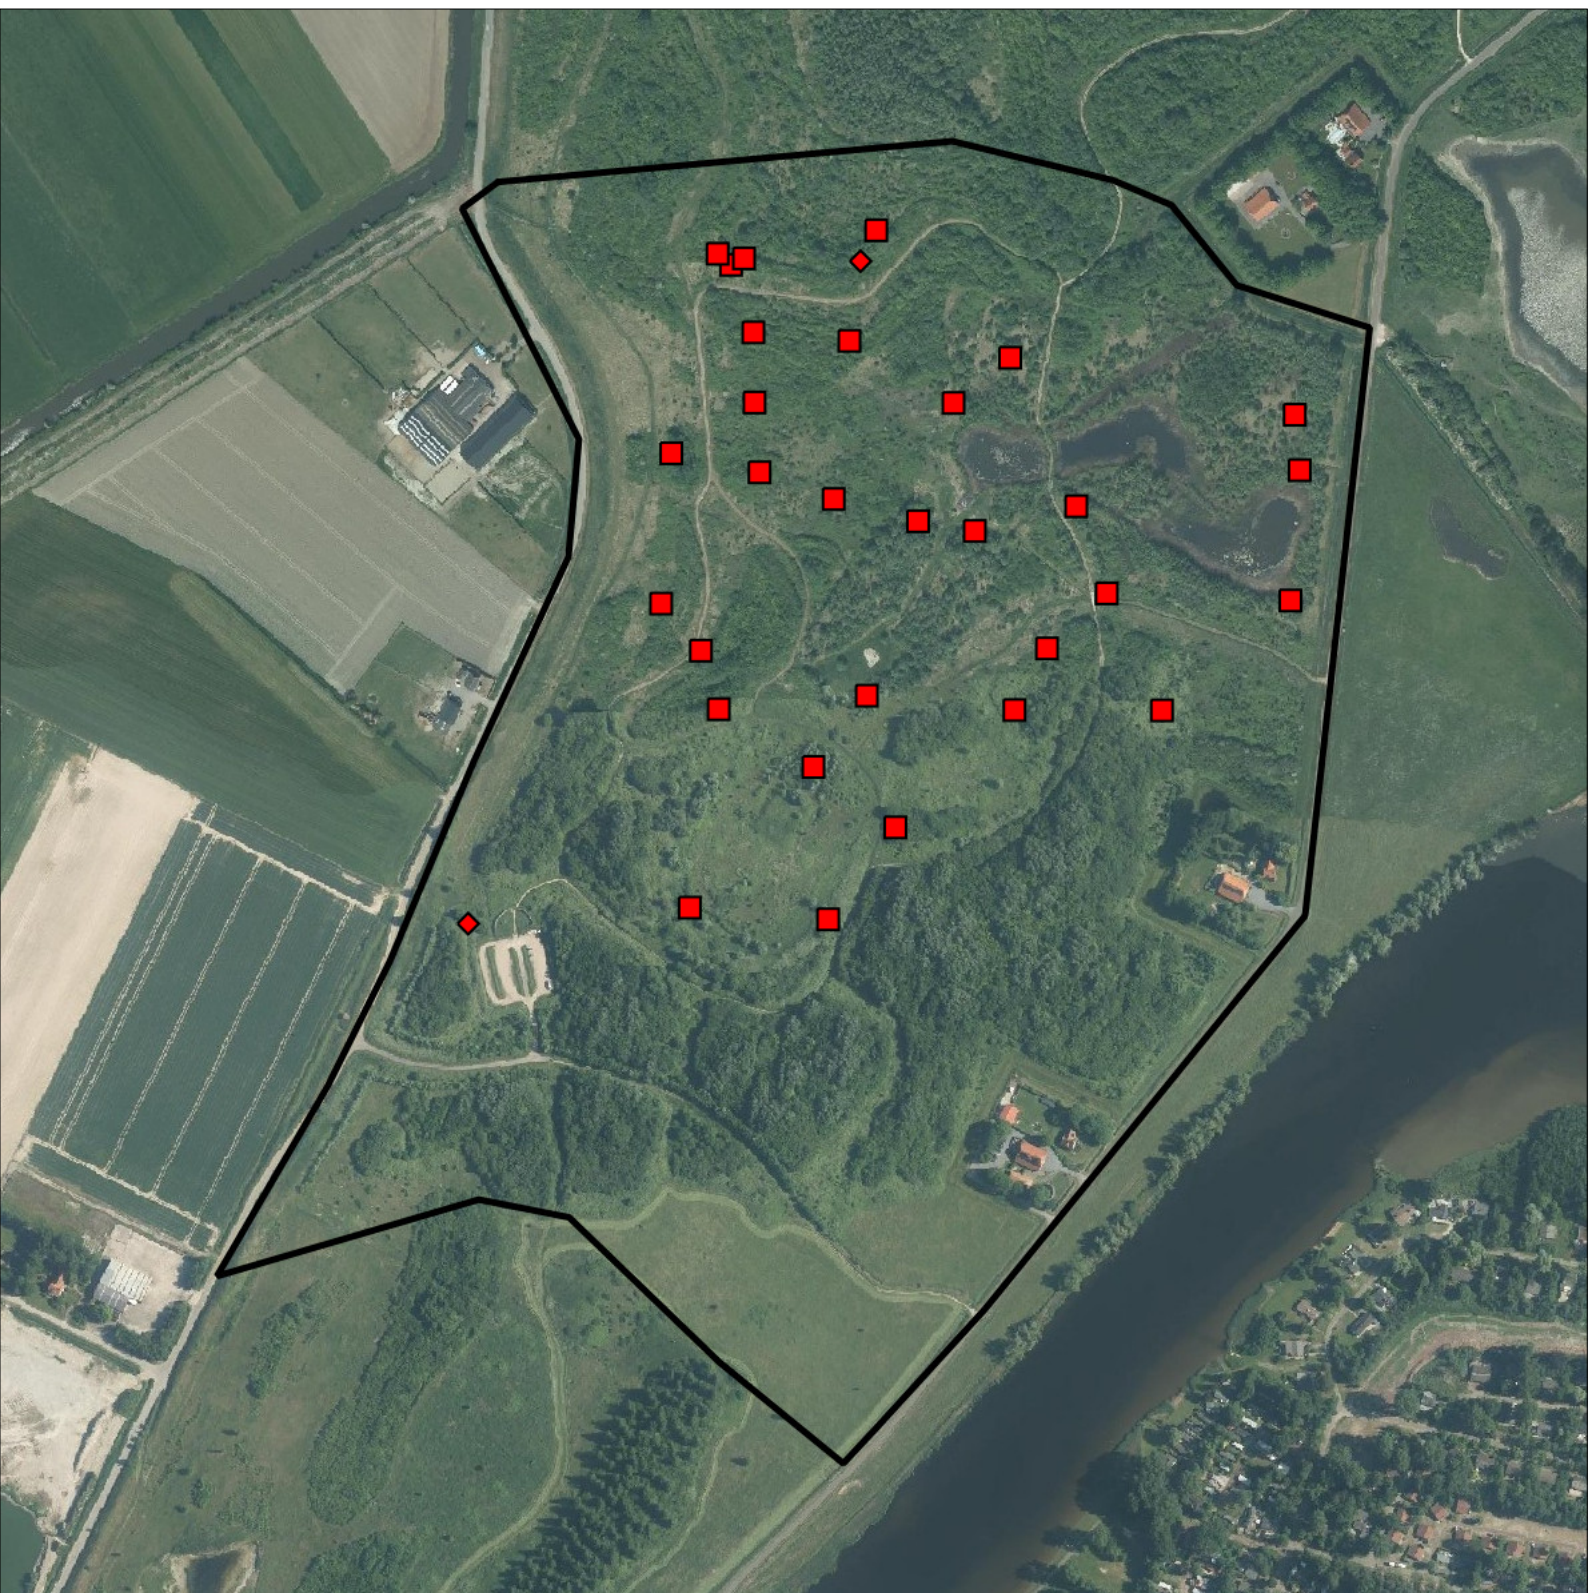

Sovon

Tjiftjaf 66 territoria

Legenda:

-  Telgebied
-  Geldig territorium (broedcode 1 t/m 9)
-  Paar in broedbiotoop
-  Geldig territorium (vanaf broedcode 10)
-  Nestindicerend
-  Nestvondst
-  niet gebruikt

Periode:

2023

Telgebied:

55777 Braakman Noord-natuurontwikkeling zuid_speelweide

geldige waarnemingen				normbezoeken			minimaal binnen		fusie-		
adult	paar	territorial	nest	migrant	1	2	3	seizoen	datumg.	datumgrens	afstand
.	.	X	X	JA	1-6	7-10	11+		1	1-4 t/m 15-7	200

Sovon

Fitis 32 territoria

Legenda:

-  Telgebied
-  Geldig territorium (broedcode 1 t/m 9)
-  Paar in broedbiotoop
-  Geldig territorium (vanaf broedcode 10)
-  Nestindicerend
-  Nestvondst
-  niet gebruikt