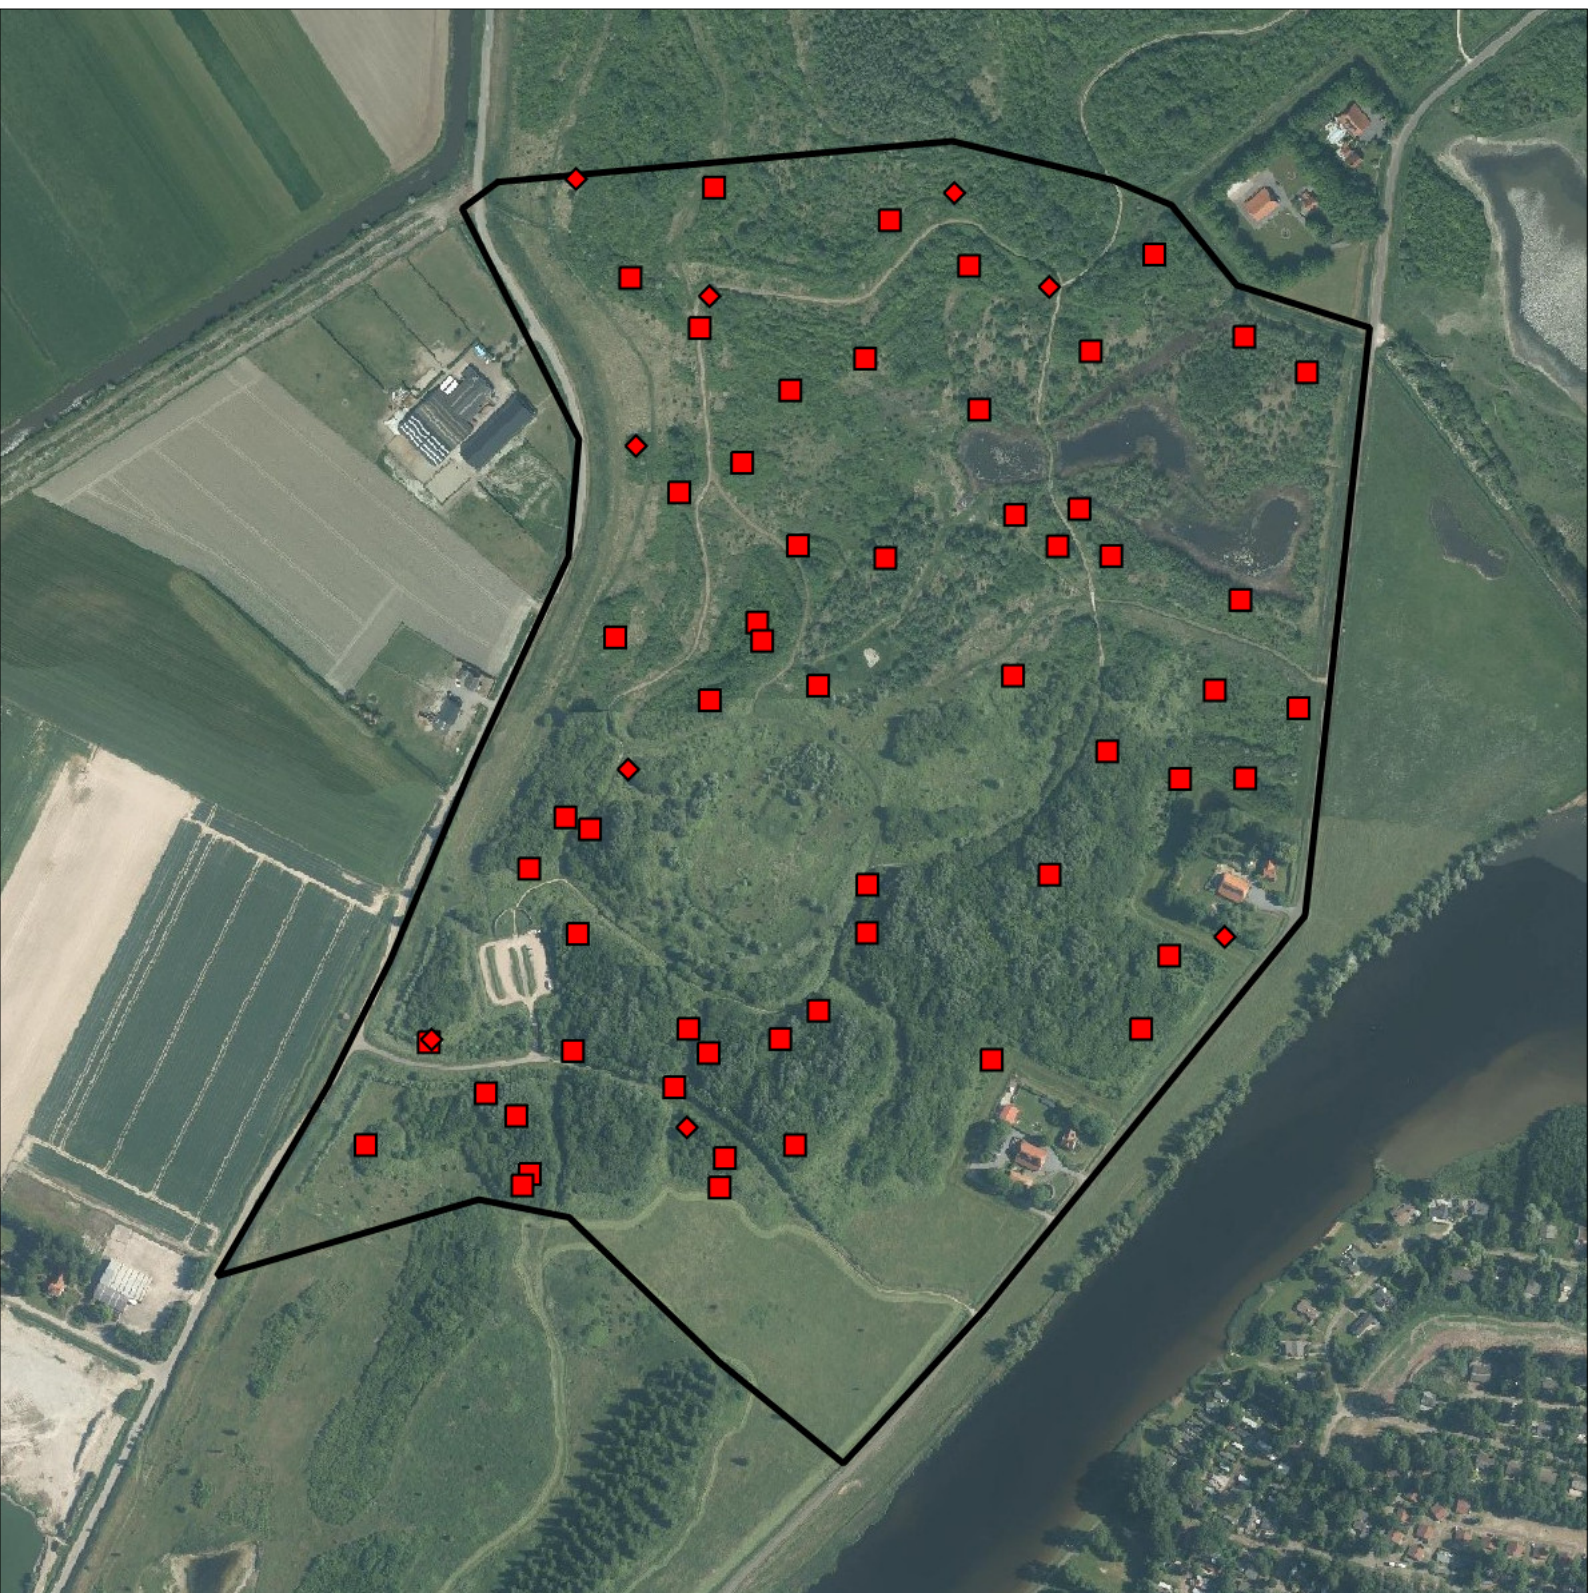

Sovon

Zwartkop 48 territoria

Legenda:

-  Telgebied
-  Geldig territorium (broedcode 1 t/m 9)
-  Paar in broedbiotoop
-  Geldig territorium (vanaf broedcode 10)
-  Nestindicerend
-  Nestvondst
-  niet gebruikt

Periode:

2023

Telgebied:

55777 Braakman Noord-natuurontwikkeling zuid_speelweide

geldige waarnemingen				normbezoeken			minimaal binnen		fusie-		
adult	paar	territorial	nest	migrant	1	2	3	seizoen	datumg.	datumgrens	afstand
.	.	X	X	JA	1-6	7-10	11+		1	10-4 t/m 15-7	200

Sovon

Tjiftjaf 66 territoria

Legenda:

-  Telgebied
-  Geldig territorium (broedcode 1 t/m 9)
-  Paar in broedbiotoop
-  Geldig territorium (vanaf broedcode 10)
-  Nestindicerend
-  Nestvondst
-  niet gebruikt

Periode:

2023

Telgebied:

55777 Braakman Noord-natuurontwikkeling zuid_speelweide

geldige waarnemingen				normbezoeken			minimaal binnen		fusie-		
adult	paar	territorial	nest	migrant	1	2	3	seizoen	datumg.	datumgrens	afstand
.	.	X	X	JA	1-6	7-10	11+		1	1-4 t/m 15-7	200