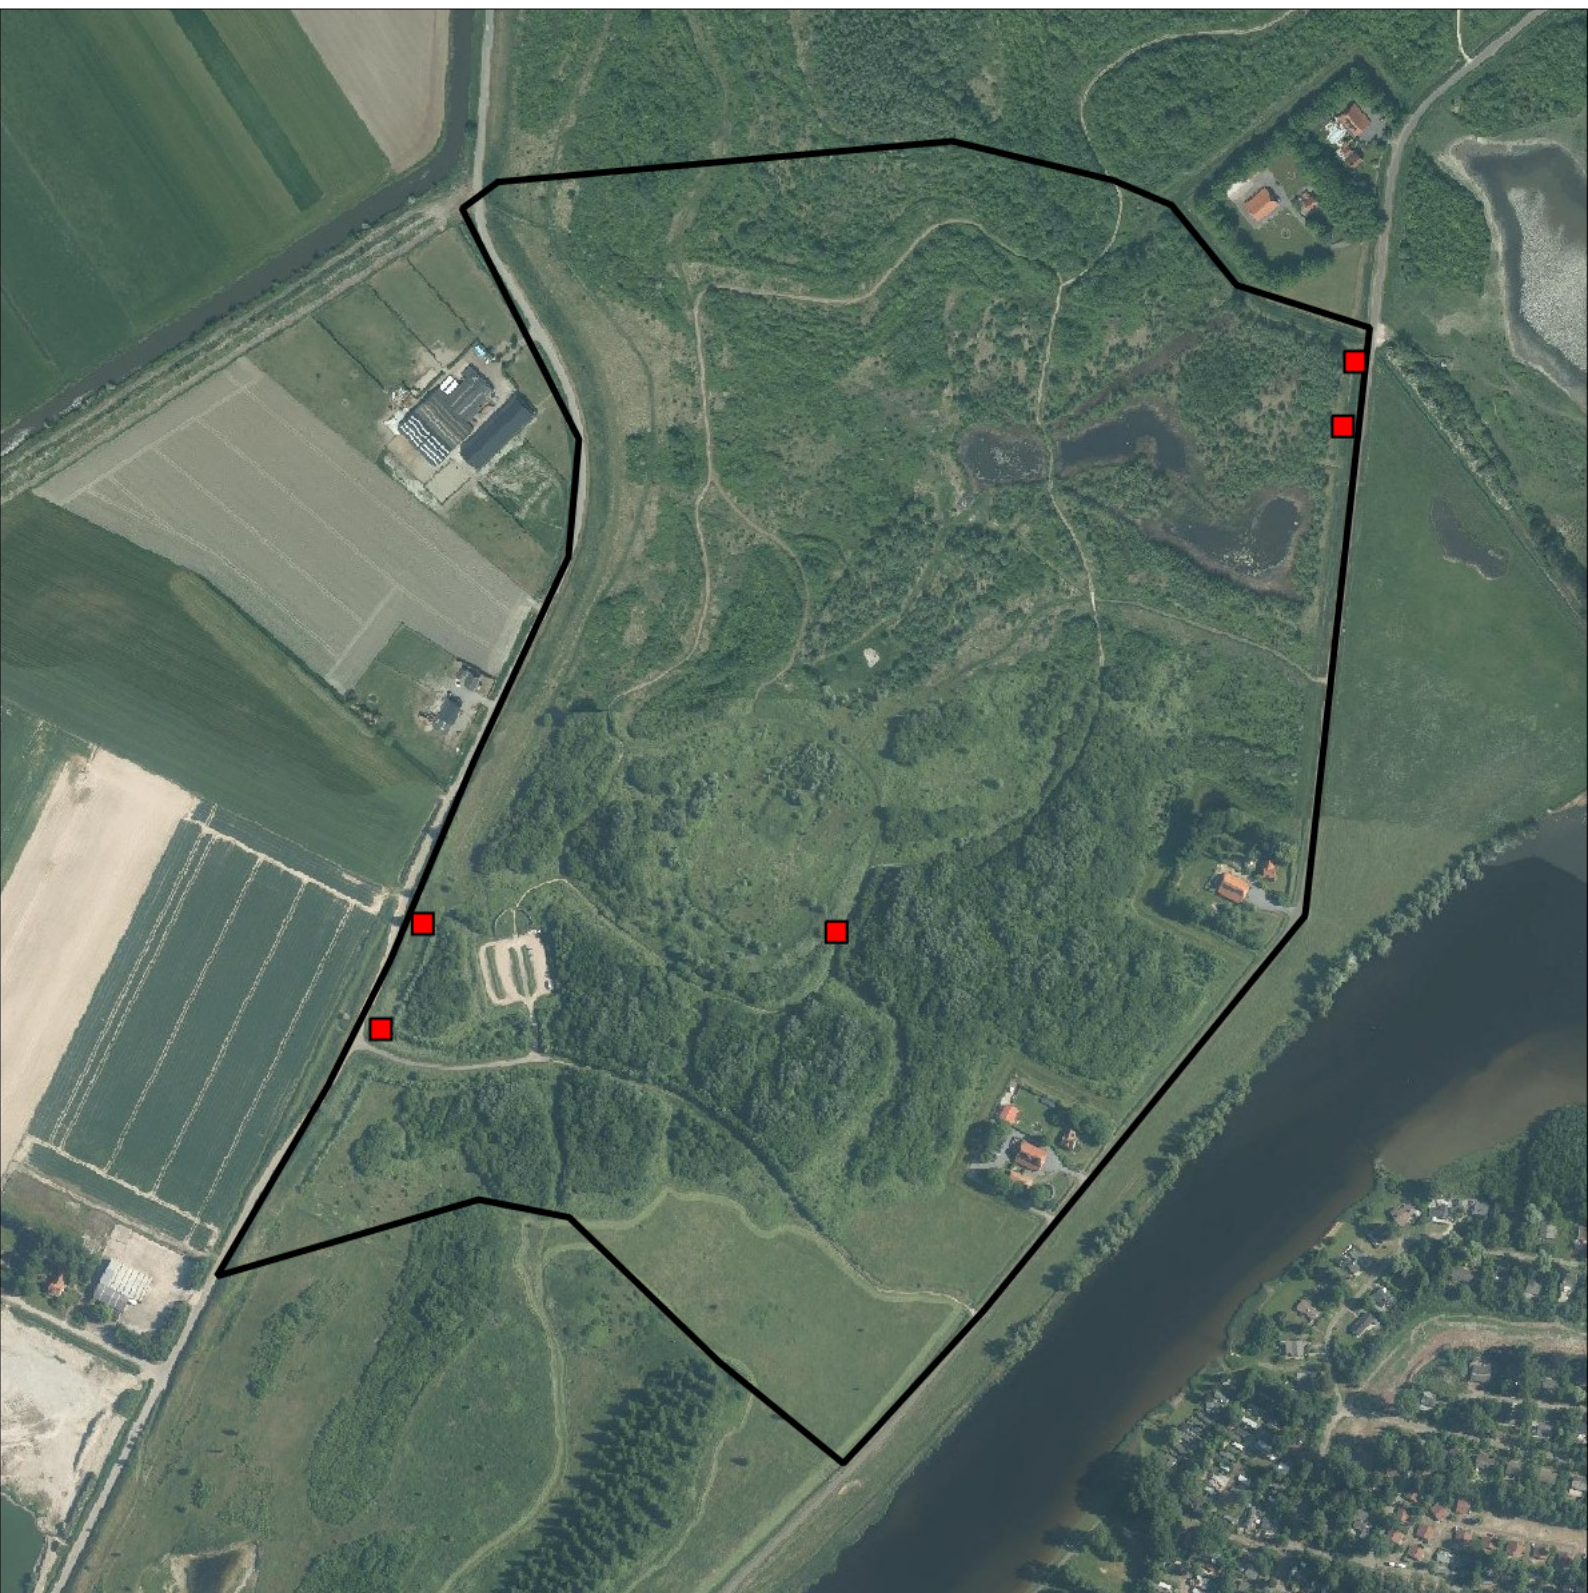

Sovon

Sprinkhaanzanger 5 territoria

Legenda:

-  Telgebied
-  Geldig territorium (broedcode 1 t/m 9)
-  Paar in broedbiotoop
-  Geldig territorium (vanaf broedcode 10)
-  Nestindicerend
-  Nestvondst
-  niet gebruikt

Periode:

2023

Telgebied:

55777 Braakman Noord-natuurontwikkeling zuid_speelweide

geldige waarnemingen				normbezoeken			minimaal binnen		fusie-		
adult	paar	territorial	nest	migrant	1	2	3	seizoen	datumg.	datumgrens	afstand
.	.	X	X	JA	1-9	10-13	14+		1	20-4 t/m 10-7	200

0 0.1 0.2 km

Sovon

Bosrietzanger 5 territoria

Legenda:

-  Telgebied
-  Geldig territorium (broedcode 1 t/m 9)
-  Paar in broedbiotoop
-  Geldig territorium (vanaf broedcode 10)
-  Nestindicerend
-  Nestvondst
-  niet gebruikt

Periode:

2023

Telgebied:

55777 Braakman Noord-natuurontwikkeling zuid_speelweide

geldige waarnemingen				normbezoeken			minimaal binnen		fusie-		
adult	paar	territorial	nest	migrant	1	2	3	seizoen	datumg.	datumgrens	afstand
.	.	X	X	JA	1-6	7-10	11+		1	5-5 t/m 15-7	100