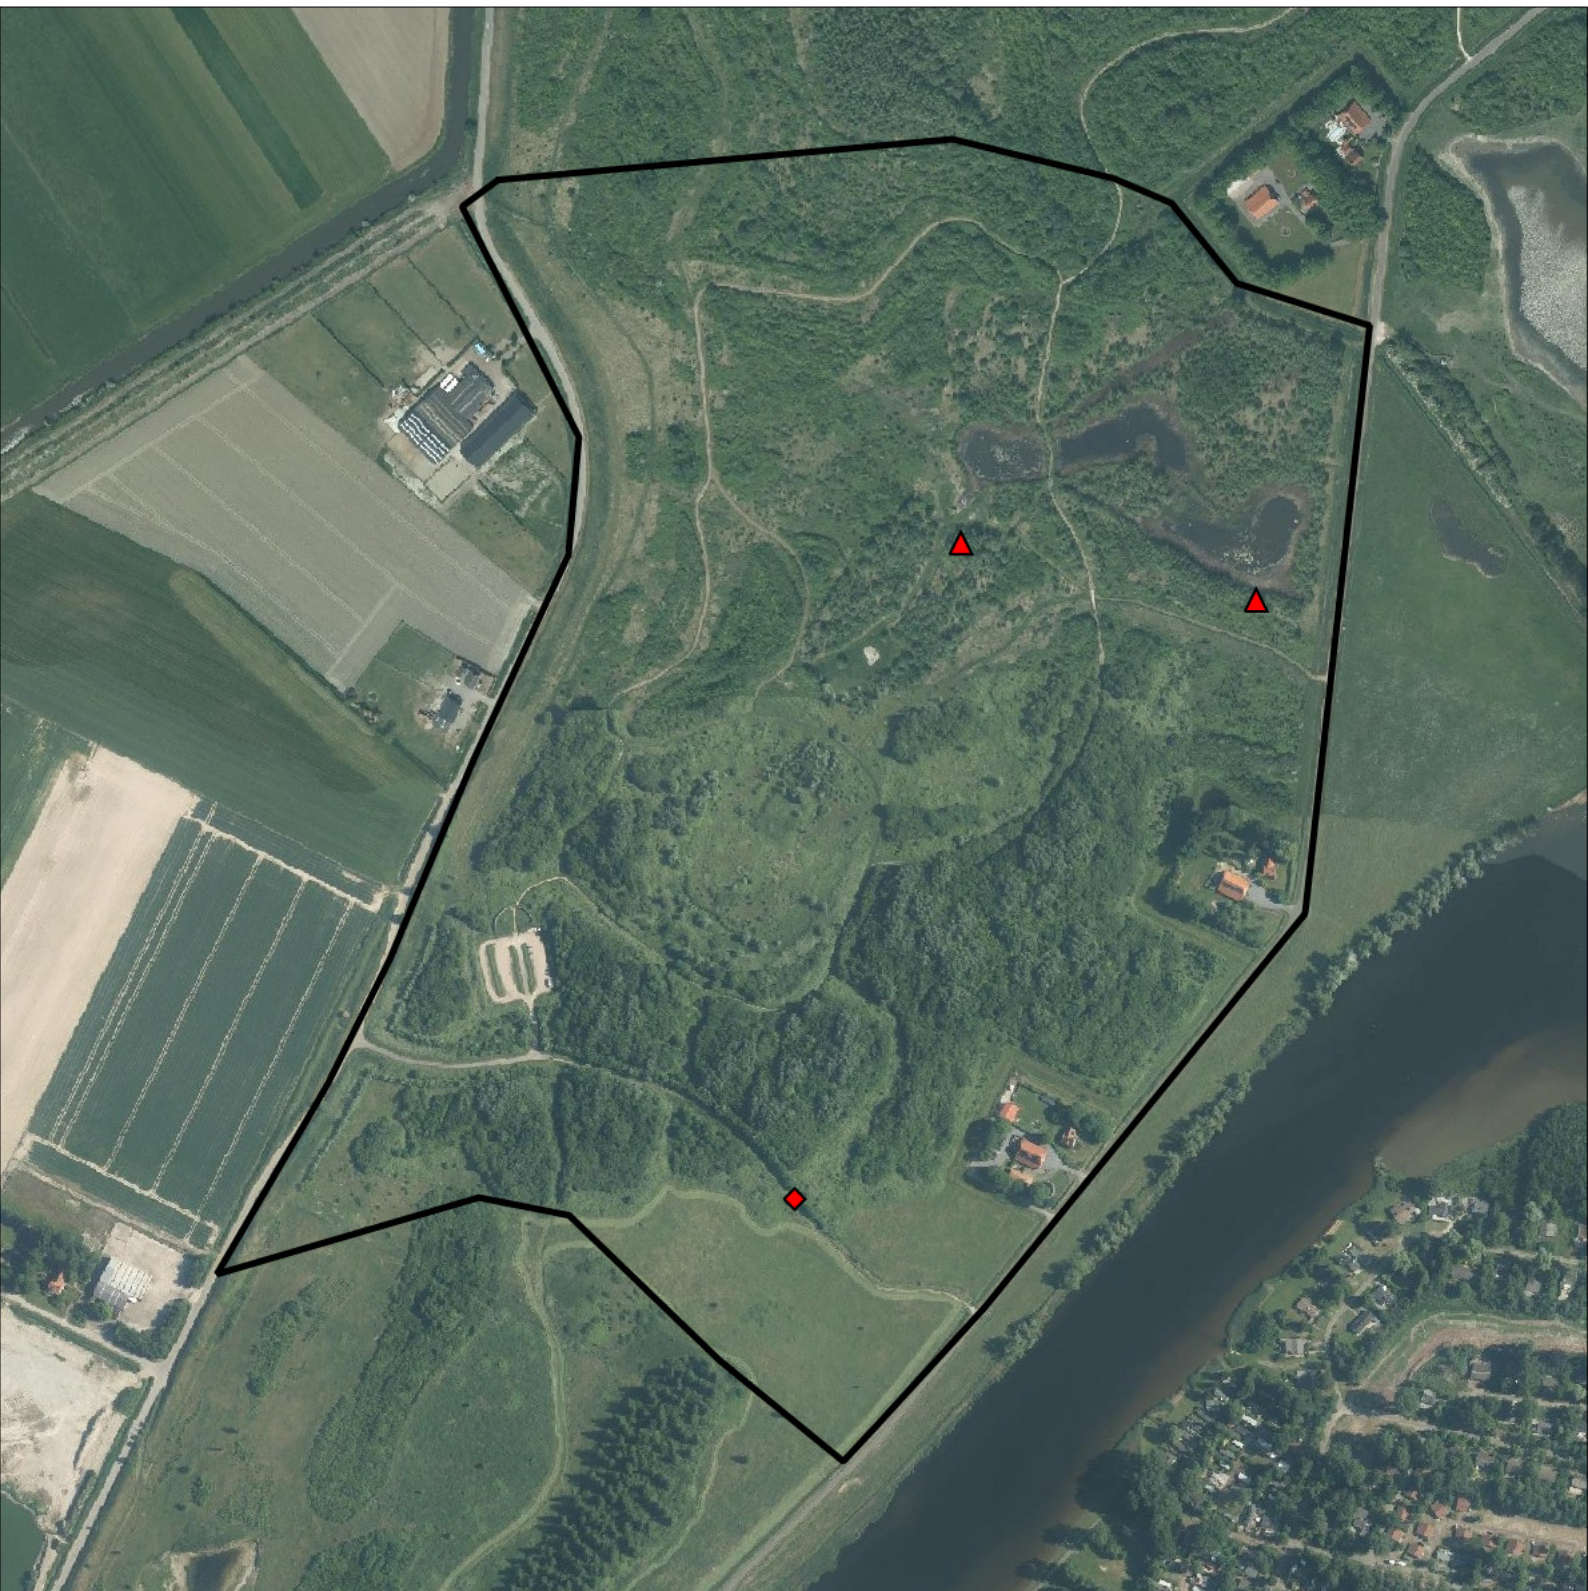

Staartmees 3 territoria

Legenda:

- Telgebied
- Geldig territorium (broedcode 1 t/m 9)
- Paar in broedbiotoop
- Geldig territorium (vanaf broedcode 10)
- Nestindicerend
- Nestvondst
- niet gebruikt

Periode:

2023

Telgebied:

55777 Braakman Noord-natuurontwikkeling zuid_speelweide

geldige waarnemingen				normbezoeken			minimaal binnen		fusie-afstand		
adult	paar	territorial	nest	migrant	1	2	3	seizoen		datumg.	
.	X	X	X						1	25-2 t/m 25-5	500

Sovon