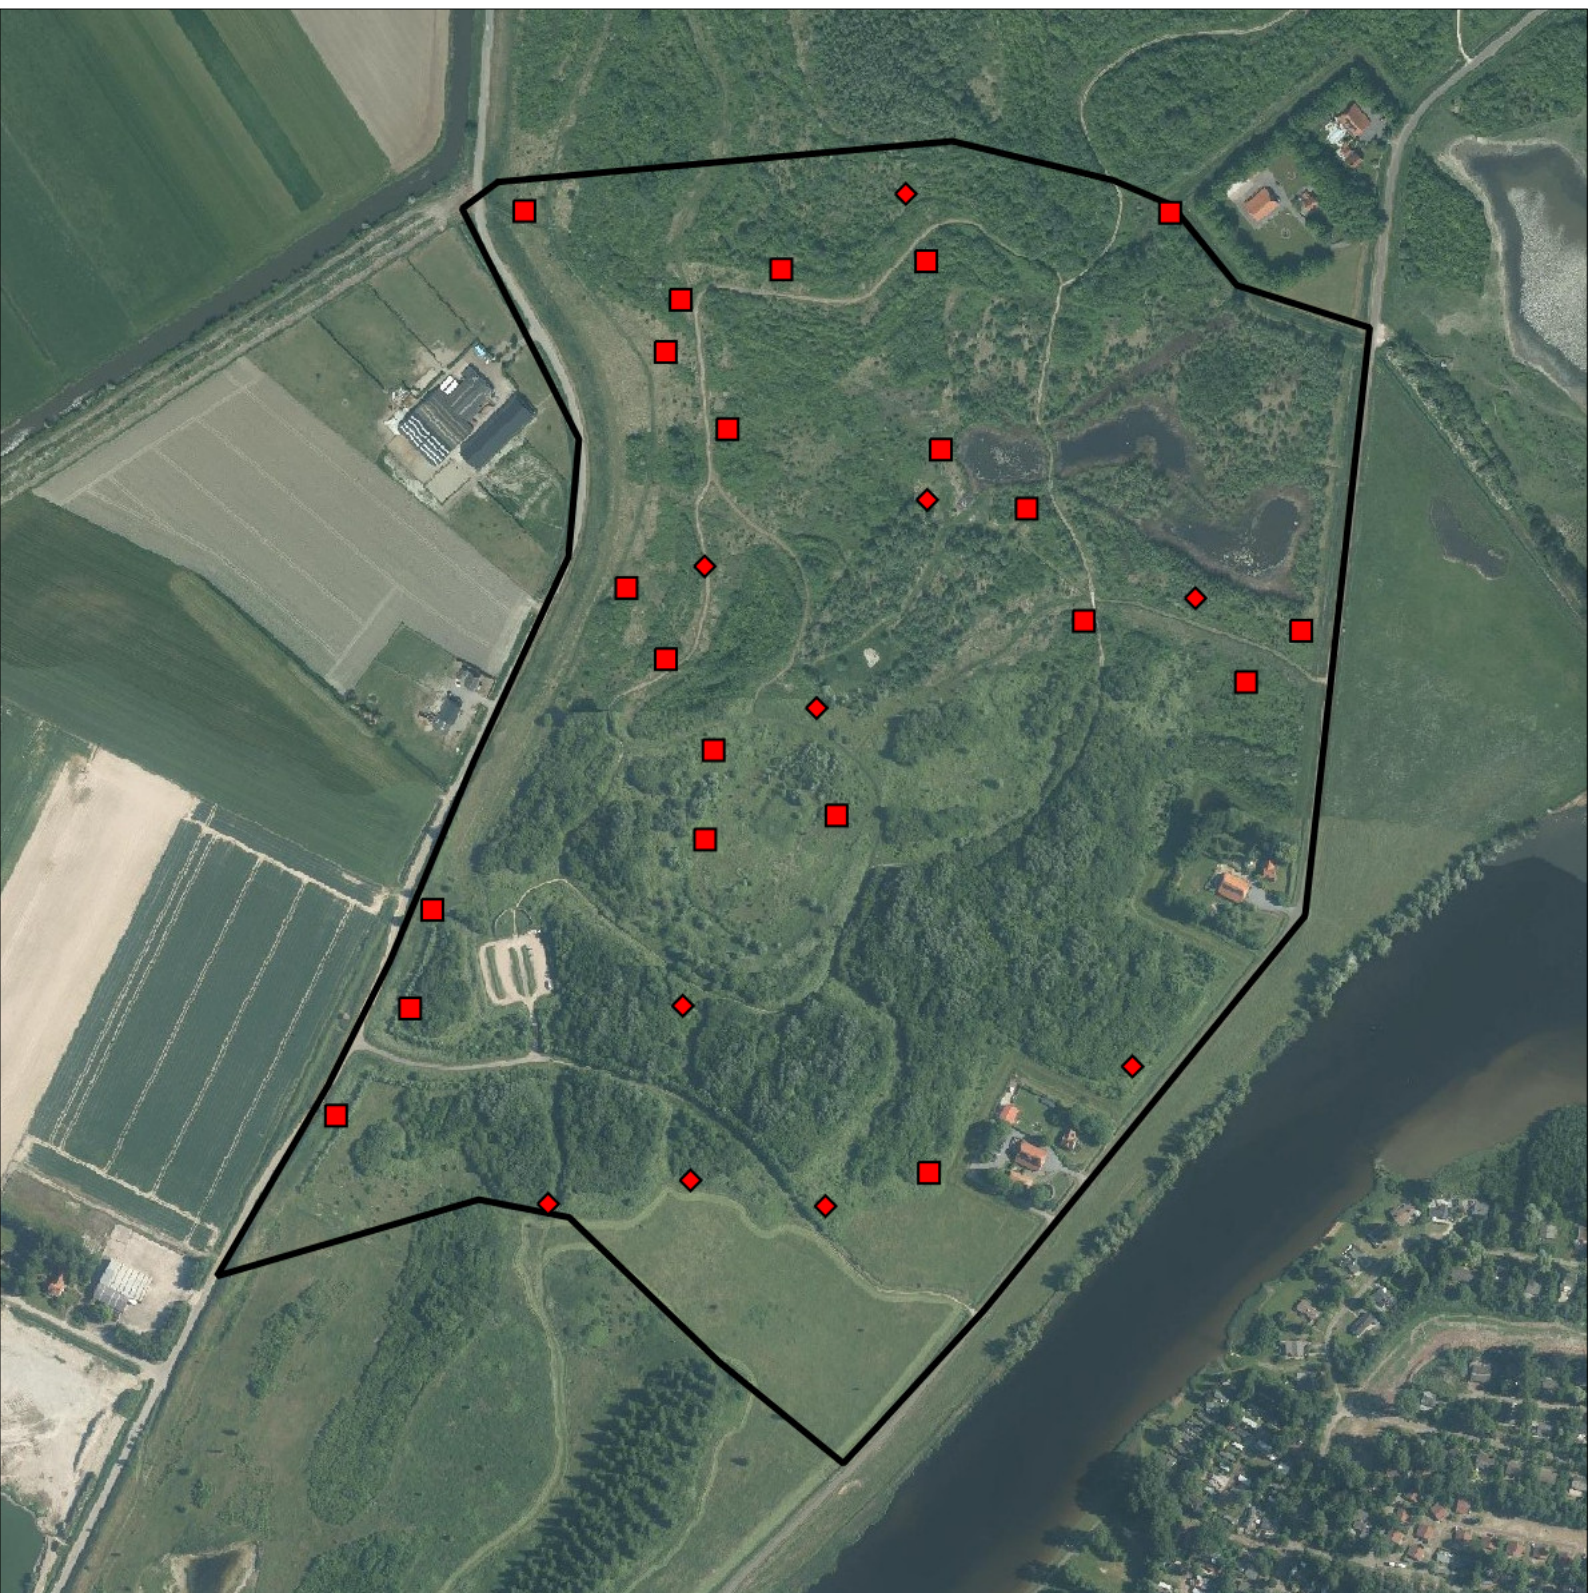

Grasmus 31 territoria

Legenda:

- Telgebied
- Geldig territorium (broedcode 1 t/m 9)
- Paar in broedbiotoop
- Geldig territorium (vanaf broedcode 10)
- Nestindicerend
- Nestvondst
- niet gebruikt

Periode:

2023

Telgebied:

55777 Braakman Noord-natuurontwikkeling zuid_speelweide

geldige waarnemingen				normbezoeken			minimaal binnen		fusie-		
adult	paar	territorial	nest	migrant	1	2	3	seizoen	datumg.	datumgrens	afstand
.	.	X	X	JA	1-6	7-10	11+		1	20-4 t/m 5-7	200

Sovon