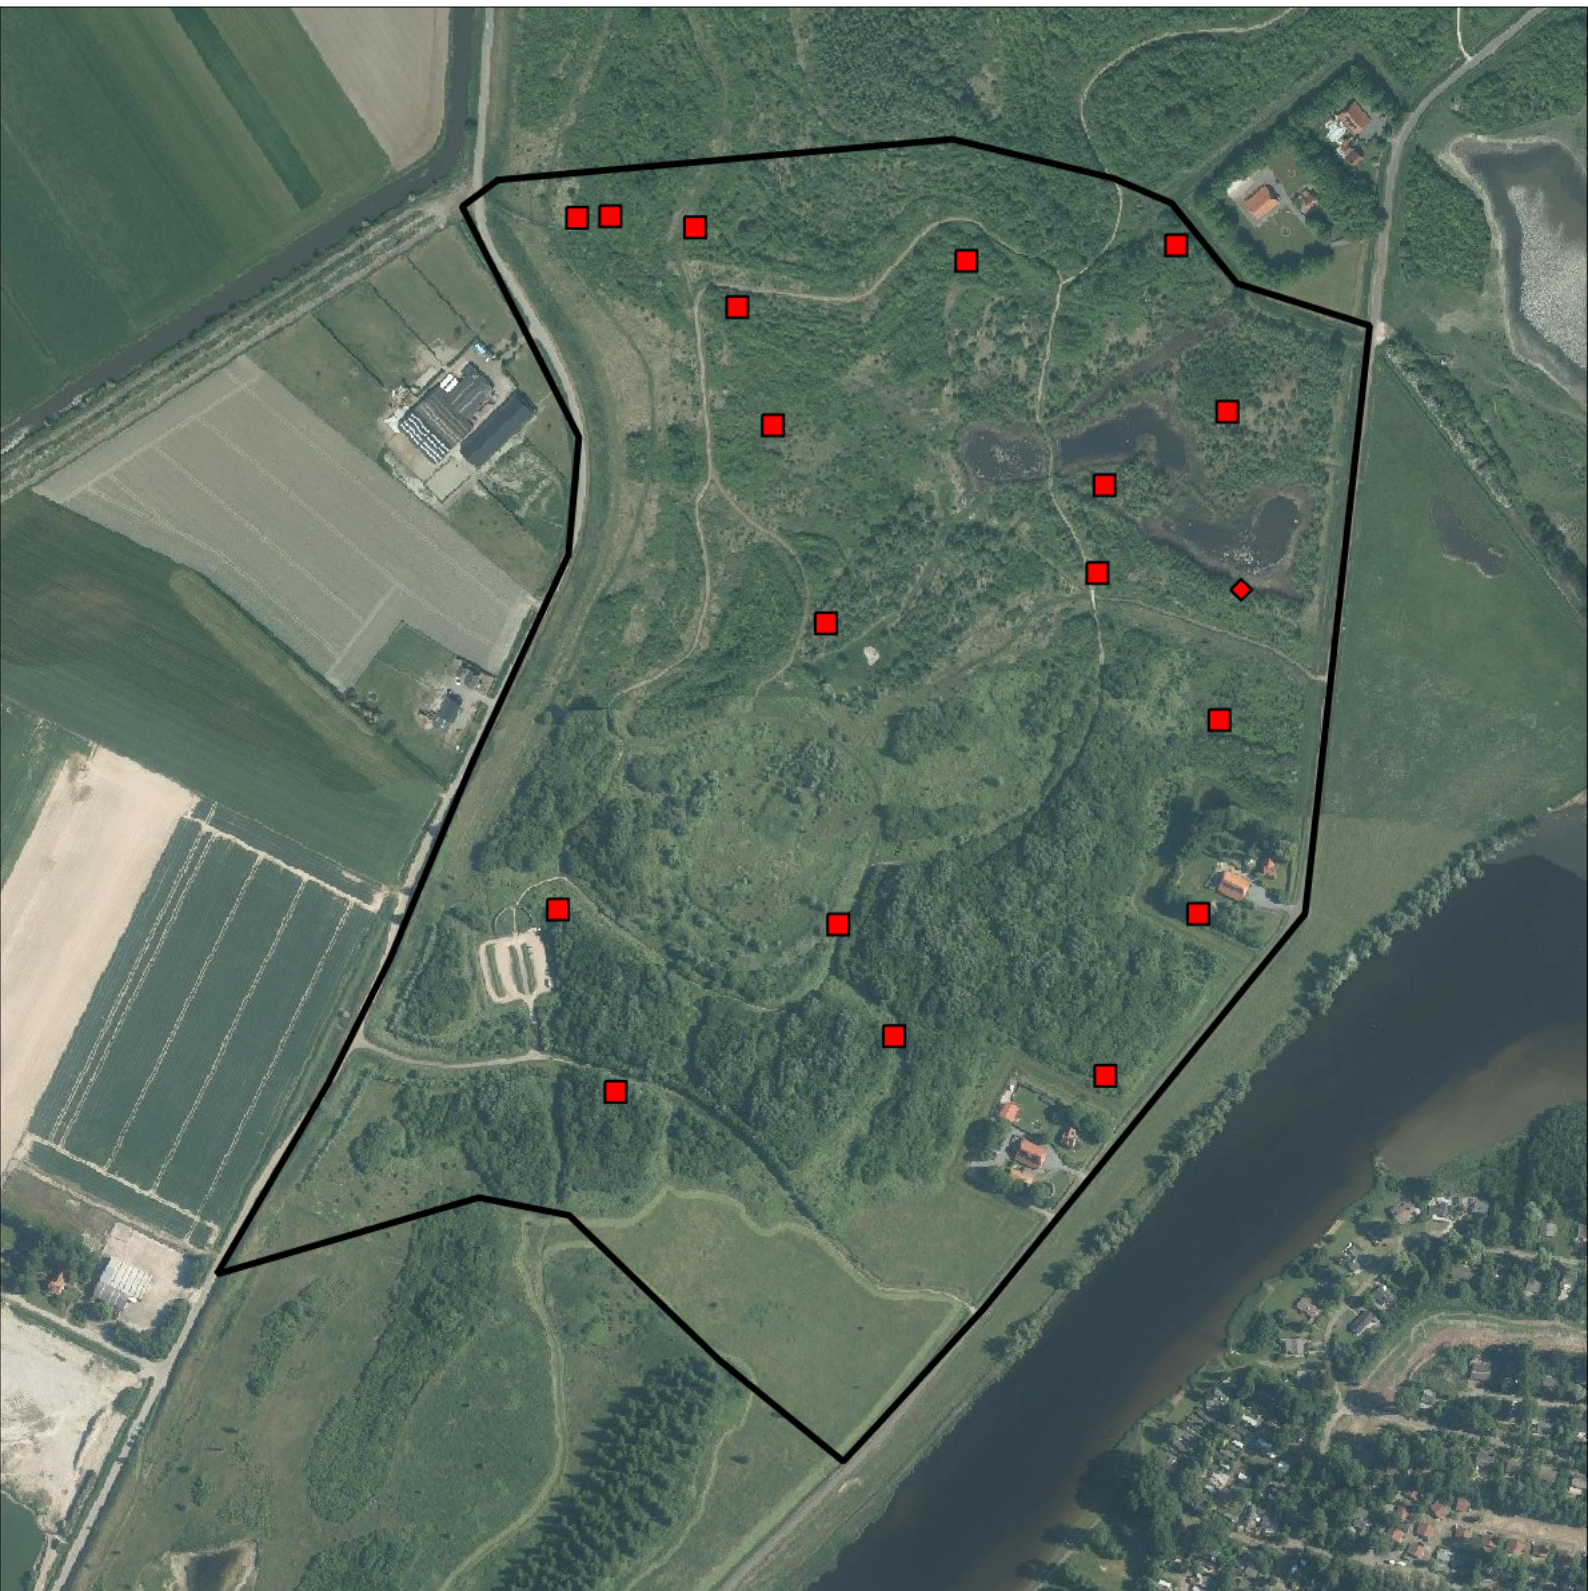

Koolmees 19 territoria

Legenda:

- Telgebied
- Geldig territorium (broedcode 1 t/m 9)
- Paar in broedbiotoop
- Geldig territorium (vanaf broedcode 10)
- Nestindicerend
- Nestvondst
- niet gebruikt

Periode:

2023

Telgebied:

55777 Braakman Noord-natuurontwikkeling zuid_speelweide

geldige waarnemingen				normbezoeken			minimaal binnen		fusie-afstand		
adult	paar	territorial	nest	migrant	1	2	3	seizoen		datumg.	datumgrens
.	X	X	X		1-9	10-13	14+		1	10-3 t/m 25-6	300

Sovon