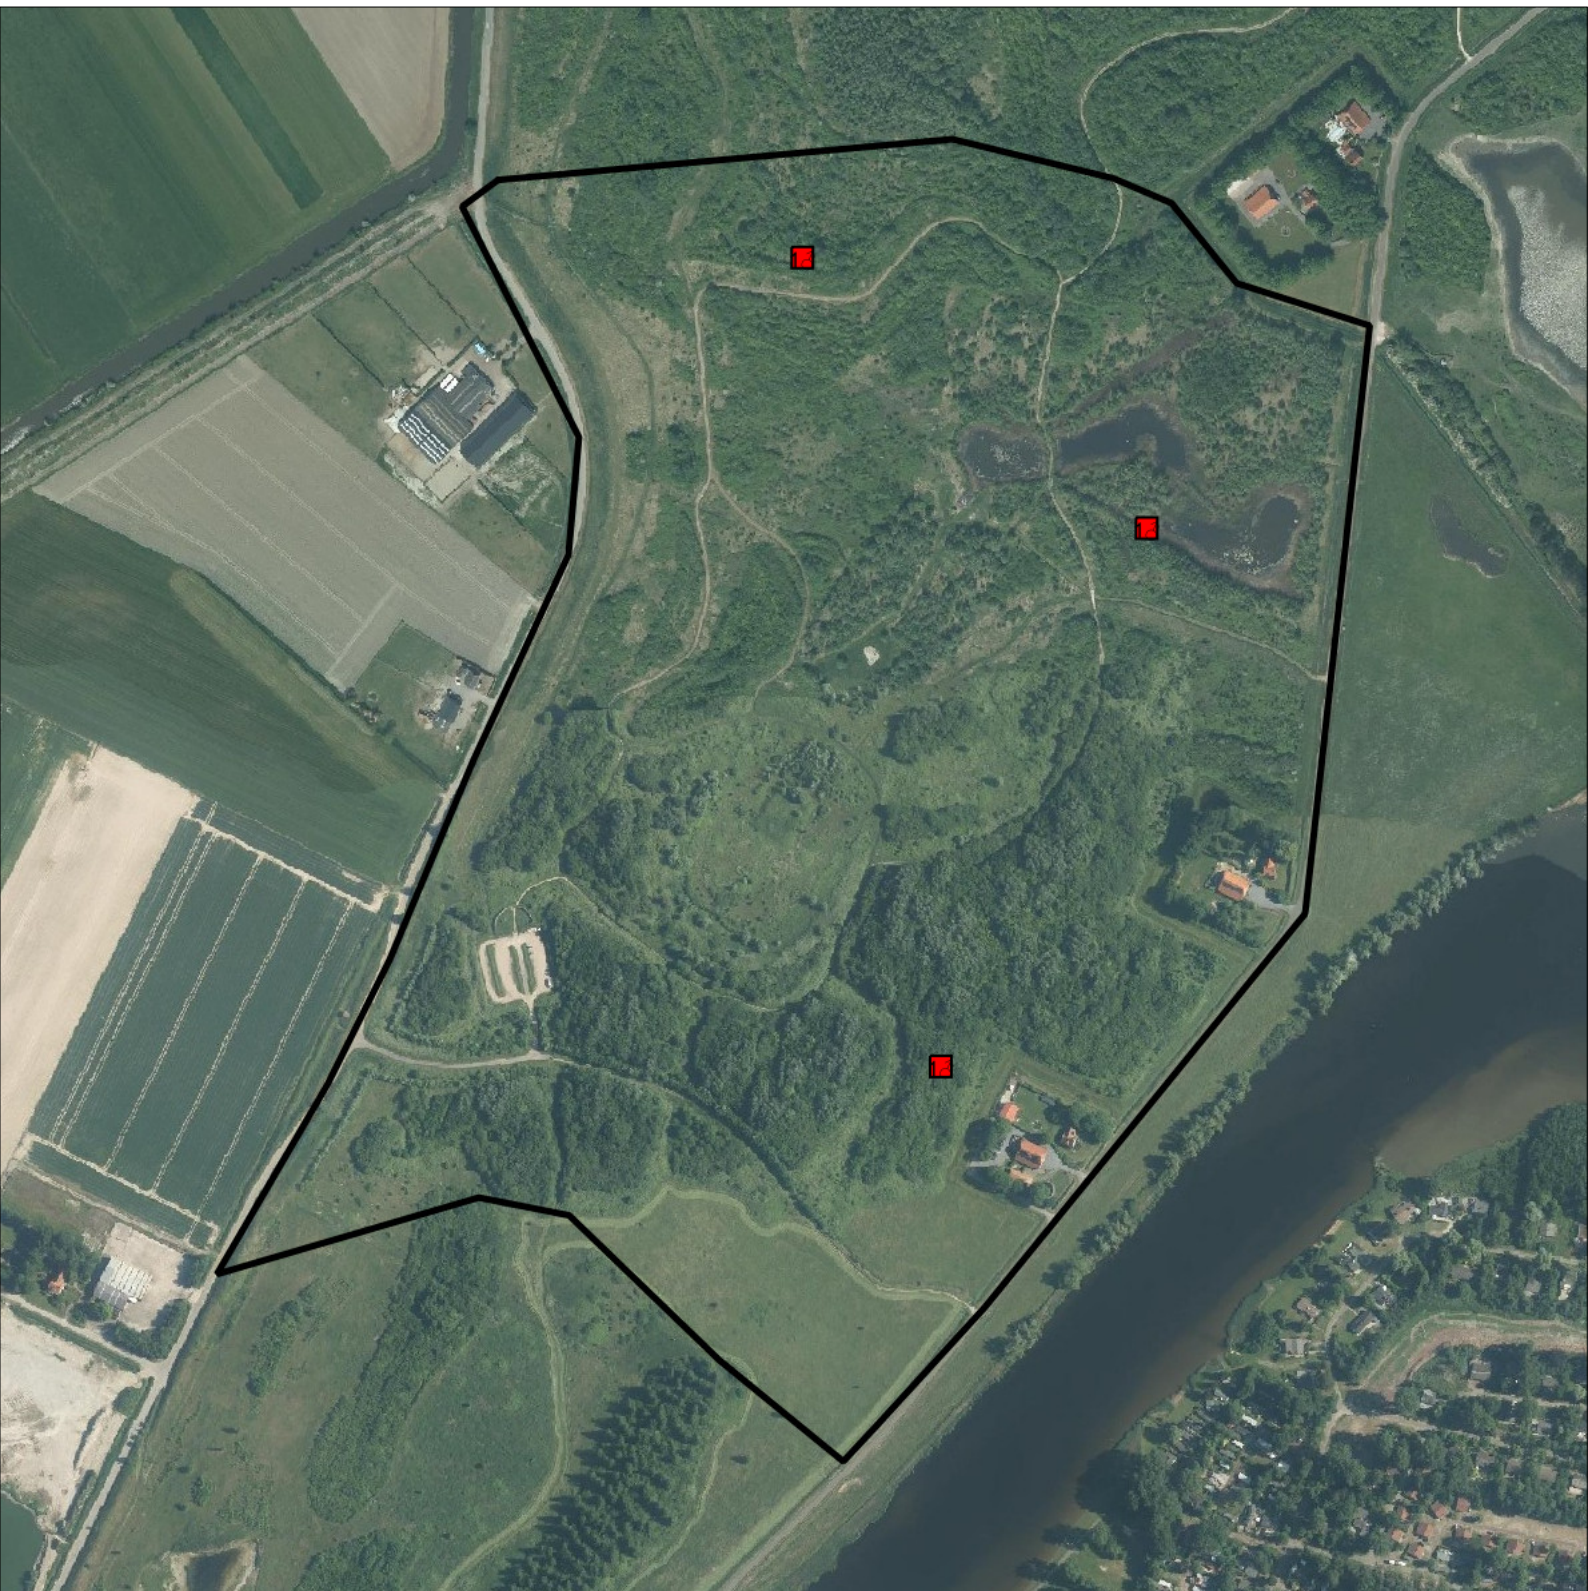

Periode:

2023

Telgebied:

55777 Braakman Noord-natuurontwikkeling zuid_speelweide

geldige waarnemingen				normbezoeken			minimaal binnen		fusie-afstand		
adult	paar	territorial	nest	migrant	1	2	3	seizoen		datumg.	datumgrens
.	X	X	X		1-12	13+			1	15-4 t/m 25-7	300

Sovon

Koekoek 3 territoria

Legenda:

-  Telgebied
-  Geldig territorium (broedcode 1 t/m 9)
-  Paar in broedbiotoop
-  Geldig territorium (vanaf broedcode 10)
-  Nestindicerend
-  Nestvondst
-  niet gebruikt

Periode:

2023

Telgebied:

55777 Braakman Noord-natuurontwikkeling zuid_speelweide

geldige waarnemingen				normbezoeken			minimaal binnen		fusie-afstand		
adult	paar	territorial	nest	migrant	1	2	3	seizoen		datumg.	datumgrens
.	.	X	X	JA	1-6	7-13	14+		1	5-5 t/m 20-6	1000