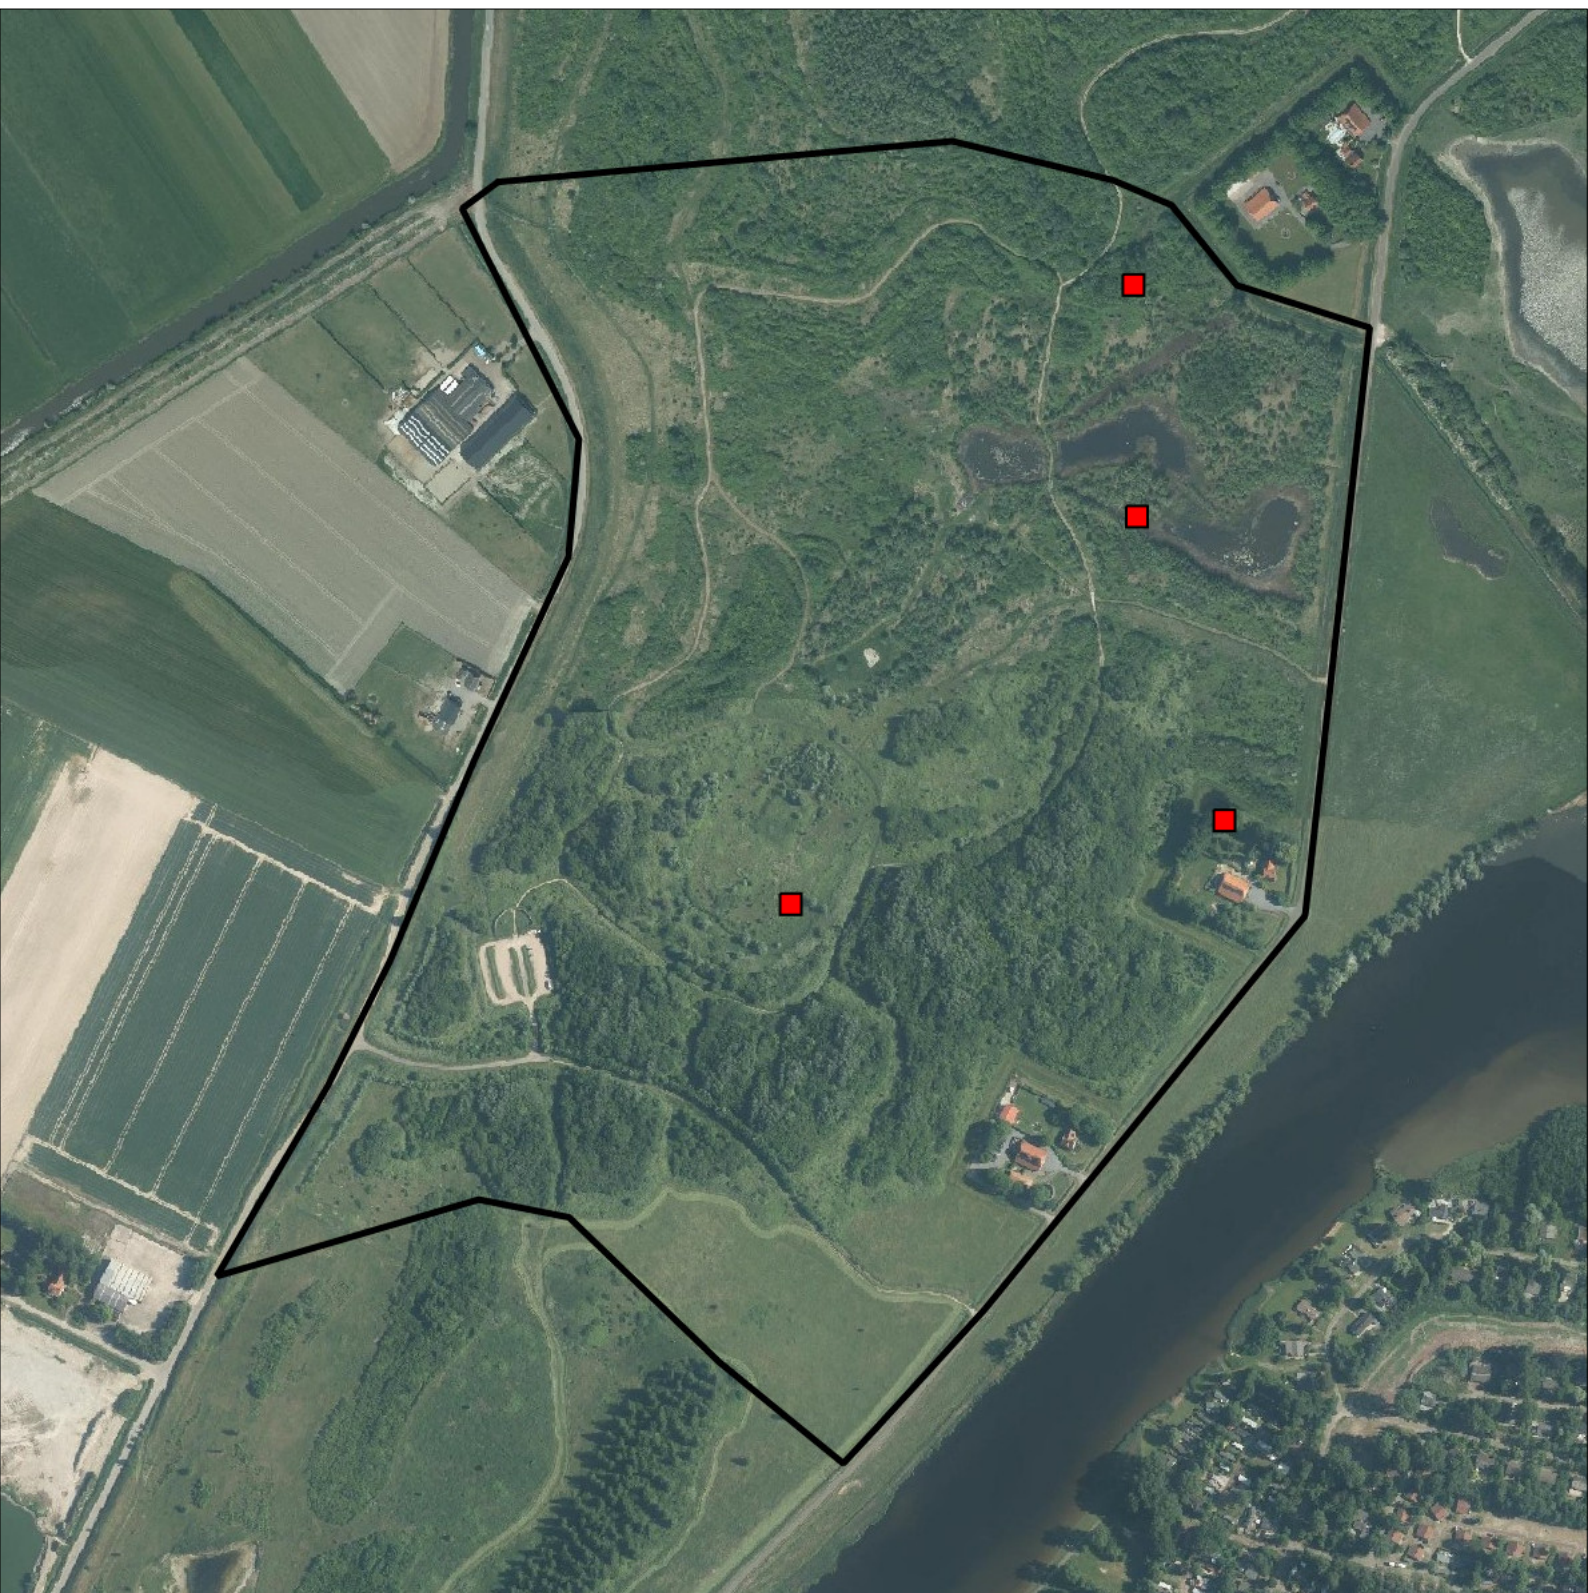

Sovon

Koekoek 3 territoria

Legenda:

-  Telgebied
-  Geldig territorium (broedcode 1 t/m 9)
-  Paar in broedbiotoop
-  Geldig territorium (vanaf broedcode 10)
-  Nestindicerend
-  Nestvondst
-  niet gebruikt

Periode:

2023

Telgebied:

55777 Braakman Noord-natuurontwikkeling zuid_speelweide

geldige waarnemingen				normbezoeken			minimaal binnen		fusie-afstand		
adult	paar	territorial	nest	migrant	1	2	3	seizoen		datumg.	datumgrens
.	.	X	X	JA	1-6	7-13	14+		1	5-5 t/m 20-6	1000

Sovon

Groene Specht 4 territoria

Legenda:

-  Telgebied
-  Geldig territorium (broedcode 1 t/m 9)
-  Paar in broedbiotoop
-  Geldig territorium (vanaf broedcode 10)
-  Nestindicerend
-  Nestvondst
-  niet gebruikt

Periode:

2023

Telgebied:

55777 Braakman Noord-natuurontwikkeling zuid_speelweide

geldige waarnemingen				normbezoeken			minimaal binnen		fusie-afstand		
adult	paar	territorial	nest	migrant	1	2	3	seizoen		datumg.	datumgrens
X	X	X	X		1-12	13+			1	25-2 t/m 31-5	1000