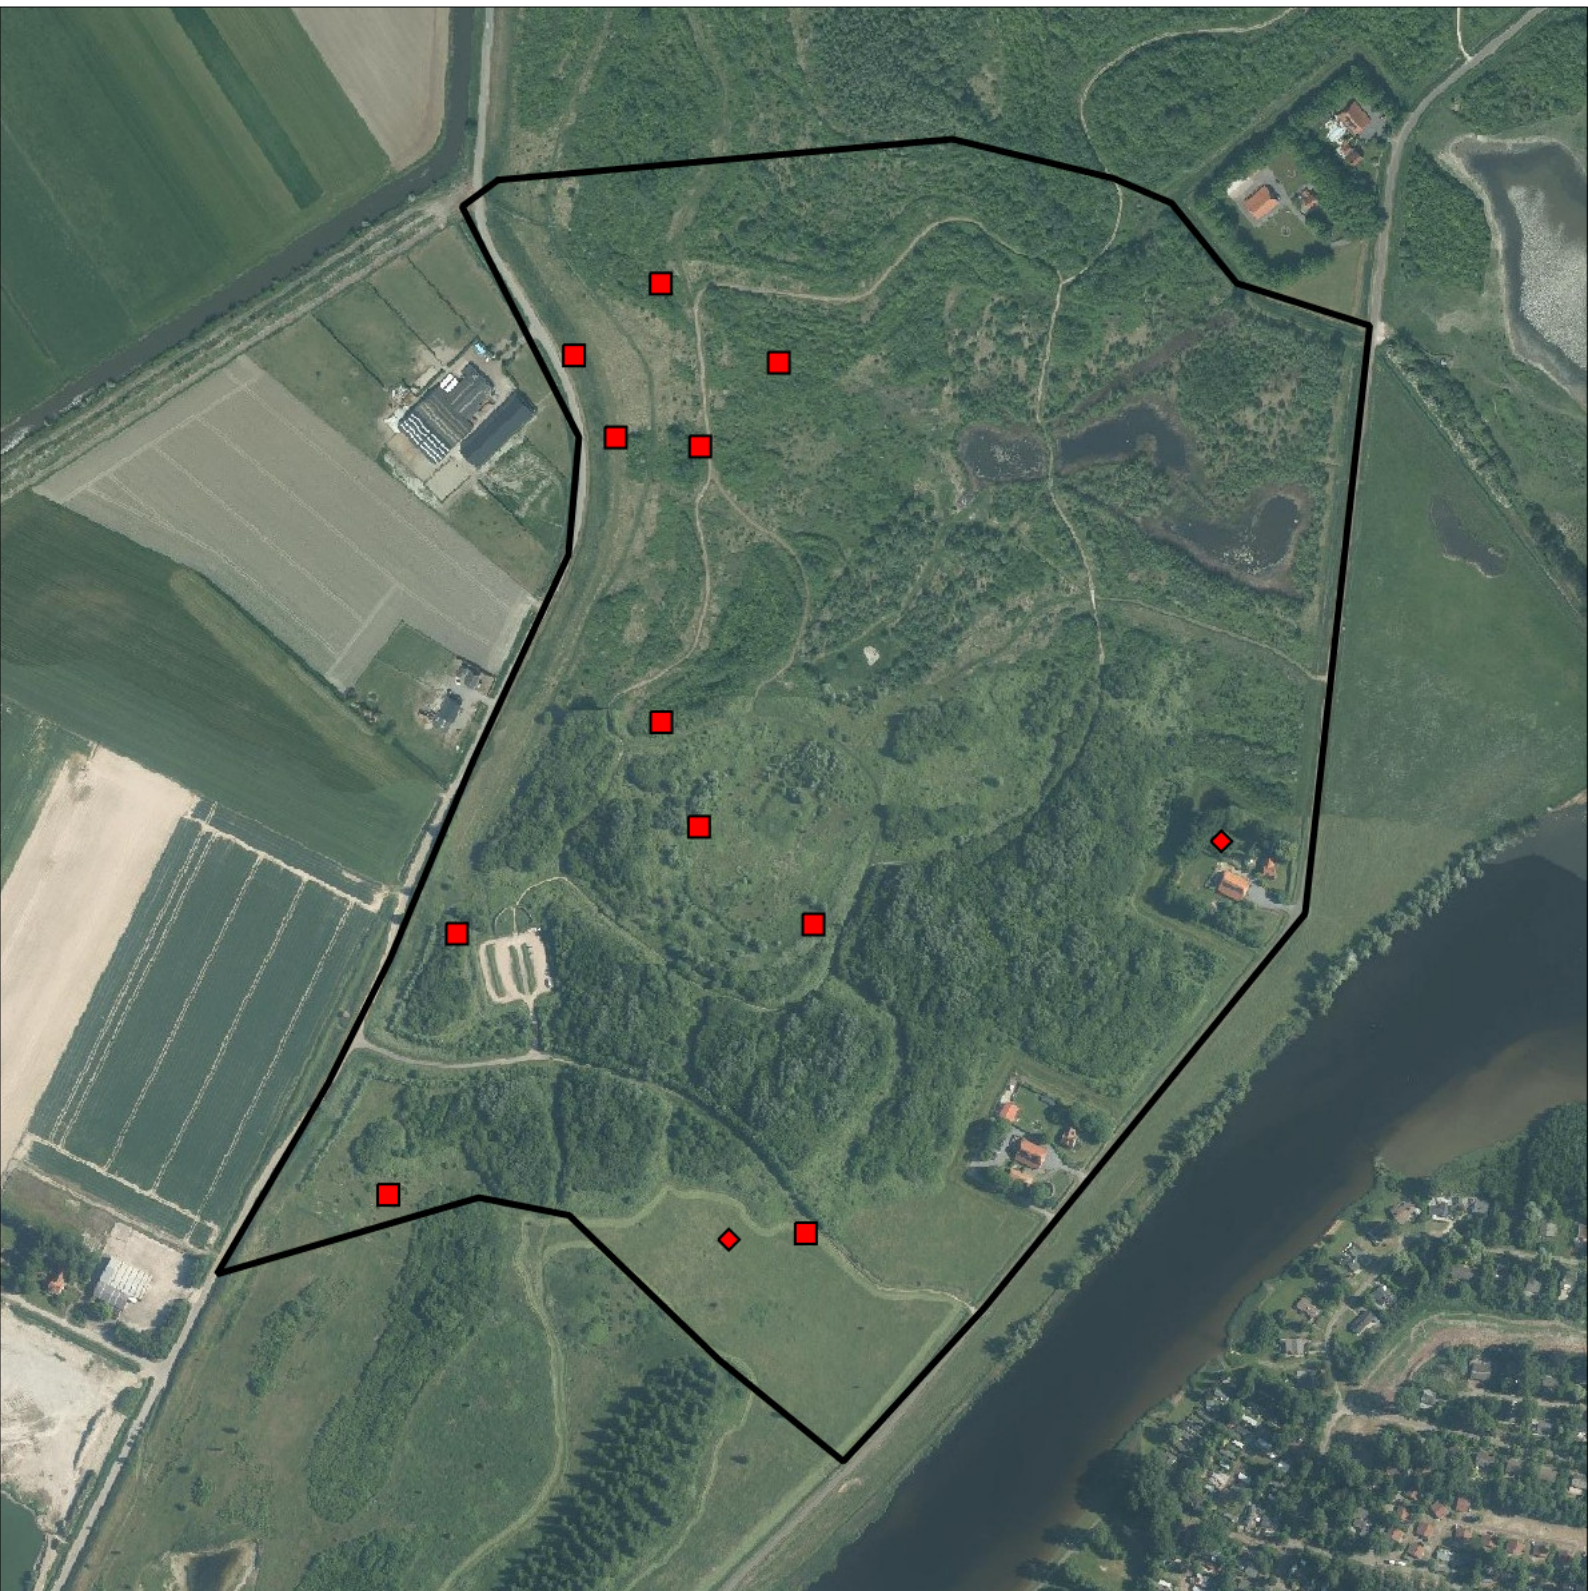

0 0.1 0.2 km

Sovon

Torenvalk 1 territorium

Legenda:

-  Telgebied
-  Geldig territorium (broedcode 1 t/m 9)
-  Paar in broedbiotoop
-  Geldig territorium (vanaf broedcode 10)
-  Nestindicerend
-  Nestvondst
-  niet gebruikt

Periode:

2023

Telgebied:

55777 Braakman Noord-natuurontwikkeling zuid_speelweide

geldige waarnemingen				normbezoeken			minimaal binnen		fusie-afstand		
adult	paar	territorial	nest	migrant	1	2	3	seizoen		datumg.	datumgrens
.	.	X	X						2	25-2 t/m 10-7	500
.	X	.	.					3	2	25-2 t/m 10-7	500

0 0.1 0.2 km

Sovon

Fazant 13 territoria

Legenda:

-  Telgebied
-  Geldig territorium (broedcode 1 t/m 9)
-  Paar in broedbiotoop
-  Geldig territorium (vanaf broedcode 10)
-  Nestindicerend
-  Nestvondst
-  niet gebruikt

Periode:

2023

Telgebied:

55777 Braakman Noord-natuurontwikkeling zuid_speelweide

geldige waarnemingen				normbezoeken			minimaal binnen		fusie-afstand		
adult	paar	territorial	nest	migrant	1	2	3	seizoen		datumg.	
man	X	X	X					2	1	25-1 t/m 25-6	300