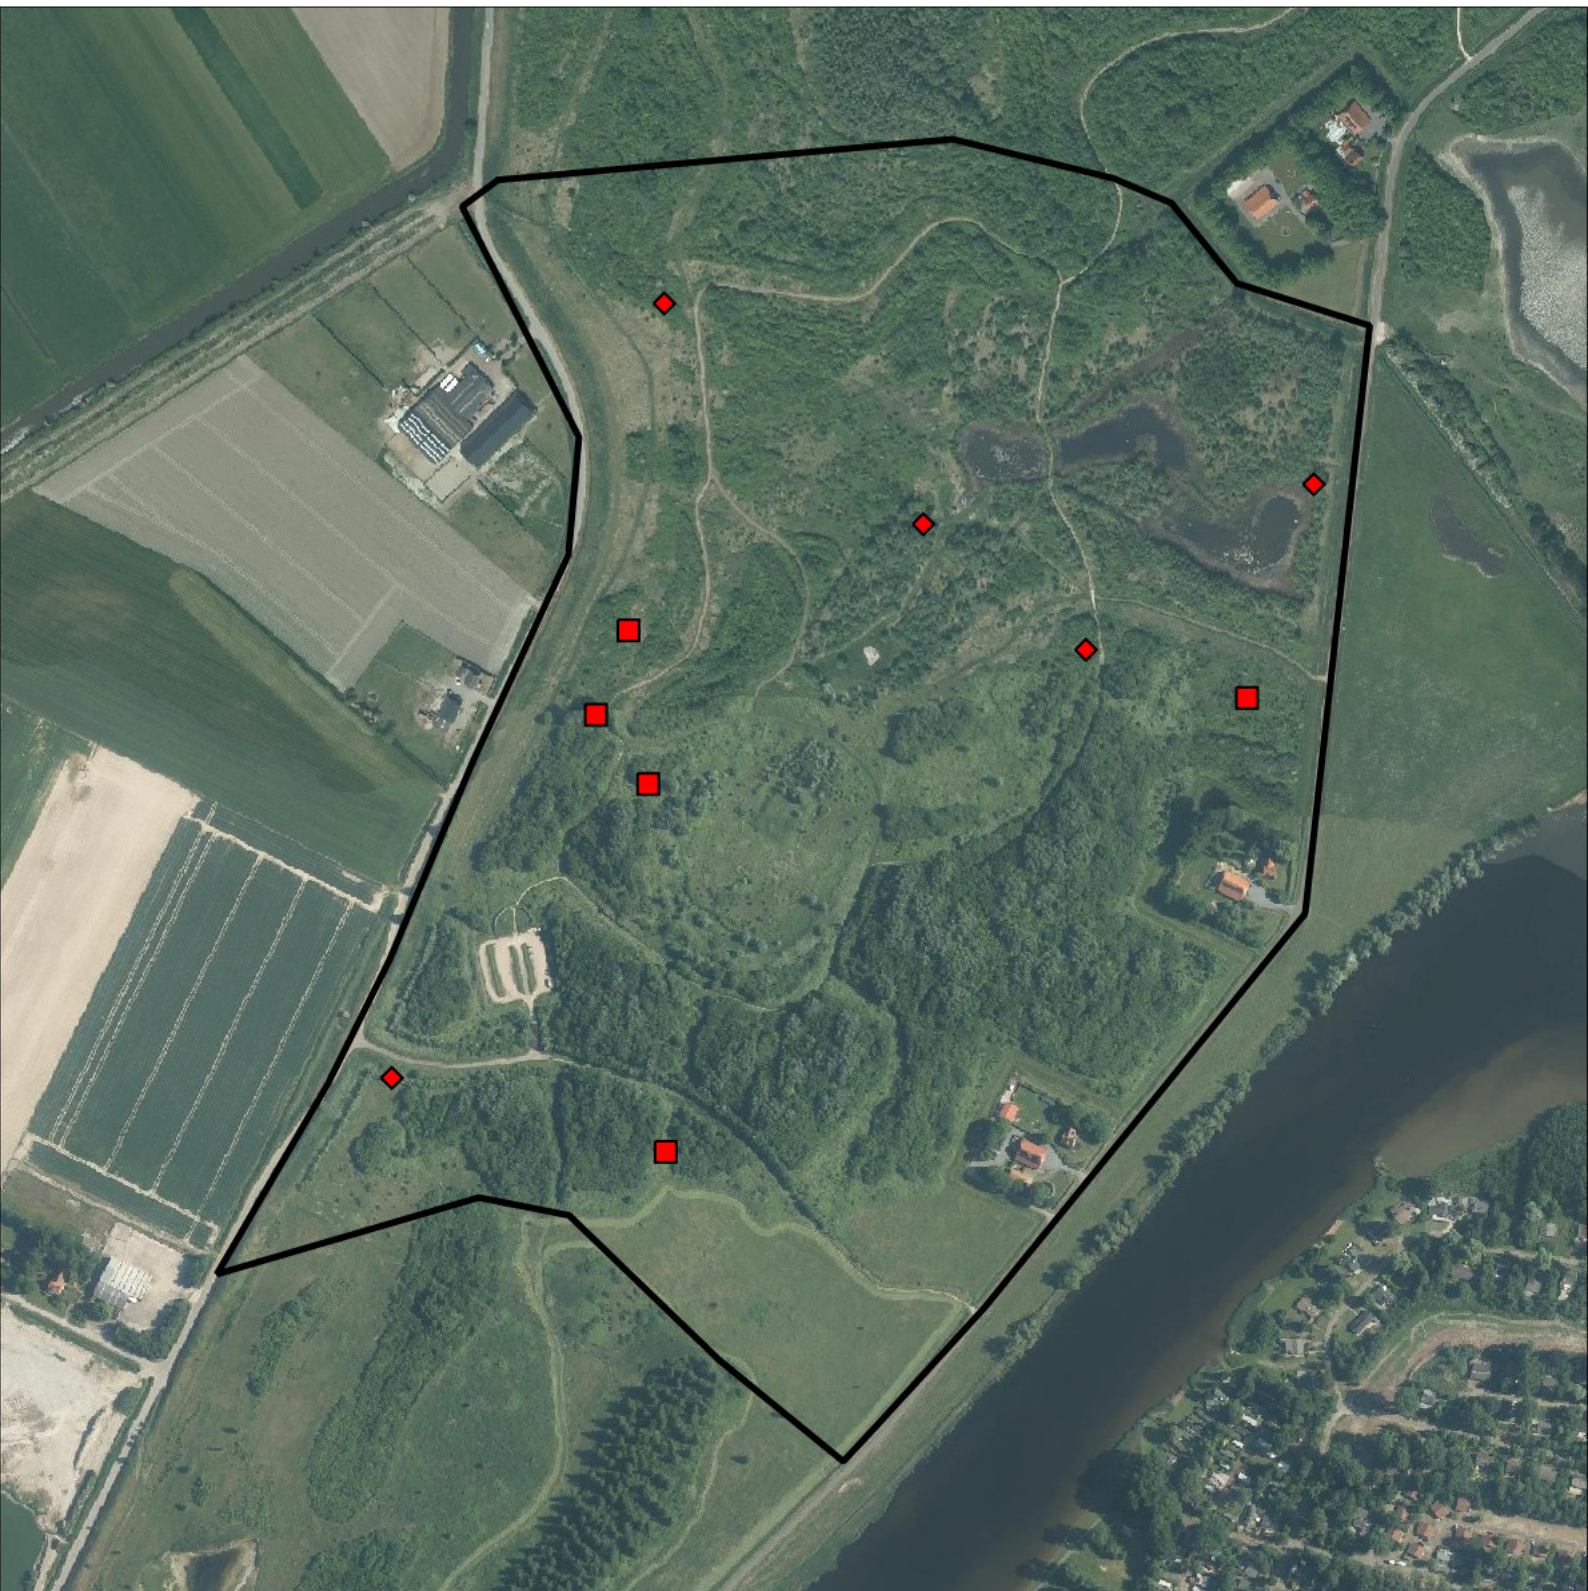

Sovon

Kleine Karekiet 7 territoria

Legenda:

-  Telgebied
-  Geldig territorium (broedcode 1 t/m 9)
-  Paar in broedbiotoop
-  Geldig territorium (vanaf broedcode 10)
-  Nestindicerend
-  Nestvondst
-  niet gebruikt

Periode:

2023

Telgebied:

55777 Braakman Noord-natuurontwikkeling zuid_speelweide

geldige waarnemingen				normbezoeken			minimaal binnen		fusie-		
adult	paar	territorial	nest	migrant	1	2	3	seizoen	datumg.	datumgrens	afstand
.	.	X	X	JA	1-9	10-13	14+		1	1-5 t/m 5-7	100

Sovon

Spotvogel 10 territoria

Legenda:

-  Telgebied
-  Geldig territorium (broedcode 1 t/m 9)
-  Paar in broedbiotoop
-  Geldig territorium (vanaf broedcode 10)
-  Nestindicerend
-  Nestvondst
-  niet gebruikt

Periode:

2023

Telgebied:

55777 Braakman Noord-natuurontwikkeling zuid_speelweide

geldige waarnemingen				normbezoeken			minimaal binnen		fusie-afstand	
adult	paar	territorial	nest	migrant	1	2	3	seizoen		datumg.
.	.	X	X	JA	1-6	7-10	11+	1	5-5 t/m 10-7	200