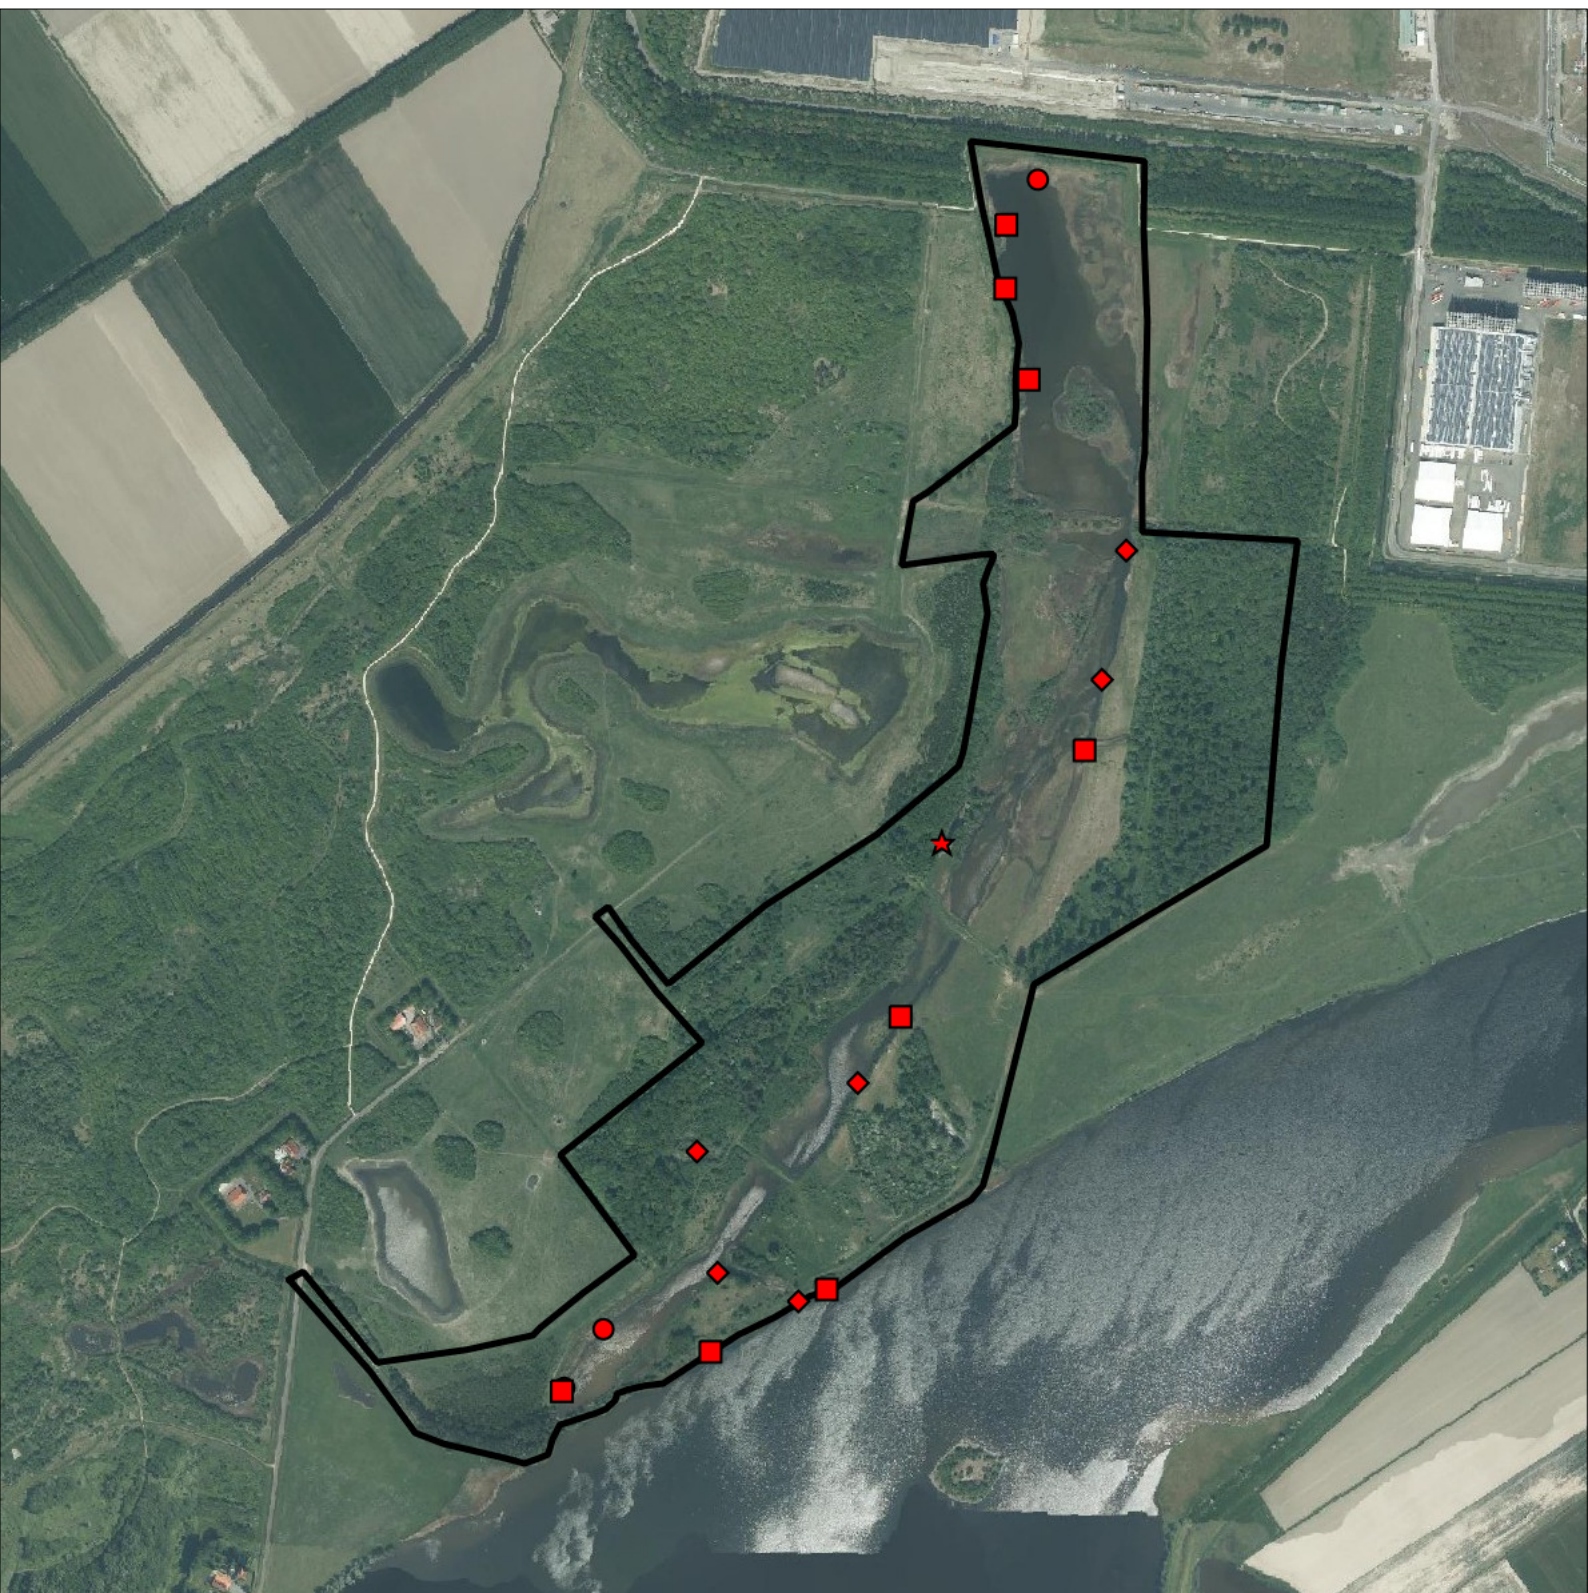

Meerkoet 18 territoria

Legenda:

- Telgebied
- Geldig territorium (broedcode 1 t/m 9)
- Paar in broedbiotoop
- Geldig territorium (vanaf broedcode 10)
- Nestindicerend
- Nestvondst
- niet gebruikt

Periode:

2023

Telgebied:

1673 Braakman noord

geldige waarnemingen				normbezoeken			minimaal binnen		fusie-afstand		
adult	paar	territorial	nest	migrant	1	2	3	seizoen		datumg.	
X	X	X	X					2	1	15-4 t/m 5-6	500

Sovon