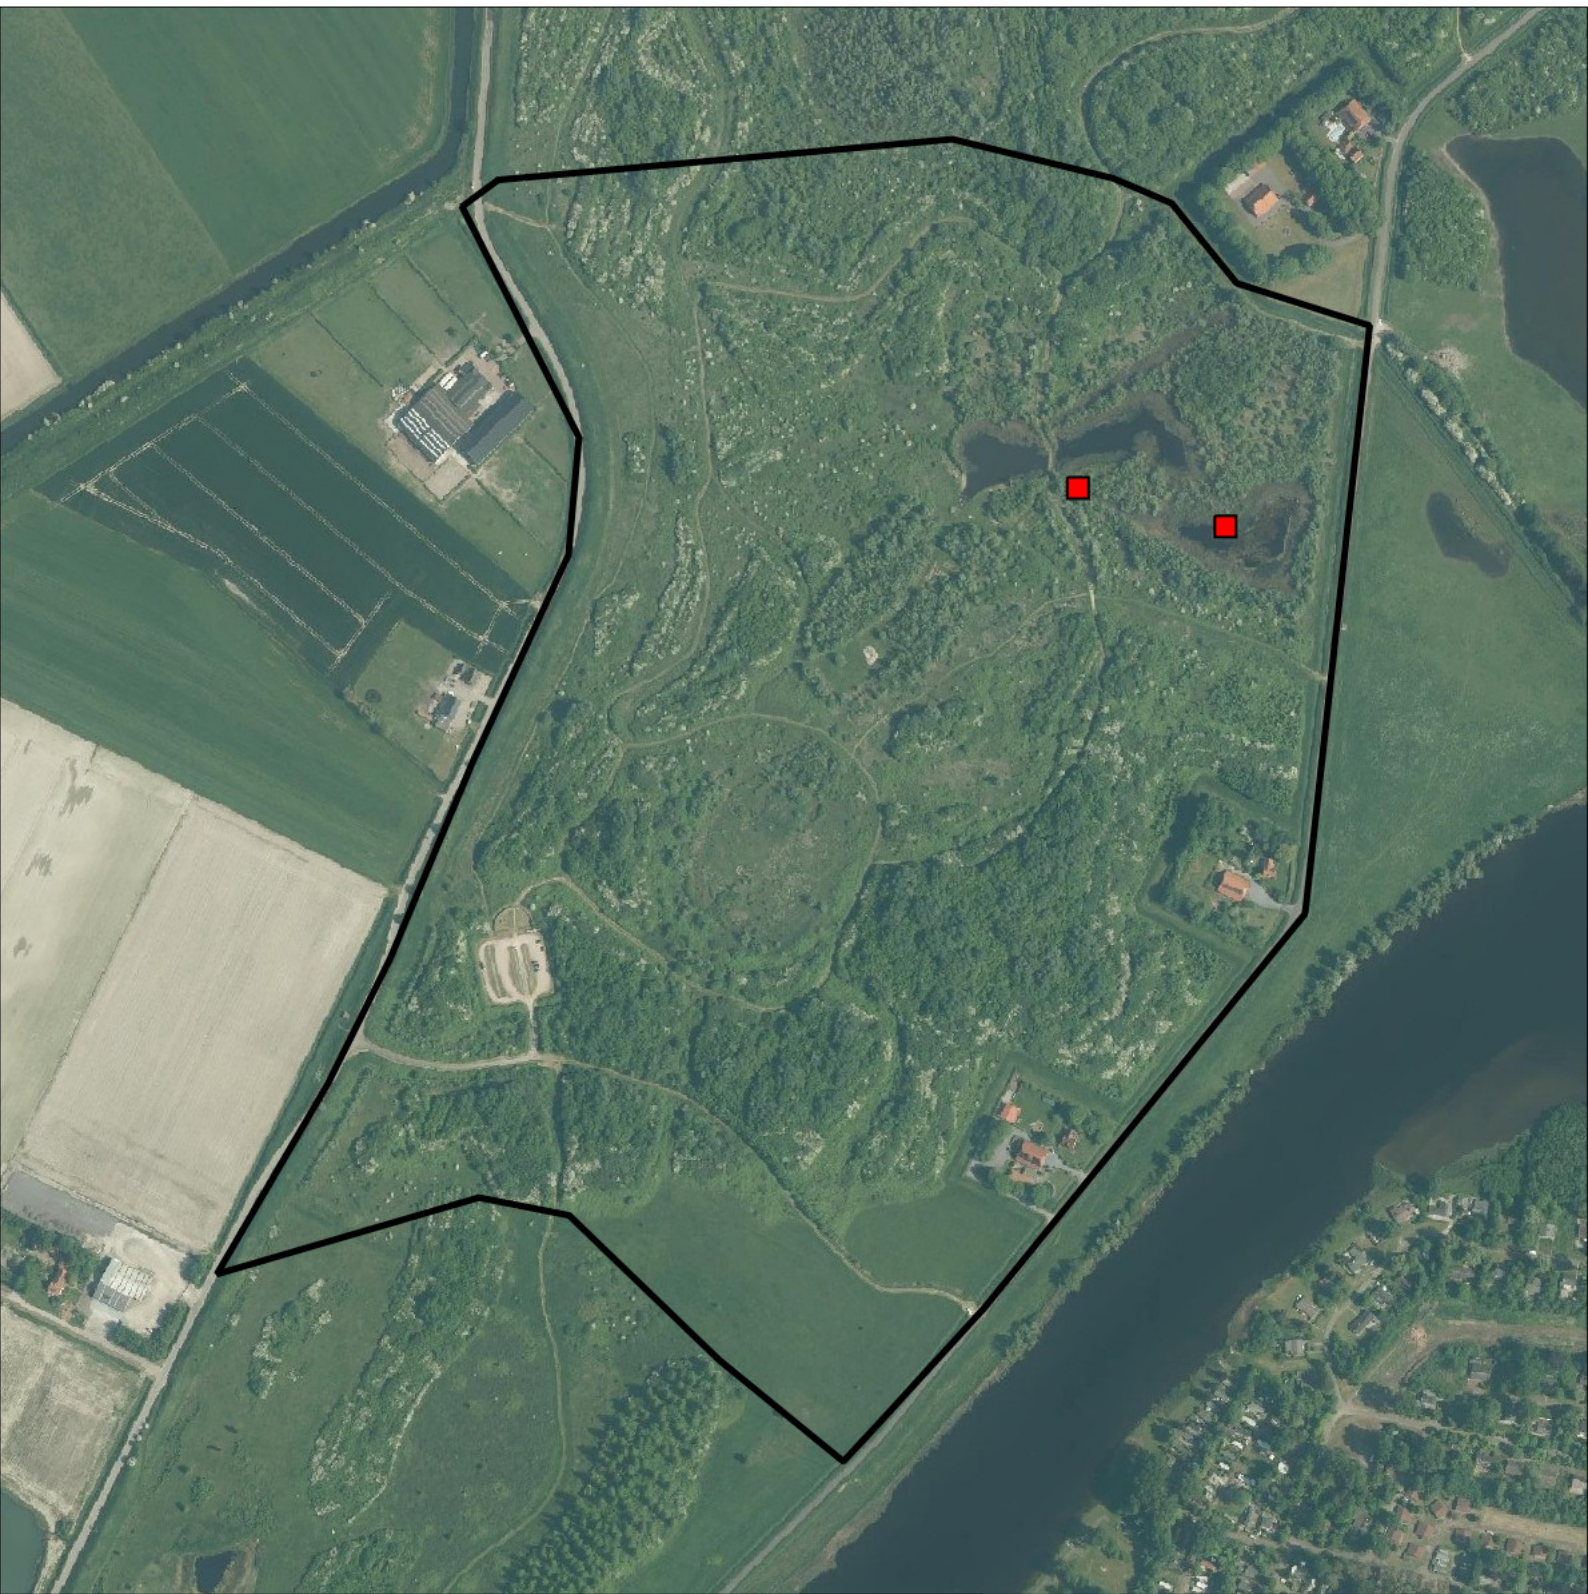

Periode:

2024

Telgebied:

55777 Braakman Noord-natuurontwikkeling zuid_speelweide

geldige waarnemingen				normbezoeken			minimaal binnen		fusie-		
adult	paar	territorial	nest	migrant	1	2	3	seizoen	datumg.	datumgrens	afstand
.	.	X	X	JA	1-3	4-7	8+		1	25-4 t/m 15-6	200

Sovon

Blauwborst 2 territoria

Legenda:

-  Telgebied
-  Geldig territorium (broedcode 1 t/m 9)
-  Paar in broedbiotoop
-  Geldig territorium (vanaf broedcode 10)
-  Nestindicerend
-  Nestvondst
-  niet gebruikt

Periode:

2024

Telgebied:

55777 Braakman Noord-natuurontwikkeling zuid_speelweide

geldige waarnemingen				normbezoeken			minimaal binnen		fusie-afstand	
adult	paar	territorial	nest	migrant	1	2	3	seizoen		datumg.
.	.	X	X	JA	1-6	7-10	11+	1	25-3 t/m 10-7	200