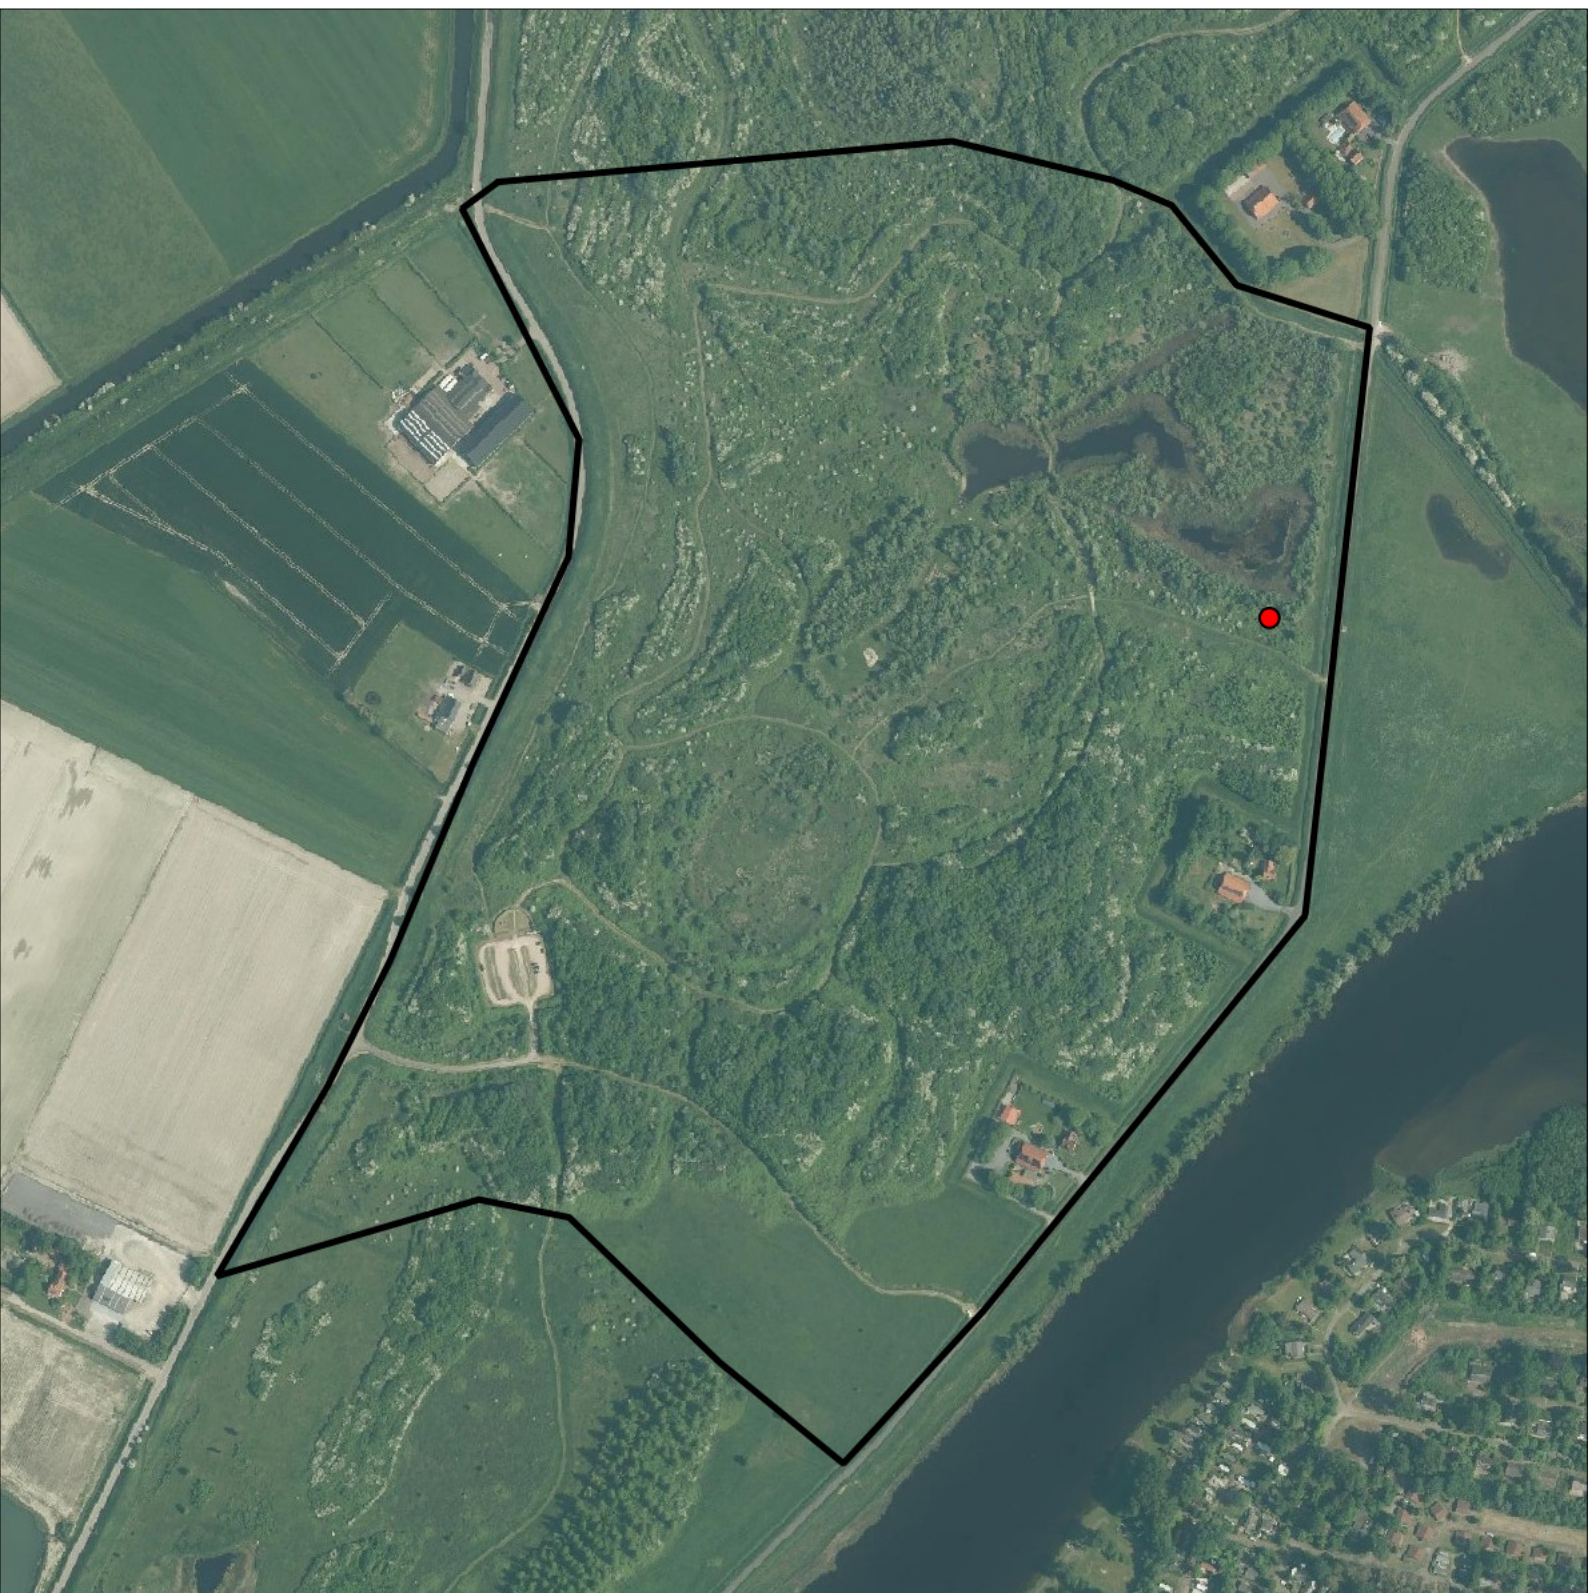

Periode:

2024

Telgebied:

55777 Braakman Noord-natuurontwikkeling zuid_speelweide

geldige waarnemingen				normbezoeken			minimaal binnen		fusie-afstand		
adult	paar	territorial	nest	migrant	1	2	3	seizoen		datumg.	datumgrens
.	.	X	X						1	10-4 t/m 5-7	200
X	X	.	.					2	1	10-4 t/m 5-7	200

0 0.1 0.2 km

Sovon

Waterhoen 1territorium

Legenda:

-  Telgebied
-  Geldig territorium (broedcode 1 t/m 9)
-  Paar in broedbiotoop
-  Geldig territorium (vanaf broedcode 10)
-  Nestindicerend
-  Nestvondst
-  niet gebruikt

Periode:

2024

Telgebied:

55777 Braakman Noord-natuurontwikkeling zuid_speelweide

geldige waarnemingen				normbezoeken			minimaal binnen		fusie-afstand		
adult	paar	territorial	nest	migrant	1	2	3	seizoen		datumg.	
X	X	X	X						1	15-4 t/m 10-6	300