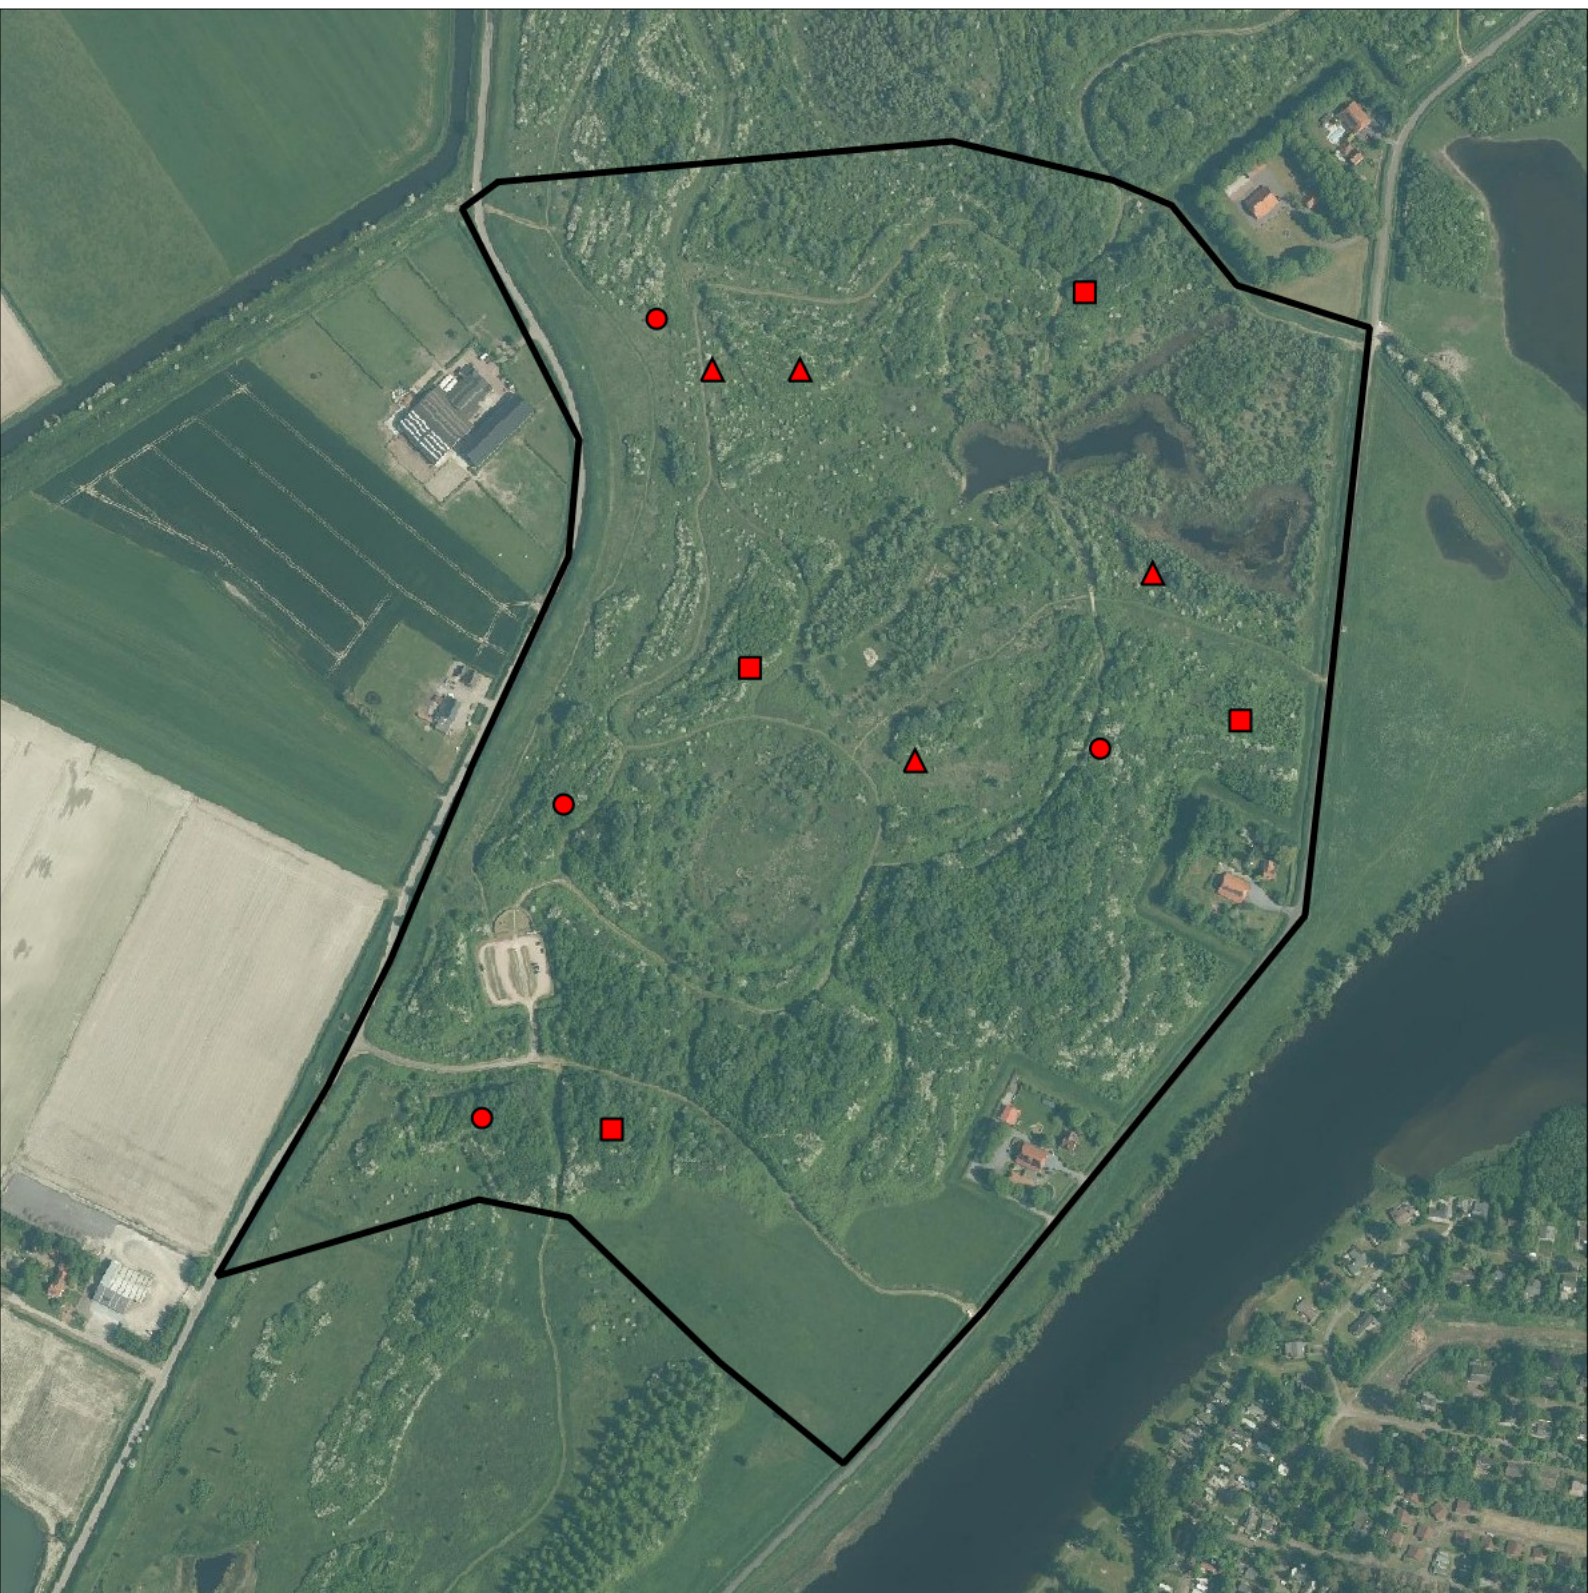

Periode:

2024

Telgebied:

55777 Braakman Noord-natuurontwikkeling zuid_speelweide

geldige waarnemingen				normbezoeken			minimaal binnen		fusie-afstand		
adult	paar	territorial	nest	migrant	1	2	3	seizoen		datumg.	datumgrens
.	X	X	X	JA	1-12	13+			1	20-4 t/m 15-7	500

Sovon

Goudvink 12 territoria

Legenda:

-  Telgebied
-  Geldig territorium (broedcode 1 t/m 9)
-  Paar in broedbiotoop
-  Geldig territorium (vanaf broedcode 10)
-  Nestindicerend
-  Nestvondst
-  niet gebruikt