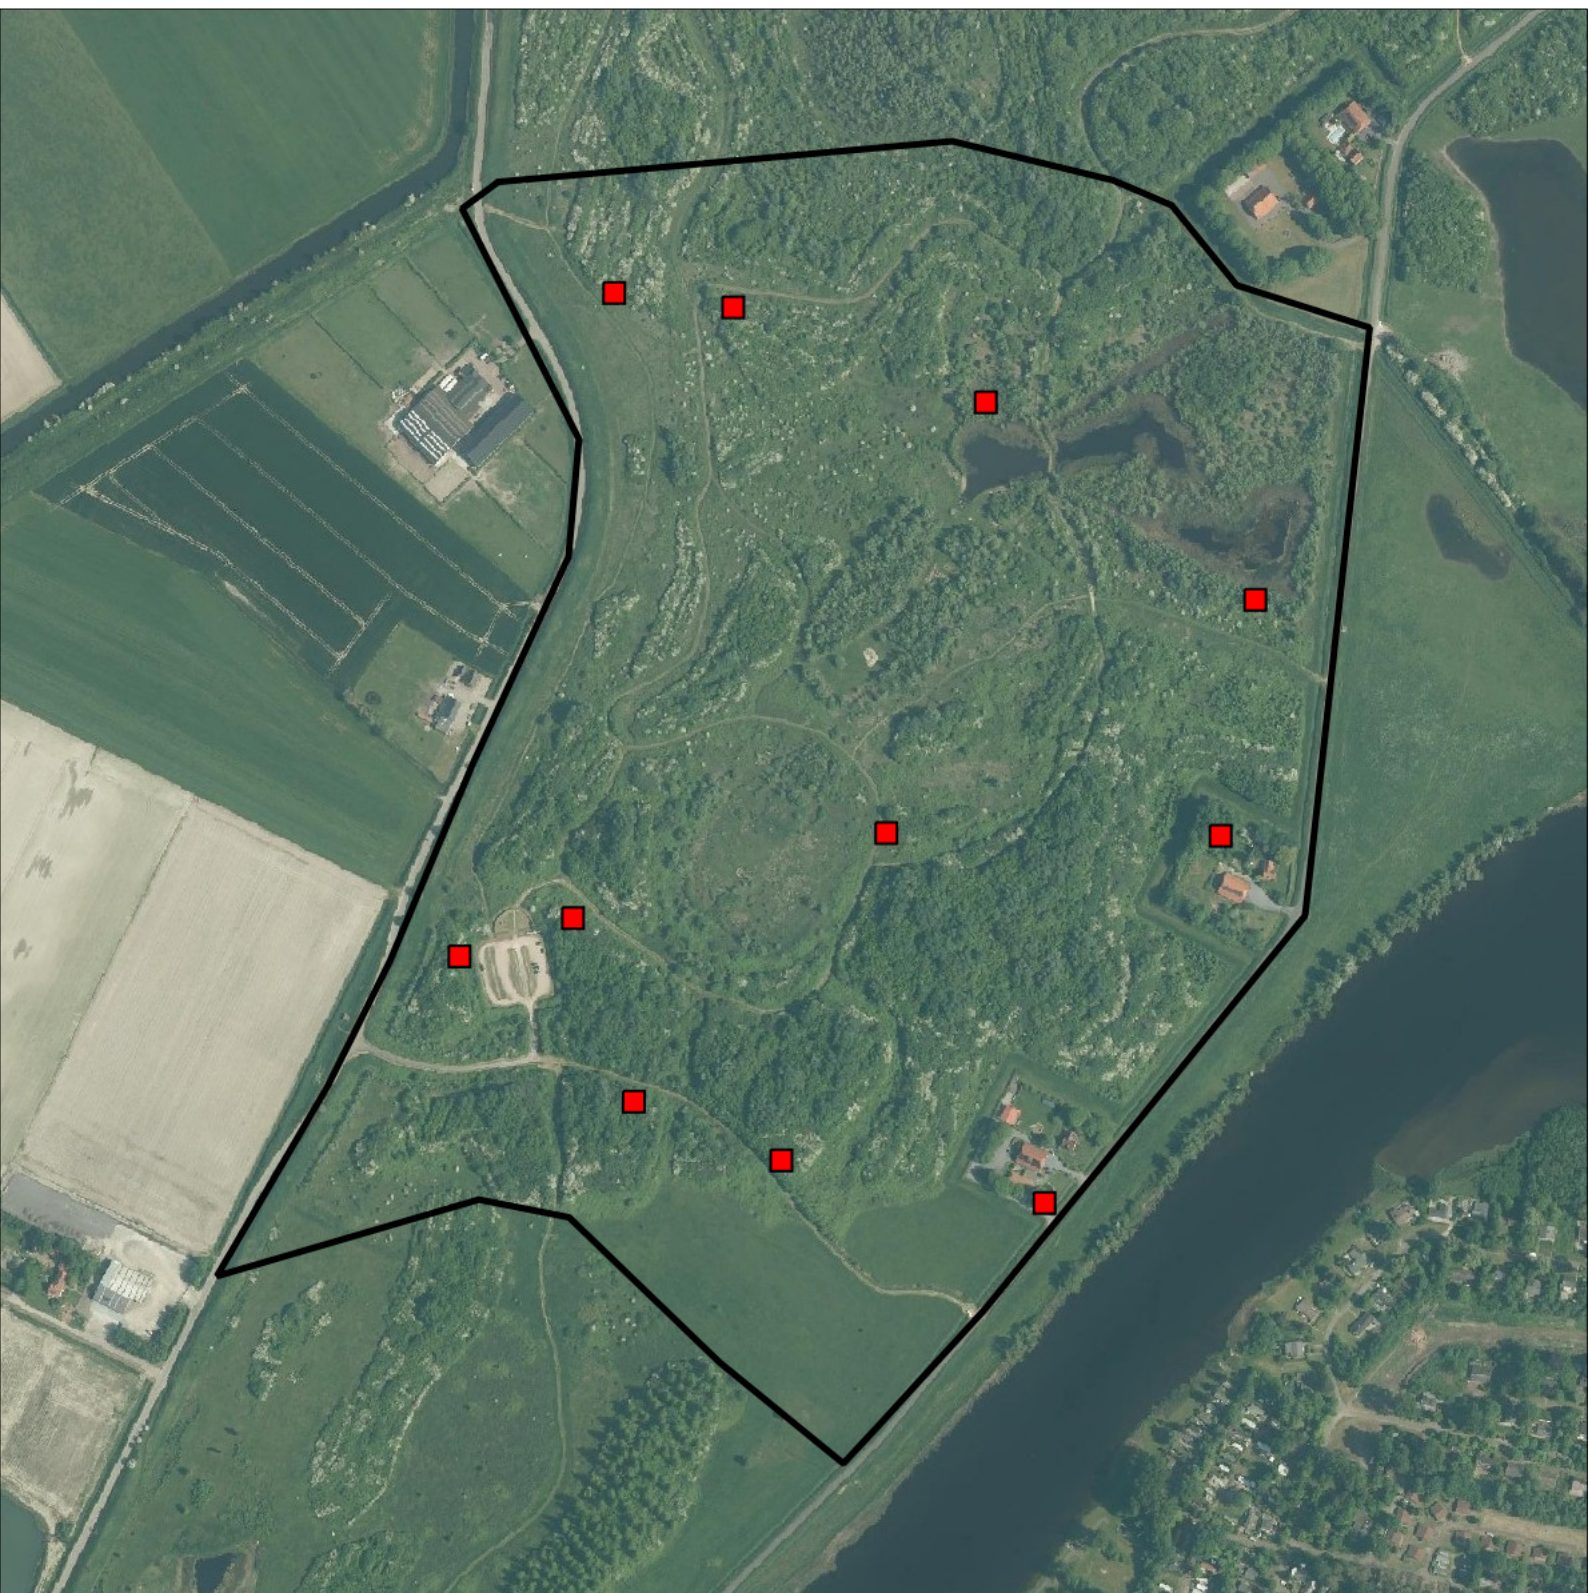

Koolmees 11 territoria

Legenda:

- Telgebied
- Geldig territorium (broedcode 1 t/m 9)
- Paar in broedbiotoop
- Geldig territorium (vanaf broedcode 10)
- Nestindicerend
- Nestvondst
- niet gebruikt

Periode:

2024

Telgebied:

55777 Braakman Noord-natuurontwikkeling zuid_speelweide

geldige waarnemingen				normbezoeken			minimaal binnen		fusie-afstand		
adult	paar	territorial	nest	migrant	1	2	3	seizoen		datumg.	
.	X	X	X		1-9	10-13	14+		1	10-3 t/m 25-6	300

Sovon