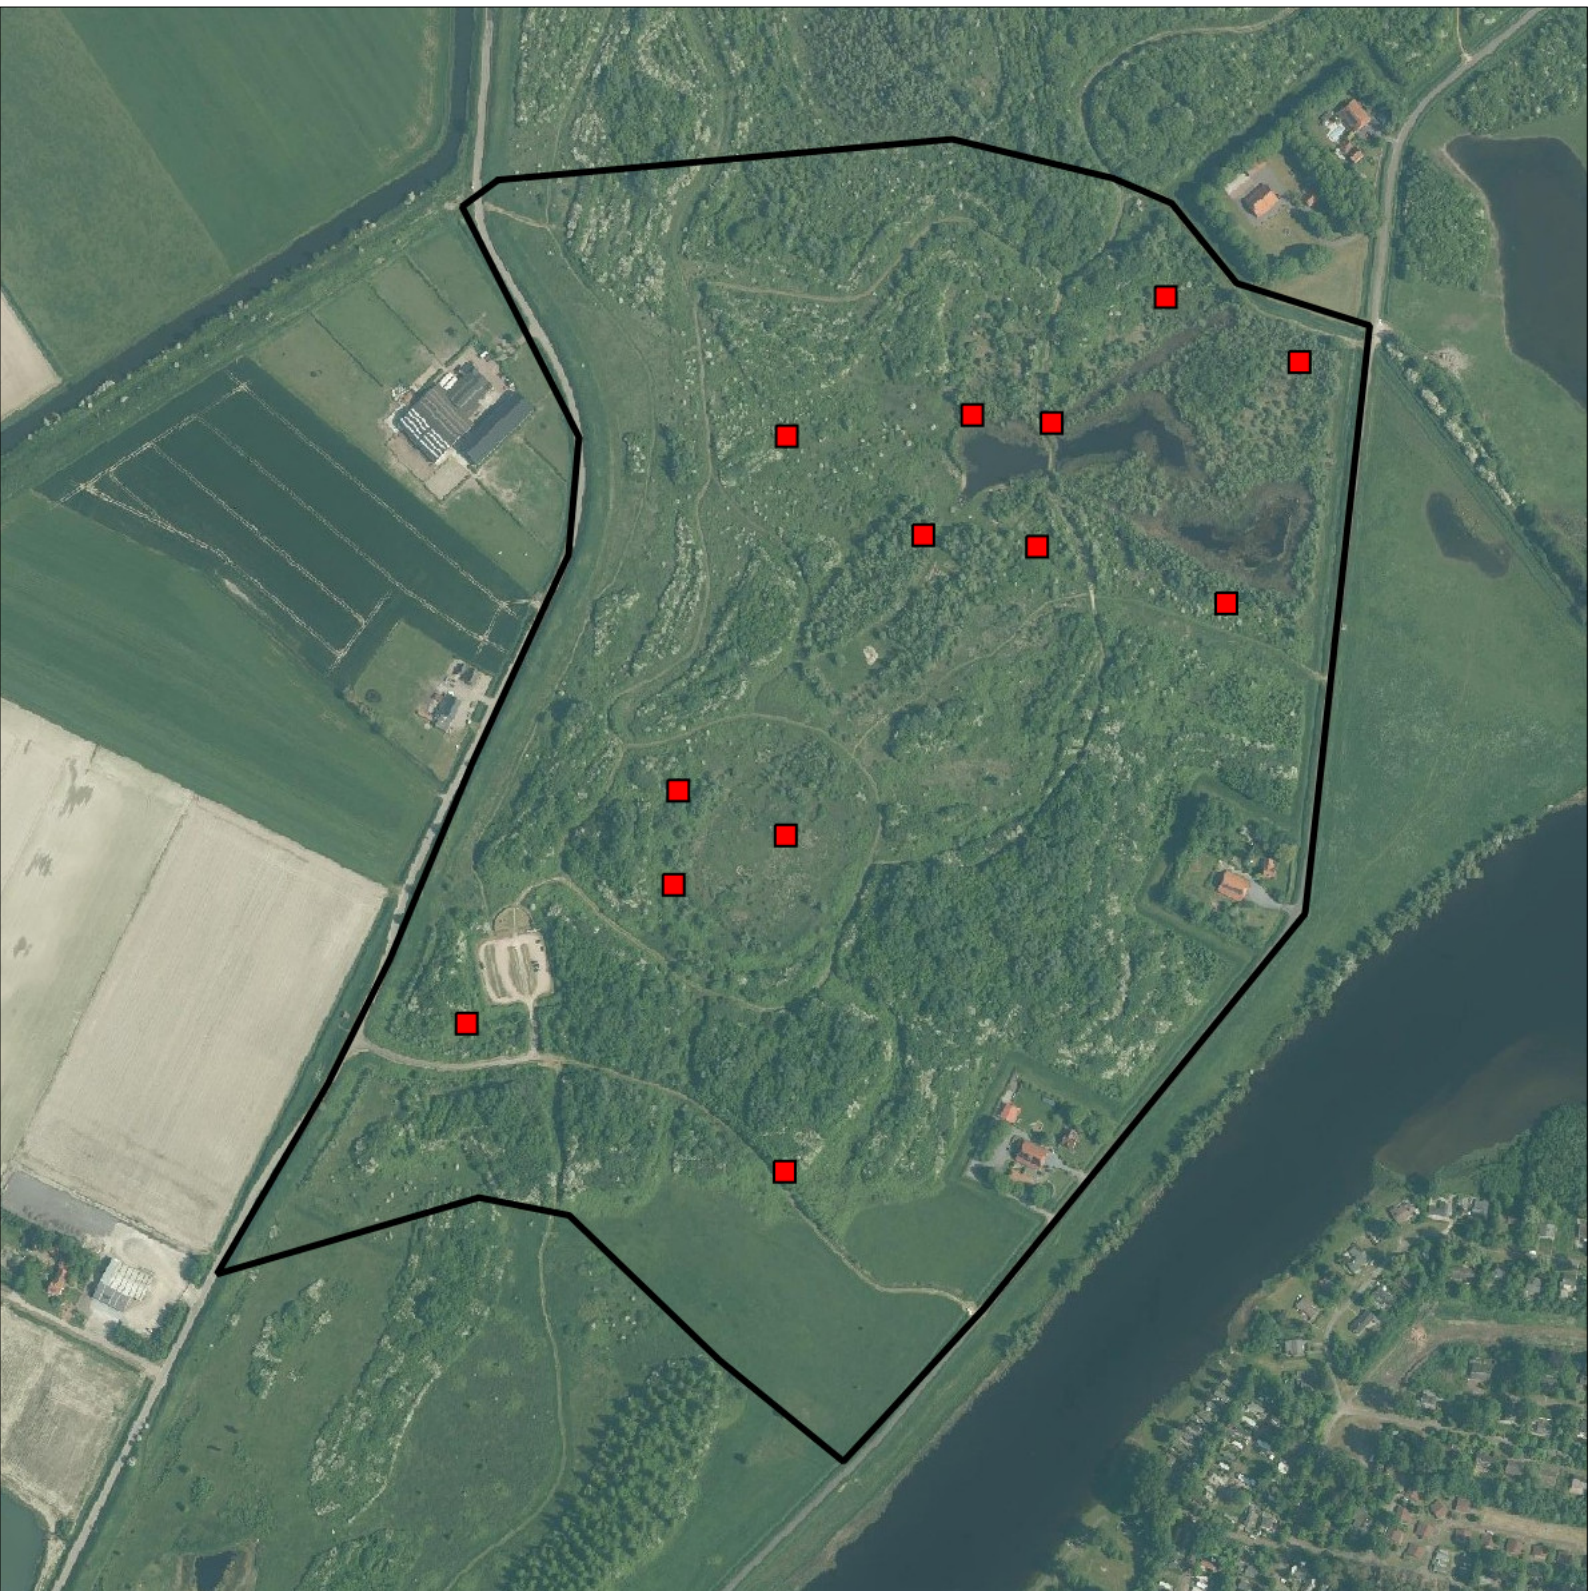

Zanglijster 10 territoria

Legenda:

-  Telgebied
-  Geldig territorium (broedcode 1 t/m 9)
-  Paar in broedbiotoop
-  Geldig territorium (vanaf broedcode 10)
-  Nestindicerend
-  Nestvondst
-  niet gebruikt

Periode:

2024

Telgebied:

55777 Braakman Noord-natuurontwikkeling zuid_speelweide

geldige waarnemingen				normbezoeken			minimaal binnen		fusie-afstand		
adult	paar	territorial	nest	migrant	1	2	3	seizoen		datumg.	
.	.	X	X		1-12	13+			1	15-4 t/m 25-6	300

Sovon

Cetti's Zanger 13 territoria

Legenda:

-  Telgebied
-  Geldig territorium (broedcode 1 t/m 9)
-  Paar in broedbiotoop
-  Geldig territorium (vanaf broedcode 10)
-  Nestindicerend
-  Nestvondst
-  niet gebruikt

Periode:

2024

Telgebied:

55777 Braakman Noord-natuurontwikkeling zuid_speelweide

geldige waarnemingen				normbezoeken			minimaal binnen		fusie-afstand		
adult	paar	territorial	nest	migrant	1	2	3	seizoen		datumg.	
.	.	X	X					2	1	5-3 t/m 10-7	300