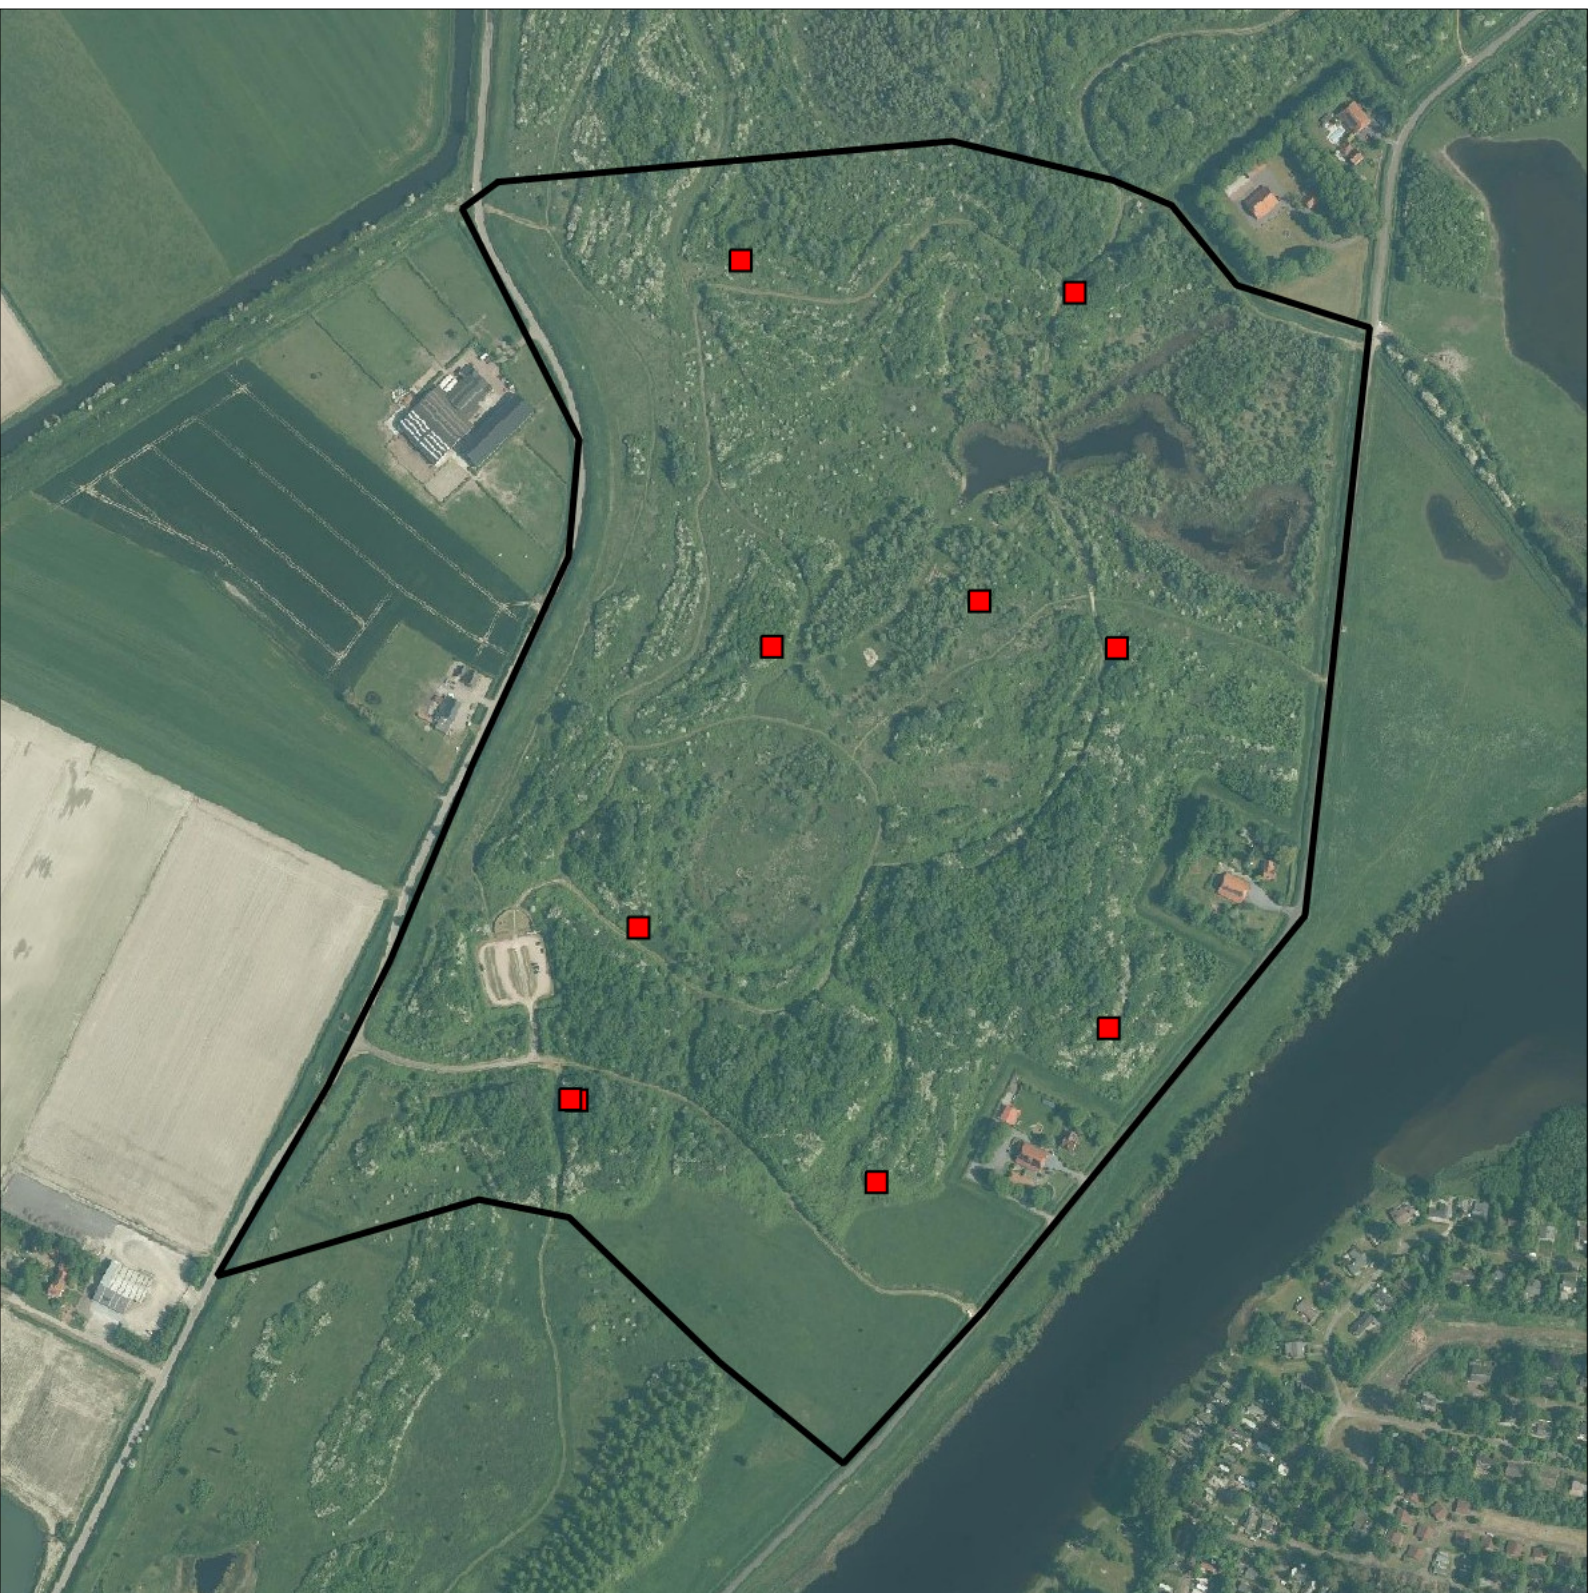

Sovon

Merel 33 territoria

Legenda:

-  Telgebied
-  Geldig territorium (broedcode 1 t/m 9)
-  Paar in broedbiotoop
-  Geldig territorium (vanaf broedcode 10)
-  Nestindicerend
-  Nestvondst
-  niet gebruikt

Periode:

2024

Telgebied:

55777 Braakman Noord-natuurontwikkeling zuid_speelweide

geldige waarnemingen				normbezoeken			minimaal binnen		fusie-afstand		
adult	paar	territorial	nest	migrant	1	2	3	seizoen		datumg.	datumgrens
.	.	X	X		1-15	16+			1	5-3 t/m 10-7	200

Zanglijster 10 territoria

Legenda:

-  Telgebied
-  Geldig territorium (broedcode 1 t/m 9)
-  Paar in broedbiotoop
-  Geldig territorium (vanaf broedcode 10)
-  Nestindicerend
-  Nestvondst
-  niet gebruikt

Periode:

2024

Telgebied:

55777 Braakman Noord-natuurontwikkeling zuid_speelweide

geldige waarnemingen				normbezoeken			minimaal binnen		fusie-afstand		
adult	paar	territorial	nest	migrant	1	2	3	seizoen		datumg.	
.	.	X	X		1-12	13+			1	15-4 t/m 25-6	300