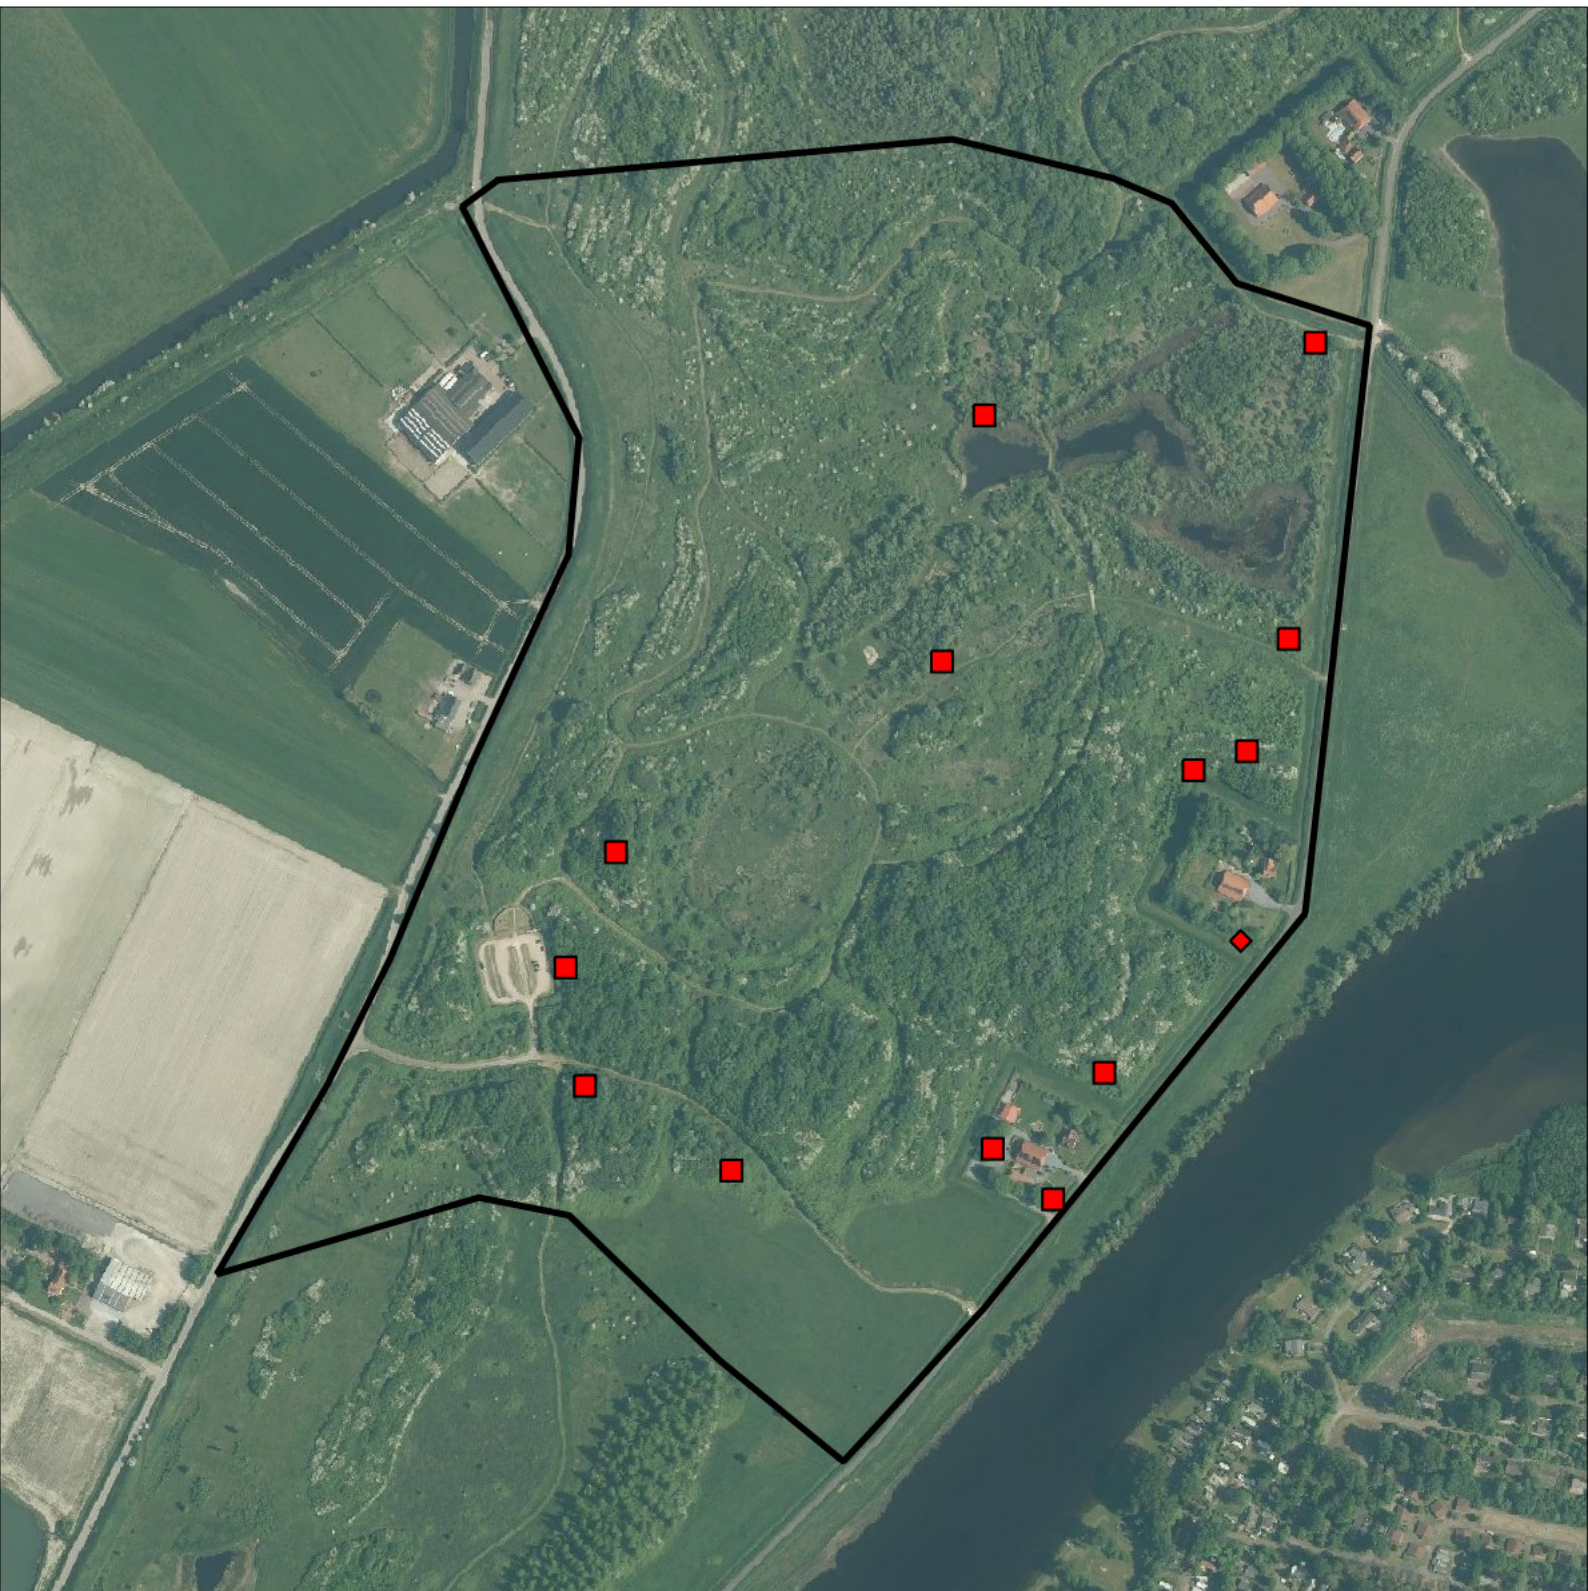

Periode:

2024

Telgebied:

55777 Braakman Noord-natuurontwikkeling zuid_speelweide

geldige waarnemingen				normbezoeken			minimaal binnen		fusie-afstand		
adult	paar	territorial	nest	migrant	1	2	3	seizoen		datumg.	
.	X	X	X						1	25-2 t/m 25-5	500

Pimpelmees 14 territoria

Legenda:

-  Telgebied
-  Geldig territorium (broedcode 1 t/m 9)
-  Paar in broedbiotoop
-  Geldig territorium (vanaf broedcode 10)
-  Nestindicerend
-  Nestvondst
-  niet gebruikt