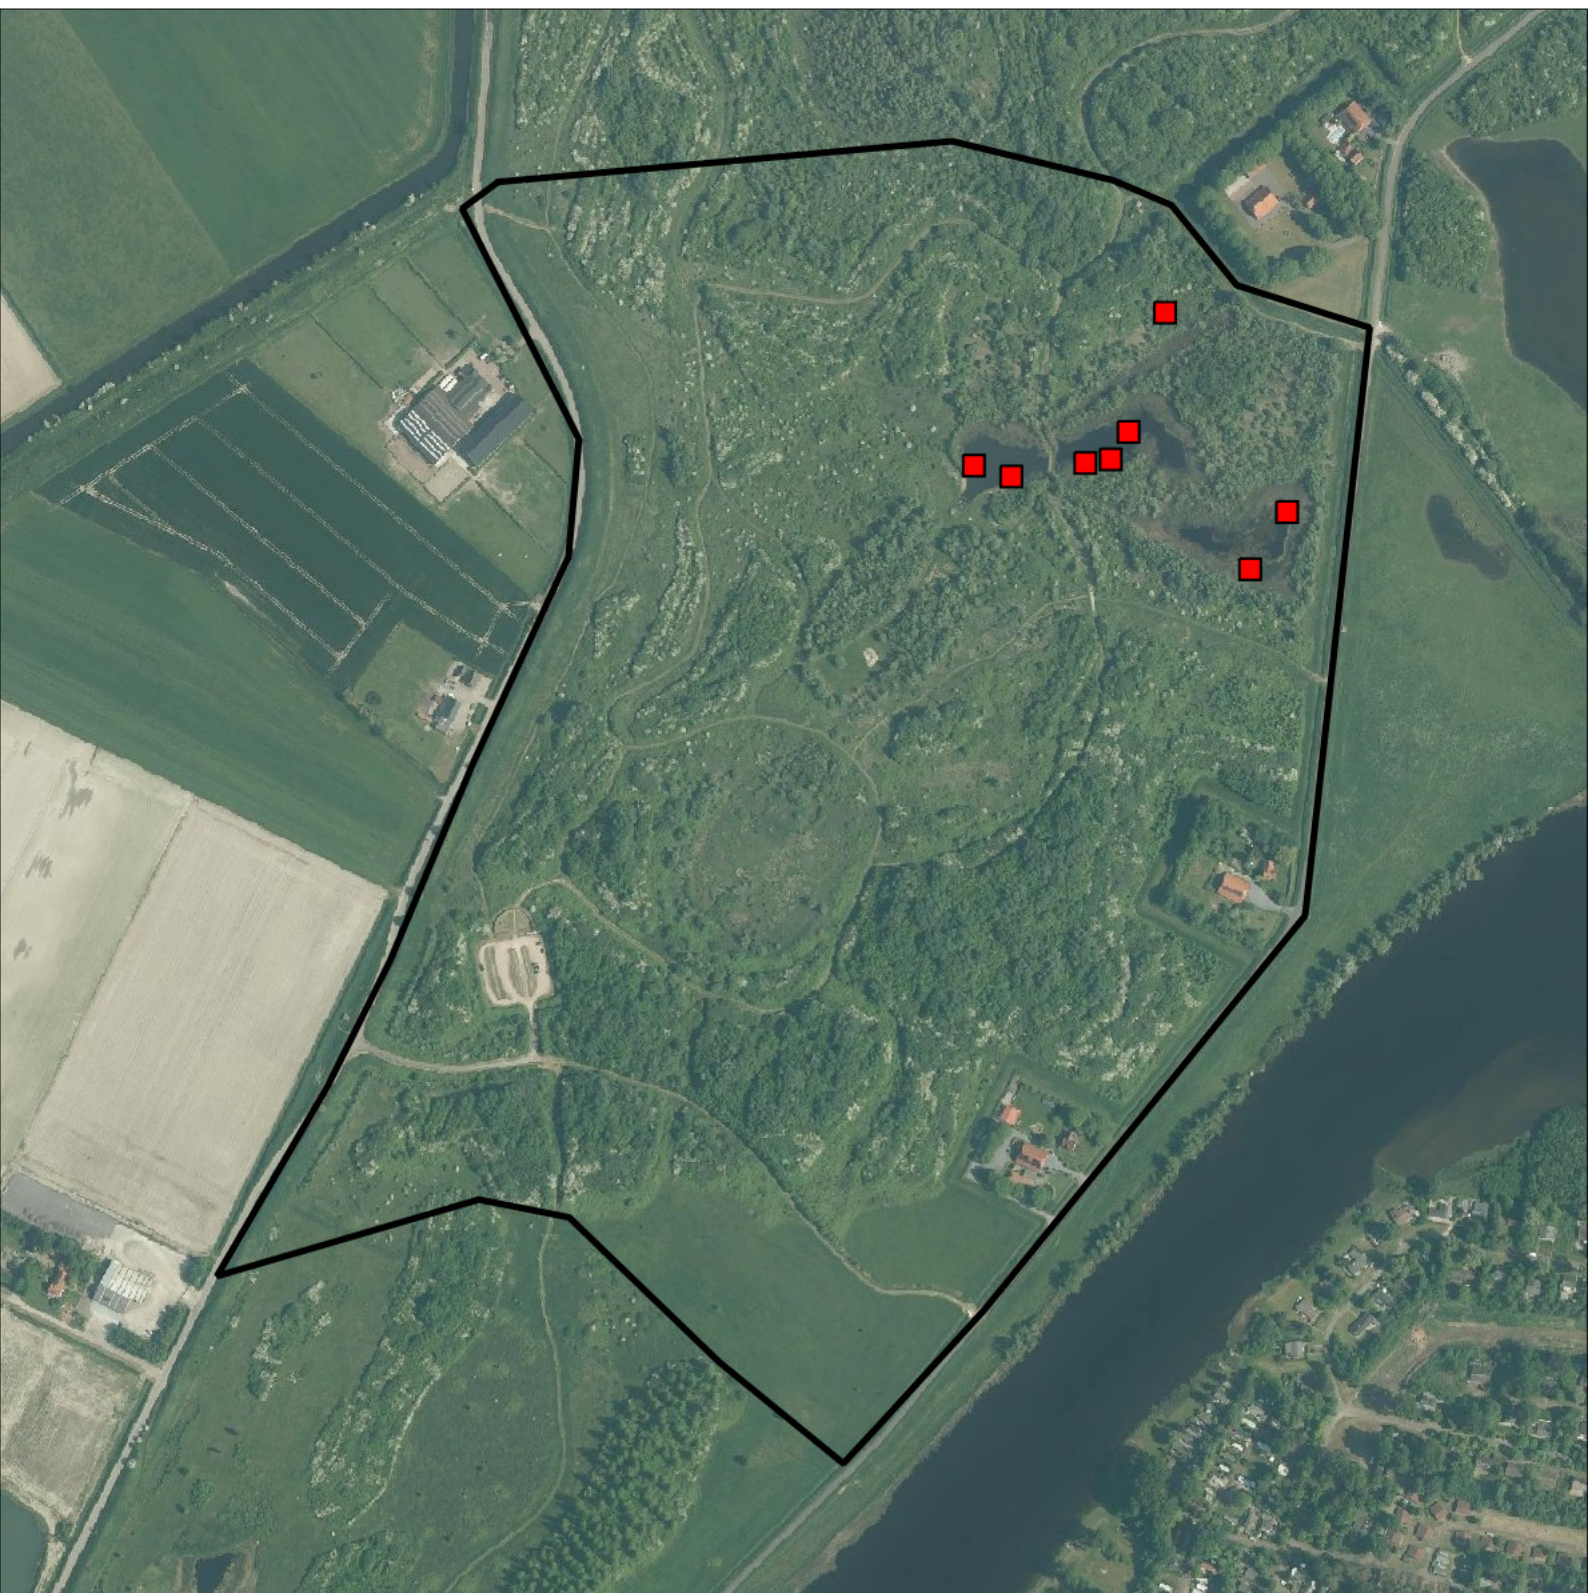

Dodaars 8 territoria

Legenda:

-  Telgebied
-  Geldig territorium (broedcode 1 t/m 9)
-  Paar in broedbiotoop
-  Geldig territorium (vanaf broedcode 10)
-  Nestindicerend
-  Nestvondst
-  niet gebruikt

Periode:

2024

Telgebied:

55777 Braakman Noord-natuurontwikkeling zuid_speelweide

geldige waarnemingen				normbezoeken			minimaal binnen		fusie-afstand		
adult	paar	territorial	nest	migrant	1	2	3	seizoen		datumg.	datumgrens
.	.	X	X						1	5-4 t/m 5-7	500
X	X	.	.					2	1	5-4 t/m 5-7	500

Krakeend 3 territoria

Legenda:

-  Telgebied
-  Geldig territorium (broedcode 1 t/m 9)
-  Paar in broedbiotoop
-  Geldig territorium (vanaf broedcode 10)
-  Nestindicerend
-  Nestvondst
-  niet gebruikt

Periode: