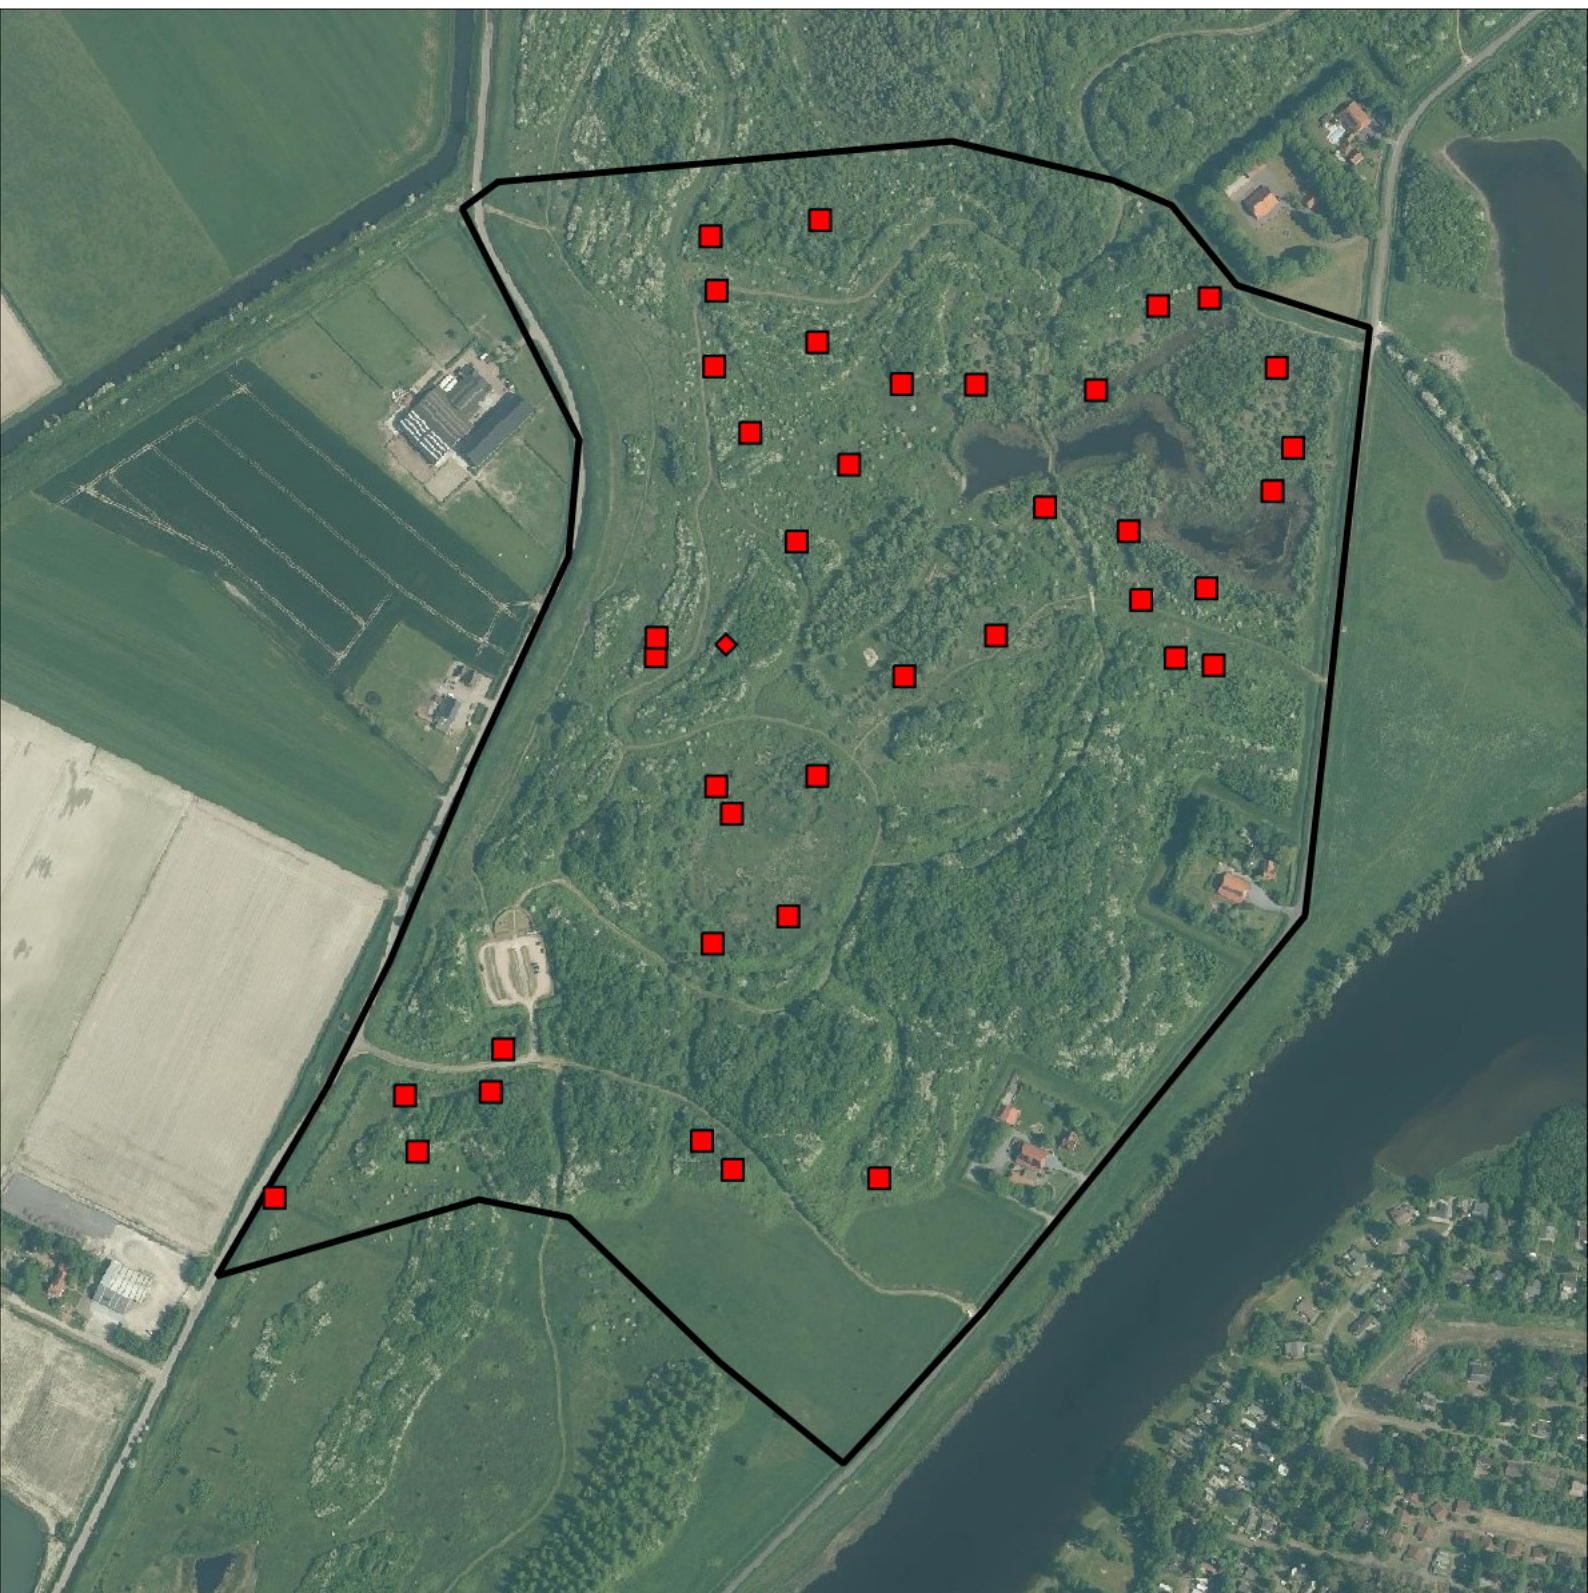

Sovon

Tjiftjaf 99 territoria

Legenda:

-  Telgebied
-  Geldig territorium (broedcode 1 t/m 9)
-  Paar in broedbiotoop
-  Geldig territorium (vanaf broedcode 10)
-  Nestindicerend
-  Nestvondst
-  niet gebruikt

Periode:

2024

Telgebied:

55777 Braakman Noord-natuurontwikkeling zuid_speelweide

geldige waarnemingen				normbezoeken			minimaal binnen		fusie-		
adult	paar	territorial	nest	migrant	1	2	3	seizoen	datumg.	datumgrens	afstand
.	.	X	X	JA	1-6	7-10	11+		1	1-4 t/m 15-7	200

Sovon

Fitis 40 territoria

Legenda:

-  Telgebied
-  Geldig territorium (broedcode 1 t/m 9)
-  Paar in broedbiotoop
-  Geldig territorium (vanaf broedcode 10)
-  Nestindicerend
-  Nestvondst
-  niet gebruikt