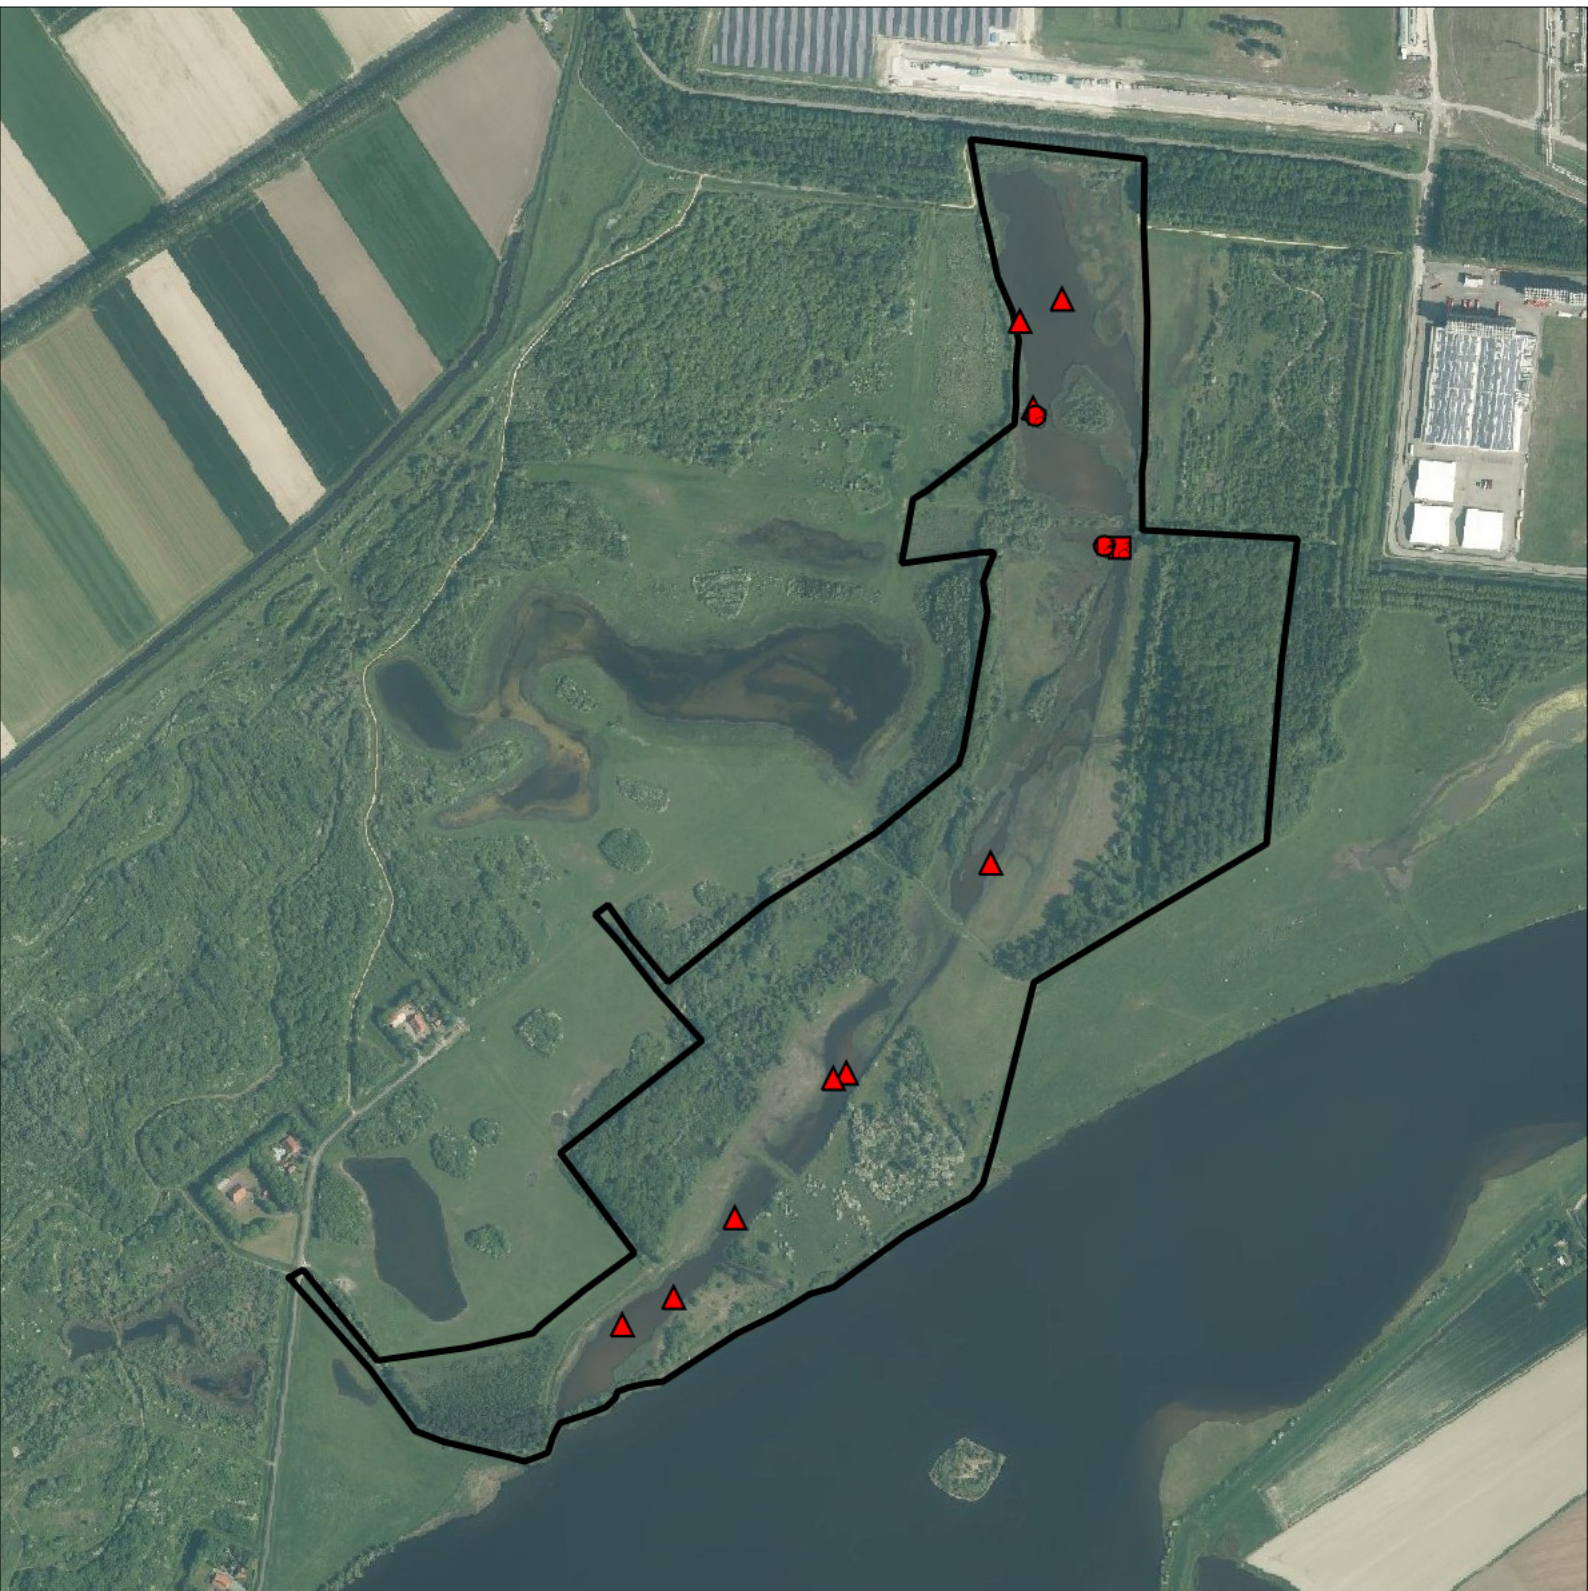

Kuifeend 12 territoria

Legenda:

- Telgebied
- Geldig territorium (broedcode 1 t/m 9)
- Paar in broedbiotoop
- Geldig territorium (vanaf broedcode 10)
- Nestindicerend
- Nestvondst
- niet gebruikt

Periode:

2024

Telgebied:

1673 Braakman noord

geldige waarnemingen				normbezoeken			minimaal binnen		fusie-afstand		
adult	paar	territorial	nest	migrant	1	2	3	seizoen		datumg.	
man	X	X	X					2	1	10-5 t/m 30-6	750

Sovon