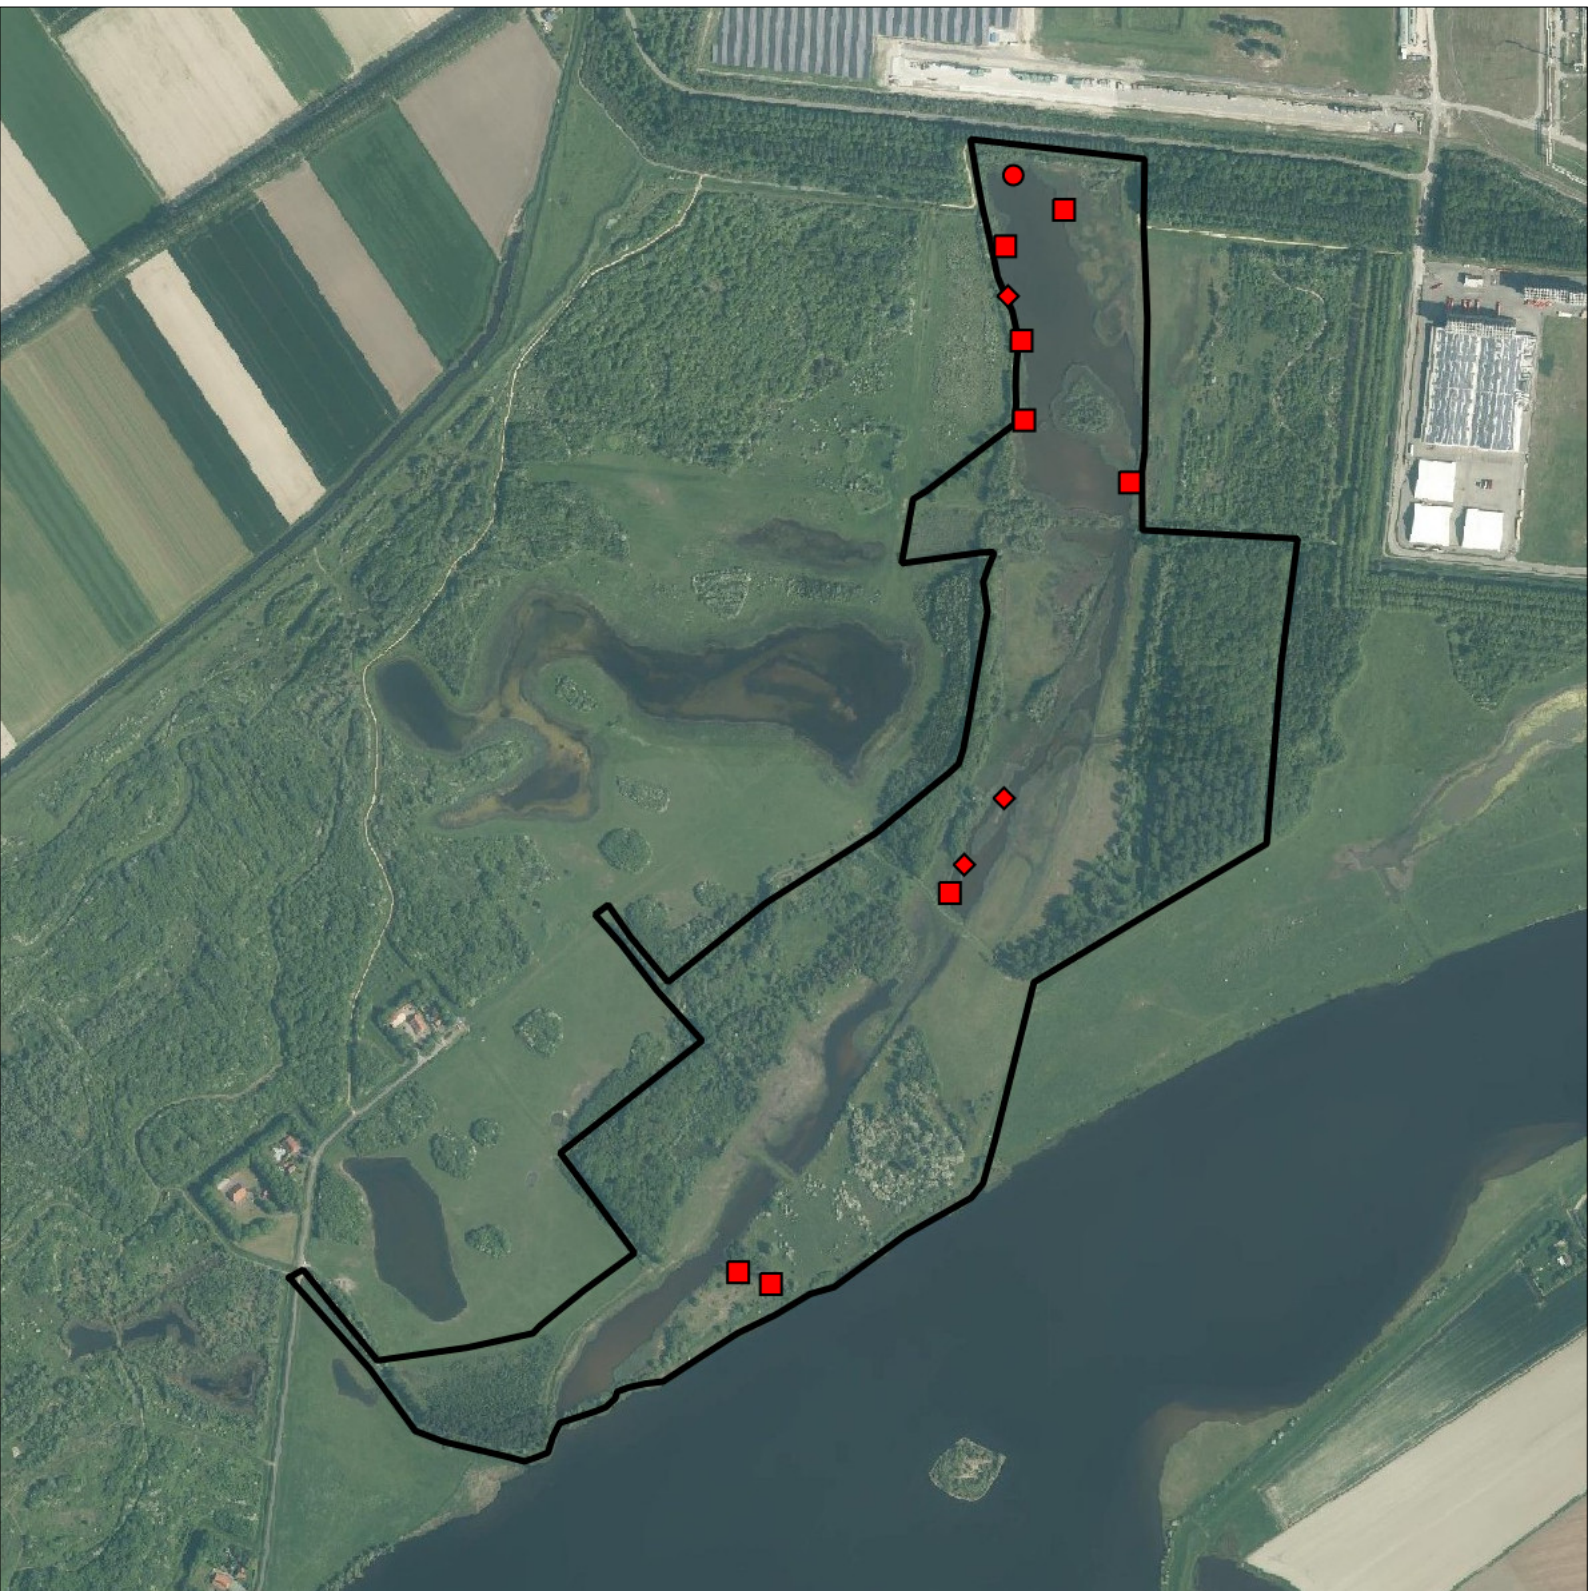

Waterhoen 12 territoria

Legenda:

- Telgebied
- Geldig territorium (broedcode 1 t/m 9)
- Paar in broedbiotoop
- Geldig territorium (vanaf broedcode 10)
- Nestindicerend
- Nestvondst
- niet gebruikt

Periode:

2024

Telgebied:

1673 Braakman noord

geldige waarnemingen				normbezoeken			minimaal binnen		fusie-afstand		
adult	paar	territorial	nest	migrant	1	2	3	seizoen		datumg.	
X	X	X	X						1	15-4 t/m 10-6	300

Sovon